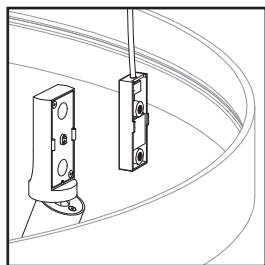

Attach
Secured by strong neodymium magnets. Tested to UL standards to support several times its weight.