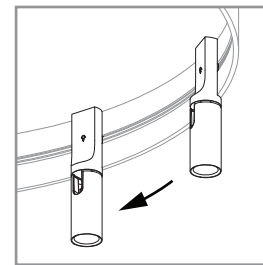

Déplacez
Positionnez sur le ARENA tel que désiré afin d'illuminer des zones sous le luminaire ou créer des motifs visuels