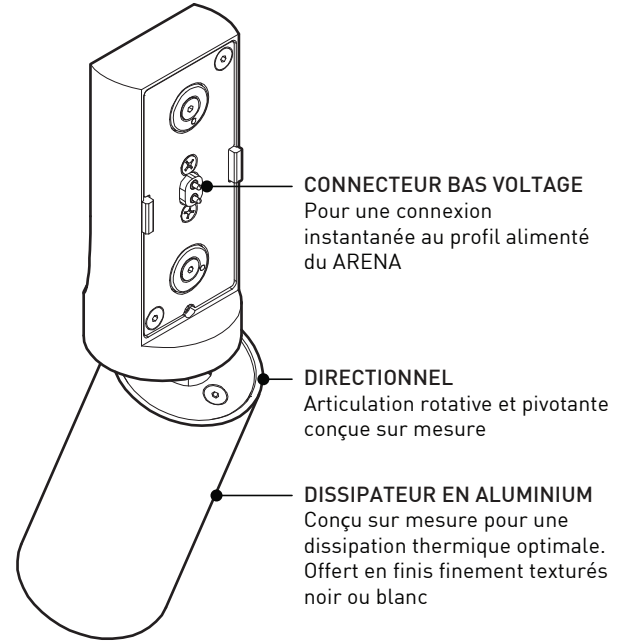

CONNECTEZ
AIM se fixe n'importe où sur le périmètre du ARENA. Il peut être tourné afin de faire face vers l'intérieur ou l'extérieur

DEL COB HAUTE PUISSANCE
Source unique efficace et haute performance

COLLIMATEUR
Collimateur en silicone 32mm, disponible avec faisceaux lumineux de 19° & 30°