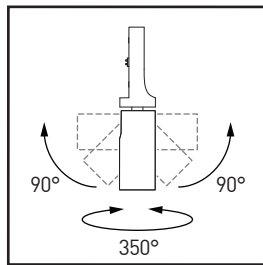

ARENA (8200) REQUIS (VENDU SÉPARÉMENT)

Attachez
Sécurisé par de puissants aimants en néodyme. Testé selon UL pour supporter plusieurs fois leur poids

Pivotez
AIM peut être pivoté vers le côté dans un angle de 90° et tourné sur 350° afin d'illuminer une zone ou un objet particulier