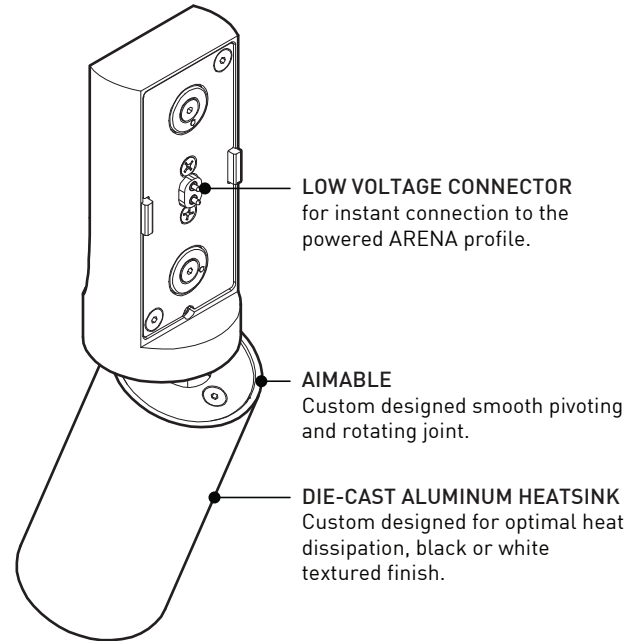

Attach
Secured by strong neodymium magnets. Tested to UL standards to support several times its weight.