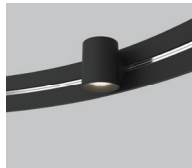

ARENA – BEAM 8290