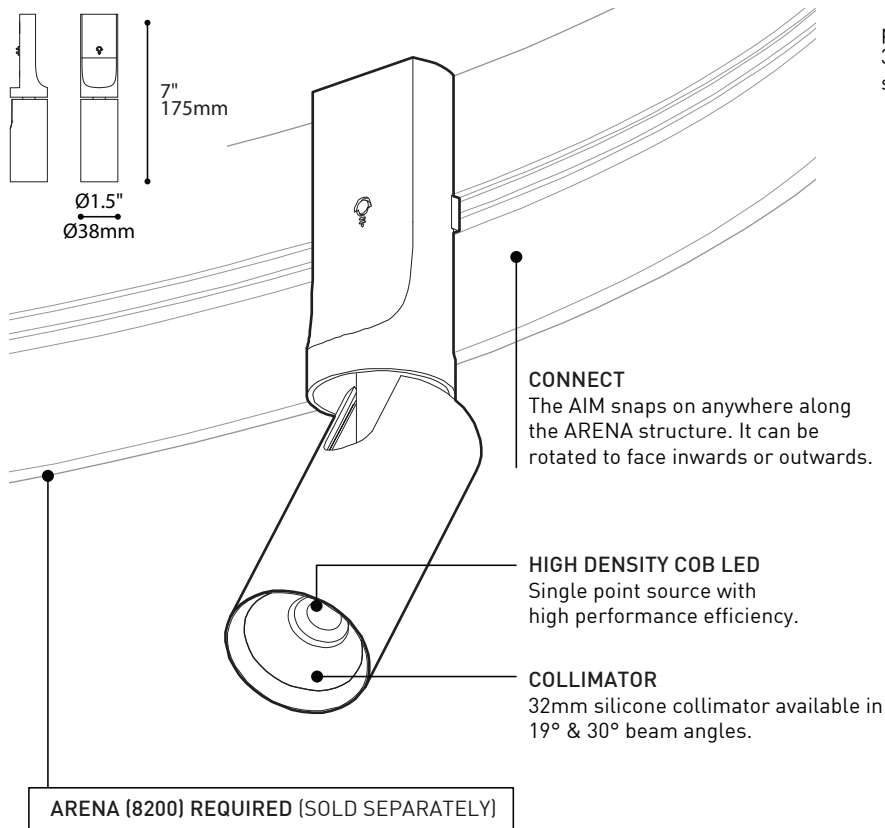

The AIM brings fully orientable illumination to the ARENA (8200) profile (sold separately) in a slim elegant form. It can be rotated 350°, angled up to 90° and be displaced and flipped up/down simply without tools