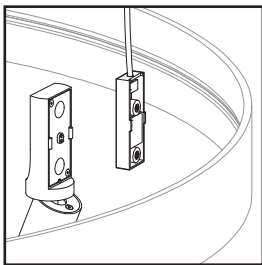

Attachez
Sécurisé par de puissants aimants en néodyme. Testé selon UL pour supporter plusieurs fois leur poids