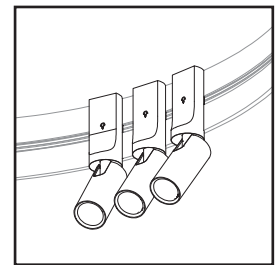

Groupez
Placez ensemble afin de concentrer des zones de lumière le long du ARENA

SPÉCIFICATIONS

SOURCE LUMINEUSE
LUMENS RÉELS
IRC
UNITÉS MAXIMUM
DISTRIBUTION LUMINEUSE
OPTIQUE
DISSIPATEUR THERMIQUE
GRADATION
GARANTIE
POIDS

8292

DEL de type COB [Charge DC 7W]
656lm (COULEUR: 4000K, ANGLE DE FAISCEAU: NA [19°]
85 CRI typique
Puissance DC totale des sources lumineuses installées [8290, 8291, 8292, 8293-36, 8293-54] ne doit pas dépasser 100w.
Projecteur directionnel avec un pivot de 90° et une rotation de 350°
Collimateur 32mm en silicone, angle de faisceau (FHWM) 19° & 30°
Aluminium coulé sous pression avec un fini en poudre finement texturé
Gradation 0-10V [DV]
5 ans
0.61lbs/280g par unité