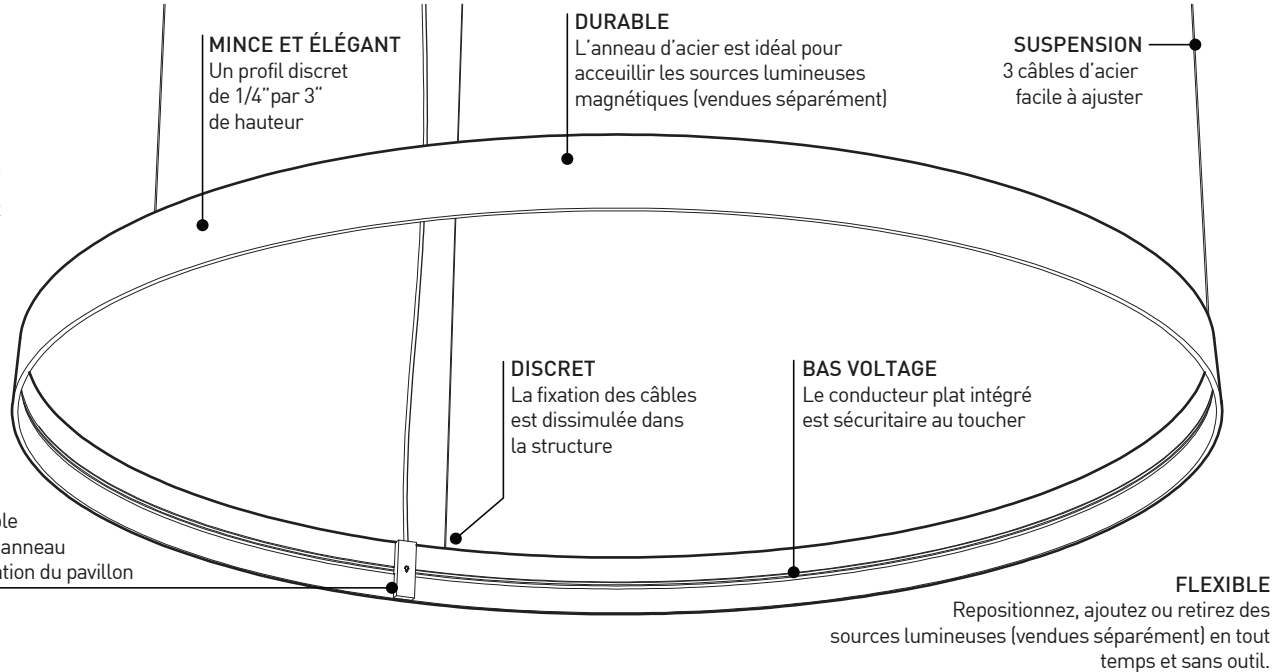

8200-36
8200-54

LUMIÈRE ÉVOLUTIVE

ARENA est la base circulaire qui supporte et alimente une variété de sources lumineuses compatibles pouvant être combinées et positionnées selon vos désirs

ARENA accommodera un choix de sources lumineuses pouvant être personnalisées en quantité, position, orientation et combinaison afin de permettre à l'utilisateur une solution adaptée à l'espace

RELOCALISEZ

Source d'alimentation amovible pouvant être relocalisée sur l'anneau afin d'accommoder la localisation du pavillon

TAILLES

2 tailles
Permettent une multitude de combinaisons pour une variété d'espaces.