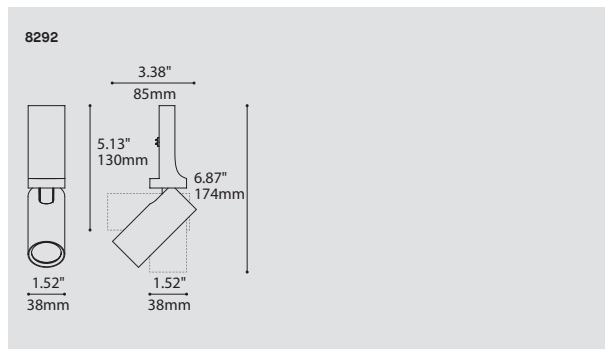

ORDERING SPECIFICATION SPÉCIFICATION DE COMMANDE

CODE

MODEL MODÈLE

8292

8292 ARENA – AIM*
*ARENA – AIM IS AN ACCESSORY LIGHT SOURCE USED WITH ARENA 8200 (SOLD SEPARATELY)

LIGHT SOURCE SOURCE LUMINEUSE

LED

LED REGULAR OUTPUT, 7W
TOTAL DC LOAD OF INSTALLED LIGHT SOURCES (8290, 8291, 8292, 8293-36, 8293-54) MUST NOT EXCEED 100W.

COLOR TEMPERATURE TEMPÉRATURE DE COULEUR

30 3000K
35 3500K
40 4000K

BEAM ANGLE ANGLE DE FAISCEAU

NA NARROW (19°)
WI WIDE (30°)

STRUCTURE FINISH FINI STRUCTURE

BLKE BLACK FINE TEXTURE
WHE WHITE FINE TEXTURE

PRODUCT CHARACTERISTICS CARACTÉRISTIQUES DU PRODUIT

1. **DESIGN:** ARENA – AIM is an elegant 38mm diameter aimable projector for ARENA (8200). The head rotates at 350° and can be tilted up to 90° inwards or outward for a wider lighting surface area. ARENA – AIM can also be flipped vertically on the ring to enable direct or indirect illumination.
2. **INSTALLATION:** Magnetically positioned anywhere on the ARENA for easy on-site installation or reconfiguration of the lighting environment. A maximum of up to 12 ARENA – AIM projectors can be installed on each ARENA or can be combined with other accessories for a total of up to 100W.
3. **LIGHT SOURCE:** COB LED with a 32mm silicone collimator available in 19° & 30° beam angles.
4. **STRUCTURE:** Custom designed diecast aluminum heatsink offered in white or black architectural grade finish.
5. **CERTIFIED:** c-CSA-us
6. **CONCEPTION:** ARENA – AIM est un projecteur dirigeable élégant de 38mm pour ARENA (8200). La tête pivote à 350° et incline à 90° vers l'intérieur ou l'extérieur pour une surface d'éclairage élargie. ARENA – AIM peut être inversé verticalement pour une illumination directe ou indirecte.
7. **INSTALLATION:** Positionné magnétiquement n'importe où sur l'ARENA pour faciliter l'installation ou la reconfiguration sur place. Un maximum de 12 projecteurs ARENA – AIM peuvent être installés sur chaque ARENA ou peuvent être combinés avec d'autres accessoires pour une puissance totale jusqu'à 100W.
8. **SOURCE LUMINEUSE:** LED de type COB avec un collimateur en silicone de 32 mm offert en deux angles de faisceau: 19° ou 30°.
9. **STRUCTURE:** Dissipateur thermique en aluminium moulé conçu sur mesure, offert avec une finition noire ou blanche finement texturée de grade architectural.
10. **CERTIFIÉ:** c-CSA-us

REFERENCE CHART TABLEAU DE RÉFÉRENCE

RING	LIGHT SOURCES				
	BEAM 8290	GLOW 8291	AIM 8292	SLICE 8293-36	SLICE 8293-54
ARENA 8200-36 & 8200-54					
MAXIMUM DC LOAD 100W	7W DC	7W DC	7W DC	6W DC	9W DC