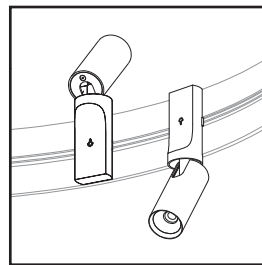

ARENA (8200) REQUIS (VENDU SÉPARÉMENT)

Attachez
Sécurisé par de puissants aimants en néodyme. Testé selon UL pour supporter plusieurs fois leur poids

Pivotez
AIM peut être pivoté vers le côté dans un angle de 90° et tourné sur 350° afin d'illuminer une zone ou un objet particulier