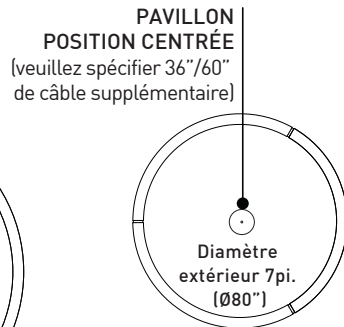

CERTIFIED: c-CSA-us

CONCEPTION: Entrez dans le cercle, contemplez ce spectacle. Disponible en deux tailles de Ø80" et Ø118", Odeon saura illuminer tous les grands espaces et leur donnera un éclat d'élégance audacieuse.

CERTIFIÉ: c-CSA-us

SPECIFICATION

CHARACTERISTICS

4805-80

4805-118

LIGHT SOURCE	432x Nichia LED's ± 414.3W	648x Nichia LED's ± 211.9W
ESTIMATED DELIVERED LUMENS	18502 lm	27900 lm
LED MODULE	UL Recognized - Designed for Eureka - Made in USA	
CRI	85 CRI (typical)	
STRUCTURE	Moulded MDPE diffuser (medium density polyethylene), Mirror polished Stainless steel & Aluminum	
LIGHT DISTRIBUTION	70% Direct/ 30% Indirect	
VOLTAGE	120V or 277V	120V or 277V
DRIVER (DIMMING)	Constant Current 1750mA 75W 120-277V DIM 0-10V	
LM-79	On request	
WARRANTY	5 years	
WEIGHT (PACKED)	30lbs (45lbs packed)	40lbs (55lbs packed)

2 GRANDEURS
L'agencement des deux grandeurs dans un espace permet de créer une composition originales

OPTIONS DE PAVILLON:

PAVILLON STANDARD
Odeon 80": Ø9.1" X 1.75" H
Odeon 118": Ø11" X 2.75" H
S'installe sur une boîte de connexion standard

PAVILLON MINCE (RDP)
Odeon 80/118: Ø9.4" X 0.25" H
Pilote encastré pour une installation discrète
S'installe sur: la boîte de jonction Eureka 3981D 6"x6"
Vendue & installé séparément avant le luminaire
Nécessite 6" de dégagement dans le plafond