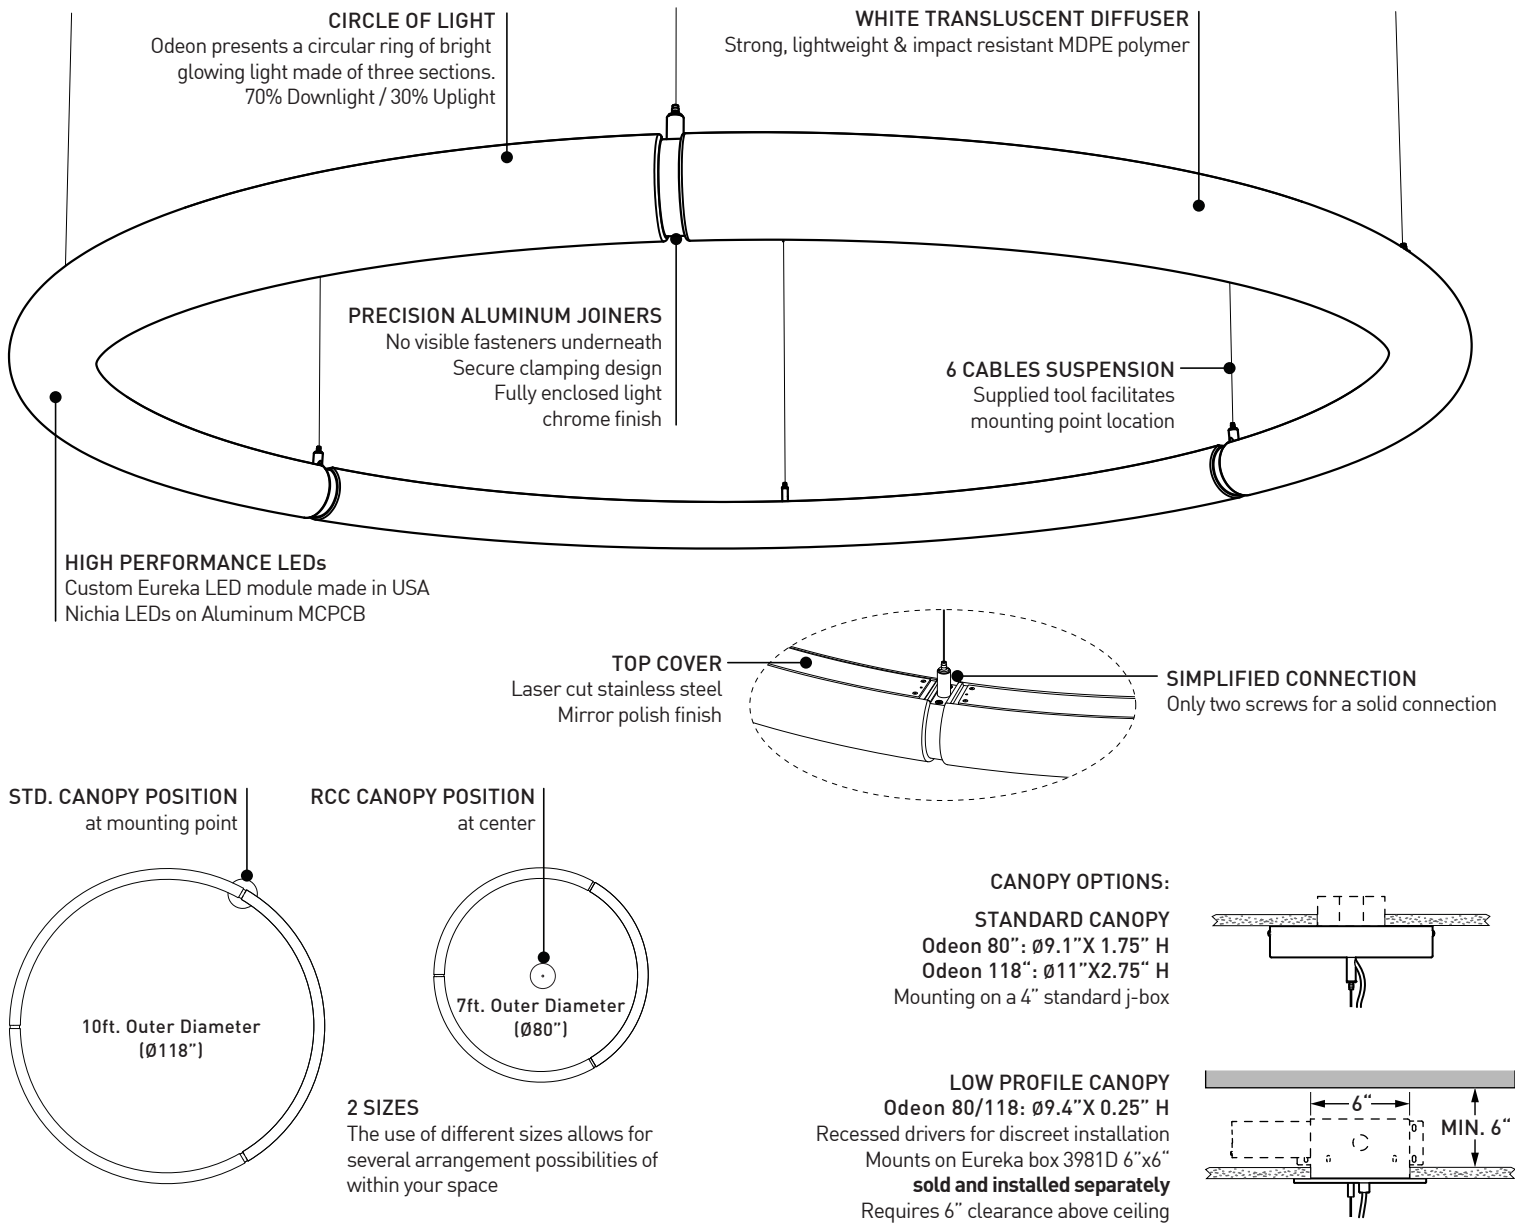

CHARACTERISTICS

4805-80

4805-118

LIGHT SOURCE	432x Nichia LED's ± 414.3W	648x Nichia LED's ± 211.9W
ESTIMATED DELIVERED LUMENS	18502 lm	27900 lm
LED MODULE	UL Recognized - Designed for Eureka - Made in USA	
CRI	85 CRI (typical)	
STRUCTURE	Moulded MDPE diffuser (medium density polyethylene), Mirror polished Stainless steel & Aluminum	
LIGHT DISTRIBUTION	70% Direct/ 30% Indirect	
VOLTAGE	120V or 277V	120V or 277V
DRIVER (DIMMING)	Constant Current 1750mA 75W 120-277V DIM 0-10V	
LM-79	On request	
WARRANTY	5 years	
WEIGHT (PACKED)	30lbs (45lbs packed)	40lbs (55lbs packed)

225 de Liège Ouest, Suite #200
Montréal (QC), Canada H2P 1H4
Tel : 514.385.3515 Fax : 514.385.4169
www.eurekalighting.com

4805-80 | 4805-118