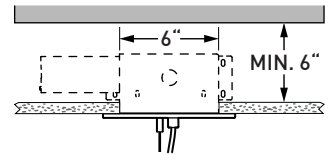

PAVILLON MINCE (RDP)
Odeon 80/118: Ø9.4" X 0.25" H
Pilote encastré pour une installation discrète
S'installe sur: la boîte de jonction Eureka 3981D 6"x6"
Vendue & installé séparément avant le luminaire
Nécessite 6" de dégagement dans le plafond