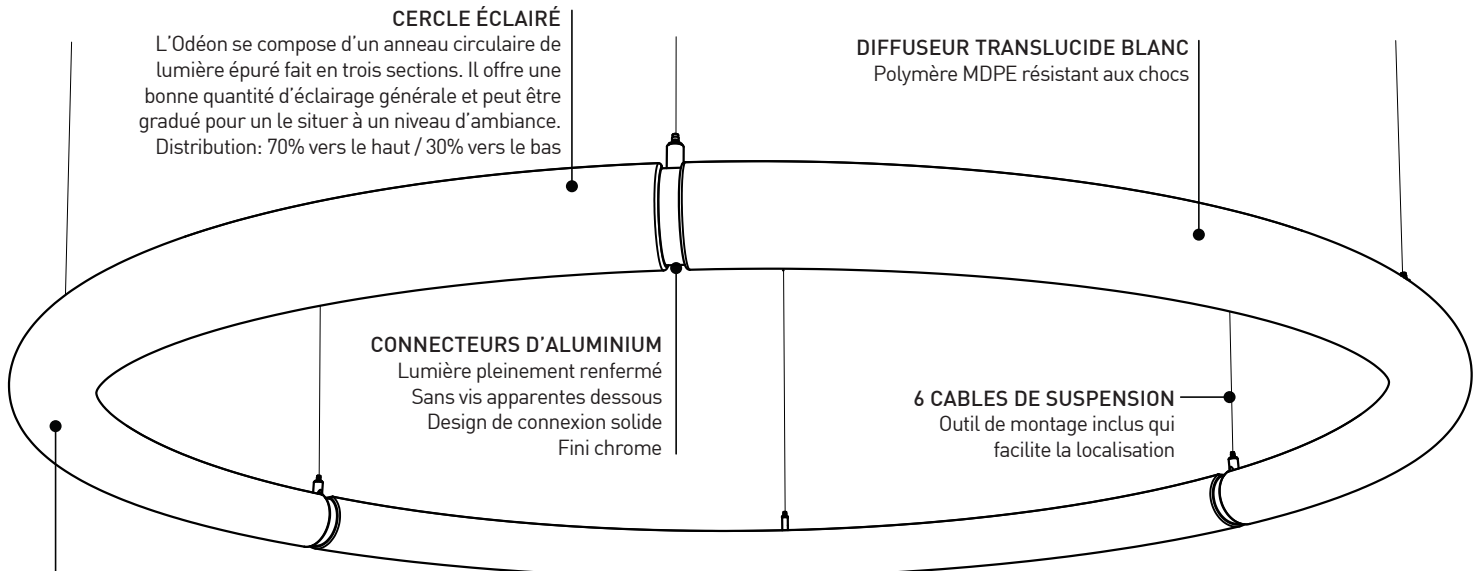

COUVERT DU DESSUS
Acier inoxydable
fini poli miroir

CONNEXION SIMPLIFIÉE
Deux vis pour une connexion sécurisée