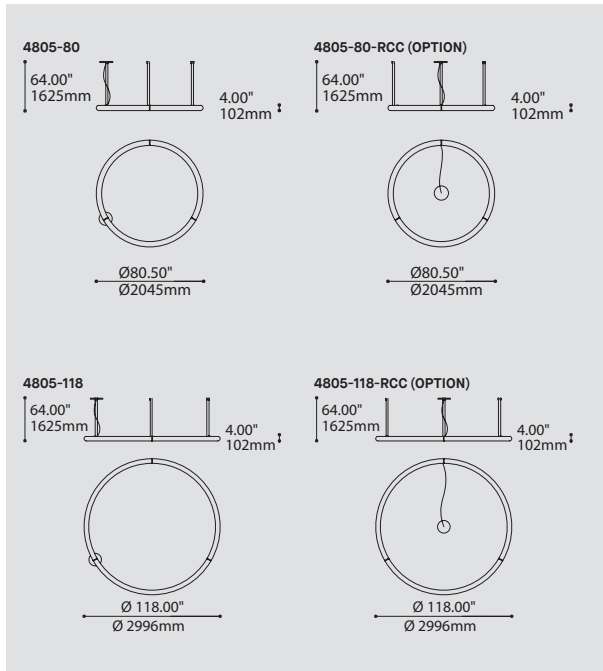

ODEON 4805-80 / 118

PROJECT PROJET
SPEC TYPE
NOTES

MOUNTING OPTIONS OPTIONS DE MONTAGE

ORDERING SPECIFICATION SPÉCIFICATION DE COMMANDE

MODEL MODÈLE

4805-80 ODEON 80"
4805-118 ODEON 118"

LIGHT SOURCE SOURCE LUMINEUSE

CABLE LENGTH LONGUEUR DE CABLE

60 60" AIRCRAFT CABLE (STD LENGTH)
** CUSTOM AIRCRAFT CABLE LENGTH (PLEASE SPECIFY)
FOR OVERALL LENGTH PLEASE CONTACT YOUR EUREKA REPRESENTATIVE.

MOUNTING OPTION OPTION DE MONTAGE

CERTIFIED: c-CSA-us

CONCEPTION: Entrez dans le cercle, contemplez ce spectacle. Disponible en deux tailles de Ø80" et Ø118", Odeon saura illuminer tous les grands espaces et leur donnera un éclat d'élégance audacieuse.

2 GRANDEURS
L'agencement des deux grandeurs dans un espace permet de créer une composition originales

OPTIONS DE PAVILLON:

PAVILLON STANDARD
Odeon 80": Ø9.1" X 1.75" H
Odeon 118": Ø11" X 2.75" H
S'installe sur une boîte de connexion standard