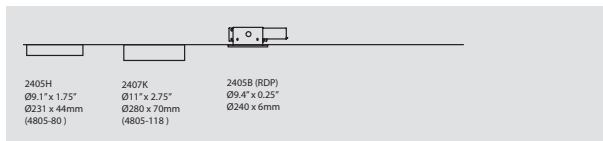

ODEON 4805-80 / 118

PROJECT PROJET
SPEC TYPE
NOTES

MOUNTING OPTIONS OPTIONS DE MONTAGE

ORDERING SPECIFICATION SPÉCIFICATION DE COMMANDE

MODEL MODÈLE

4805-80 ODEON 80"
4805-118 ODEON 118"

LIGHT SOURCE SOURCE LUMINEUSE