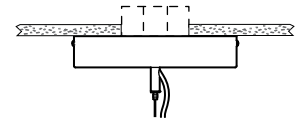

2 GRANDEURS
L'agencement des deux grandeurs dans un espace permet de créer une composition originales

OPTIONS DE PAVILLON:

PAVILLON STANDARD
Odeon 80": Ø9.1" X 1.75" H
Odeon 118": Ø11" X 2.75" H
S'installe sur une boîte de connexion standard