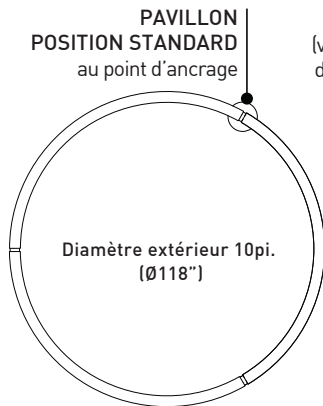

CERTIFIED: c-CSA-us

CONCEPTION: Entrez dans le cercle, contemplez ce spectacle. Disponible en deux tailles de Ø80" et Ø118", Odeon saura illuminer tous les grands espaces et leur donnera un éclat d'élégance audacieuse.

CERTIFIÉ: c-CSA-us

SPECIFICATION

CHARACTERISTICS

4805-80

4805-118

LIGHT SOURCE	432x Nichia LED's ± 414.3W	648x Nichia LED's ± 211.9W
ESTIMATED DELIVERED LUMENS	18502 lm	27900 lm
LED MODULE	UL Recognized - Designed for Eureka - Made in USA	
CRI	85 CRI (typical)	
STRUCTURE	Moulded MDPE diffuser (medium density polyethylene), Mirror polished Stainless steel & Aluminum	
LIGHT DISTRIBUTION	70% Direct/ 30% Indirect	
VOLTAGE	120V or 277V	120V or 277V
DRIVER (DIMMING)	Constant Current 1750mA 75W 120-277V DIM 0-10V	
LM-79	On request	
WARRANTY	5 years	
WEIGHT (PACKED)	30lbs (45lbs packed)	40lbs (55lbs packed)

2 GRANDEURS
L'agencement des deux grandeurs dans un espace permet de créer une composition originales

OPTIONS DE PAVILLON:

PAVILLON STANDARD
Odeon 80": Ø9.1" X 1.75" H
Odeon 118": Ø11" X 2.75" H
S'installe sur une boîte de connexion standard