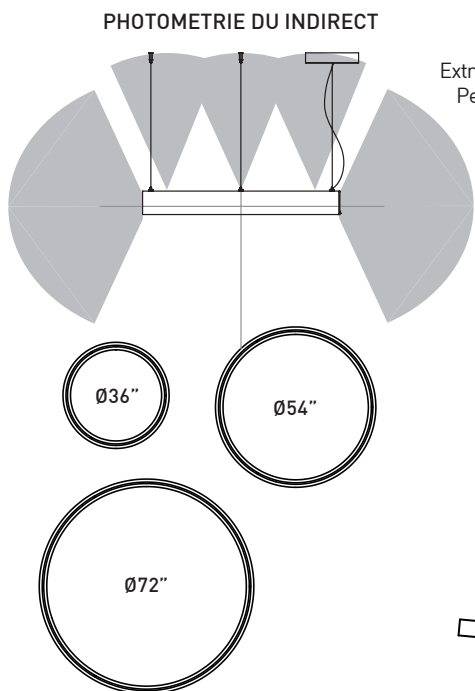

RADIATEUR THERMIQUE
Extrusions d'aluminium roulées par CNC
Peinture électrostatique blanche matte

OPTIONS DE PAVILLONS

PAVILLON SANS VIS 9.0"X1.75"
Installation sur boîte de connexion 4" standard

PAVILLON STANDARD 9.0"X1.75"
Installation sur boîte de connexion 4" standard
Pour option RCA

PAVILLON PROFIL BAS 9.4"X0.50"
Installation sur boîte 3981C (**vendue séparément**)
Pour 4802-36 / 4802-54 DV et 4802-36 DP
Pilot encastré pour une installation discrète

PAVILLON PROFIL BAS 9.4"X0.50"
Installation sur boîte 3981D (**vendue séparément**)
Pour 4802-72 DV et 4802-54 / 4802-72 DP
Pour 4802DI-36, 4802DI-54 et 4802DI-72
Pilot encastré pour une installation discrète

POSITION DU PAVILLON

4802-XX
Centré avec le point de montage (standard)

4802-XX-RCA
Centré avec le luminaire / Câbles centrés

4802-XX-RCC
Centré avec le luminaire / Câbles droits