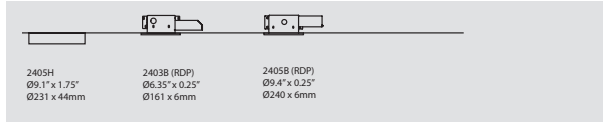

MOUNTING OPTIONS OPTIONS DE MONTAGE