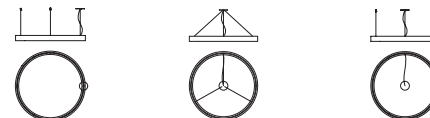

POSITION DU PAVILLON

4800-XX
Centré avec le point de montage (standard)

4800-XX-RCA
Centré avec le luminaire / Câbles centrés

4800-XX-RCC
Centré avec le luminaire / Câbles droits

CARACTÉRISTIQUES	4800-24	4800-36	4800-54	4800-72
SOURCE LUMINEUSE	117x Nichia	195x Nichia	312x Nichia	429x Nichia
LUMENS REELS	~1645lm (4000K)	~2772 lm (4000K)	~4470 lm (4000K)	~6155 lm (4000K)
CONSOMMATION TOTALE	~21W	~34W	~54W	~73W
SOURCE LUMINEUSE (HO)	117x Nichia ± 41W	195x Nichia ± 69W	312x Nichia ± 110W	858x Nichia ± 127W
LUMENS REELS (HO)	~3287 lm (4000K)	~5547 lm (4000K)	~8944 lm (4000K)	~11691S lm (4000K)
CONSOMMATION TOTALE	~48W	~78W	~126W	~144W
MODULE	Reconnu UL - Bandes DEL sur mesure - Fabriqué aux États-Unis			
IRC	85 IRC (typique)			
STRUCTURE	Extrusions d'aluminium roulées par CNC (0.125po d'épaisseur) / joints de soudure invisibles			
DISTRIBUTION LUMINEUSE	Direct/Indirect 50/50			
VOLTAGE*	120V ou 277V ou 347V*	120V ou 277V ou 347V*	120V ou 277V ou 347V*	120V ou 277V
GRADATION	Gradation phase (DP) ou 0-10V (DV) (standard avec ce luminaire)			
GARANTIE	5 ans			
POIDS (EMBALLÉ)	35 lbs	50 lbs	75 lbs	100 lbs

* 347V pas disponible pour l'option HO

** La couleur peut varier en fonction de la température lumineuse choisie et de la saturation / réflexion sur la surface colorée