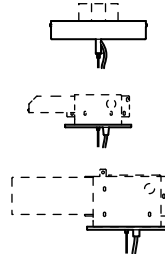

4800-24 | 4800-36
4800-54 | 4800-72

RECOGNIZED WINNER

4 FORMATS POLYVALENTS
Une infinité de combinaisons possibles
Pour les petits aux plus grands espaces

SUSPENSION DROITE OU EN ANGLE
Gabarit de perçage de 0, 10, 20, 30 & 40°
fourni pour une installation facile

OPTIONS DE PAVILLON

PAVILLON STANDARD 9.0"X1.75"
Installation sur boîte de connexion 4" standard

PAVILLON PROFIL BAS 6.4"X0.25"
Installation sur boîte 3981C (**vendue séparément**)
Pilot encastré pour une installation discrète

4800-XX-RCC
Centré avec le luminaire / Câbles droits

CARACTÉRISTIQUES	4800-24	4800-36	4800-54	4800-72
SOURCE LUMINEUSE	117x Nichia	195x Nichia	312x Nichia	429x Nichia
LUMENS REELS	~1645lm (4000K)	~2772 lm (4000K)	~4470 lm (4000K)	~6155 lm (4000K)
CONSOMMATION TOTALE	~21W	~34W	~54W	~73W
SOURCE LUMINEUSE (HO)	117x Nichia ± 41W	195x Nichia ± 69W	312x Nichia ± 110W	858x Nichia ± 127W
LUMENS REELS (HO)	~3287 lm (4000K)	~5547 lm (4000K)	~8944 lm (4000K)	~11691S lm (4000K)
CONSOMMATION TOTALE	~48W	~78W	~126W	~144W
MODULE	Reconnu UL - Bandes DEL sur mesure - Fabriqué aux États-Unis			
IRC	85 IRC (typique)			
STRUCTURE	Extrusions d'aluminium roulées par CNC (0.125po d'épaisseur) / joints de soudure invisibles			
DISTRIBUTION LUMINEUSE	Direct/Indirect 50/50			
VOLTAGE*	120V ou 277V ou 347V*	120V ou 277V ou 347V*	120V ou 277V ou 347V*	120V ou 277V
GRADATION	Gradation phase (DP) ou 0-10V (DV) (standard avec ce luminaire)			
GARANTIE	5 ans			
POIDS (EMBALLÉ)	35 lbs	50 lbs	75 lbs	100 lbs