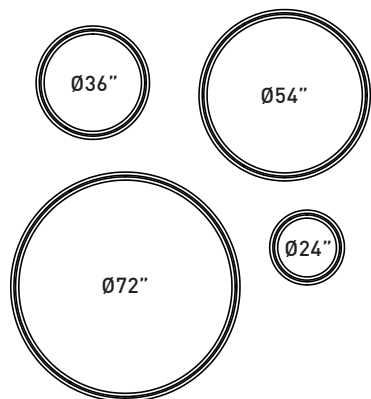

4 FORMATS POLYVALENTS
Une infinité de combinaisons possibles
Pour les petits aux plus grands espaces