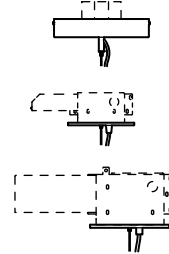

4800-24 | 4800-36
4800-54 | 4800-72

RECOGNIZED WINNER

4 FORMATS POLYVALENTS
Une infinité de combinaisons possibles
Pour les petits aux plus grands espaces

SUSPENSION DROITE OU EN ANGLE
Gabarit de perçage de 0, 10, 20, 30 & 40°
fourni pour une installation facile

OPTIONS DE PAVILLON

PAVILLON STANDARD 9.0"X1.75"
Installation sur boîte de connexion 4" standard

PAVILLON PROFIL BAS 6.4"X0.25"
Installation sur boîte 3981C (**vendue séparément**)
Pilot encastré pour une installation discrète