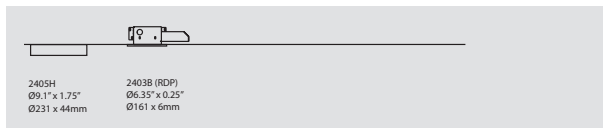

MOUNTING OPTIONS OPTIONS DE MONTAGE