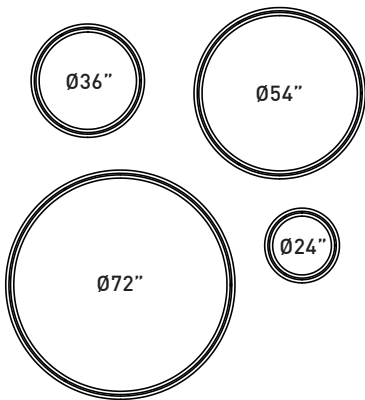

4800-XX-RCC
Centered with
luminaire /
Straight cables

CHARACTERISTICS	4800-24	4800-36	4800-54	4800-72
LIGHT SOURCE	117x Nichia	195x Nichia	312x Nichia	429x Nichia
DELIVERED LUMENS	~1645 lm (4000K)	~2772 lm (4000K)	~4470 lm (4000K)	~6155 lm (4000K)
SYSTEM WATTAGE	~21W	~34W	~54W	~73W
LIGHT SOURCE (HO)	117x Nichia ± 41W	195x Nichia ± 69W	312x Nichia ± 110W	858x Nichia ± 127W
DELIVERED LUMENS (HO)	~3287 lm (4000K)	~5547 lm (4000K)	~8944 lm (4000K)	~11691 lm (4000K)
SYSTEM WATTAGE	~48W	~78W	~126W	~144W
MODULE	UL Recognized - Custom design flexible strip - Made in USA			
CRI	85 CRI (typical)			
STRUCTURE	Custom CNC rolled aluminium extrusions (0.125in thickness) / Seamless welding			
LIGHT DISTRIBUTION	Direct/Indirect 50/50			
VOLTAGE*	120V or 277V or 347V*	120V or 277V or 347V*	120V or 277V or 347V*	120V or 277V
DIMMING	Phase (DP) or 0-10V (DV) Dimming (standard with this fixture)			
WARRANTY	5 years			
WEIGHT (PACKAGED)	35 lbs	50 lbs	75 lbs	100 lbs

4800-24 | 4800-36
4800-54 | 4800-72

RECOGNIZED WINNER

4 FORMATS POLYVALENTS
Une infinité de combinaisons possibles
Pour les petits aux plus grands espaces

SUSPENSION DROITE OU EN ANGLE
Gabarit de perçage de 0, 10, 20, 30 & 40°
fourni pour une installation facile