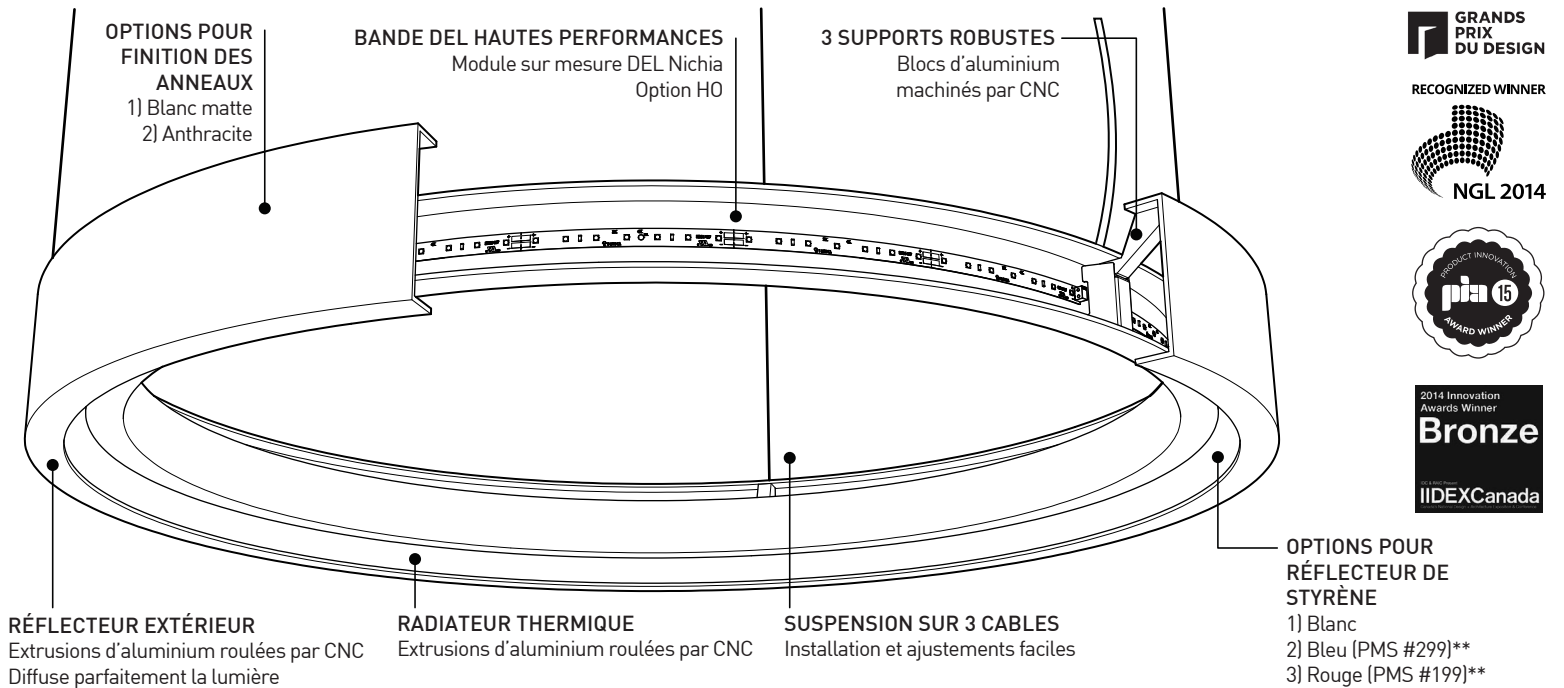

4800-XX-RCC
Centered with
luminaire /
Straight cables

CHARACTERISTICS	4800-24	4800-36	4800-54	4800-72
LIGHT SOURCE	117x Nichia	195x Nichia	312x Nichia	429x Nichia
DELIVERED LUMENS	~1645 lm (4000K)	~2772 lm (4000K)	~4470 lm (4000K)	~6155 lm (4000K)
SYSTEM WATTAGE	~21W	~34W	~54W	~73W
LIGHT SOURCE (HO)	117x Nichia ± 41W	195x Nichia ± 69W	312x Nichia ± 110W	858x Nichia ± 127W
DELIVERED LUMENS (HO)	~3287 lm (4000K)	~5547 lm (4000K)	~8944 lm (4000K)	~11691 lm (4000K)
SYSTEM WATTAGE	~48W	~78W	~126W	~144W
MODULE	UL Recognized - Custom design flexible strip - Made in USA			
CRI	85 CRI (typical)			
STRUCTURE	Custom CNC rolled aluminium extrusions (0.125in thickness) / Seamless welding			
LIGHT DISTRIBUTION	Direct/Indirect 50/50			
VOLTAGE*	120V or 277V or 347V*	120V or 277V or 347V*	120V or 277V or 347V*	120V or 277V
DIMMING	Phase (DP) or 0-10V (DV) Dimming (standard with this fixture)			
WARRANTY	5 years			
WEIGHT (PACKAGED)	35 lbs	50 lbs	75 lbs	100 lbs

4800-24 | 4800-36
4800-54 | 4800-72

RECOGNIZED WINNER

4 FORMATS POLYVALENTS
Une infinité de combinaisons possibles
Pour les petits aux plus grands espaces

SUSPENSION DROITE OU EN ANGLE
Gabarit de perçage de 0, 10, 20, 30 & 40°
fourni pour une installation facile