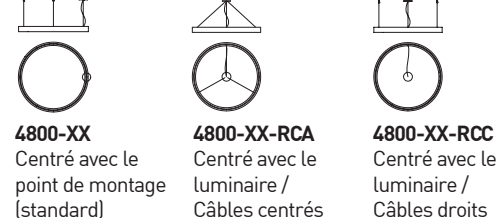

POSITION DU PAVILLON

CARACTÉRISTIQUES	4800-24	4800-36	4800-54	4800-72
SOURCE LUMINEUSE	117x Nichia	195x Nichia	312x Nichia	429x Nichia
LUMENS REELS	~1645lm (4000K)	~2772 lm (4000K)	~4470 lm (4000K)	~6155 lm (4000K)
CONSOMMATION TOTALE	~21W	~34W	~54W	~73W
SOURCE LUMINEUSE (HO)	117x Nichia ± 41W	195x Nichia ± 69W	312x Nichia ± 110W	858x Nichia ± 127W
LUMENS REELS (HO)	~3287 lm (4000K)	~5547 lm (4000K)	~8944 lm (4000K)	~11691S lm (4000K)
CONSOMMATION TOTALE	~48W	~78W	~126W	~144W
MODULE	Reconnu UL - Bandes DEL sur mesure - Fabriqué aux États-Unis			
IRC	85 IRC (typique)			
STRUCTURE	Extrusions d'aluminium roulées par CNC (0.125po d'épaisseur) / joints de soudure invisibles			
DISTRIBUTION LUMINEUSE	Direct/Indirect 50/50			
VOLTAGE*	120V ou 277V ou 347V*	120V ou 277V ou 347V*	120V ou 277V ou 347V*	120V ou 277V
GRADATION	Gradation phase (DP) ou 0-10V (DV) (standard avec ce luminaire)			
GARANTIE	5 ans			
POIDS (EMBALLÉ)	35 lbs	50 lbs	75 lbs	100 lbs

* 347V pas disponible pour l'option HO

** La couleur peut varier en fonction de la température lumineuse choisie et de la saturation / réflexion sur la surface colorée

225 de Liège Ouest, Suite #200
Montréal (QC), Canada H2P 1H4
Tel : 514.385.3515 Fax : 514.385.4169
www.eurekalighting.com

4800-24 | 4800-36
4800-54 | 4800-72