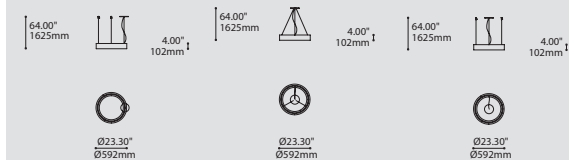

4800-24   4800-24-RCA (OPTION)   4800-24-RCC (OPTION)

ORDERING SPECIFICATION SPÉCIFICATION DE COMMANDE

MODEL MODÈLE CODE

4800-24 CYCLE 4800-24

LIGHT SOURCE SOURCE LUMINEUSE

(WATTAGE, LAMP TYPE, OTHER INFO)

LED REGULAR OUTPUT

LED.HO HIGH OUTPUT

COLOR TEMPERATURE TEMPÉRATURE DE COULEUR

30 3000K

35 3500K

40 4000K

VOLTAGE VOLTAGE

120V 120 VOLT

277V 277 VOLT

347V 347 VOLT*

*ONLY AVAILABLE WITH REGULAR OUTPUT LIGHT SOURCE

DIMMING OPTION OPTION DE GRADATION

DV 0-10V DIMMING (120-277V)

DP PHASE DIMMING (120V)

LED DIMMING DRIVER IS STANDARD IN THIS PRODUCT. PLEASE SPECIFY YOUR DIMMING TYPE.

DRIVER POSITION POSITION DU PILOT

RDP RECESSED DRIVER*

*3981C IS REQUIRED

*ONLY AVAILABLE WITH 120V & 277V

CABLE CABLE AC

AC AIRCRAFT MOUNTING & CLEAR CABLE, FIELD ADJUSTABLE

CABLE LENGTH LONGUEUR DE CABLE

60 60\"/>

** CUSTOM AIRCRAFT CABLE LENGTH (PLEASE SPECIFY)

FOR OVERALL LENGTH PLEASE CONTACT YOUR EUREKA REPRESENTATIVE.

MOUNTING OPTION OPTION DE MONTAGE RC

RC ROUND CANOPY / PAVILLON ROND

FOR RECESSED DRIVER OPTION: 0.25\"/>

FOR STANDARD: 1.75\"/>

MOUNTING CABLE OPTION OPTION DE MONTAGE DE CABLE

IF NO OPTION IS SELECTED, AN OFF-CENTERED ROUND CANOPY WITH STRAIGHT AIRCRAFT CABLES IS STANDARD

RCA CENTERED ROUND CANOPY - AIRCRAFT CABLES ANGLED TO CENTER*

RCC CENTERED ROUND CANOPY - STRAIGHT AIRCRAFT CABLES

*NOT AVAILABLE WITH RECESSED DRIVER (RDP)

CANOPY FINISH FINI PAVILLON WHM

WHM MATTE WHITE

RING FINISH FINI ANNEAU

WHM MATTE WHITE

ANTE ANTHRACITE FINE TEXTURE

OPTIONAL INSIDE FINISH OF EXTERNAL RING FINI INTERNE OPTIONNEL DE L'ANNEAU EXTÉRIEUR

IF NO FINISH IS SELECTED THE INSIDE FINISH OF THE EXTERNAL RING WILL BE WHITE

BLU BLUE

RED RED

ACCESSORY ACCESSOIRE

3981C JUNCTION BOX FOR RECESSED DRIVER OPTION

2990I TONE INTERIOR CHARCOAL FELT

2990E TONE EXTERIOR CHARCOAL FELT

2990EI TONE EXTERIOR-INTERIOR CHARCOAL FELT

PRODUCT CHARACTERISTICS CARACTÉRISTIQUES DU PRODUIT

BIM **DIM** **IES** **LED**

DESIGN: The perfectly diffused direct/indirect illumination of Cycle create a luminous halo that fills large spaces with presence and simplicity.

LIGHT SOURCE: Custom designed and manufactured light engine featuring high performance LEDs that deliver 500 lm/ft initial lumens in regular output or 1000lm/ft in high output.

STRUCTURE: Seamlessly finished, rolled concentric aluminium extrusions with highly reflective inner matte white polyester powder coating available with outer finish in matte white or textured anthracite. Inner finish insert available in blue or red for a colored glow.

CERTIFIED: c-CSA-us

SPECIFICATION