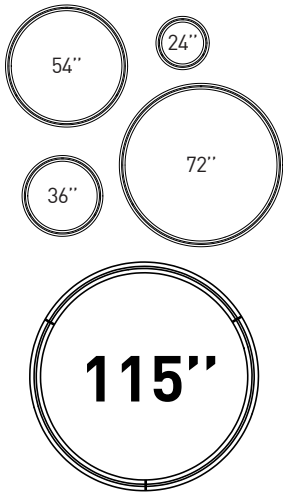

### CHARACTERISTICS

	4800-115	4800-152
LIGHT SOURCE	702x Nichia LED	936x Nichia LED
ESTIMATED DELIVERED LUMENS	~6446lm (4000K)	~8977lm (4000K)
SYSTEM WATTAGE	~121W	~159W
LED MODULE	UL Recognized - Designed for Eureka - Made in USA	
CRI	85 CRI (typical)	
STRUCTURE	Custom CNC rolled aluminium extrusions (0.125in thickness) / Discreet joint	
LIGHT DISTRIBUTION	50% Direct/ 50% Indirect	
VOLTAGE	120V or 277V	
DRIVER	Phase (DP) or 0-10V (DV) standard dimming	
WARRANTY	5 years	
WEIGHT (PACKED)	50 lbs approx.	75 lbs approx.

**POSITIONS DU PAVILLON**

Centré avec le  
point de montage  
(standard)

Centré avec le  
luminaire /  
Câbles droits

**DEUX NOUVEAUX FORMATS**

Une infinité de combinaisons possibles  
Pour les petits aux plus grands espaces

**Vendu & installé séparément**  
Ø9.4" X 0.25" H

**NOTE\***: En raison de son diamètre extra grand, des tolérances de pièces et de l'assemblage fait de multiples sections; l'écart entre les joints pourrait être visible entre les diverses sections. Quoique visible, ces écarts ne nuisent pas au look continu du Cycle.