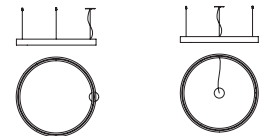

## FAMILY FAMILLE

3800 (WALL)

3800 (CEILING)

4800

4844-2 / 4844-3

## SPECIFICATION

**SIMPLIFIED JOINER CONNECTION**  
 No visible fasteners underneath\*  
 Secure clamping design  
 Matte white finish

**CANOPY POSITION**

Centered with mounting point (standard)

Centered with luminaire / Straight cables

**Vendu & installé séparément**  
Ø9.4" X 0.25" H

**NOTE\***: En raison de son diamètre extra grand, des tolérances de pièces et de l'assemblage fait de multiples sections; l'écart entre les joints pourrait être visible entre les diverses sections. Quoique visible, ces écarts ne nuisent pas au look continu du Cycle.