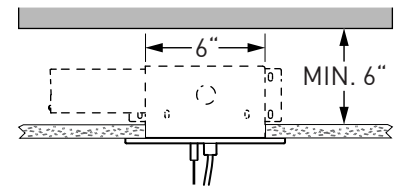

**OPTIONS DE PAVILLON**

**PAVILLON STANDARD / PILOTE INTÉGRÉ**

S'installe sur une boîte de  
connection standard 4"  
Ø9.1" X 1.75" H

**PAVILLON MINCE / PILOTE ENCASTRÉ**

Nécessite 6" de dégagement dans le plafond  
S'installe sur la boîte de jonction  
Eureka 3981D 6" x 6"

**Vendu & installé séparément**  
Ø9.4" X 0.25" H

**NOTE\***: En raison de son diamètre extra grand, des tolérances de pièces et de l'assemblage fait de multiples sections; l'écart entre les joints pourrait être visible entre les diverses sections. Quoique visible, ces écarts ne nuisent pas au look continu du Cycle.