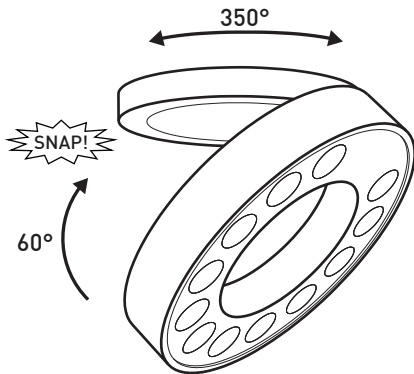

47660 SUSPENSION

QUINCAILLERIE INVISIBLE
Assemblage simple sans vis ni quincaillerie apparente.

46660 PLAFONNIER

BEAUCOUP DE CHOIX

Fleet élargit les possibilités de notre puissant projecteur Dial avec une enveloppe moderne et distinctive. Il inclut toutes les configurations du Dial:

- Angles de faisceau: 18° ou 44° LMH
- Gradation: Phase [DP] ou 0-10V [DV]
- Finition anneau: noir, blanc ou chrome

UISSANT, DISTINCTIF ET MODERNE

Network revoit de manière innovatrice la catégorie du luminaire directionnel en combinant à la fois l'archétype de la lampe suspendue ronde et la possibilité d'ajuster avec précision l'orientation des sources lumineuses.