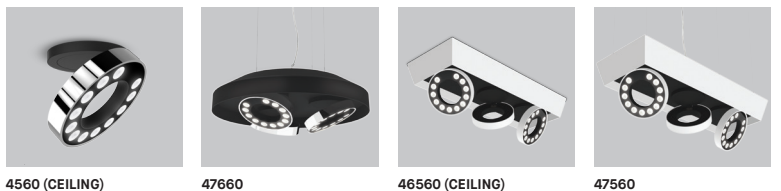

FAMILY / FAMILLE