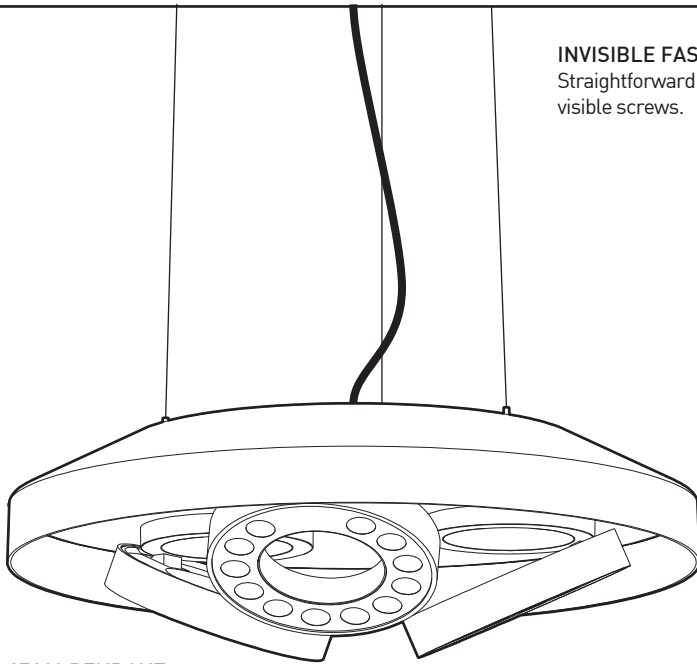

47660 PENDANT

INVISIBLE FASTENERS
Straightforward installation with no visible screws.