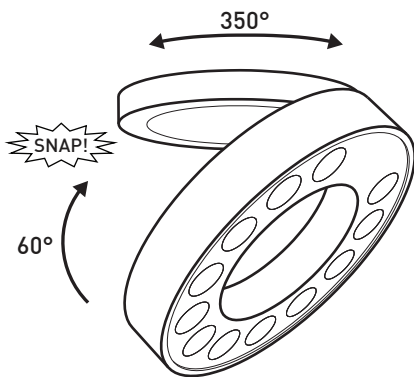

VERSATILE PROJECTORS

Each Network is equipped with 2 or 3 projectors available in a choice of dimming solutions. Projectors can independently rotate 350°, can be angled up to 60° and can be snapped easily into flat position due to its clever hinge and magnet system.

3.54"
90mm

Ø17.75"
Ø450mm
J-BOX
8.90"
225mm