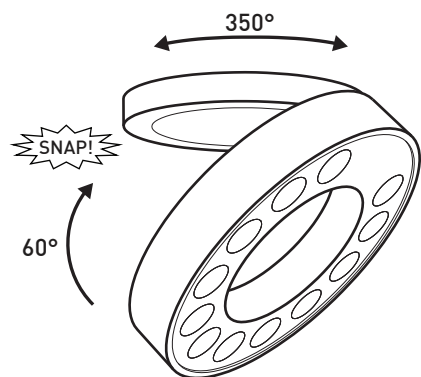

PROJECTEURS VERSATILES

Chaque Fleet est équipé de deux ou trois projecteurs offerts en 3000K, 3500K ou 4000K et avec choix de gradation standard. Chaque projecteur tourne sur 350°, pivote de 60° et peut être facilement mis à plat grâce à un système combiné de peinture à friction et d'aimants.

SPÉCIFICATIONS

SOURCE LUMINEUSE
PUISSANCE SYSTÈME
LUMENS RÉELS
IRC
DISTRIBUTION LUMINEUSE
OPTIQUES
STRUCTURE
RADIATEUR
VOLTAGE
UNITÉ D'ALIMENTATION
GRADATION
GARANTIE

4X560-2X1-38W

2x projecteur DIAL (12x1.5W)
38W
2768 lm (4000K)
83 IRC (typique)
Projecteur directionnel avec pivot (60°) et rotation (350°)
Angle de faisceau de 18° & 44° FWHM
Boîtier d'acier plié, soudé et poli avec précision
Aluminium noir moulé
120V (DP) et 120-277V (DV)
CC 1050mA, Reconnu UL
Gradation "phase" (DP) et gradation "0-10V" (DV). Pour gradation DP, utiliser un gradateur de type "trailing edge"
5 ans

4X560-3X1-50W

3x projecteur DIAL (12x1.5W)
50W
3717 lm (4000K)
CC 1400mA, Reconnu UL

225 de Liège Ouest, Suite #200
Montréal (QC), Canada H2P 1H4
Tel : 514.385.3515 Fax : 514.385.4169
www.eurekalighting.com

46560
47560