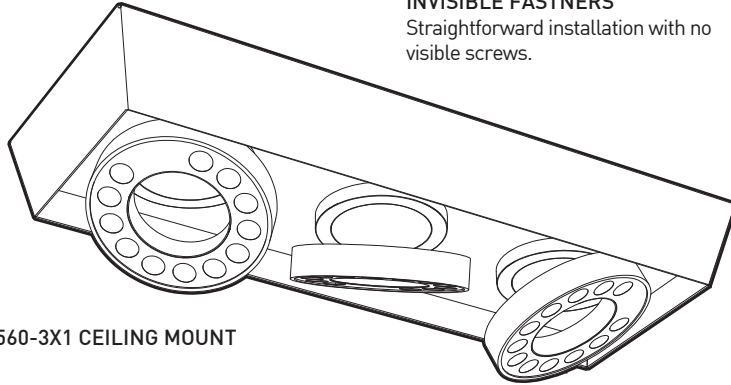

INVISIBLE FASTENERS

Straightforward installation with no visible screws.

46560-3X1 CEILING MOUNT

SO MANY OPTIONS

Fleet broadens the possibilities of our powerful Dial projector with a modern and distinctive package. Available in two formats: small (2 projectors) or large (3 projectors) it features all of the standard product configurations of Dial:

- CCT: 3000K, 3500K or 4000K
- Beam angles: 18° & 44° FWHM
- Dimming: Phase (DP) or 0-10V (DV)
- Ring finish: Black white or chrome

ALL ABOUT THE DETAILS

Precision folded seam welded and polished sheet metal housing, coated with black or white architectural grade fine texture finishes.