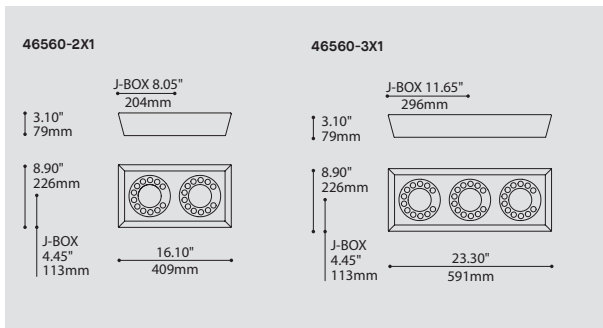

FLEET 46560

PROJECT PROJÉT
SPEC TYPE
NOTES

OPTIONS

ORDERING SPECIFICATION SPÉCIFICATION DE COMMANDE

MODEL MODÈLE	CODE
46560-2X1 FLEET 2X1	
46560-3X1 FLEET 3X1	
LIGHT SOURCE SOURCE LUMINEUSE	
(WATTAGE, LAMP TYPE, OTHER INFO)	
46560-2X1	
LED.38	38W, LED
46560-3X1	
LED.50	50W, LED
COLOR TEMPERATURE TEMPÉRATURE DE COULEUR	
30	3000K
35	3500K
40	4000K
BEAM ANGLE ANGLE DE FAISCEAU	
18	18°
44	44°
VOLTAGE VOLTAGE	
120V	120 VOLT
277V	277 VOLT
DIMMING OPTION OPTION DE GRADATION	
DV	0-10V DIMMING (120-277V)
DP	PHASE DIMMING (120V ONLY)
LED DIMMING DRIVER IS STANDARD IN THESE PRODUCTS. PLEASE SPECIFY YOUR DIMMING TYPE.	
STRUCTURE FINISH FINI STRUCTURE	
BLKE	BLACK FINE TEXTURE
WHE	WHITE FINE TEXTURE
INNER STRUCTURE FINISH FINI STRUCTURE INTÉRIEURE^(A)	BLKE
BLKE	BLACK FINE TEXTURE
^(A) INCLUDES MOUNTING PLATE AND PROJECTOR STRUCTURE FINISH	
PROJECTOR FINISH FINI PROJECTEUR	
BLKE	BLACK FINE TEXTURE
WHE	WHITE FINE TEXTURE
CHR	CHROME

PRODUCT CHARACTERISTICS CARACTÉRISTIQUES DU PRODUIT