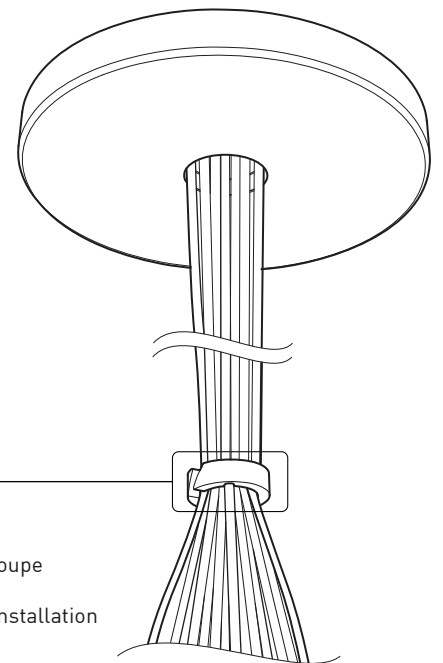

FIXTURE	CODE	SOURCE LUM.		MAX. WATTAGE								
		Ø 10	Ø 16	LED			INC					
				Nb. FIXTURE	LED	INC	7	13	19	7	13	19
ALVER	MCC	7ou13	19	X	X	28W	52W	76W	420W	780W	1140W	
ROLO PENDANT	MAD	7ou13	19	X		28W	52W	76W				
SPROKET	CFD	7ou13	19	X		28W	52W	76W				
MEHA	UAC	7ou13	19	X		28W	52W	76W				
FACET	UFC	7ou13	19	X		28W	52W	76W				
SLIM STACK	SLS	7ou13	19	X	X	28W	52W	76W	350W	650W	950W	
STUBBY STACK	STS	7ou13	19	X	X	28W	52W	76W	350W	650W	950W	
MIKA	RAP	7	13ou19	X		63W	117W	171W				
MIKA	RAQ	7	13ou19	X		91W	169W	247W