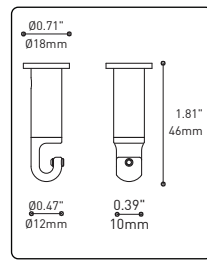

PRODUCT CHARACTERISTICS CARACTÉRISTIQUES DU PRODUIT

DESIGN:	Offered in a wide variety of configurations, Bouquet is a cluster of 19 fixtures all emerging from the matte black recessed center hole of a white canopy. Bouquet can be paired with the adjustable cable holder accessory, Loop (4902), which can be easily installed and removed.
INSTALLATION:	Bouquet mounts on standard junction boxes and is supplied with support hooks for easy installation.
LIGHT SOURCE:	Available with incandescent, halogen or LED light sources depending on the fixtures. Dimming available.
STRUCTURE:	Spun steel chrome plated canopy matte black center hole to hide mounting hardware.
CERTIFIED:	c-CSA-us
CONCEPTION:	Offert dans une grande variété de configurations, Bouquet est un groupe de 19 luminaires émergeant du trou encastré au centre d'un pavillon blanc. Bouquet peut être jumelé avec l'accessoire serre-câble ajustable Loop (4902), qui peut être facilement installé ou retiré de l'assemblage.
INSTALLATION:	Des crochets de support sont fournis pour faciliter l'installation sur une boîte de jonction standard.
SOURCE LUMINEUSE:	Utilisation avec sources lumineuses DEL ou incandescentes avec des options de gradation.
STRUCTURE:	Pavillon en acier repoussé et chromé avec section centrale noire matte pour camoufler les supports.
CERTIFIÉ:	c-CSA-us

CENTER PIECE
Matte black recessed center hole

Wide variety of configurations

ACCESSORIES

Allows more creativity

HOOK 4901
Adjust the fixture to the desired height
Allows you to make big statements

LOOP 4902
Can straighten, lock height or group up to 19 power cables
Can be installed after fixture installation