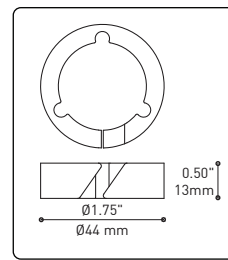

PRODUCT CHARACTERISTICS CARACTÉRISTIQUES DU PRODUIT

DESIGN:	Offered in a wide variety of configurations, Bouquet is a cluster of 19 fixtures all emerging from the matte black recessed center hole of a white canopy. Bouquet can be paired with the adjustable cable holder accessory, Loop (4902), which can be easily installed and removed.
INSTALLATION:	Bouquet mounts on standard junction boxes and is supplied with support hooks for easy installation.
LIGHT SOURCE:	Available with incandescent, halogen or LED light sources depending on the fixtures. Dimming available.
STRUCTURE:	Spun steel chrome plated canopy matte black center hole to hide mounting hardware.
CERTIFIED:	c-CSA-us
CONCEPTION:	Offert dans une grande variété de configurations, Bouquet est un groupe de 19 luminaires émergeant du trou encastré au centre d'un pavillon blanc. Bouquet peut être jumelé avec l'accessoire serre-câble ajustable Loop (4902), qui peut être facilement installé ou retiré de l'assemblage.
INSTALLATION:	Des crochets de support sont fournis pour faciliter l'installation sur une boîte de jonction standard.
SOURCE LUMINEUSE:	Utilisation avec sources lumineuses DEL ou incandescentes avec des options de gradation.
STRUCTURE:	Pavillon en acier repoussé et chromé avec section centrale noire matte pour camoufler les supports.
CERTIFIÉ:	c-CSA-us

CENTER PIECE
Matte black recessed center hole

Wide variety of configurations

ACCESSORIES

Allows more creativity

HOOK 4901
Adjust the fixture to the desired height
Allows you to make big statements

LOOP 4902
Can straighten, lock height or group up to 19 power cables
Can be installed after fixture installation