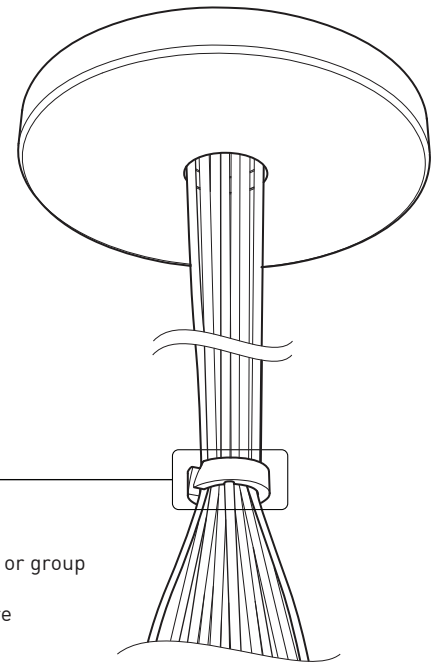

PRODUCT CHARACTERISTICS CARACTÉRISTIQUES DU PRODUIT

DESIGN:	Offered in a wide variety of configurations, Bouquet is a cluster of 19 fixtures all emerging from the matte black recessed center hole of a white canopy. Bouquet can be paired with the adjustable cable holder accessory, Loop (4902), which can be easily installed and removed.
INSTALLATION:	Bouquet mounts on standard junction boxes and is supplied with support hooks for easy installation.
LIGHT SOURCE:	Available with incandescent, halogen or LED light sources depending on the fixtures. Dimming available.
STRUCTURE:	Spun steel chrome plated canopy matte black center hole to hide mounting hardware.
CERTIFIED:	c-CSA-us
CONCEPTION:	Offert dans une grande variété de configurations, Bouquet est un groupe de 19 luminaires émergeant du trou encastré au centre d'un pavillon blanc. Bouquet peut être jumelé avec l'accessoire serre-câble ajustable Loop (4902), qui peut être facilement installé ou retiré de l'assemblage.
INSTALLATION:	Des crochets de support sont fournis pour faciliter l'installation sur une boîte de jonction standard.
SOURCE LUMINEUSE:	Utilisation avec sources lumineuses DEL ou incandescentes avec des options de gradation.
STRUCTURE:	Pavillon en acier repoussé et chromé avec section centrale noire matte pour camoufler les supports.
CERTIFIÉ:	c-CSA-us

EASY INSTALLATION
Mounts to standard junction box with added mounting points to reinforce installation

SIMPLE CANOPY
Chrome plated canopy with plenty of room to house all electrical components for quick assembly

CENTER PIECE
Matte black recessed center hole

Wide variety of configurations

ACCESSORIES

Allows more creativity

HOOK 4901
Adjust the fixture to the desired height
Allows you to make big statements

LOOP 4902
Can straighten, lock height or group up to 19 power cables
Can be installed after fixture installation