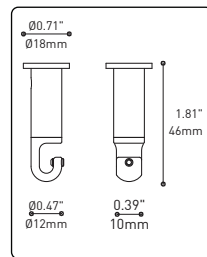

SECTION CENTRALE

Pièce noir matte servant à camoufler les supports des fils

Grande variété de configurations

ACCESSOIRES

Permet une plus grande créativité

CROCHET 4901

Ajuste le luminaire à la hauteur désirée

ANNEAU 4902

Redresse, organise et regroupe jusqu'à 19 câbles
Peux-être installé après l'installation du luminaire

FIXTURE	CODE	SOURCE LUM.		MAX. WATTAGE							
		Ø 10	Ø 16	LED			INC				
				Nb. FIXTURE	LED	INC	7	13	19	7	13
ALVER	MCC	7ou13	19	X	X	28W	52W	76W	420W	780W	1140W
ROLO PENDANT	MAD	7ou13	19	X		28W	52W	76W			
SPROKET	CFD	7ou13	19	X		28W	52W	76W			
MEHA	UAC	7ou13	19	X		28W	52W	76W			
FACET	UFC	7ou13	19	X		28W	52W	76W			
SLIM STACK	SLS	7ou13	19	X	X	28W	52W	76W	350W	650W	950W
STUBBY STACK	STS	7ou13	19	X	X	28W	52W	76W	350W	650W	950W
MIKA	RAP	7	13ou19	X		63W	117W	171W			
MIKA	RAQ	7	13ou19	X		91W	169W	247W			