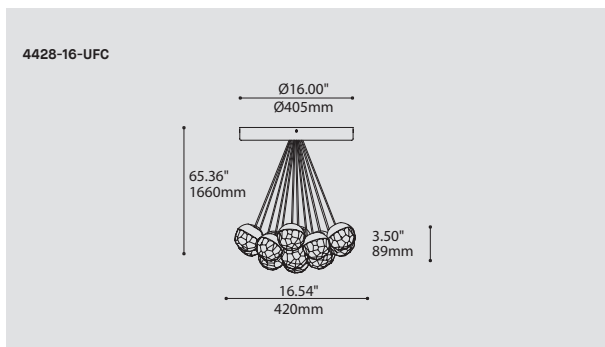

4901 DETAIL

4902 DETAIL

ORDERING SPECIFICATION	SPÉCIFICATION DE COMMANDE	CODE
MODEL MODÈLE		4428-16-UFC
4428-16-UFC	BOUQUET FACET	
SHADE QUANTITY QUANTITÉ D'ABAT-JOUR		19
19	19 X SHADES	
LIGHT SOURCE SOURCE LUMINEUSE		
(WATTAGE, LAMP TYPE, LAMP FORM, BASE TYPE, OTHER INFO)		
LED.1	1W, LED	
LED.4	4W, LED	
COLOR TEMPERATURE TEMPÉRATURE DE COULEUR		
FOR LED ONLY		
30	3000K	
35	3500K	
40	4000K	
VOLTAGE VOLTAGE		
120V	120 VOLT	
277V	277 VOLT	
DIMMING OPTION OPTION DE GRADATION		
FOR LED ONLY		
DV	0-10V DIMMING (120-277V)	
DP	PHASE DIMMING (120V ONLY)	
LED DIMMING DRIVER IS STANDARD IN THESE PRODUCTS, PLEASE SPECIFY YOUR DIMMING TYPE.		
CABLE CABLE		C
C	CLEAR CABLE, FIELD ADJUSTABLE	
CABLE LENGTH LONGUEUR DE CABLE		
60	60" CABLE (STD LENGTH)	
**	CUSTOM CABLE LENGTH (PLEASE SPECIFY)*	
FOR OVERALL LENGTH PLEASE CONTACT YOUR EUREKA REPRESENTATIVE.		
STRUCTURE FINISH FINI STRUCTURE		WHE
WHE*	WHITE FINE TEXTURE	
*CENTRAL PIECE IS ALWAYS BLACK		
DIFFUSER FINISH FINI DIFFUSEUR		
CLR	CLEAR	
FRO	FROSTED	
HEATSINK FINISH FINI RADIATEUR		SAA
SAA	SATIN ALUMINUM ANODIZED	
ACCESSORY ACCESSOIRE		
4901	HOOK	
4902	LOOP	

PRODUCT CHARACTERISTICS CARACTÉRISTIQUES DU PRODUIT

DESIGN:	Offered in a wide variety of configurations, Bouquet is a cluster of 19 fixtures all emerging from the matte black recessed center hole of a white canopy. Bouquet can be paired with the adjustable cable holder accessory, Loop (4902), which can be easily installed and removed.
INSTALLATION:	Bouquet mounts on standard junction boxes and is supplied with support hooks for easy installation.
LIGHT SOURCE:	Available with incandescent, halogen or LED light sources depending on the fixtures. Dimming available.
STRUCTURE:	Spun steel chrome plated canopy matte black center hole to hide mounting hardware.
CERTIFIED:	c-CSA-us
CONCEPTION:	Offert dans une grande variété de configurations, Bouquet est un groupe de 19 luminaires émergeant du trou encastré au centre d'un pavillon blanc. Bouquet peut être jumelé avec l'accessoire serre-câble ajustable Loop (4902), qui peut être facilement installé ou retiré de l'assemblage.
INSTALLATION:	Des crochets de support sont fournis pour faciliter l'installation sur une boîte de jonction standard.
SOURCE LUMINEUSE:	Utilisation avec sources lumineuses DEL ou incandescentes avec des options de gradation.
STRUCTURE:	Pavillon en acier repoussé et chromé avec section centrale noire matte pour camoufler les supports.
CERTIFIÉ:	c-CSA-us