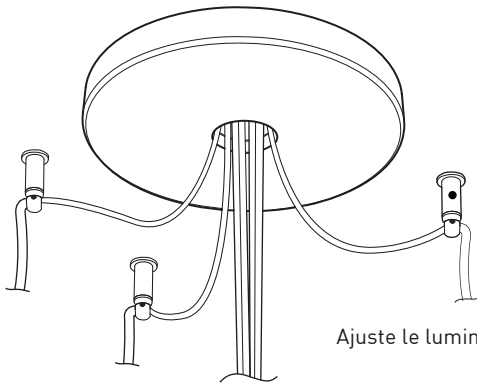

SECTION CENTRALE

Pièce noir matte servant à camoufler les supports des fils

Grande variété de configurations

ACCESSOIRES

Permet une plus grande créativité

CROCHET 4901

Ajuste le luminaire à la hauteur désirée

ANNEAU 4902

Redresse, organise et regroupe jusqu'à 19 câbles
Peux-être installé après l'installation du luminaire

FIXTURE	CODE	SOURCE LUM.		MAX. WATTAGE							
		Ø 10	Ø 16	LED			INC				
				Nb. FIXTURE	LED	INC	7	13	19	7	13
ALVER	MCC	7ou13	19	X	X	28W	52W	76W	420W	780W	1140W
ROLO PENDANT	MAD	7ou13	19	X		28W	52W	76W			
SPROKET	CFD	7ou13	19	X		28W	52W	76W			
MEHA	UAC	7ou13	19	X		28W	52W	76W			
FACET	UFC	7ou13	19	X		28W	52W	76W			
SLIM STACK	SLS	7ou13	19	X	X	28W	52W	76W	350W	650W	950W
STUBBY STACK	STS	7ou13	19	X	X	28W	52W	76W	350W	650W	950W
MIKA	RAP	7	13ou19	X		63W	117W	171W			
MIKA	RAQ	7	13ou19	X		91W	169W	247W			