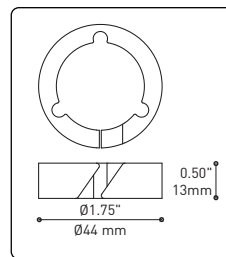

SECTION CENTRALE

Pièce noir matte servant à camoufler les supports des fils

Grande variété de configurations

ACCESSOIRES

Permet une plus grande créativité

CROCHET 4901

Ajuste le luminaire à la hauteur désirée

ANNEAU 4902

Redresse, organise et regroupe jusqu'à 19 câbles
Peux-être installé après l'installation du luminaire

FIXTURE	CODE	SOURCE LUM.		MAX. WATTAGE							
		Ø 10	Ø 16	LED			INC				
				Nb. FIXTURE	LED	INC	7	13	19	7	13
ALVER	MCC	7ou13	19	X	X	28W	52W	76W	420W	780W	1140W
ROLO PENDANT	MAD	7ou13	19	X		28W	52W	76W			
SPROKET	CFD	7ou13	19	X		28W	52W	76W			
MEHA	UAC	7ou13	19	X		28W	52W	76W			
FACET	UFC	7ou13	19	X		28W	52W	76W			
SLIM STACK	SLS	7ou13	19	X	X	28W	52W	76W	350W	650W	950W
STUBBY STACK	STS	7ou13	19	X	X	28W	52W	76W	350W	650W	950W
MIKA	RAP	7	13ou19	X		63W	117W	171W			
MIKA	RAQ	7	13ou19	X		91W	169W	247W			