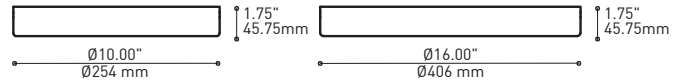

Grande variété de configurations