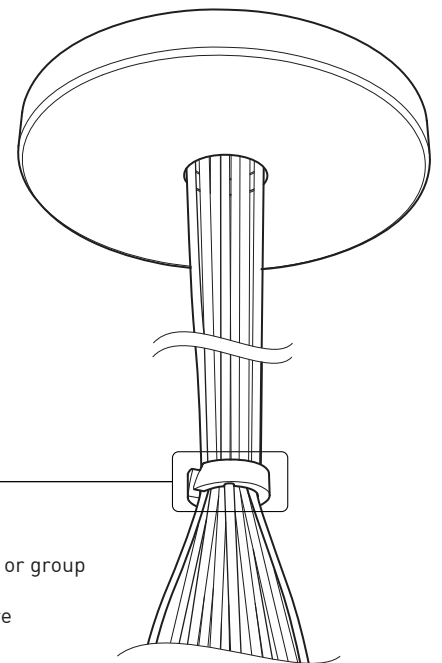

FIXTURE	CODE	Ø		LIGHT SOURCE		MAX. WATTAGE					
		10	16	LED	INC	LED			INC		
		Nb. FIXTURE				7	13	19	7	13	19
ALVER	MCC	7ou13	19	X	X	28W	52W	76W	420W	780W	1140W
ROLO PENDANT	MAD	7ou13	19	X		28W	52W	76W			
SPROKET	CFD	7ou13	19	X		28W	52W	76W			
MEHA	UAC	7ou13	19	X		28W	52W	76W			
FACET	UFC	7ou13	19	X		28W	52W	76W			
SLIM STACK	SLS	7ou13	19	X	X	28W	52W	76W	350W	650W	950W
STUBBY STACK	STS	7ou13	19	X	X	28W	52W	76W	350W	650W	950W
MIKA	RAP	7	13ou19	X		63W	117W	171W			
MIKA	RAQ	7	13ou19	X		91W	169W	247W