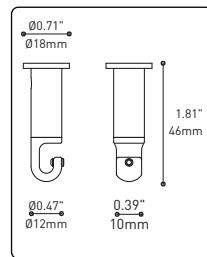

### LOOP 4902

Can straighten, lock height or group up to 19 power cables  
Can be installed after fixture installation

FIXTURE	CODE	Ø		LIGHT SOURCE		MAX. WATTAGE					
		10	16	LED	INC	LED			INC		
		Nb. FIXTURE				7	13	19	7	13	19
ALVER	MCC	7ou13	19	X	X	28W	52W	76W	420W	780W	1140W
ROLO PENDANT	MAD	7ou13	19	X		28W	52W	76W			
SPROKET	CFD	7ou13	19	X		28W	52W	76W			
MEHA	UAC	7ou13	19	X		28W	52W	76W			
FACET	UFC	7ou13	19	X		28W	52W	76W			
SLIM STACK	SLS	7ou13	19	X	X	28W	52W	76W	350W	650W	950W
STUBBY STACK	STS	7ou13	19	X	X	28W	52W	76W	350W	650W	950W
MIKA	RAP	7	13ou19	X		63W	117W	171W			
MIKA	RAQ	7	13ou19	X		91W	169W	247W			

**SECTION CENTRALE**  
 Pièce noir matte servant à camoufler les supports des fils

Grande variété de configurations

## ACCESSOIRES

Permet une plus grande créativité

**CROCHET 4901**

Ajuste le luminaire à la hauteur désirée

**ANNEAU 4902**

Redresse, organise et regroupe jusqu'à 19 câbles  
 Peut-être installé après l'installation du luminaire