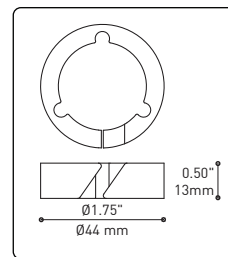

ANNEAU 4902

Redresse, organise et regroupe jusqu'à 19 câbles
Peut-être installé après l'installation du luminaire