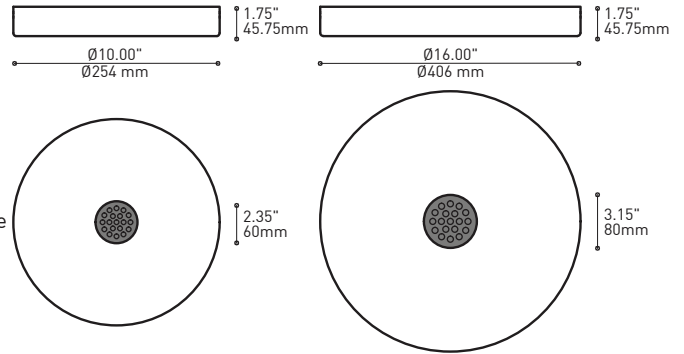

Grande variété de configurations