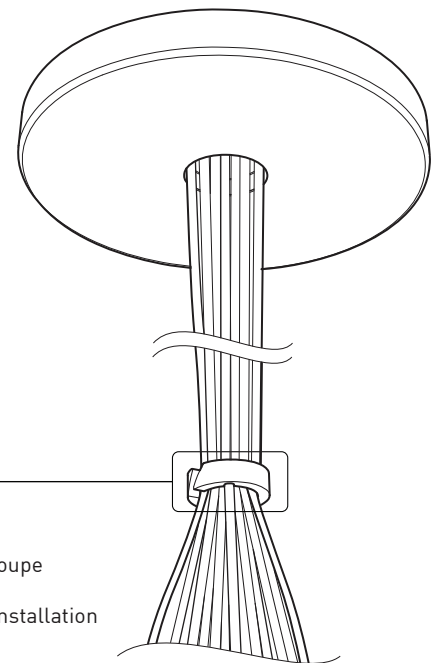

## PRODUCT CHARACTERISTICS CARACTÉRISTIQUES DU PRODUIT

<b>DESIGN:</b>	Offered in a wide variety of configurations, Bouquet is a cluster of 19 fixtures all emerging from the matte black recessed center hole of a white canopy. Bouquet can be paired with the adjustable cable holder accessory, Loop (4902), which can be easily installed and removed.
<b>INSTALLATION:</b>	Bouquet mounts on standard junction boxes and is supplied with support hooks for easy installation.
<b>LIGHT SOURCE:</b>	Available with incandescent, halogen or LED light sources depending on the fixtures. Dimming available.
<b>STRUCTURE:</b>	Spun steel chrome plated canopy matte black center hole to hide mounting hardware.
<b>CERTIFIED:</b>	c-CSA-us
<b>CONCEPTION:</b>	Offert dans une grande variété de configurations, Bouquet est un groupe de 19 luminaires émergeant du trou encastré au centre d'un pavillon blanc. Bouquet peut être jumelé avec l'accessoire serre-câble ajustable Loop (4902), qui peut être facilement installé ou retiré de l'assemblage.
<b>INSTALLATION:</b>	Des crochets de support sont fournis pour faciliter l'installation sur une boîte de jonction standard.
<b>SOURCE LUMINEUSE:</b>	Utilisation avec sources lumineuses DEL ou incandescentes avec des options de gradation.
<b>STRUCTURE:</b>	Pavillon en acier repoussé et chromé avec section centrale noire matte pour camoufler les supports.
<b>CERTIFIÉ:</b>	c-CSA-us

**SECTION CENTRALE**  
 Pièce noir matte servant à camoufler les supports des fils

Grande variété de configurations

## ACCESSOIRES

Permet une plus grande créativité

**CROCHET 4901**

Ajuste le luminaire à la hauteur désirée

**ANNEAU 4902**

Redresse, organise et regroupe jusqu'à 19 câbles  
 Peut-être installé après l'installation du luminaire