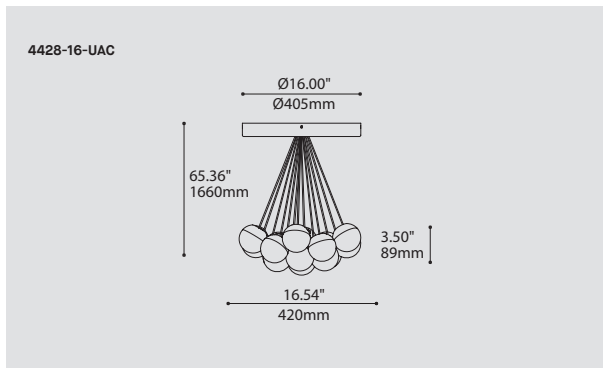

ORDERING SPECIFICATION	SPÉCIFICATION DE COMMANDE	CODE
MODEL MODÈLE	4428-16-UAC BOUQUET MEHA	4428-16-UAC
SHADE QUANTITY QUANTITÉ D'ABAT-JOUR	19 19 X SHADES	19
LIGHT SOURCE SOURCE LUMINEUSE	(WATTAGE, LAMP TYPE, LAMP FORM, BASE TYPE, OTHER INFO) LED.1 1W, LED LED.4 4W, LED	
COLOR TEMPERATURE TEMPÉRATURE DE COULEUR	FOR LED ONLY 30 3000K 35 3500K 40 4000K	
VOLTAGE VOLTAGE	120V 120 VOLT 277V 277 VOLT	
DIMMING OPTION OPTION DE GRADATION	FOR LED ONLY DV 0-10V DIMMING (120-277V) DP PHASE DIMMING (120V ONLY) LED DIMMING DRIVER IS STANDARD IN THESE PRODUCTS, PLEASE SPECIFY YOUR DIMMING TYPE.	
CABLE CABLE	C CLEAR CABLE, FIELD ADJUSTABLE	C
CABLE LENGTH LONGUEUR DE CABLE	60 60" CABLE (STD LENGTH) ** CUSTOM CABLE LENGTH (PLEASE SPECIFY)* FOR OVERALL LENGTH PLEASE CONTACT YOUR EUREKA REPRESENTATIVE.	
STRUCTURE FINISH FINI STRUCTURE	WHE* WHITE FINE TEXTURE *CENTRAL PIECE IS ALWAYS BLACK	WHE
DIFFUSER FINISH FINI DIFFUSEUR	CLR CLEAR FRO FROSTED	
HEATSINK FINISH FINI RADIATEUR	SAA SATIN ALUMINUM ANODIZED	SAA
ACCESSORY ACCESSOIRE	4901 HOOK 4902 LOOP	

PRODUCT CHARACTERISTICS CARACTÉRISTIQUES DU PRODUIT

DESIGN:	Offered in a wide variety of configurations, Bouquet is a cluster of 19 fixtures all emerging from the matte black recessed center hole of a white canopy. Bouquet can be paired with the adjustable cable holder accessory, Loop (4902), which can be easily installed and removed.
INSTALLATION:	Bouquet mounts on standard junction boxes and is supplied with support hooks for easy installation.
LIGHT SOURCE:	Available with incandescent, halogen or LED light sources depending on the fixtures. Dimming available.
STRUCTURE:	Spun steel chrome plated canopy matte black center hole to hide mounting hardware.
CERTIFIED:	c-CSA-us
CONCEPTION:	Offert dans une grande variété de configurations, Bouquet est un groupe de 19 luminaires émergeant du trou encastré au centre d'un pavillon blanc. Bouquet peut être jumelé avec l'accessoire serre-câble ajustable Loop (4902), qui peut être facilement installé ou retiré de l'assemblage.
INSTALLATION:	Des crochets de support sont fournis pour faciliter l'installation sur une boîte de jonction standard.
SOURCE LUMINEUSE:	Utilisation avec sources lumineuses DEL ou incandescentes avec des options de gradation.
STRUCTURE:	Pavillon en acier repoussé et chromé avec section centrale noire matte pour camoufler les supports.
CERTIFIÉ:	c-CSA-us