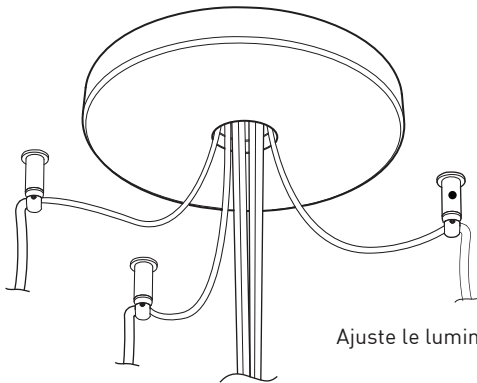

**FACILE D'ASSEMBLAGE**  
 - Installation sur boîte de jonction standard avec des points d'ancrage multiples  
 - Crochets de support fournis pour faciliter l'installation

**PAVILLON SIMPLE**  
 Pavillon en acier repoussé et chromé avec espace nécessaire pour accueillir toutes les composants internes

**SECTION CENTRALE**  
 Pièce noir matte servant à camoufler les supports des fils

Grande variété de configurations

## ACCESSOIRES

Permet une plus grande créativité

**CROCHET 4901**

Ajuste le luminaire à la hauteur désirée

**ANNEAU 4902**

Redresse, organise et regroupe jusqu'à 19 câbles  
 Peut-être installé après l'installation du luminaire