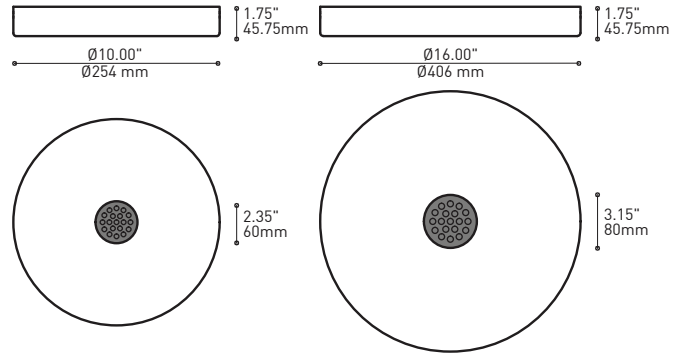

Wide variety of configurations