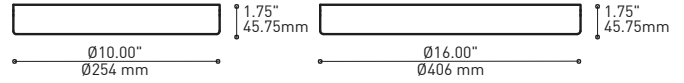

FACILE D'ASSEMBLAGE

- Installation sur boîte de jonction standard avec des points d'ancrage multiples
- Crochets de support fournis pour faciliter l'installation

PAVILLON SIMPLE

Pavillon en acier repoussé et chromé avec espace nécessaire pour accueillir toutes les composants internes

SECTION CENTRALE

Pièce noir matte servant à camoufler les supports des fils

2.35"
60mm

3.15"
80mm

Grande variété de configurations

7

13

19

ACCESSOIRES

Permet une plus grande créativité

CROCHET 4901

Ajuste le luminaire à la hauteur désirée

ANNEAU 4902

Redresse, organise et regroupe jusqu'à 19 câbles
Peux-être installé après l'installation du luminaire

FIXTURE	CODE	SOURCE LUM.		MAX. WATTAGE							
		Ø 10	Ø 16	LED			INC				
		Nb. FIXTURE	LED	INC	7	13	19	7	13	19	
ALVER	MCC	7ou13	19	X	X	28W	52W	76W	420W	780W	1140W
ROLO PENDANT	MAD	7ou13	19	X		28W	52W	76W			
SPROKET	CFD	7ou13	19	X		28W	52W	76W			
MEHA	UAC	7ou13	19	X		28W	52W	76W			
FACET	UFC	7ou13	19	X		28W	52W	76W			
SLIM STACK	SLS	7ou13	19	X	X	28W	52W	76W	350W	650W	950W
STUBBY STACK	STS	7ou13	19	X	X	28W	52W	76W	350W	650W	950W
MIKA	RAP	7	13ou19	X		63W	117W	171W			
MIKA	RAQ	7	13ou19	X		91W	169W	247W