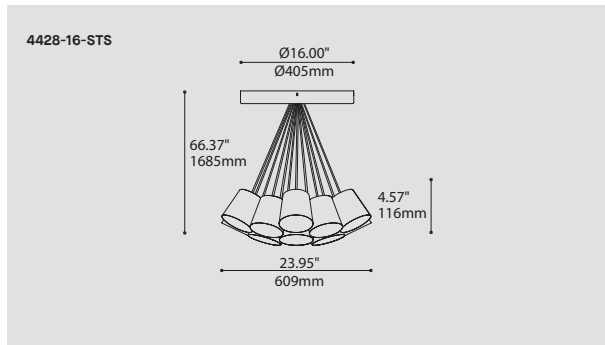

4901 DETAIL

4902 DETAIL

ORDERING SPECIFICATION	SPÉCIFICATION DE COMMANDE	CODE
MODEL MODÈLE	4428-16-ST5 BOUQUET STUBBY STACK	4428-16-ST5
SHADE QUANTITY QUANTITÉ D'ABAT-JOUR	19 19 X SHADES	19
LIGHT SOURCE SOURCE LUMINEUSE	(WATTAGE, LAMP TYPE, LAMP FORM, BASE TYPE, OTHER INFO) PAR20.50 50W, INC, PAR20, MEDIUM BASE (120V ONLY) LED.1 1W, LED LED.4 4W, LED	
COLOR TEMPERATURE TEMPÉRATURE DE COULEUR	FOR LED ONLY 30 3000K 35 3500K 40 4000K	
VOLTAGE VOLTAGE	120V 120 VOLT 277V 277 VOLT	
DIMMING OPTION OPTION DE GRADATION	FOR LED ONLY DV 0-10V DIMMING (120-277V) DP PHASE DIMMING (120V ONLY) LED DIMMING DRIVER IS STANDARD IN THESE PRODUCTS, PLEASE SPECIFY YOUR DIMMING TYPE.	
CABLE CABLE	C CLEAR CABLE, FIELD ADJUSTABLE	C
CABLE LENGTH LONGUEUR DE CABLE	60 60" CABLE (STD LENGTH) ** CUSTOM CABLE LENGTH (PLEASE SPECIFY) FOR OVERALL LENGTH PLEASE CONTACT YOUR EUREKA REPRESENTATIVE.	
STRUCTURE FINISH FINI STRUCTURE	WHE* WHITE FINE TEXTURE *CENTRAL PIECE IS ALWAYS BLACK	WHE
DIFFUSER FINISH FINI DIFFUSEUR	BLK BLACK CHR CHROME WH WHITE	
BAFFLE FINISH FINI DÉFLECTEUR	BLK BLACK WH WHITE	
ACCESSORY ACCESSOIRE	4901 HOOK 4902 LOOP	

PRODUCT CHARACTERISTICS CARACTÉRISTIQUES DU PRODUIT

DESIGN:	Offered in a wide variety of configurations, Bouquet is a cluster of 19 fixtures all emerging from the matte black recessed center hole of a white canopy. Bouquet can be paired with the adjustable cable holder accessory, Loop (4902), which can be easily installed and removed.
INSTALLATION:	Bouquet mounts on standard junction boxes and is supplied with support hooks for easy installation.
LIGHT SOURCE:	Available with incandescent, halogen or LED light sources depending on the fixtures. Dimming available.
STRUCTURE:	Spun steel chrome plated canopy matte black center hole to hide mounting hardware.
CERTIFIED:	c-CSA-us
CONCEPTION:	Offert dans une grande variété de configurations, Bouquet est un groupe de 19 luminaires émergeant du trou encastré au centre d'un pavillon blanc. Bouquet peut être jumelé avec l'accessoire serre-câble ajustable Loop (4902), qui peut être facilement installé ou retiré de l'assemblage.
INSTALLATION:	Des crochets de support sont fournis pour faciliter l'installation sur une boîte de jonction standard.
SOURCE LUMINEUSE:	Utilisation avec sources lumineuses DEL ou incandescentes avec des options de gradation.
STRUCTURE:	Pavillon en acier repoussé et chromé avec section centrale noire matte pour camoufler les supports.
CERTIFIÉ:	c-CSA-us