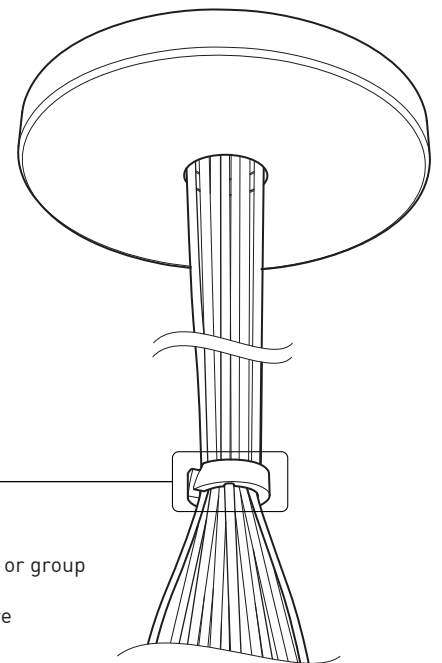

PRODUCT CHARACTERISTICS CARACTÉRISTIQUES DU PRODUIT

DESIGN:	Offered in a wide variety of configurations, Bouquet is a cluster of 19 fixtures all emerging from the matte black recessed center hole of a white canopy. Bouquet can be paired with the adjustable cable holder accessory, Loop (4902), which can be easily installed and removed.
INSTALLATION:	Bouquet mounts on standard junction boxes and is supplied with support hooks for easy installation.
LIGHT SOURCE:	Available with incandescent, halogen or LED light sources depending on the fixtures. Dimming available.
STRUCTURE:	Spun steel chrome plated canopy matte black center hole to hide mounting hardware.
CERTIFIED:	c-CSA-us
CONCEPTION:	Offert dans une grande variété de configurations, Bouquet est un groupe de 19 luminaires émergeant du trou encastré au centre d'un pavillon blanc. Bouquet peut être jumelé avec l'accessoire serre-câble ajustable Loop (4902), qui peut être facilement installé ou retiré de l'assemblage.
INSTALLATION:	Des crochets de support sont fournis pour faciliter l'installation sur une boîte de jonction standard.
SOURCE LUMINEUSE:	Utilisation avec sources lumineuses DEL ou incandescentes avec des options de gradation.
STRUCTURE:	Pavillon en acier repoussé et chromé avec section centrale noire matte pour camoufler les supports.
CERTIFIÉ:	c-CSA-us

EASY INSTALLATION
Mounts to standard junction box with added mounting points to reinforce installation

SIMPLE CANOPY
Chrome plated canopy with plenty of room to house all electrical components for quick assembly

CENTER PIECE
Matte black recessed center hole

Wide variety of configurations

ACCESSORIES

Allows more creativity

HOOK 4901
Adjust the fixture to the desired height
Allows you to make big statements

LOOP 4902
Can straighten, lock height or group up to 19 power cables
Can be installed after fixture installation