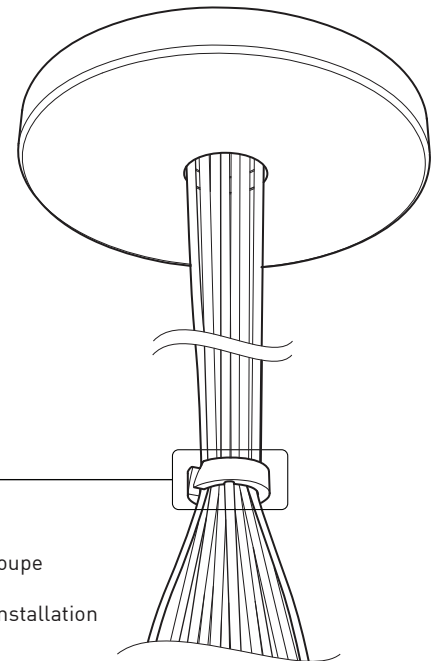

PRODUCT CHARACTERISTICS CARACTÉRISTIQUES DU PRODUIT

DESIGN:	Offered in a wide variety of configurations, Bouquet is a cluster of 19 fixtures all emerging from the matte black recessed center hole of a white canopy. Bouquet can be paired with the adjustable cable holder accessory, Loop (4902), which can be easily installed and removed.
INSTALLATION:	Bouquet mounts on standard junction boxes and is supplied with support hooks for easy installation.
LIGHT SOURCE:	Available with incandescent, halogen or LED light sources depending on the fixtures. Dimming available.
STRUCTURE:	Spun steel chrome plated canopy matte black center hole to hide mounting hardware.
CERTIFIED:	c-CSA-us
CONCEPTION:	Offert dans une grande variété de configurations, Bouquet est un groupe de 19 luminaires émergeant du trou encastré au centre d'un pavillon blanc. Bouquet peut être jumelé avec l'accessoire serre-câble ajustable Loop (4902), qui peut être facilement installé ou retiré de l'assemblage.
INSTALLATION:	Des crochets de support sont fournis pour faciliter l'installation sur une boîte de jonction standard.
SOURCE LUMINEUSE:	Utilisation avec sources lumineuses DEL ou incandescentes avec des options de gradation.
STRUCTURE:	Pavillon en acier repoussé et chromé avec section centrale noire matte pour camoufler les supports.
CERTIFIÉ:	c-CSA-us

FACILE D'ASSEMBLAGE

- Installation sur boîte de jonction standard avec des points d'ancrage multiples
- Crochets de support fournis pour faciliter l'installation

PAVILLON SIMPLE

Pavillon en acier repoussé et chromé avec espace nécessaire pour accueillir toutes les composants internes

SECTION CENTRALE

Pièce noir matte servant à camoufler les supports des fils

2.35"
60mm

3.15"
80mm

Grande variété de configurations

7

13

19

ACCESSOIRES

Permet une plus grande créativité

CROCHET 4901

Ajuste le luminaire à la hauteur désirée

ANNEAU 4902

Redresse, organise et regroupe jusqu'à 19 câbles
Peux-être installé après l'installation du luminaire