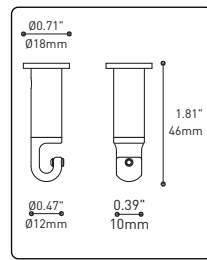

PRODUCT CHARACTERISTICS CARACTÉRISTIQUES DU PRODUIT

DESIGN:	Offered in a wide variety of configurations, Bouquet is a cluster of 19 fixtures all emerging from the matte black recessed center hole of a white canopy. Bouquet can be paired with the adjustable cable holder accessory, Loop (4902), which can be easily installed and removed.
INSTALLATION:	Bouquet mounts on standard junction boxes and is supplied with support hooks for easy installation.
LIGHT SOURCE:	Available with incandescent, halogen or LED light sources depending on the fixtures. Dimming available.
STRUCTURE:	Spun steel chrome plated canopy matte black center hole to hide mounting hardware.
CERTIFIED:	c-CSA-us
CONCEPTION:	Offert dans une grande variété de configurations, Bouquet est un groupe de 19 luminaires émergeant du trou encastré au centre d'un pavillon blanc. Bouquet peut être jumelé avec l'accessoire serre-câble ajustable Loop (4902), qui peut être facilement installé ou retiré de l'assemblage.
INSTALLATION:	Des crochets de support sont fournis pour faciliter l'installation sur une boîte de jonction standard.
SOURCE LUMINEUSE:	Utilisation avec sources lumineuses DEL ou incandescentes avec des options de gradation.
STRUCTURE:	Pavillon en acier repoussé et chromé avec section centrale noire matte pour camoufler les supports.
CERTIFIÉ:	c-CSA-us

SECTION CENTRALE

Pièce noir matte servant à camoufler les supports des fils

2.35"
60mm

3.15"
80mm

Grande variété de configurations

7

13

19

ACCESSOIRES

Permet une plus grande créativité

CROCHET 4901

Ajuste le luminaire à la hauteur désirée

ANNEAU 4902

Redresse, organise et regroupe jusqu'à 19 câbles
Peux-être installé après l'installation du luminaire