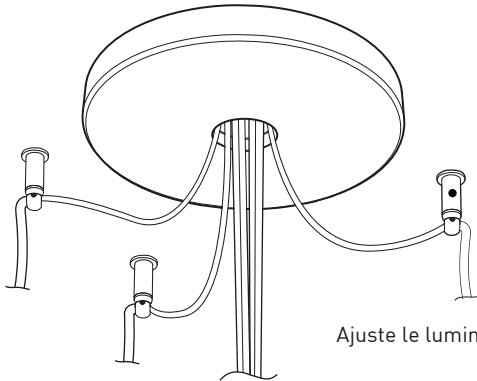

PRODUCT CHARACTERISTICS CARACTÉRISTIQUES DU PRODUIT

DESIGN:	Offered in a wide variety of configurations, Bouquet is a cluster of 19 fixtures all emerging from the matte black recessed center hole of a white canopy. Bouquet can be paired with the adjustable cable holder accessory, Loop (4902), which can be easily installed and removed.
INSTALLATION:	Bouquet mounts on standard junction boxes and is supplied with support hooks for easy installation.
LIGHT SOURCE:	Available with incandescent, halogen or LED light sources depending on the fixtures. Dimming available.
STRUCTURE:	Spun steel chrome plated canopy matte black center hole to hide mounting hardware.
CERTIFIED:	c-CSA-us
CONCEPTION:	Offert dans une grande variété de configurations, Bouquet est un groupe de 19 luminaires émergeant du trou encastré au centre d'un pavillon blanc. Bouquet peut être jumelé avec l'accessoire serre-câble ajustable Loop (4902), qui peut être facilement installé ou retiré de l'assemblage.
INSTALLATION:	Des crochets de support sont fournis pour faciliter l'installation sur une boîte de jonction standard.
SOURCE LUMINEUSE:	Utilisation avec sources lumineuses DEL ou incandescentes avec des options de gradation.
STRUCTURE:	Pavillon en acier repoussé et chromé avec section centrale noire matte pour camoufler les supports.
CERTIFIÉ:	c-CSA-us

FACILE D'ASSEMBLAGE

- Installation sur boîte de jonction standard avec des points d'ancrage multiples
- Crochets de support fournis pour faciliter l'installation

PAVILLON SIMPLE

Pavillon en acier repoussé et chromé avec espace nécessaire pour accueillir toutes les composants internes

SECTION CENTRALE

Pièce noir matte servant à camoufler les supports des fils

2.35"
60mm

3.15"
80mm

Grande variété de configurations

7

13

19

ACCESSOIRES

Permet une plus grande créativité

CROCHET 4901

Ajuste le luminaire à la hauteur désirée

ANNEAU 4902

Redresse, organise et regroupe jusqu'à 19 câbles
Peux-être installé après l'installation du luminaire