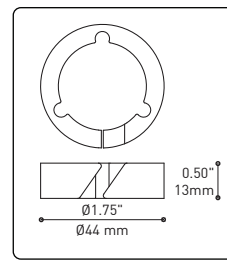

ANNEAU 4902

Redresse, organise et regroupe jusqu'à 19 câbles
Peux-être installé après l'installation du luminaire

FIXTURE	CODE	SOURCE LUM.		MAX. WATTAGE							
		Ø 10	Ø 16	LED			INC				
		Nb. FIXTURE	LED	INC	7	13	19	7	13	19	
ALVER	MCC	7ou13	19	X	X	28W	52W	76W	420W	780W	1140W
ROLO PENDANT	MAD	7ou13	19	X		28W	52W	76W			
SPROKET	CFD	7ou13	19	X		28W	52W	76W			
MEHA	UAC	7ou13	19	X		28W	52W	76W			
FACET	UFC	7ou13	19	X		28W	52W	76W			
SLIM STACK	SLS	7ou13	19	X	X	28W	52W	76W	350W	650W	950W
STUBBY STACK	STS	7ou13	19	X	X	28W	52W	76W	350W	650W	950W
MIKA	RAP	7	13ou19	X		63W	117W	171W			
MIKA	RAQ	7	13ou19	X		91W	169W	247W