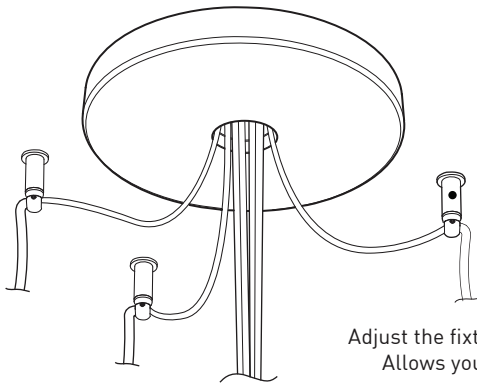

PRODUCT CHARACTERISTICS CARACTÉRISTIQUES DU PRODUIT

DESIGN:	Offered in a wide variety of configurations, Bouquet is a cluster of 19 fixtures all emerging from the matte black recessed center hole of a white canopy. Bouquet can be paired with the adjustable cable holder accessory, Loop (4902), which can be easily installed and removed.
INSTALLATION:	Bouquet mounts on standard junction boxes and is supplied with support hooks for easy installation.
LIGHT SOURCE:	Available with incandescent, halogen or LED light sources depending on the fixtures. Dimming available.
STRUCTURE:	Spun steel chrome plated canopy matte black center hole to hide mounting hardware.
CERTIFIED:	c-CSA-us
CONCEPTION:	Offert dans une grande variété de configurations, Bouquet est un groupe de 19 luminaires émergeant du trou encastré au centre d'un pavillon blanc. Bouquet peut être jumelé avec l'accessoire serre-câble ajustable Loop (4902), qui peut être facilement installé ou retiré de l'assemblage.
INSTALLATION:	Des crochets de support sont fournis pour faciliter l'installation sur une boîte de jonction standard.
SOURCE LUMINEUSE:	Utilisation avec sources lumineuses DEL ou incandescentes avec des options de gradation.
STRUCTURE:	Pavillon en acier repoussé et chromé avec section centrale noire matte pour camoufler les supports.
CERTIFIÉ:	c-CSA-us

EASY INSTALLATION
Mounts to standard junction box with added mounting points to reinforce installation

SIMPLE CANOPY
Chrome plated canopy with plenty of room to house all electrical components for quick assembly

CENTER PIECE
Matte black recessed center hole

Wide variety of configurations

ACCESSORIES

Allows more creativity

HOOK 4901
Adjust the fixture to the desired height
Allows you to make big statements

LOOP 4902
Can straighten, lock height or group up to 19 power cables
Can be installed after fixture installation