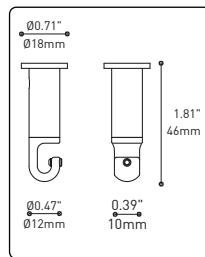

PRODUCT CHARACTERISTICS CARACTÉRISTIQUES DU PRODUIT

DESIGN:	Offered in a wide variety of configurations, Bouquet is a cluster of 19 fixtures all emerging from the matte black recessed center hole of a white canopy. Bouquet can be paired with the adjustable cable holder accessory, Loop (4902), which can be easily installed and removed.
INSTALLATION:	Bouquet mounts on standard junction boxes and is supplied with support hooks for easy installation.
LIGHT SOURCE:	Available with incandescent, halogen or LED light sources depending on the fixtures. Dimming available.
STRUCTURE:	Spun steel chrome plated canopy matte black center hole to hide mounting hardware.
CERTIFIED:	c-CSA-us
CONCEPTION:	Offert dans une grande variété de configurations, Bouquet est un groupe de 19 luminaires émergeant du trou encastré au centre d'un pavillon blanc. Bouquet peut être jumelé avec l'accessoire serre-câble ajustable Loop (4902), qui peut être facilement installé ou retiré de l'assemblage.
INSTALLATION:	Des crochets de support sont fournis pour faciliter l'installation sur une boîte de jonction standard.
SOURCE LUMINEUSE:	Utilisation avec sources lumineuses DEL ou incandescentes avec des options de gradation.
STRUCTURE:	Pavillon en acier repoussé et chromé avec section centrale noire matte pour camoufler les supports.
CERTIFIÉ:	c-CSA-us

CENTER PIECE
Matte black recessed center hole

Wide variety of configurations

ACCESSORIES

Allows more creativity

HOOK 4901
Adjust the fixture to the desired height
Allows you to make big statements

LOOP 4902
Can straighten, lock height or group up to 19 power cables
Can be installed after fixture installation