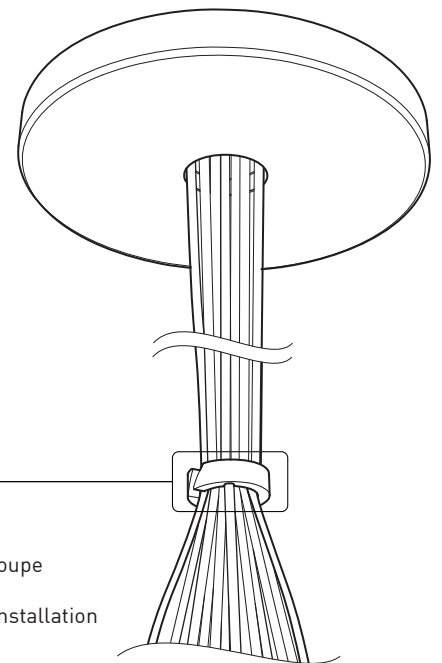

FIXTURE	CODE	SOURCE LUM.		MAX. WATTAGE							
		Ø 10	Ø 16	LED			INC				
		Nb. FIXTURE	LED	INC	7	13	19	7	13	19	
ALVER	MCC	7ou13	19	X	X	28W	52W	76W	420W	780W	1140W
ROLO PENDANT	MAD	7ou13	19	X		28W	52W	76W			
SPROKET	CFD	7ou13	19	X		28W	52W	76W			
MEHA	UAC	7ou13	19	X		28W	52W	76W			
FACET	UFC	7ou13	19	X		28W	52W	76W			
SLIM STACK	SLS	7ou13	19	X	X	28W	52W	76W	350W	650W	950W
STUBBY STACK	STS	7ou13	19	X	X	28W	52W	76W	350W	650W	950W
MIKA	RAP	7	13ou19	X		63W	117W	171W			
MIKA	RAQ	7	13ou19	X		91W	169W	247W