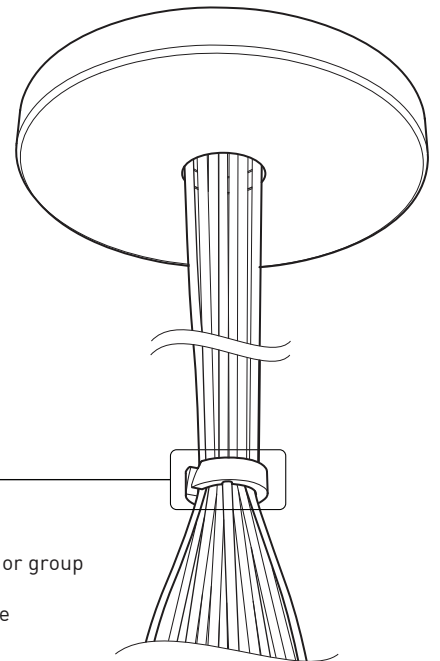

PRODUCT CHARACTERISTICS CARACTÉRISTIQUES DU PRODUIT

DESIGN:	Offered in a wide variety of configurations, Bouquet is a cluster of 13 or 19 fixtures all emerging from the matte black recessed center hole of a white canopy. Bouquet can be paired with the adjustable cable holder accessories, Hook (4901) and Loop (4902), which can be easily installed and removed.
INSTALLATION:	Bouquet mounts on standard junction boxes and is supplied with support hook for easy installation.
LIGHT SOURCE:	High performance LED module with dimming options available.
STRUCTURE:	Spun steel chrome plated canopy with matte black center hole to hide mounting hardware.
CERTIFIED:	c-CSA-us
CONCEPTION:	Offert dans une grande variété de configurations, Bouquet est un groupe de 13 ou 19 luminaires émergeant du trou encastré au centre d'un pavillon blanc. Bouquet peut être jumelé avec les accessoires serre-câble ajustable Hook (4901) et Loop (4902), qui peut être facilement installé ou retiré de l'assemblage.
INSTALLATION:	Un crochet de support est fourni pour faciliter l'installation sur une boîte de jonction standard.
SOURCE LUMINEUSE:	Module DEL à haute intensité offert avec choix de gradation standard.
STRUCTURE:	Pavillon en acier repoussé et chromé avec section centrale noire mate pour camoufler les supports.
CERTIFIÉ:	c-CSA-us

FAMILY FAMILLE

4230-RAP

4428-10-RAP

EASY INSTALLATION
Mounts to standard junction box with added mounting points to reinforce installation

SIMPLE CANOPY
Chrome plated canopy with plenty of room to house all electrical components for quick assembly

CENTER PIECE
Matte black recessed center hole

Wide variety of configurations

ACCESSORIES

Allows more creativity

HOOK 4901
Adjust the fixture to the desired height
Allows you to make big statements

LOOP 4902
Can straighten, lock height or group up to 19 power cables
Can be installed after fixture installation