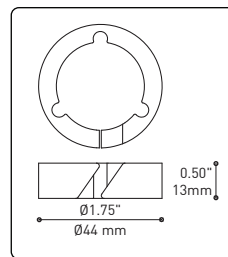

PRODUCT CHARACTERISTICS CARACTÉRISTIQUES DU PRODUIT

DESIGN:	Offered in a wide variety of configurations, Bouquet is a cluster of 13 or 19 fixtures all emerging from the matte black recessed center hole of a white canopy. Bouquet can be paired with the adjustable cable holder accessories, Hook (4901) and Loop (4902), which can be easily installed and removed.
INSTALLATION:	Bouquet mounts on standard junction boxes and is supplied with support hook for easy installation.
LIGHT SOURCE:	High performance LED module with dimming options available.
STRUCTURE:	Spun steel chrome plated canopy with matte black center hole to hide mounting hardware.
CERTIFIED:	c-CSA-us
CONCEPTION:	Offert dans une grande variété de configurations, Bouquet est un groupe de 13 ou 19 luminaires émergeant du trou encastré au centre d'un pavillon blanc. Bouquet peut être jumelé avec les accessoires serre-câble ajustable Hook (4901) et Loop (4902), qui peut être facilement installé ou retiré de l'assemblage.
INSTALLATION:	Un crochet de support est fourni pour faciliter l'installation sur une boîte de jonction standard.
SOURCE LUMINEUSE:	Module DEL à haute intensité offert avec choix de gradation standard.
STRUCTURE:	Pavillon en acier repoussé et chromé avec section centrale noire mate pour camoufler les supports.
CERTIFIÉ:	c-CSA-us

CENTER PIECE
Matte black recessed center hole

Wide variety of configurations

ACCESSORIES

Allows more creativity

HOOK 4901
Adjust the fixture to the desired height
Allows you to make big statements

LOOP 4902
Can straighten, lock height or group up to 19 power cables
Can be installed after fixture installation