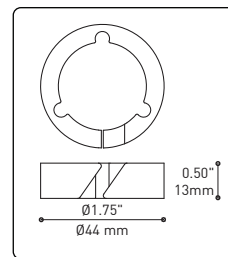

SECTION CENTRALE
 Pièce noir matte servant à camoufler les supports des fils

Grande variété de configurations

ACCESSOIRES

Permet une plus grande créativité

Ajuste le luminaire à la hauteur désirée

CROCHET 4901

ANNEAU 4902

Redresse, organise et regroupe jusqu'à 19 câbles
 Peut-être installé après l'installation du luminaire

FIXTURE	CODE	SOURCE LUM.		MAX. WATTAGE							
		Ø 10	Ø 16	LED			INC				
		Nb. FIXTURE	LED	INC	7	13	19	7	13	19	
ALVER	MCC	7ou13	19	X	X	28W	52W	76W	420W	780W	1140W
ROLO PENDANT	MAD	7ou13	19	X		28W	52W	76W			
SPROKET	CFD	7ou13	19	X		28W	52W	76W			
MEHA	UAC	7ou13	19	X		28W	52W	76W			
FACET	UFC	7ou13	19	X		28W	52W	76W			
SLIM STACK	SLS	7ou13	19	X	X	28W	52W	76W	350W	650W	950W
STUBBY STACK	STS	7ou13	19	X	X	28W	52W	76W	350W	650W	950W
MIKA	RAP	7	13ou19	X		63W	117W	171W			
MIKA	RAQ	7	13ou19	X		91W	169W	247W			