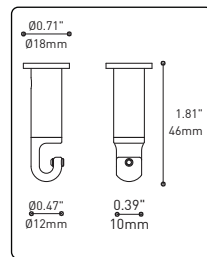

SECTION CENTRALE
 Pièce noir matte servant à camoufler les supports des fils

Grande variété de configurations

ACCESSOIRES

Permet une plus grande créativité

Ajuste le luminaire à la hauteur désirée

CROCHET 4901

ANNEAU 4902

Redresse, organise et regroupe jusqu'à 19 câbles
 Peut-être installé après l'installation du luminaire

FIXTURE	CODE	SOURCE LUM.		MAX. WATTAGE							
		Ø 10	Ø 16	LED			INC				
		Nb. FIXTURE	LED	INC	7	13	19	7	13	19	
ALVER	MCC	7ou13	19	X	X	28W	52W	76W	420W	780W	1140W
ROLO PENDANT	MAD	7ou13	19	X		28W	52W	76W			
SPROKET	CFD	7ou13	19	X		28W	52W	76W			
MEHA	UAC	7ou13	19	X		28W	52W	76W			
FACET	UFC	7ou13	19	X		28W	52W	76W			
SLIM STACK	SLS	7ou13	19	X	X	28W	52W	76W	350W	650W	950W
STUBBY STACK	STS	7ou13	19	X	X	28W	52W	76W	350W	650W	950W
MIKA	RAP	7	13ou19	X		63W	117W	171W			
MIKA	RAQ	7	13ou19	X		91W	169W	247W			