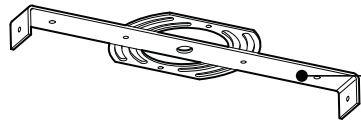

PRODUCT CHARACTERISTICS CARACTÉRISTIQUES DU PRODUIT

DESIGN:	Offered in a wide variety of configurations, Bouquet is a cluster of 13 or 19 fixtures all emerging from the matte black recessed center hole of a white canopy. Bouquet can be paired with the adjustable cable holder accessories, Hook (4901) and Loop (4902), which can be easily installed and removed.
INSTALLATION:	Bouquet mounts on standard junction boxes and is supplied with support hook for easy installation.
LIGHT SOURCE:	High performance LED module with dimming options available.
STRUCTURE:	Spun steel chrome plated canopy with matte black center hole to hide mounting hardware.
CERTIFIED:	c-CSA-us
CONCEPTION:	Offert dans une grande variété de configurations, Bouquet est un groupe de 13 ou 19 luminaires émergeant du trou encastré au centre d'un pavillon blanc. Bouquet peut être jumelé avec les accessoires serre-câble ajustable Hook (4901) et Loop (4902), qui peut être facilement installé ou retiré de l'assemblage.
INSTALLATION:	Un crochet de support est fourni pour faciliter l'installation sur une boîte de jonction standard.
SOURCE LUMINEUSE:	Module DEL à haute intensité offert avec choix de gradation standard.
STRUCTURE:	Pavillon en acier repoussé et chromé avec section centrale noire mate pour camoufler les supports.
CERTIFIÉ:	c-CSA-us

FAMILY FAMILLE

4230-RAP

4428-10-RAP

EASY INSTALLATION
Mounts to standard junction box with added mounting points to reinforce installation

SIMPLE CANOPY
Chrome plated canopy with plenty of room to house all electrical components for quick assembly

CENTER PIECE
Matte black recessed center hole

Wide variety of configurations

ACCESSORIES

Allows more creativity

HOOK 4901
Adjust the fixture to the desired height
Allows you to make big statements

LOOP 4902
Can straighten, lock height or group up to 19 power cables
Can be installed after fixture installation