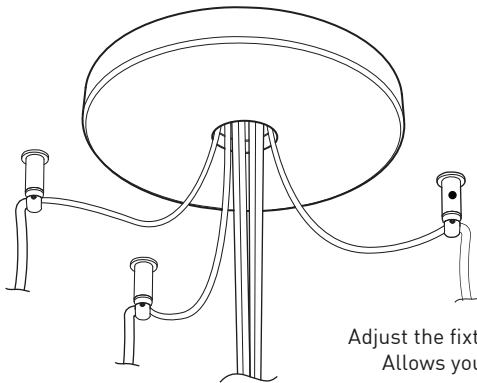

PRODUCT CHARACTERISTICS CARACTÉRISTIQUES DU PRODUIT

DESIGN:	Offered in a wide variety of configurations, Bouquet is a cluster of 13 or 19 fixtures all emerging from the matte black recessed center hole of a white canopy. Bouquet can be paired with the adjustable cable holder accessories, Hook (4901) and Loop (4902), which can be easily installed and removed.
INSTALLATION:	Bouquet mounts on standard junction boxes and is supplied with support hook for easy installation.
LIGHT SOURCE:	High performance LED module with dimming options available.
STRUCTURE:	Spun steel chrome plated canopy with matte black center hole to hide mounting hardware.
CERTIFIED:	c-CSA-us
CONCEPTION:	Offert dans une grande variété de configurations, Bouquet est un groupe de 13 ou 19 luminaires émergeant du trou encastré au centre d'un pavillon blanc. Bouquet peut être jumelé avec les accessoires serre-câble ajustable Hook (4901) et Loop (4902), qui peut être facilement installé ou retiré de l'assemblage.
INSTALLATION:	Un crochet de support est fourni pour faciliter l'installation sur une boîte de jonction standard.
SOURCE LUMINEUSE:	Module DEL à haute intensité offert avec choix de gradation standard.
STRUCTURE:	Pavillon en acier repoussé et chromé avec section centrale noire mate pour camoufler les supports.
CERTIFIÉ:	c-CSA-us

FAMILY FAMILLE

4230-RAP

4428-10-RAP

EASY INSTALLATION
Mounts to standard junction box with added mounting points to reinforce installation

SIMPLE CANOPY
Chrome plated canopy with plenty of room to house all electrical components for quick assembly

CENTER PIECE
Matte black recessed center hole

Wide variety of configurations

ACCESSORIES

Allows more creativity

HOOK 4901
Adjust the fixture to the desired height
Allows you to make big statements

LOOP 4902
Can straighten, lock height or group up to 19 power cables
Can be installed after fixture installation