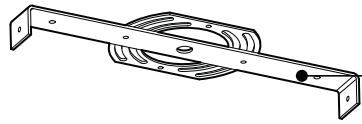

FACILE D'ASSEMBLAGE
-Installation sur boîte de jonction standard avec des points d'ancrage multiples
-Crochets de support fournis pour faciliter l'installation