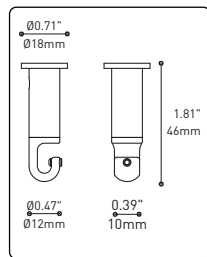

PRODUCT CHARACTERISTICS CARACTÉRISTIQUES DU PRODUIT

DESIGN:	Offered in a wide variety of configurations, Bouquet is a cluster of 13 or 19 fixtures all emerging from the matte black recessed center hole of a white canopy. Bouquet can be paired with the adjustable cable holder accessories, Hook (4901) and Loop (4902), which can be easily installed and removed.
INSTALLATION:	Bouquet mounts on standard junction boxes and is supplied with support hook for easy installation.
LIGHT SOURCE:	High performance LED module with dimming options available.
STRUCTURE:	Spun steel chrome plated canopy with matte black center hole to hide mounting hardware.
CERTIFIED:	c-CSA-us
CONCEPTION:	Offert dans une grande variété de configurations, Bouquet est un groupe de 13 ou 19 luminaires émergeant du trou encastré au centre d'un pavillon blanc. Bouquet peut être jumelé avec les accessoires serre-câble ajustable Hook (4901) et Loop (4902), qui peut être facilement installé ou retiré de l'assemblage.
INSTALLATION:	Un crochet de support est fourni pour faciliter l'installation sur une boîte de jonction standard.
SOURCE LUMINEUSE:	Module DEL à haute intensité offert avec choix de gradation standard.
STRUCTURE:	Pavillon en acier repoussé et chromé avec section centrale noire mate pour camoufler les supports.
CERTIFIÉ:	c-CSA-us

CENTER PIECE
Matte black recessed center hole

Wide variety of configurations

ACCESSORIES

Allows more creativity

HOOK 4901
Adjust the fixture to the desired height
Allows you to make big statements

LOOP 4902
Can straighten, lock height or group up to 19 power cables
Can be installed after fixture installation