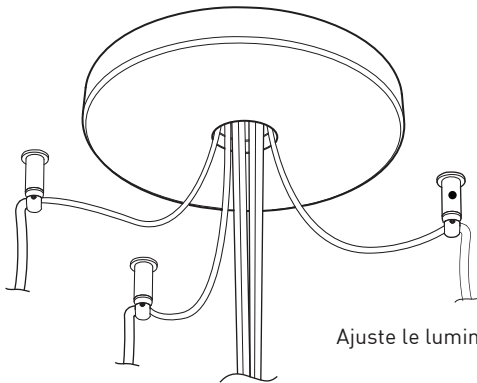

SECTION CENTRALE
 Pièce noir matte servant à camoufler les supports des fils

Grande variété de configurations

ACCESSOIRES

Permet une plus grande créativité

Ajuste le luminaire à la hauteur désirée

CROCHET 4901

ANNEAU 4902

Redresse, organise et regroupe jusqu'à 19 câbles
 Peut-être installé après l'installation du luminaire

FIXTURE	CODE	SOURCE LUM.		MAX. WATTAGE							
		Ø 10	Ø 16	LED			INC				
		Nb. FIXTURE	LED	INC	7	13	19	7	13	19	
ALVER	MCC	7ou13	19	X	X	28W	52W	76W	420W	780W	1140W
ROLO PENDANT	MAD	7ou13	19	X		28W	52W	76W			
SPROKET	CFD	7ou13	19	X		28W	52W	76W			
MEHA	UAC	7ou13	19	X		28W	52W	76W			
FACET	UFC	7ou13	19	X		28W	52W	76W			
SLIM STACK	SLS	7ou13	19	X	X	28W	52W	76W	350W	650W	950W
STUBBY STACK	STS	7ou13	19	X	X	28W	52W	76W	350W	650W	950W
MIKA	RAP	7	13ou19	X		63W	117W	171W			
MIKA	RAQ	7	13ou19	X		91W	169W	247W			