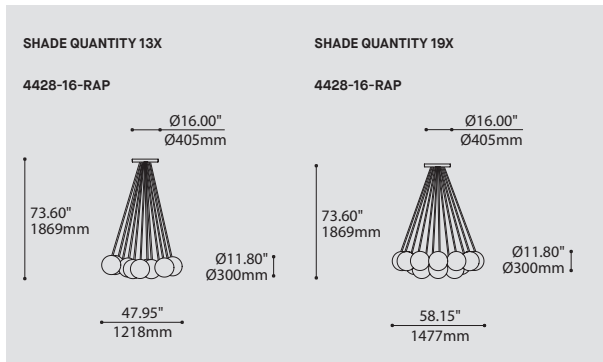

ORDERING SPECIFICATION	SPÉCIFICATION DE COMMANDE	CODE
MODEL MODÈLE		4428-16-RAP
4428-16-RAP	BOUQUET MIKA (RAP) Ø12"	
SHADE QUANTITY QUANTITÉ D'ABAT-JOUR		
13 OR 19 SHADE		
13	13 X SHADES	
19	19 X SHADES	
LIGHT SOURCE SOURCE LUMINEUSE		LED.9
(WATTAGE, LAMP TYPE, OTHER INFO)		
LED.9	9W, LED	
COLOR TEMPERATURE TEMPÉRATURE DE COULEUR		
30	3000K	
35	3500K	
40	4000K	
VOLTAGE VOLTAGE		
120V	120 VOLT	
277V	277 VOLT	
DIMMING OPTION OPTION DE GRADATION		
DV	0-10V DIMMING (120-277V)	
DP	PHASE DIMMING (120V ONLY)	
	LED DIMMING DRIVER IS STANDARD IN THESE PRODUCTS, PLEASE SPECIFY YOUR DIMMING TYPE.	
CABLE CABLE		C
C	CLEAR CABLE, FIELD ADJUSTABLE	
CABLE LENGTH LONGUEUR DE CABLE		
60	60" CABLE (STD LENGTH)	
**	CUSTOM CABLE LENGTH (PLEASE SPECIFY)	
	FOR OVERALL LENGTH PLEASE CONTACT YOUR EUREKA REPRESENTATIVE.	
STRUCTURE FINISH FINI STRUCTURE		WHE
WHE*	WHITE FINE TEXTURE	
	*CENTRAL PIECE IS ALWAYS BLACK	
DIFFUSER FINISH FINI DIFFUSEUR		WH
WH	WHITE	
ACCESSORY ACCESSOIRE		
4901	HOOK	
4902	LOOP	

PRODUCT CHARACTERISTICS CARACTÉRISTIQUES DU PRODUIT

DESIGN:	Offered in a wide variety of configurations, Bouquet is a cluster of 13 or 19 fixtures all emerging from the matte black recessed center hole of a white canopy. Bouquet can be paired with the adjustable cable holder accessories, Hook (4901) and Loop (4902), which can be easily installed and removed.
INSTALLATION:	Bouquet mounts on standard junction boxes and is supplied with support hook for easy installation.
LIGHT SOURCE:	High performance LED module with dimming options available.
STRUCTURE:	Spun steel chrome plated canopy with matte black center hole to hide mounting hardware.
CERTIFIED:	c-CSA-us
CONCEPTION:	Offert dans une grande variété de configurations, Bouquet est un groupe de 13 ou 19 luminaires émergeant du trou encastré au centre d'un pavillon blanc. Bouquet peut être jumelé avec les accessoires serre-câble ajustable Hook (4901) et Loop (4902), qui peut être facilement installé ou retiré de l'assemblage.
INSTALLATION:	Un crochet de support est fourni pour faciliter l'installation sur une boîte de jonction standard.
SOURCE LUMINEUSE:	Module DEL à haute intensité offert avec choix de gradation standard.
STRUCTURE:	Pavillon en acier repoussé et chromé avec section centrale noire mate pour camoufler les supports.
CERTIFIÉ:	c-CSA-us

FAMILY FAMILLE