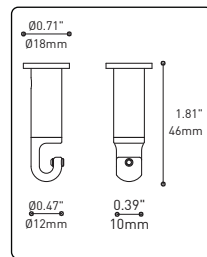

PRODUCT CHARACTERISTICS CARACTÉRISTIQUES DU PRODUIT

BIM **DIM** **IES** **LED**

DESIGN:	Offered in a wide variety of configurations, Bouquet is a cluster of 19 fixtures all emerging from the matte black recessed center hole of a white canopy. Bouquet can be paired with the adjustable cable holder accessory, Loop (4902), which can be easily installed and removed.
INSTALLATION:	Bouquet mounts on standard junction boxes and is supplied with support hooks for easy installation.
LIGHT SOURCE:	Available with incandescent, halogen or LED light sources depending on the fixtures. Dimming available.
STRUCTURE:	Spun steel chrome plated canopy matte black center hole to hide mounting hardware.
CERTIFIED:	c-CSA-us
CONCEPTION:	Offert dans une grande variété de configurations, Bouquet est un groupe de 19 luminaires émergeant du trou encastré au centre d'un pavillon blanc. Bouquet peut être jumelé avec l'accessoire serre-câble ajustable Loop (4902), qui peut être facilement installé ou retiré de l'assemblage.
INSTALLATION:	Des crochets de support sont fournis pour faciliter l'installation sur une boîte de jonction standard.
SOURCE LUMINEUSE:	Utilisation avec sources lumineuses DEL ou incandescentes avec des options de gradation.
STRUCTURE:	Pavillon en acier repoussé et chromé avec section centrale noire matte pour camoufler les supports.
CERTIFIÉ:	c-CSA-us

SECTION CENTRALE

Pièce noir matte servant à camoufler les supports des fils

2.35\"/>

3.15\"/>

Grande variété de configurations

7

13

19

ACCESSOIRES

Permet une plus grande créativité

CROCHET 4901

Ajuste le luminaire à la hauteur désirée

ANNEAU 4902

Redresse, organise et regroupe jusqu'à 19 câbles
Peux-être installé après l'installation du luminaire