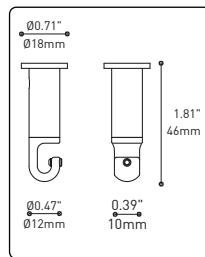

PRODUCT CHARACTERISTICS CARACTÉRISTIQUES DU PRODUIT

BIM **DIM** **IES** **LED**

DESIGN:	Offered in a wide variety of configurations, Bouquet is a cluster of 19 fixtures all emerging from the matte black recessed center hole of a white canopy. Bouquet can be paired with the adjustable cable holder accessory, Loop (4902), which can be easily installed and removed.
INSTALLATION:	Bouquet mounts on standard junction boxes and is supplied with support hooks for easy installation.
LIGHT SOURCE:	Available with incandescent, halogen or LED light sources depending on the fixtures. Dimming available.
STRUCTURE:	Spun steel chrome plated canopy matte black center hole to hide mounting hardware.
CERTIFIED:	c-CSA-us
CONCEPTION:	Offert dans une grande variété de configurations, Bouquet est un groupe de 19 luminaires émergeant du trou encastré au centre d'un pavillon blanc. Bouquet peut être jumelé avec l'accessoire serre-câble ajustable Loop (4902), qui peut être facilement installé ou retiré de l'assemblage.
INSTALLATION:	Des crochets de support sont fournis pour faciliter l'installation sur une boîte de jonction standard.
SOURCE LUMINEUSE:	Utilisation avec sources lumineuses DEL ou incandescentes avec des options de gradation.
STRUCTURE:	Pavillon en acier repoussé et chromé avec section centrale noire matte pour camoufler les supports.
CERTIFIÉ:	c-CSA-us

CENTER PIECE
Matte black recessed center hole

Wide variety of configurations

ACCESSORIES

Allows more creativity

HOOK 4901
Adjust the fixture to the desired height
Allows you to make big statements

LOOP 4902
Can straighten, lock height or group up to 19 power cables
Can be installed after fixture installation