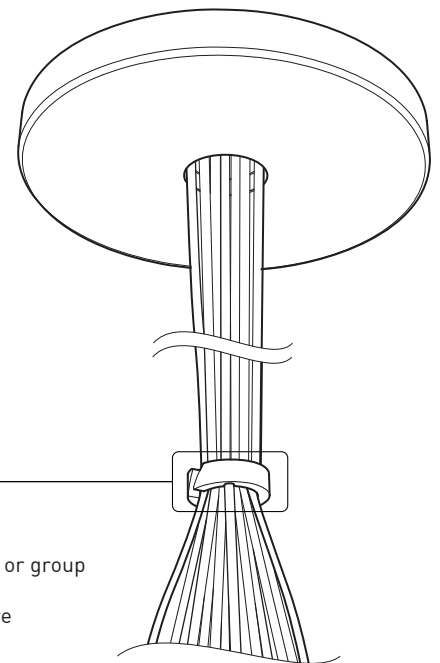

PRODUCT CHARACTERISTICS CARACTÉRISTIQUES DU PRODUIT

BIM **DIM** **IES** **LED**

DESIGN:	Offered in a wide variety of configurations, Bouquet is a cluster of 19 fixtures all emerging from the matte black recessed center hole of a white canopy. Bouquet can be paired with the adjustable cable holder accessory, Loop (4902), which can be easily installed and removed.
INSTALLATION:	Bouquet mounts on standard junction boxes and is supplied with support hooks for easy installation.
LIGHT SOURCE:	Available with incandescent, halogen or LED light sources depending on the fixtures. Dimming available.
STRUCTURE:	Spun steel chrome plated canopy matte black center hole to hide mounting hardware.
CERTIFIED:	c-CSA-us
CONCEPTION:	Offert dans une grande variété de configurations, Bouquet est un groupe de 19 luminaires émergeant du trou encastré au centre d'un pavillon blanc. Bouquet peut être jumelé avec l'accessoire serre-câble ajustable Loop (4902), qui peut être facilement installé ou retiré de l'assemblage.
INSTALLATION:	Des crochets de support sont fournis pour faciliter l'installation sur une boîte de jonction standard.
SOURCE LUMINEUSE:	Utilisation avec sources lumineuses DEL ou incandescentes avec des options de gradation.
STRUCTURE:	Pavillon en acier repoussé et chromé avec section centrale noire matte pour camoufler les supports.
CERTIFIÉ:	c-CSA-us

EASY INSTALLATION
Mounts to standard junction box with added mounting points to reinforce installation

SIMPLE CANOPY
Chrome plated canopy with plenty of room to house all electrical components for quick assembly

CENTER PIECE
Matte black recessed center hole

Wide variety of configurations

ACCESSORIES

Allows more creativity

HOOK 4901
Adjust the fixture to the desired height
Allows you to make big statements

LOOP 4902
Can straighten, lock height or group up to 19 power cables
Can be installed after fixture installation