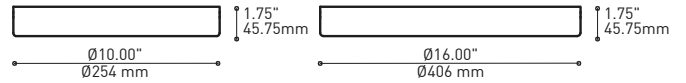

SECTION CENTRALE

Pièce noir matte servant à camoufler les supports des fils

2.35\"/>

3.15\"/>

Grande variété de configurations

7

13

19