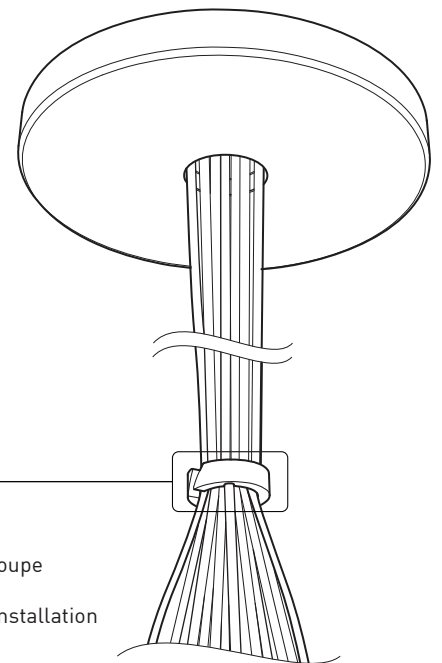

FACILE D'ASSEMBLAGE

- Installation sur boîte de jonction standard avec des points d'ancrage multiples
- Crochets de support fournis pour faciliter l'installation

PAVILLON SIMPLE

Pavillon en acier repoussé et chromé avec espace nécessaire pour accueillir toutes les composants internes

SECTION CENTRALE

Pièce noir matte servant à camoufler les supports des fils

2.35\"/>

3.15\"/>

Grande variété de configurations

7

13

19

ACCESSOIRES

Permet une plus grande créativité

CROCHET 4901

Ajuste le luminaire à la hauteur désirée

ANNEAU 4902

Redresse, organise et regroupe jusqu'à 19 câbles
Peux-être installé après l'installation du luminaire