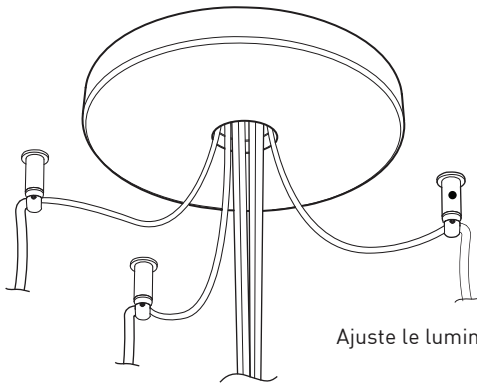

FACILE D'ASSEMBLAGE

- Installation sur boîte de jonction standard avec des points d'ancrage multiples
- Crochets de support fournis pour faciliter l'installation

PAVILLON SIMPLE

Pavillon en acier repoussé et chromé avec espace nécessaire pour accueillir toutes les composants internes

SECTION CENTRALE

Pièce noir matte servant à camoufler les supports des fils

2.35\"/>

3.15\"/>

Grande variété de configurations

7

13

19

ACCESSOIRES

Permet une plus grande créativité

CROCHET 4901

Ajuste le luminaire à la hauteur désirée

ANNEAU 4902

Redresse, organise et regroupe jusqu'à 19 câbles
Peux-être installé après l'installation du luminaire