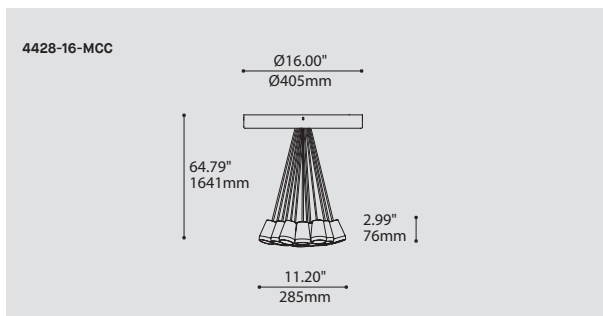

4901 DETAIL

4902 DETAIL

ORDERING SPECIFICATION	SPÉCIFICATION DE COMMANDE	CODE
MODEL MODÈLE	4428-16-MCC BOUQUET ALVER	4428-16-MCC
SHADE QUANTITY QUANTITÉ D'ABAT-JOUR	19 19 X SHADES	19
LIGHT SOURCE SOURCE LUMINEUSE	(WATTAGE, LAMP TYPE, LAMP FORM, BASE TYPE, OTHER INFO) INC.60 60W, INC, A19 / B10 / G30 / HAL T10, MEDIUM BASE (120V ONLY) LED.4 4W, LED	
COLOR TEMPERATURE TEMPÉRATURE DE COULEUR	FOR LED ONLY 30 3000K 35 3500K 40 4000K	
ANGLE BEAM ANGLE DE DIFFUSION	17 17° 48 48°	
VOLTAGE VOLTAGE	120V 120 VOLT 277V 277 VOLT	
DIMMING OPTION OPTION DE GRADATION	FOR LED ONLY DV 0-10V DIMMING (120-277V) DP PHASE DIMMING (120V ONLY) LED DIMMING DRIVER IS STANDARD IN THESE PRODUCTS. PLEASE SPECIFY YOUR DIMMING TYPE.	
CABLE CABLE	C CLEAR CABLE, FIELD ADJUSTABLE	C
CABLE LENGTH LONGUEUR DE CABLE	60 60" CABLE (STD LENGTH) ** CUSTOM CABLE LENGTH (PLEASE SPECIFY) FOR OVERALL LENGTH PLEASE CONTACT YOUR EUREKA REPRESENTATIVE.	
STRUCTURE FINISH FINI STRUCTURE	WHE* WHITE FINE TEXTURE *CENTRAL PIECE IS ALWAYS BLACK	WHE
DIFFUSER FINISH FINI DIFFUSEUR	BLK BLACK CHR CHROME	
HEATSINK FINISH FINI RADIATEUR	SAA SATIN ALUMINUM ANODIZED	SAA
ACCESSORY ACCESSOIRE	4901 HOOK 4902 LOOP	

PRODUCT CHARACTERISTICS CARACTÉRISTIQUES DU PRODUIT

BIM **DIM** **IES** **LED**

DESIGN:	Offered in a wide variety of configurations, Bouquet is a cluster of 19 fixtures all emerging from the matte black recessed center hole of a white canopy. Bouquet can be paired with the adjustable cable holder accessory, Loop (4902), which can be easily installed and removed.
INSTALLATION:	Bouquet mounts on standard junction boxes and is supplied with support hooks for easy installation.
LIGHT SOURCE:	Available with incandescent, halogen or LED light sources depending on the fixtures. Dimming available.
STRUCTURE:	Spun steel chrome plated canopy matte black center hole to hide mounting hardware.
CERTIFIED:	c-CSA-us
CONCEPTION:	Offert dans une grande variété de configurations, Bouquet est un groupe de 19 luminaires émergeant du trou encastré au centre d'un pavillon blanc. Bouquet peut être jumelé avec l'accessoire serre-câble ajustable Loop (4902), qui peut être facilement installé ou retiré de l'assemblage.
INSTALLATION:	Des crochets de support sont fournis pour faciliter l'installation sur une boîte de jonction standard.
SOURCE LUMINEUSE:	Utilisation avec sources lumineuses DEL ou incandescentes avec des options de gradation.
STRUCTURE:	Pavillon en acier repoussé et chromé avec section centrale noire matte pour camoufler les supports.
CERTIFIÉ:	c-CSA-us