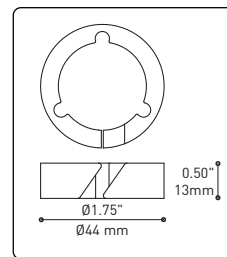

ANNEAU 4902

Redresse, organise et regroupe jusqu'à 19 câbles
Peux-être installé après l'installation du luminaire

FIXTURE	CODE	SOURCE LUM.		MAX. WATTAGE							
		Ø 10	Ø 16	LED			INC				
		Nb. FIXTURE	LED	INC	7	13	19	7	13	19	
ALVER	MCC	7ou13	19	X	X	28W	52W	76W	420W	780W	1140W
ROLO PENDANT	MAD	7ou13	19	X		28W	52W	76W			
SPROKET	CFD	7ou13	19	X		28W	52W	76W			
MEHA	UAC	7ou13	19	X		28W	52W	76W			
FACET	UFC	7ou13	19	X		28W	52W	76W			
SLIM STACK	SLS	7ou13	19	X	X	28W	52W	76W	350W	650W	950W
STUBBY STACK	STS	7ou13	19	X	X	28W	52W	76W	350W	650W	950W
MIKA	RAP	7	13ou19	X		63W	117W	171W			
MIKA	RAQ	7	13ou19	X		91W	169W	247W