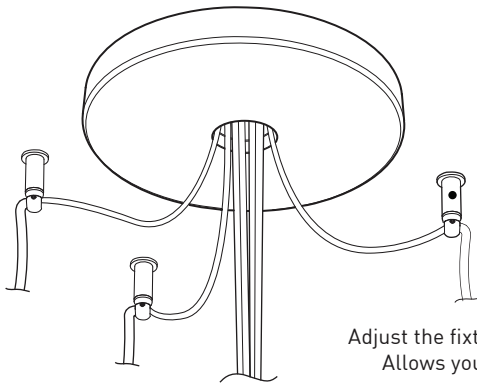

PRODUCT CHARACTERISTICS CARACTÉRISTIQUES DU PRODUIT

BIM **DIM** **IES** **LED**

DESIGN:	Offered in a wide variety of configurations, Bouquet is a cluster of 19 fixtures all emerging from the matte black recessed center hole of a white canopy. Bouquet can be paired with the adjustable cable holder accessory, Loop (4902), which can be easily installed and removed.
INSTALLATION:	Bouquet mounts on standard junction boxes and is supplied with support hooks for easy installation.
LIGHT SOURCE:	Available with incandescent, halogen or LED light sources depending on the fixtures. Dimming available.
STRUCTURE:	Spun steel chrome plated canopy matte black center hole to hide mounting hardware.
CERTIFIED:	c-CSA-us
CONCEPTION:	Offert dans une grande variété de configurations, Bouquet est un groupe de 19 luminaires émergeant du trou encastré au centre d'un pavillon blanc. Bouquet peut être jumelé avec l'accessoire serre-câble ajustable Loop (4902), qui peut être facilement installé ou retiré de l'assemblage.
INSTALLATION:	Des crochets de support sont fournis pour faciliter l'installation sur une boîte de jonction standard.
SOURCE LUMINEUSE:	Utilisation avec sources lumineuses DEL ou incandescentes avec des options de gradation.
STRUCTURE:	Pavillon en acier repoussé et chromé avec section centrale noire matte pour camoufler les supports.
CERTIFIÉ:	c-CSA-us

EASY INSTALLATION
Mounts to standard junction box with added mounting points to reinforce installation

SIMPLE CANOPY
Chrome plated canopy with plenty of room to house all electrical components for quick assembly

CENTER PIECE
Matte black recessed center hole

Wide variety of configurations

ACCESSORIES

Allows more creativity

HOOK 4901
Adjust the fixture to the desired height
Allows you to make big statements

LOOP 4902
Can straighten, lock height or group up to 19 power cables
Can be installed after fixture installation