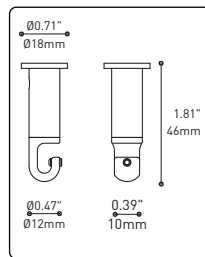

## PRODUCT CHARACTERISTICS CARACTÉRISTIQUES DU PRODUIT

**BIM** **DIM** **IES** **LED**

<b>DESIGN:</b>	Offered in a wide variety of configurations, Bouquet is a cluster of 19 fixtures all emerging from the matte black recessed center hole of a white canopy. Bouquet can be paired with the adjustable cable holder accessory, Loop (4902), which can be easily installed and removed.
<b>INSTALLATION:</b>	Bouquet mounts on standard junction boxes and is supplied with support hooks for easy installation.
<b>LIGHT SOURCE:</b>	Available with incandescent, halogen or LED light sources depending on the fixtures. Dimming available.
<b>STRUCTURE:</b>	Spun steel chrome plated canopy matte black center hole to hide mounting hardware.
<b>CERTIFIED:</b>	c-CSA-us
<b>CONCEPTION:</b>	Offert dans une grande variété de configurations, Bouquet est un groupe de 19 luminaires émergeant du trou encastré au centre d'un pavillon blanc. Bouquet peut être jumelé avec l'accessoire serre-câble ajustable Loop (4902), qui peut être facilement installé ou retiré de l'assemblage.
<b>INSTALLATION:</b>	Des crochets de support sont fournis pour faciliter l'installation sur une boîte de jonction standard.
<b>SOURCE LUMINEUSE:</b>	Utilisation avec sources lumineuses DEL ou incandescentes avec des options de gradation.
<b>STRUCTURE:</b>	Pavillon en acier repoussé et chromé avec section centrale noire matte pour camoufler les supports.
<b>CERTIFIÉ:</b>	c-CSA-us

## ACCESSORIES

Allows more creativity

**HOOK 4901**  
Adjust the fixture to the desired height  
Allows you to make big statements

**LOOP 4902**  
Can straighten, lock height or group up to 19 power cables  
Can be installed after fixture installation