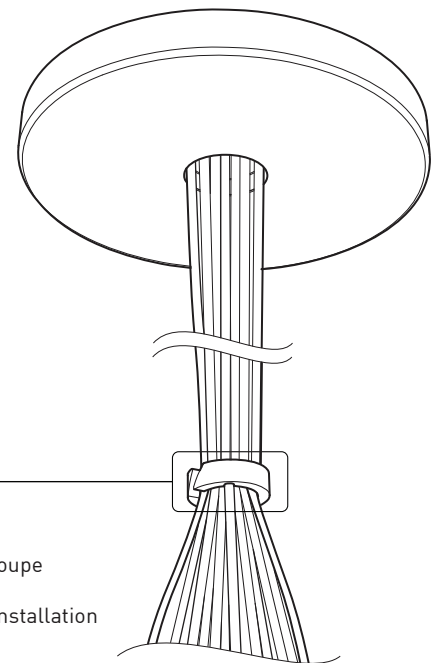

FIXTURE	CODE	SOURCE LUM.		MAX. WATTAGE							
		Ø 10	Ø 16	LED			INC				
		Nb. FIXTURE	LED	INC	7	13	19	7	13	19	
ALVER	MCC	7ou13	19	X	X	28W	52W	76W	420W	780W	1140W
ROLO PENDANT	MAD	7ou13	19	X		28W	52W	76W			
SPROKET	CFD	7ou13	19	X		28W	52W	76W			
MEHA	UAC	7ou13	19	X		28W	52W	76W			
FACET	UFC	7ou13	19	X		28W	52W	76W			
SLIM STACK	SLS	7ou13	19	X	X	28W	52W	76W	350W	650W	950W
STUBBY STACK	STS	7ou13	19	X	X	28W	52W	76W	350W	650W	950W
MIKA	RAP	7	13ou19	X		63W	117W	171W			
MIKA	RAQ	7	13ou19	X		91W	169W	247W