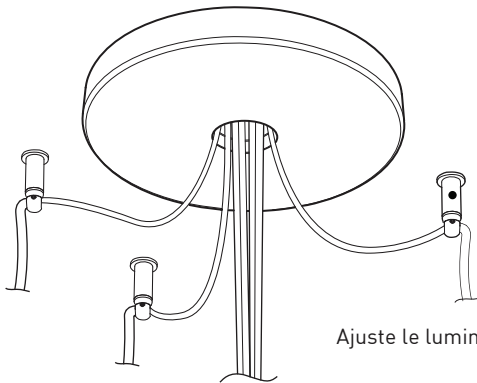

## PRODUCT CHARACTERISTICS CARACTÉRISTIQUES DU PRODUIT

**BIM** **DIM** **IES** **LED**

<b>DESIGN:</b>	Offered in a wide variety of configurations, Bouquet is a cluster of 19 fixtures all emerging from the matte black recessed center hole of a white canopy. Bouquet can be paired with the adjustable cable holder accessory, Loop (4902), which can be easily installed and removed.
<b>INSTALLATION:</b>	Bouquet mounts on standard junction boxes and is supplied with support hooks for easy installation.
<b>LIGHT SOURCE:</b>	Available with incandescent, halogen or LED light sources depending on the fixtures. Dimming available.
<b>STRUCTURE:</b>	Spun steel chrome plated canopy matte black center hole to hide mounting hardware.
<b>CERTIFIED:</b>	c-CSA-us
<b>CONCEPTION:</b>	Offert dans une grande variété de configurations, Bouquet est un groupe de 19 luminaires émergeant du trou encastré au centre d'un pavillon blanc. Bouquet peut être jumelé avec l'accessoire serre-câble ajustable Loop (4902), qui peut être facilement installé ou retiré de l'assemblage.
<b>INSTALLATION:</b>	Des crochets de support sont fournis pour faciliter l'installation sur une boîte de jonction standard.
<b>SOURCE LUMINEUSE:</b>	Utilisation avec sources lumineuses DEL ou incandescentes avec des options de gradation.
<b>STRUCTURE:</b>	Pavillon en acier repoussé et chromé avec section centrale noire matte pour camoufler les supports.
<b>CERTIFIÉ:</b>	c-CSA-us

### PAVILLON SIMPLE

Pavillon en acier repoussé et chromé avec espace nécessaire pour accueillir toutes les composants internes

### SECTION CENTRALE

Pièce noir matte servant à camoufler les supports des fils

Grande variété de configurations

### CROCHET 4901

Ajuste le luminaire à la hauteur désirée