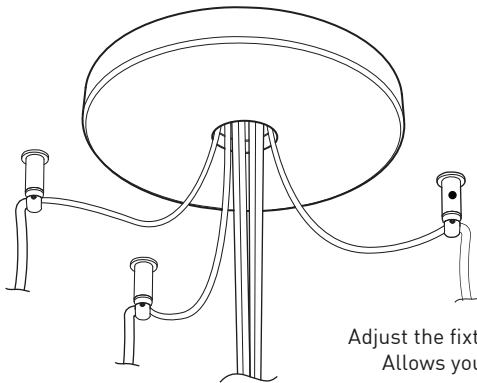

## PRODUCT CHARACTERISTICS CARACTÉRISTIQUES DU PRODUIT

**BIM** **DIM** **IES** **LED**

<b>DESIGN:</b>	Offered in a wide variety of configurations, Bouquet is a cluster of 19 fixtures all emerging from the matte black recessed center hole of a white canopy. Bouquet can be paired with the adjustable cable holder accessory, Loop (4902), which can be easily installed and removed.
<b>INSTALLATION:</b>	Bouquet mounts on standard junction boxes and is supplied with support hooks for easy installation.
<b>LIGHT SOURCE:</b>	Available with incandescent, halogen or LED light sources depending on the fixtures. Dimming available.
<b>STRUCTURE:</b>	Spun steel chrome plated canopy matte black center hole to hide mounting hardware.
<b>CERTIFIED:</b>	c-CSA-us
<b>CONCEPTION:</b>	Offert dans une grande variété de configurations, Bouquet est un groupe de 19 luminaires émergeant du trou encastré au centre d'un pavillon blanc. Bouquet peut être jumelé avec l'accessoire serre-câble ajustable Loop (4902), qui peut être facilement installé ou retiré de l'assemblage.
<b>INSTALLATION:</b>	Des crochets de support sont fournis pour faciliter l'installation sur une boîte de jonction standard.
<b>SOURCE LUMINEUSE:</b>	Utilisation avec sources lumineuses DEL ou incandescentes avec des options de gradation.
<b>STRUCTURE:</b>	Pavillon en acier repoussé et chromé avec section centrale noire matte pour camoufler les supports.
<b>CERTIFIÉ:</b>	c-CSA-us

**CENTER PIECE**  
Matte black recessed center hole

Wide variety of configurations

## ACCESSORIES

Allows more creativity

**HOOK 4901**  
Adjust the fixture to the desired height  
Allows you to make big statements

**LOOP 4902**  
Can straighten, lock height or group up to 19 power cables  
Can be installed after fixture installation