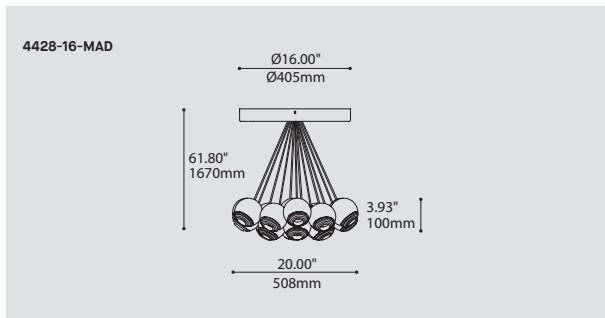

4901 DETAIL

4902 DETAIL

ORDERING SPECIFICATION	SPÉCIFICATION DE COMMANDE	CODE
MODEL MODÈLE		4428-16-MAD
4428-16-MAD	BOUQUET ROLO	
SHADE QUANTITY QUANTITÉ D'ABAT-JOUR		19
19	19 X SHADES	
LIGHT SOURCE SOURCE LUMINEUSE		
(WATTAGE, LAMP TYPE, LAMP FORM, BASE TYPE, OTHER INFO)		
LED.4	4W, LED	
COLOR TEMPERATURE TEMPÉRATURE DE COULEUR		
FOR LED ONLY		
30	3000K	
35	3500K	
40	4000K	
ANGLE BEAM ANGLE DE DIFFUSION		
17	17°	
48	48°	
VOLTAGE VOLTAGE		
120V	120 VOLT	
277V	277 VOLT	
DIMMING OPTION OPTION DE GRADATION		
FOR LED ONLY		
DV	0-10V DIMMING (120-277V)	
DP	PHASE DIMMING (120V ONLY)	
LED DIMMING DRIVER IS STANDARD IN THESE PRODUCTS, PLEASE SPECIFY YOUR DIMMING TYPE.		
CABLE CABLE		C
C	CLEAR CABLE, FIELD ADJUSTABLE	
CABLE LENGTH LONGUEUR DE CABLE		
60	60" CABLE (STD LENGTH)	
**	CUSTOM CABLE LENGTH (PLEASE SPECIFY)	
FOR OVERALL LENGTH PLEASE CONTACT YOUR EUREKA REPRESENTATIVE.		
STRUCTURE FINISH FINI STRUCTURE		WHE
WHE*	WHITE FINE TEXTURE	
FOR OVERALL LENGTH PLEASE CONTACT YOUR EUREKA REPRESENTATIVE.		
DIFFUSER FINISH FINI DIFFUSEUR		
BLK	BLACK	
CHR	CHROME	
HEATSINK FINISH FINI RADIATEUR		SAA
SAA	SATIN ALUMINUM ANODIZED	
ACCESSORY ACCESSOIRE		
4901	HOOK	
4902	LOOP	

PRODUCT CHARACTERISTICS CARACTÉRISTIQUES DU PRODUIT

BIM **DIM** **IES** **LED**

DESIGN:	Offered in a wide variety of configurations, Bouquet is a cluster of 19 fixtures all emerging from the matte black recessed center hole of a white canopy. Bouquet can be paired with the adjustable cable holder accessory, Loop (4902), which can be easily installed and removed.
INSTALLATION:	Bouquet mounts on standard junction boxes and is supplied with support hooks for easy installation.
LIGHT SOURCE:	Available with incandescent, halogen or LED light sources depending on the fixtures. Dimming available.
STRUCTURE:	Spun steel chrome plated canopy matte black center hole to hide mounting hardware.
CERTIFIED:	c-CSA-us
CONCEPTION:	Offert dans une grande variété de configurations, Bouquet est un groupe de 19 luminaires émergeant du trou encastré au centre d'un pavillon blanc. Bouquet peut être jumelé avec l'accessoire serre-câble ajustable Loop (4902), qui peut être facilement installé ou retiré de l'assemblage.
INSTALLATION:	Des crochets de support sont fournis pour faciliter l'installation sur une boîte de jonction standard.
SOURCE LUMINEUSE:	Utilisation avec sources lumineuses DEL ou incandescentes avec des options de gradation.
STRUCTURE:	Pavillon en acier repoussé et chromé avec section centrale noire matte pour camoufler les supports.
CERTIFIÉ:	c-CSA-us