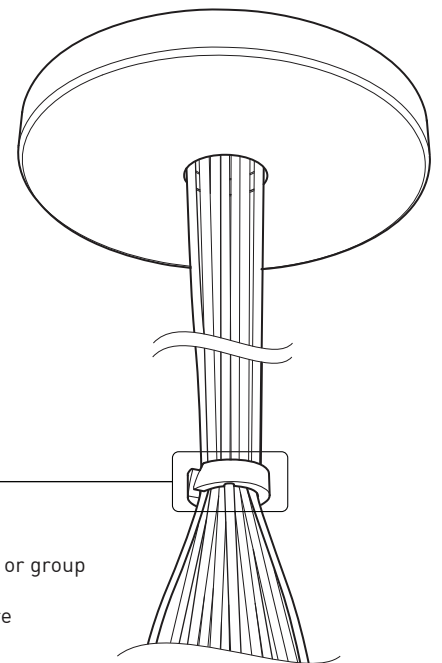

## PRODUCT CHARACTERISTICS CARACTÉRISTIQUES DU PRODUIT

**BIM** **DIM** **IES** **LED**

<b>DESIGN:</b>	Offered in a wide variety of configurations, Bouquet is a cluster of 19 fixtures all emerging from the matte black recessed center hole of a white canopy. Bouquet can be paired with the adjustable cable holder accessory, Loop (4902), which can be easily installed and removed.
<b>INSTALLATION:</b>	Bouquet mounts on standard junction boxes and is supplied with support hooks for easy installation.
<b>LIGHT SOURCE:</b>	Available with incandescent, halogen or LED light sources depending on the fixtures. Dimming available.
<b>STRUCTURE:</b>	Spun steel chrome plated canopy matte black center hole to hide mounting hardware.
<b>CERTIFIED:</b>	c-CSA-us
<b>CONCEPTION:</b>	Offert dans une grande variété de configurations, Bouquet est un groupe de 19 luminaires émergeant du trou encastré au centre d'un pavillon blanc. Bouquet peut être jumelé avec l'accessoire serre-câble ajustable Loop (4902), qui peut être facilement installé ou retiré de l'assemblage.
<b>INSTALLATION:</b>	Des crochets de support sont fournis pour faciliter l'installation sur une boîte de jonction standard.
<b>SOURCE LUMINEUSE:</b>	Utilisation avec sources lumineuses DEL ou incandescentes avec des options de gradation.
<b>STRUCTURE:</b>	Pavillon en acier repoussé et chromé avec section centrale noire matte pour camoufler les supports.
<b>CERTIFIÉ:</b>	c-CSA-us

**CENTER PIECE**  
Matte black recessed center hole

Wide variety of configurations

## ACCESSORIES

Allows more creativity

**HOOK 4901**  
Adjust the fixture to the desired height  
Allows you to make big statements

**LOOP 4902**  
Can straighten, lock height or group up to 19 power cables  
Can be installed after fixture installation