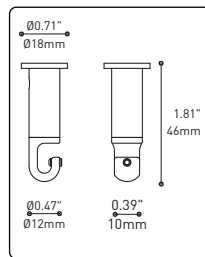

## PRODUCT CHARACTERISTICS CARACTÉRISTIQUES DU PRODUIT

<b>DESIGN:</b>	Offered in a wide variety of configurations, Bouquet is a cluster of 7 or 13 fixtures all emerging from the matte black recessed center hole of a white canopy. Bouquet can be paired with the adjustable cable holder accessory, Loop (4902), which can be easily installed and removed.
<b>INSTALLATION:</b>	Bouquet mounts on standard junction boxes and is supplied with support hooks for easy installation.
<b>LIGHT SOURCE:</b>	Available with incandescent, halogen or LED light sources depending on the fixtures. Dimming available.
<b>STRUCTURE:</b>	Spun steel chrome plated canopy matte black center hole to hide mounting hardware.
<b>CERTIFIED:</b>	c-CSA-us
<b>CONCEPTION:</b>	Offert dans une grande variété de configurations, Bouquet est un groupe de 7 ou 13 luminaires émergeant du trou encastré au centre d'un pavillon blanc. Bouquet peut être jumelé avec l'accessoire serre-câble ajustable Loop (4902), qui peut être facilement installé ou retiré de l'assemblage.
<b>INSTALLATION:</b>	Des crochets de support sont fournis pour faciliter l'installation sur une boîte de jonction standard.
<b>SOURCE LUMINEUSE:</b>	Utilisation avec sources lumineuses DEL ou incandescentes avec des options de gradation.
<b>STRUCTURE:</b>	Pavillon en acier repoussé et chromé avec section centrale noire matte pour camoufler les supports.
<b>CERTIFIÉ:</b>	c-CSA-us

## ACCESSORIES

Allows more creativity

**HOOK 4901**  
Adjust the fixture to the desired height  
Allows you to make big statements

**LOOP 4902**  
Can straighten, lock height or group up to 19 power cables  
Can be installed after fixture installation