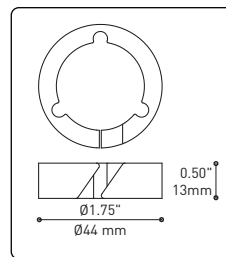

LOOP 4902
Can straighten, lock height or group up to 19 power cables
Can be installed after fixture installation