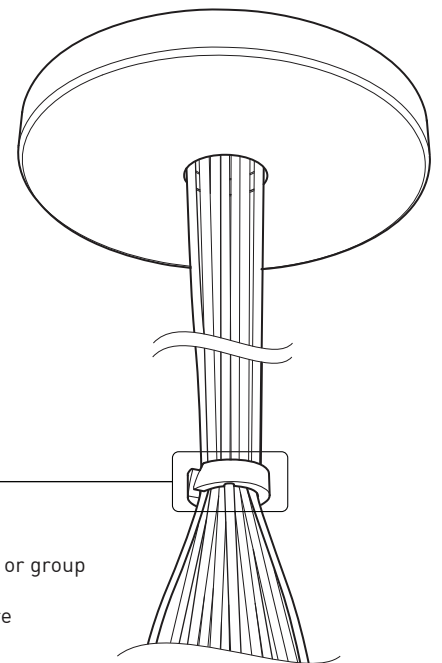

## PRODUCT CHARACTERISTICS CARACTÉRISTIQUES DU PRODUIT

<b>DESIGN:</b>	Offered in a wide variety of configurations, Bouquet is a cluster of 7 or 13 fixtures all emerging from the matte black recessed center hole of a white canopy. Bouquet can be paired with the adjustable cable holder accessory, Loop (4902), which can be easily installed and removed.
<b>INSTALLATION:</b>	Bouquet mounts on standard junction boxes and is supplied with support hooks for easy installation.
<b>LIGHT SOURCE:</b>	Available with incandescent, halogen or LED light sources depending on the fixtures. Dimming available.
<b>STRUCTURE:</b>	Spun steel chrome plated canopy matte black center hole to hide mounting hardware.
<b>CERTIFIED:</b>	c-CSA-us
<b>CONCEPTION:</b>	Offert dans une grande variété de configurations, Bouquet est un groupe de 7 ou 13 luminaires émergeant du trou encastré au centre d'un pavillon blanc. Bouquet peut être jumelé avec l'accessoire serre-câble ajustable Loop (4902), qui peut être facilement installé ou retiré de l'assemblage.
<b>INSTALLATION:</b>	Des crochets de support sont fournis pour faciliter l'installation sur une boîte de jonction standard.
<b>SOURCE LUMINEUSE:</b>	Utilisation avec sources lumineuses DEL ou incandescentes avec des options de gradation.
<b>STRUCTURE:</b>	Pavillon en acier repoussé et chromé avec section centrale noire matte pour camoufler les supports.
<b>CERTIFIÉ:</b>	c-CSA-us

**EASY INSTALLATION**  
Mounts to standard junction box with added mounting points to reinforce installation

**SIMPLE CANOPY**  
Chrome plated canopy with plenty of room to house all electrical components for quick assembly

**CENTER PIECE**  
Matte black recessed center hole

Wide variety of configurations

## ACCESSORIES

Allows more creativity

**HOOK 4901**  
Adjust the fixture to the desired height  
Allows you to make big statements

**LOOP 4902**  
Can straighten, lock height or group up to 19 power cables  
Can be installed after fixture installation