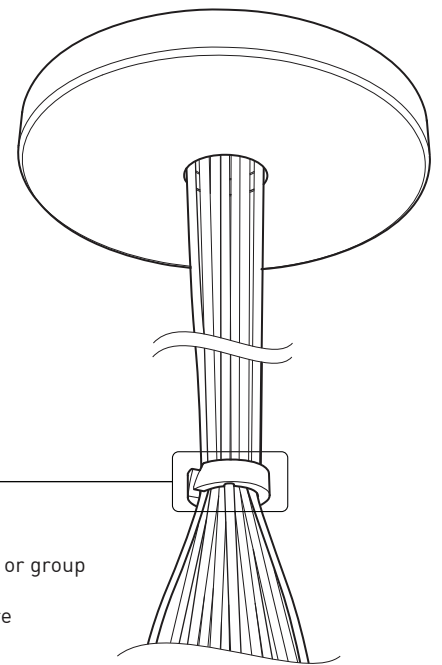

## PRODUCT CHARACTERISTICS CARACTÉRISTIQUES DU PRODUIT

<b>DESIGN:</b>	Offered in a wide variety of configurations, Bouquet is a cluster of 7 or 13 fixtures all emerging from the matte black recessed center hole of a white canopy. Bouquet can be paired with the adjustable cable holder accessory, Loop (4902), which can be easily installed and removed.
<b>INSTALLATION:</b>	Bouquet mounts on standard junction boxes and is supplied with support hooks for easy installation.
<b>LIGHT SOURCE:</b>	Available with incandescent, halogen or LED light sources depending on the fixtures. Dimming available.
<b>STRUCTURE:</b>	Spun steel chrome plated canopy matte black center hole to hide mounting hardware.
<b>CERTIFIED:</b>	c-CSA-us
<b>CONCEPTION:</b>	Offert dans une grande variété de configurations, Bouquet est un groupe de 7 ou 13 luminaires émergeant du trou encastré au centre d'un pavillon blanc. Bouquet peut être jumelé avec l'accessoire serre-câble ajustable Loop (4902), qui peut être facilement installé ou retiré de l'assemblage.
<b>INSTALLATION:</b>	Des crochets de support sont fournis pour faciliter l'installation sur une boîte de jonction standard.
<b>SOURCE LUMINEUSE:</b>	Utilisation avec sources lumineuses DEL ou incandescentes avec des options de gradation.
<b>STRUCTURE:</b>	Pavillon en acier repoussé et chromé avec section centrale noire matte pour camoufler les supports.
<b>CERTIFIÉ:</b>	c-CSA-us

**EASY INSTALLATION**  
Mounts to standard junction box with added mounting points to reinforce installation

**SIMPLE CANOPY**  
Chrome plated canopy with plenty of room to house all electrical components for quick assembly

**CENTER PIECE**  
Matte black recessed center hole

Wide variety of configurations

## ACCESSORIES

Allows more creativity

**HOOK 4901**  
Adjust the fixture to the desired height  
Allows you to make big statements

**LOOP 4902**  
Can straighten, lock height or group up to 19 power cables  
Can be installed after fixture installation