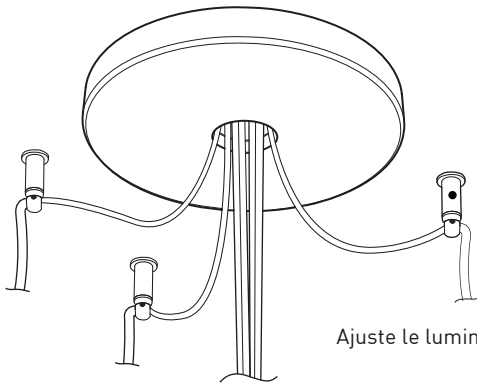

## PRODUCT CHARACTERISTICS CARACTÉRISTIQUES DU PRODUIT

<b>DESIGN:</b>	Offered in a wide variety of configurations, Bouquet is a cluster of 7 or 13 fixtures all emerging from the matte black recessed center hole of a white canopy. Bouquet can be paired with the adjustable cable holder accessory, Loop (4902), which can be easily installed and removed.
<b>INSTALLATION:</b>	Bouquet mounts on standard junction boxes and is supplied with support hooks for easy installation.
<b>LIGHT SOURCE:</b>	Available with incandescent, halogen or LED light sources depending on the fixtures. Dimming available.
<b>STRUCTURE:</b>	Spun steel chrome plated canopy matte black center hole to hide mounting hardware.
<b>CERTIFIED:</b>	c-CSA-us
<b>CONCEPTION:</b>	Offert dans une grande variété de configurations, Bouquet est un groupe de 7 ou 13 luminaires émergeant du trou encastré au centre d'un pavillon blanc. Bouquet peut être jumelé avec l'accessoire serre-câble ajustable Loop (4902), qui peut être facilement installé ou retiré de l'assemblage.
<b>INSTALLATION:</b>	Des crochets de support sont fournis pour faciliter l'installation sur une boîte de jonction standard.
<b>SOURCE LUMINEUSE:</b>	Utilisation avec sources lumineuses DEL ou incandescentes avec des options de gradation.
<b>STRUCTURE:</b>	Pavillon en acier repoussé et chromé avec section centrale noire matte pour camoufler les supports.
<b>CERTIFIÉ:</b>	c-CSA-us

### PAVILLON SIMPLE

Pavillon en acier repoussé et chromé avec espace nécessaire pour accueillir toutes les composants internes

### SECTION CENTRALE

Pièce noir matte servant à camoufler les supports des fils

Grande variété de configurations

### CROCHET 4901

Ajuste le luminaire à la hauteur désirée