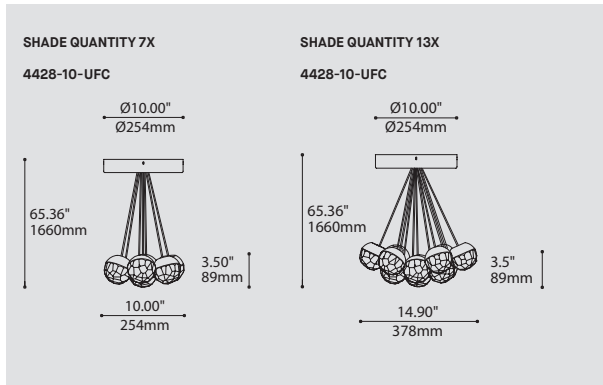

BOUQUET 4428-10-UFC

PROJECT PROJET
SPEC TYPE
NOTES

ORDERING SPECIFICATION	SPÉCIFICATION DE COMMANDE	CODE
MODEL MODÈLE	4428-10-UFC BOUQUET FACET	4428-10-UFC
SHADE QUANTITY QUANTITÉ D'ABAT-JOUR	7 OR 13 SHADES 7 7 X SHADES 13 13 X SHADES	
LIGHT SOURCE SOURCE LUMINEUSE	(WATTAGE, LAMP TYPE, LAMP FORM, BASE TYPE, OTHER INFO) LED.1 1W, LED LED.4 4W, LED	
COLOR TEMPERATURE TEMPÉRATURE DE COULEUR	FOR LED ONLY 30 3000K 35 3500K 40 4000K	
VOLTAGE VOLTAGE	120V 120 VOLT 277V 277 VOLT	
DIMMING OPTION OPTION DE GRADATION	FOR LED ONLY DV 0-10V DIMMING (120-277V) DP PHASE DIMMING (120V ONLY) LED DIMMING DRIVER IS STANDARD IN THIS PRODUCT. PLEASE SPECIFY YOUR DIMMING TYPE.	
CABLE CABLE	C CLEAR CABLE, FIELD ADJUSTABLE	C
CABLE LENGTH LONGUEUR DE CABLE	60 60" CABLE (STD LENGTH) ** CUSTOM CABLE LENGTH (PLEASE SPECIFY) FOR OVERALL LENGTH PLEASE CONTACT YOUR EUREKA REPRESENTATIVE.	
STRUCTURE FINISH FINI STRUCTURE	WHE* WHITE FINE TEXTURE *CENTRAL PIECE IS ALWAYS BLACK	WHE
DIFFUSER FINISH FINI DIFFUSEUR	CLR CLEAR FRO FROSTED	
HEATSINK FINISH FINI RADIATEUR	SAA SATIN ALUMINUM ANODIZED	SAA
ACCESSORY ACCESSOIRE	4901 HOOK 4902 LOOP	

PRODUCT CHARACTERISTICS CARACTÉRISTIQUES DU PRODUIT

DESIGN:	Offered in a wide variety of configurations, Bouquet is a cluster of 7 or 13 fixtures all emerging from the matte black recessed center hole of a white canopy. Bouquet can be paired with the adjustable cable holder accessory, Loop (4902), which can be easily installed and removed.
INSTALLATION:	Bouquet mounts on standard junction boxes and is supplied with support hooks for easy installation.
LIGHT SOURCE:	Available with incandescent, halogen or LED light sources depending on the fixtures. Dimming available.
STRUCTURE:	Spun steel chrome plated canopy matte black center hole to hide mounting hardware.
CERTIFIED:	c-CSA-us
CONCEPTION:	Offert dans une grande variété de configurations, Bouquet est un groupe de 7 ou 13 luminaires émergeant du trou encastré au centre d'un pavillon blanc. Bouquet peut être jumelé avec l'accessoire serre-câble ajustable Loop (4902), qui peut être facilement installé ou retiré de l'assemblage.
INSTALLATION:	Des crochets de support sont fournis pour faciliter l'installation sur une boîte de jonction standard.
SOURCE LUMINEUSE:	Utilisation avec sources lumineuses DEL ou incandescentes avec des options de gradation.
STRUCTURE:	Pavillon en acier repoussé et chromé avec section centrale noire matte pour camoufler les supports.
CERTIFIÉ:	c-CSA-us