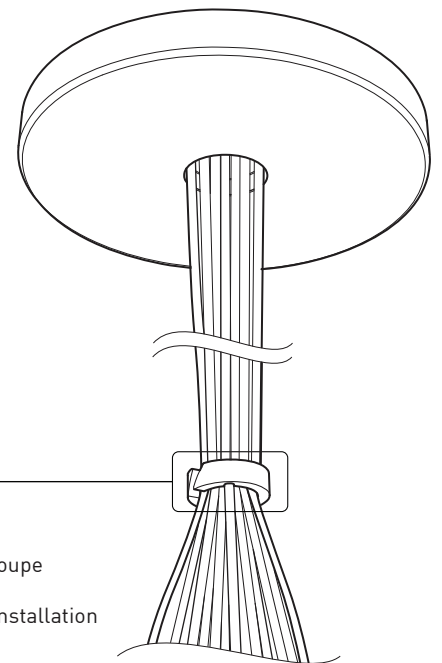

FIXTURE	CODE	SOURCE LUM.		MAX. WATTAGE								
		Ø 10	Ø 16	LED			INC					
				Nb. FIXTURE	LED	INC	7	13	19	7	13	19
ALVER	MCC	7ou13	19	X	X	28W	52W	76W	420W	780W	1140W	
ROLO PENDANT	MAD	7ou13	19	X		28W	52W	76W				
SPROKET	CFD	7ou13	19	X		28W	52W	76W				
MEHA	UAC	7ou13	19	X		28W	52W	76W				
FACET	UFC	7ou13	19	X		28W	52W	76W				
SLIM STACK	SLS	7ou13	19	X	X	28W	52W	76W	350W	650W	950W	
STUBBY STACK	STS	7ou13	19	X	X	28W	52W	76W	350W	650W	950W	
MIKA	RAP	7	13ou19	X		63W	117W	171W				
MIKA	RAQ	7	13ou19	X		91W	169W	247W