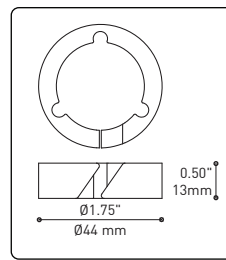

LOOP 4902
Can straighten, lock height or group up to 19 power cables
Can be installed after fixture installation