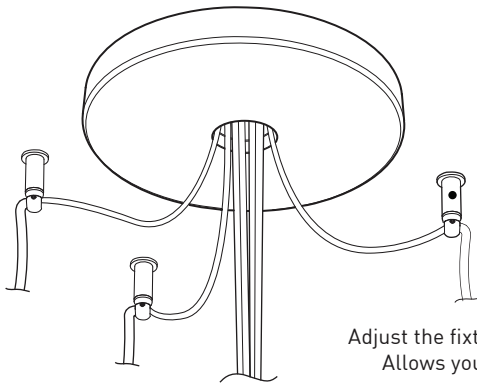

## PRODUCT CHARACTERISTICS CARACTÉRISTIQUES DU PRODUIT

<b>DESIGN:</b>	Offered in a wide variety of configurations, Bouquet is a cluster of 7 or 13 fixtures all emerging from the matte black recessed center hole of a white canopy. Bouquet can be paired with the adjustable cable holder accessory, Loop (4902), which can be easily installed and removed.
<b>INSTALLATION:</b>	Bouquet mounts on standard junction boxes and is supplied with support hooks for easy installation.
<b>LIGHT SOURCE:</b>	Available with incandescent, halogen or LED light sources depending on the fixtures. Dimming available.
<b>STRUCTURE:</b>	Spun steel chrome plated canopy matte black center hole to hide mounting hardware.
<b>CERTIFIED:</b>	c-CSA-us
<b>CONCEPTION:</b>	Offert dans une grande variété de configurations, Bouquet est un groupe de 7 ou 13 luminaires émergeant du trou encastré au centre d'un pavillon blanc. Bouquet peut être jumelé avec l'accessoire serre-câble ajustable Loop (4902), qui peut être facilement installé ou retiré de l'assemblage.
<b>INSTALLATION:</b>	Des crochets de support sont fournis pour faciliter l'installation sur une boîte de jonction standard.
<b>SOURCE LUMINEUSE:</b>	Utilisation avec sources lumineuses DEL ou incandescentes avec des options de gradation.
<b>STRUCTURE:</b>	Pavillon en acier repoussé et chromé avec section centrale noire matte pour camoufler les supports.
<b>CERTIFIÉ:</b>	c-CSA-us

**EASY INSTALLATION**  
Mounts to standard junction box with added mounting points to reinforce installation

**SIMPLE CANOPY**  
Chrome plated canopy with plenty of room to house all electrical components for quick assembly

**CENTER PIECE**  
Matte black recessed center hole

Wide variety of configurations

## ACCESSORIES

Allows more creativity

**HOOK 4901**  
Adjust the fixture to the desired height  
Allows you to make big statements

**LOOP 4902**  
Can straighten, lock height or group up to 19 power cables  
Can be installed after fixture installation