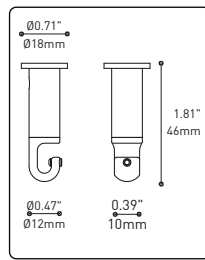

## PRODUCT CHARACTERISTICS CARACTÉRISTIQUES DU PRODUIT

<b>DESIGN:</b>	Offered in a wide variety of configurations, Bouquet is a cluster of 7 or 13 fixtures all emerging from the matte black recessed center hole of a white canopy. Bouquet can be paired with the adjustable cable holder accessory, Loop (4902), which can be easily installed and removed.
<b>INSTALLATION:</b>	Bouquet mounts on standard junction boxes and is supplied with support hooks for easy installation.
<b>LIGHT SOURCE:</b>	Available with incandescent, halogen or LED light sources depending on the fixtures. Dimming available.
<b>STRUCTURE:</b>	Spun steel chrome plated canopy matte black center hole to hide mounting hardware.
<b>CERTIFIED:</b>	c-CSA-us
<b>CONCEPTION:</b>	Offert dans une grande variété de configurations, Bouquet est un groupe de 7 ou 13 luminaires émergeant du trou encastré au centre d'un pavillon blanc. Bouquet peut être jumelé avec l'accessoire serre-câble ajustable Loop (4902), qui peut être facilement installé ou retiré de l'assemblage.
<b>INSTALLATION:</b>	Des crochets de support sont fournis pour faciliter l'installation sur une boîte de jonction standard.
<b>SOURCE LUMINEUSE:</b>	Utilisation avec sources lumineuses DEL ou incandescentes avec des options de gradation.
<b>STRUCTURE:</b>	Pavillon en acier repoussé et chromé avec section centrale noire matte pour camoufler les supports.
<b>CERTIFIÉ:</b>	c-CSA-us

## ACCESSORIES

Allows more creativity

**HOOK 4901**  
Adjust the fixture to the desired height  
Allows you to make big statements

**LOOP 4902**  
Can straighten, lock height or group up to 19 power cables  
Can be installed after fixture installation