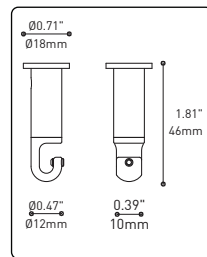

ACCESSOIRES

Permet une plus grande créativité

CROCHET 4901

Ajuste le luminaire à la hauteur désirée