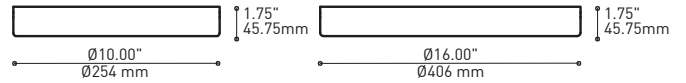

Grande variété de configurations