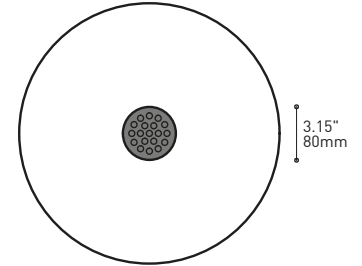

Grande variété de configurations