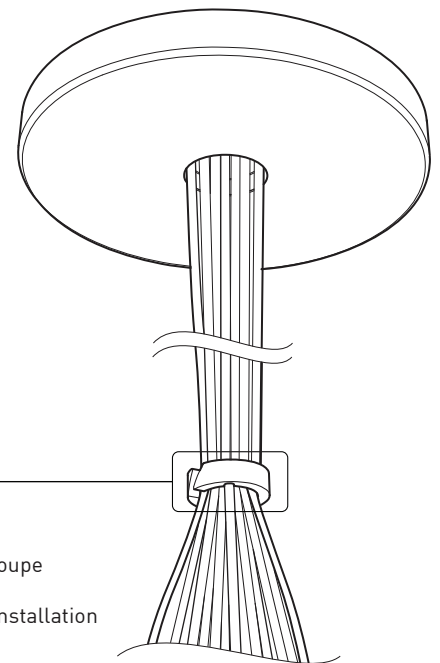

PRODUCT CHARACTERISTICS CARACTÉRISTIQUES DU PRODUIT

BIM **DIM** **IES** **LED**

DESIGN:	Offered in a wide variety of configurations, Bouquet is a cluster of 7 or 13 fixtures all emerging from the matte black recessed center hole of a white canopy. Bouquet can be paired with the adjustable cable holder accessory, Loop (4902), which can be easily installed and removed.
INSTALLATION:	Bouquet mounts on standard junction boxes and is supplied with support hooks for easy installation.
LIGHT SOURCE:	Available with incandescent, halogen or LED light sources depending on the fixtures. Dimming available.
STRUCTURE:	Spun steel chrome plated canopy matte black center hole to hide mounting hardware.
CERTIFIED:	c-CSA-us
CONCEPTION:	Offert dans une grande variété de configurations, Bouquet est un groupe de 7 ou 13 luminaires émergeant du trou encastré au centre d'un pavillon blanc. Bouquet peut être jumelé avec l'accessoire serre-câble ajustable Loop (4902), qui peut être facilement installé ou retiré de l'assemblage.
INSTALLATION:	Des crochets de support sont fournis pour faciliter l'installation sur une boîte de jonction standard.
SOURCE LUMINEUSE:	Utilisation avec sources lumineuses DEL ou incandescentes avec des options de gradation.
STRUCTURE:	Pavillon en acier repoussé et chromé avec section centrale noire matte pour camoufler les supports.
CERTIFIÉ:	c-CSA-us

FACILE D'ASSEMBLAGE

- Installation sur boîte de jonction standard avec des points d'ancrage multiples
- Crochets de support fournis pour faciliter l'installation

PAVILLON SIMPLE

Pavillon en acier repoussé et chromé avec espace nécessaire pour accueillir toutes les composants internes

SECTION CENTRALE

Pièce noir matte servant à camoufler les supports des fils

Grande variété de configurations

ACCESSOIRES

Permet une plus grande créativité

CROCHET 4901

Ajuste le luminaire à la hauteur désirée