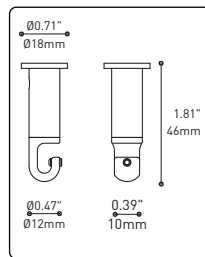

PRODUCT CHARACTERISTICS CARACTÉRISTIQUES DU PRODUIT

BIM **DIM** **IES** **LED**

DESIGN:	Offered in a wide variety of configurations, Bouquet is a cluster of 7 or 13 fixtures all emerging from the matte black recessed center hole of a white canopy. Bouquet can be paired with the adjustable cable holder accessory, Loop (4902), which can be easily installed and removed.
INSTALLATION:	Bouquet mounts on standard junction boxes and is supplied with support hooks for easy installation.
LIGHT SOURCE:	Available with incandescent, halogen or LED light sources depending on the fixtures. Dimming available.
STRUCTURE:	Spun steel chrome plated canopy matte black center hole to hide mounting hardware.
CERTIFIED:	c-CSA-us
CONCEPTION:	Offert dans une grande variété de configurations, Bouquet est un groupe de 7 ou 13 luminaires émergeant du trou encastré au centre d'un pavillon blanc. Bouquet peut être jumelé avec l'accessoire serre-câble ajustable Loop (4902), qui peut être facilement installé ou retiré de l'assemblage.
INSTALLATION:	Des crochets de support sont fournis pour faciliter l'installation sur une boîte de jonction standard.
SOURCE LUMINEUSE:	Utilisation avec sources lumineuses DEL ou incandescentes avec des options de gradation.
STRUCTURE:	Pavillon en acier repoussé et chromé avec section centrale noire matte pour camoufler les supports.
CERTIFIÉ:	c-CSA-us

CENTER PIECE
Matte black recessed center hole

Wide variety of configurations

ACCESSORIES

Allows more creativity

HOOK 4901
Adjust the fixture to the desired height
Allows you to make big statements

LOOP 4902
Can straighten, lock height or group up to 19 power cables
Can be installed after fixture installation