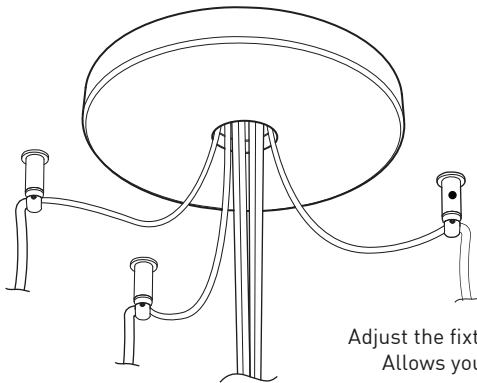

PRODUCT CHARACTERISTICS CARACTÉRISTIQUES DU PRODUIT

BIM **DIM** **IES** **LED**

DESIGN:	Offered in a wide variety of configurations, Bouquet is a cluster of 7 or 13 fixtures all emerging from the matte black recessed center hole of a white canopy. Bouquet can be paired with the adjustable cable holder accessory, Loop (4902), which can be easily installed and removed.
INSTALLATION:	Bouquet mounts on standard junction boxes and is supplied with support hooks for easy installation.
LIGHT SOURCE:	Available with incandescent, halogen or LED light sources depending on the fixtures. Dimming available.
STRUCTURE:	Spun steel chrome plated canopy matte black center hole to hide mounting hardware.
CERTIFIED:	c-CSA-us
CONCEPTION:	Offert dans une grande variété de configurations, Bouquet est un groupe de 7 ou 13 luminaires émergeant du trou encastré au centre d'un pavillon blanc. Bouquet peut être jumelé avec l'accessoire serre-câble ajustable Loop (4902), qui peut être facilement installé ou retiré de l'assemblage.
INSTALLATION:	Des crochets de support sont fournis pour faciliter l'installation sur une boîte de jonction standard.
SOURCE LUMINEUSE:	Utilisation avec sources lumineuses DEL ou incandescentes avec des options de gradation.
STRUCTURE:	Pavillon en acier repoussé et chromé avec section centrale noire matte pour camoufler les supports.
CERTIFIÉ:	c-CSA-us

EASY INSTALLATION
Mounts to standard junction box with added mounting points to reinforce installation

SIMPLE CANOPY
Chrome plated canopy with plenty of room to house all electrical components for quick assembly

CENTER PIECE
Matte black recessed center hole

Wide variety of configurations

ACCESSORIES

Allows more creativity

HOOK 4901
Adjust the fixture to the desired height
Allows you to make big statements

LOOP 4902
Can straighten, lock height or group up to 19 power cables
Can be installed after fixture installation