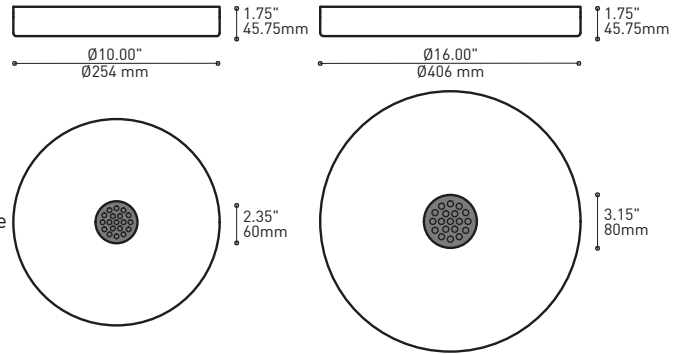

SECTION CENTRALE

Pièce noir matte servant à camoufler les supports des fils

Grande variété de configurations

ACCESSOIRES

Permet une plus grande créativité

CROCHET 4901

Ajuste le luminaire à la hauteur désirée