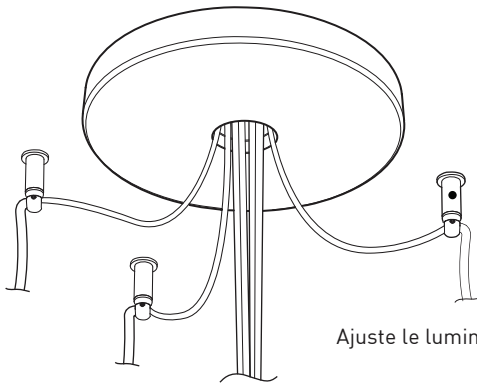

SECTION CENTRALE

Pièce noir matte servant à camoufler les supports des fils

Grande variété de configurations

ACCESSOIRES

Permet une plus grande créativité

CROCHET 4901

Ajuste le luminaire à la hauteur désirée

ANNEAU 4902

Redresse, organise et regroupe jusqu'à 19 câbles
Peux-être installé après l'installation du luminaire

FIXTURE	CODE	Ø 10	Ø 16	SOURCE LUM.	MAX. WATTAGE						
					LED			INC			
		Nb. FIXTURE		LED	INC	7	13	19	7	13	19
ALVER	MCC	7ou13	19	X	X	28W	52W	76W	420W	780W	1140W
ROLO PENDANT	MAD	7ou13	19	X		28W	52W	76W			
SPROKET	CFD	7ou13	19	X		28W	52W	76W			
MEHA	UAC	7ou13	19	X		28W	52W	76W			
FACET	UFC	7ou13	19	X		28W	52W	76W			
SLIM STACK	SLS	7ou13	19	X	X	28W	52W	76W	350W	650W	950W
STUBBY STACK	STS	7ou13	19	X	X	28W	52W	76W	350W	650W	950W
MIKA	RAP	7	13ou19	X		63W	117W	171W			
MIKA	RAQ	7	13ou19	X		91W	169W	247W			