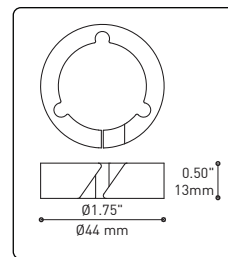

SECTION CENTRALE

Pièce noir matte servant à camoufler les supports des fils

Grande variété de configurations

ACCESSOIRES

Permet une plus grande créativité

CROCHET 4901

Ajuste le luminaire à la hauteur désirée

ANNEAU 4902

Redresse, organise et regroupe jusqu'à 19 câbles
Peux-être installé après l'installation du luminaire

FIXTURE	CODE	Ø 10	Ø 16	SOURCE LUM.	MAX. WATTAGE						
					LED			INC			
		Nb. FIXTURE		LED	INC	7	13	19	7	13	19
ALVER	MCC	7ou13	19	X	X	28W	52W	76W	420W	780W	1140W
ROLO PENDANT	MAD	7ou13	19	X		28W	52W	76W			
SPROKET	CFD	7ou13	19	X		28W	52W	76W			
MEHA	UAC	7ou13	19	X		28W	52W	76W			
FACET	UFC	7ou13	19	X		28W	52W	76W			
SLIM STACK	SLS	7ou13	19	X	X	28W	52W	76W	350W	650W	950W
STUBBY STACK	STS	7ou13	19	X	X	28W	52W	76W	350W	650W	950W
MIKA	RAP	7	13ou19	X		63W	117W	171W			
MIKA	RAQ	7	13ou19	X		91W	169W	247W			