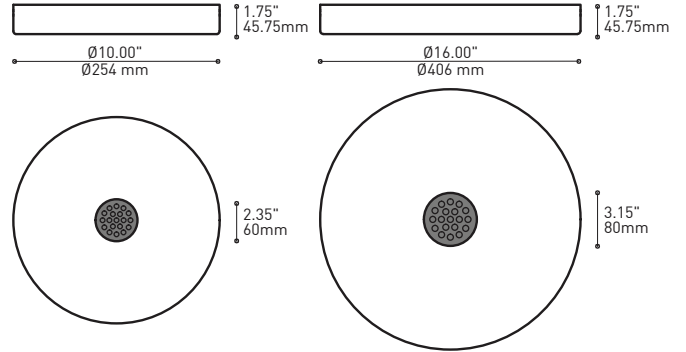

Wide variety of configurations