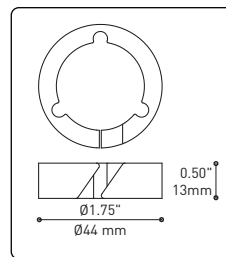

PRODUCT CHARACTERISTICS CARACTÉRISTIQUES DU PRODUIT

BIM **DIM** **IES** **LED**

DESIGN:	Offered in a wide variety of configurations, Bouquet is a cluster of 7 or 13 fixtures all emerging from the matte black recessed center hole of a white canopy. Bouquet can be paired with the adjustable cable holder accessory, Loop (4902), which can be easily installed and removed.
INSTALLATION:	Bouquet mounts on standard junction boxes and is supplied with support hooks for easy installation.
LIGHT SOURCE:	Available with incandescent, halogen or LED light sources depending on the fixtures. Dimming available.
STRUCTURE:	Spun steel chrome plated canopy matte black center hole to hide mounting hardware.
CERTIFIED:	c-CSA-us
CONCEPTION:	Offert dans une grande variété de configurations, Bouquet est un groupe de 7 ou 13 luminaires émergeant du trou encastré au centre d'un pavillon blanc. Bouquet peut être jumelé avec l'accessoire serre-câble ajustable Loop (4902), qui peut être facilement installé ou retiré de l'assemblage.
INSTALLATION:	Des crochets de support sont fournis pour faciliter l'installation sur une boîte de jonction standard.
SOURCE LUMINEUSE:	Utilisation avec sources lumineuses DEL ou incandescentes avec des options de gradation.
STRUCTURE:	Pavillon en acier repoussé et chromé avec section centrale noire matte pour camoufler les supports.
CERTIFIÉ:	c-CSA-us

CENTER PIECE
Matte black recessed center hole

Wide variety of configurations

ACCESSORIES

Allows more creativity

HOOK 4901
Adjust the fixture to the desired height
Allows you to make big statements

LOOP 4902
Can straighten, lock height or group up to 19 power cables
Can be installed after fixture installation