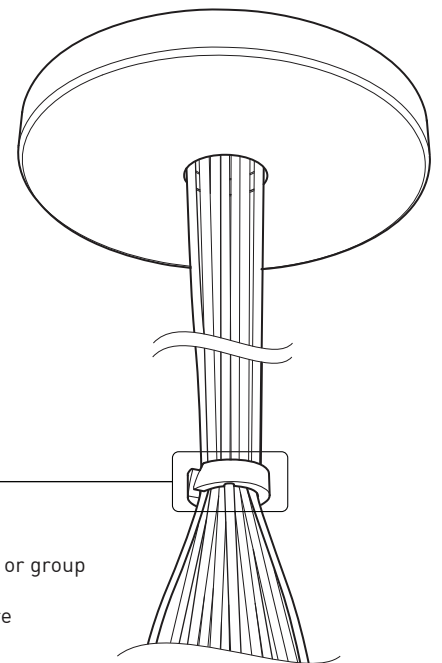

PRODUCT CHARACTERISTICS CARACTÉRISTIQUES DU PRODUIT

BIM **DIM** **IES** **LED**

DESIGN:	Offered in a wide variety of configurations, Bouquet is a cluster of 7 or 13 fixtures all emerging from the matte black recessed center hole of a white canopy. Bouquet can be paired with the adjustable cable holder accessory, Loop (4902), which can be easily installed and removed.
INSTALLATION:	Bouquet mounts on standard junction boxes and is supplied with support hooks for easy installation.
LIGHT SOURCE:	Available with incandescent, halogen or LED light sources depending on the fixtures. Dimming available.
STRUCTURE:	Spun steel chrome plated canopy matte black center hole to hide mounting hardware.
CERTIFIED:	c-CSA-us
CONCEPTION:	Offert dans une grande variété de configurations, Bouquet est un groupe de 7 ou 13 luminaires émergeant du trou encastré au centre d'un pavillon blanc. Bouquet peut être jumelé avec l'accessoire serre-câble ajustable Loop (4902), qui peut être facilement installé ou retiré de l'assemblage.
INSTALLATION:	Des crochets de support sont fournis pour faciliter l'installation sur une boîte de jonction standard.
SOURCE LUMINEUSE:	Utilisation avec sources lumineuses DEL ou incandescentes avec des options de gradation.
STRUCTURE:	Pavillon en acier repoussé et chromé avec section centrale noire matte pour camoufler les supports.
CERTIFIÉ:	c-CSA-us

EASY INSTALLATION
Mounts to standard junction box with added mounting points to reinforce installation

SIMPLE CANOPY
Chrome plated canopy with plenty of room to house all electrical components for quick assembly

CENTER PIECE
Matte black recessed center hole

Wide variety of configurations

ACCESSORIES

Allows more creativity

HOOK 4901
Adjust the fixture to the desired height
Allows you to make big statements

LOOP 4902
Can straighten, lock height or group up to 19 power cables
Can be installed after fixture installation