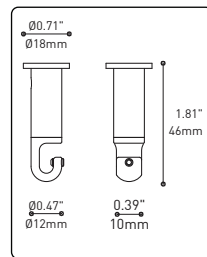

SECTION CENTRALE

Pièce noir matte servant à camoufler les supports des fils

Grande variété de configurations

ACCESSOIRES

Permet une plus grande créativité

CROCHET 4901

Ajuste le luminaire à la hauteur désirée

ANNEAU 4902

Redresse, organise et regroupe jusqu'à 19 câbles
Peux-être installé après l'installation du luminaire

FIXTURE	CODE	Ø 10	Ø 16	SOURCE LUM.	MAX. WATTAGE						
					LED			INC			
		Nb. FIXTURE		LED	INC	7	13	19	7	13	19
ALVER	MCC	7ou13	19	X	X	28W	52W	76W	420W	780W	1140W
ROLO PENDANT	MAD	7ou13	19	X		28W	52W	76W			
SPROKET	CFD	7ou13	19	X		28W	52W	76W			
MEHA	UAC	7ou13	19	X		28W	52W	76W			
FACET	UFC	7ou13	19	X		28W	52W	76W			
SLIM STACK	SLS	7ou13	19	X	X	28W	52W	76W	350W	650W	950W
STUBBY STACK	STS	7ou13	19	X	X	28W	52W	76W	350W	650W	950W
MIKA	RAP	7	13ou19	X		63W	117W	171W			
MIKA	RAQ	7	13ou19	X		91W	169W	247W			