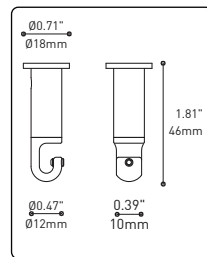

SECTION CENTRALE

Pièce noir matte servant à camoufler les supports des fils

Grande variété de configurations

ACCESSOIRES

Permet une plus grande créativité

CROCHET 4901

Ajuste le luminaire à la hauteur désirée

ANNEAU 4902

Redresse, organise et regroupe jusqu'à 19 câbles
Peux-être installé après l'installation du luminaire

FIXTURE	CODE	SOURCE LUM.		MAX. WATTAGE							
		Ø 10	Ø 16	LED			INC				
		Nb. FIXTURE	LED	INC	7	13	19	7	13	19	
ALVER	MCC	7ou13	19	X	X	28W	52W	76W	420W	780W	1140W
ROLO PENDANT	MAD	7ou13	19	X		28W	52W	76W			
SPROKET	CFD	7ou13	19	X		28W	52W	76W			
MEHA	UAC	7ou13	19	X		28W	52W	76W			
FACET	UFC	7ou13	19	X		28W	52W	76W			
SLIM STACK	SLS	7ou13	19	X	X	28W	52W	76W	350W	650W	950W
STUBBY STACK	STS	7ou13	19	X	X	28W	52W	76W	350W	650W	950W
MIKA	RAP	7	13ou19	X		63W	117W	171W			
MIKA	RAQ	7	13ou19	X		91W	169W	247W			