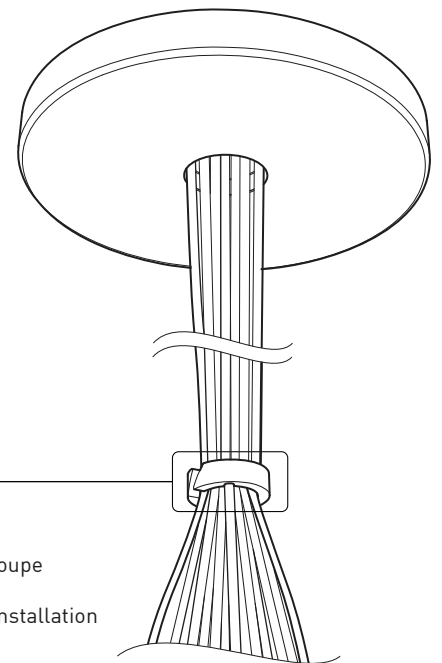

FACILE D'ASSEMBLAGE

- Installation sur boîte de jonction standard avec des points d'ancrage multiples
- Crochets de support fournis pour faciliter l'installation

PAVILLON SIMPLE

Pavillon en acier repoussé et chromé avec espace nécessaire pour accueillir toutes les composants internes

SECTION CENTRALE

Pièce noir matte servant à camoufler les supports des fils

Grande variété de configurations

ACCESSOIRES

Permet une plus grande créativité

CROCHET 4901

Ajuste le luminaire à la hauteur désirée

ANNEAU 4902

Redresse, organise et regroupe jusqu'à 19 câbles
Peux-être installé après l'installation du luminaire

FIXTURE	CODE	SOURCE LUM.		MAX. WATTAGE							
		Ø 10	Ø 16	LED			INC				
		Nb. FIXTURE	LED	INC	7	13	19	7	13	19	
ALVER	MCC	7ou13	19	X	X	28W	52W	76W	420W	780W	1140W
ROLO PENDANT	MAD	7ou13	19	X		28W	52W	76W			
SPROKET	CFD	7ou13	19	X		28W	52W	76W			
MEHA	UAC	7ou13	19	X		28W	52W	76W			
FACET	UFC	7ou13	19	X		28W	52W	76W			
SLIM STACK	SLS	7ou13	19	X	X	28W	52W	76W	350W	650W	950W
STUBBY STACK	STS	7ou13	19	X	X	28W	52W	76W	350W	650W	950W
MIKA	RAP	7	13ou19	X		63W	117W	171W			
MIKA	RAQ	7	13ou19	X		91W	169W	247W			