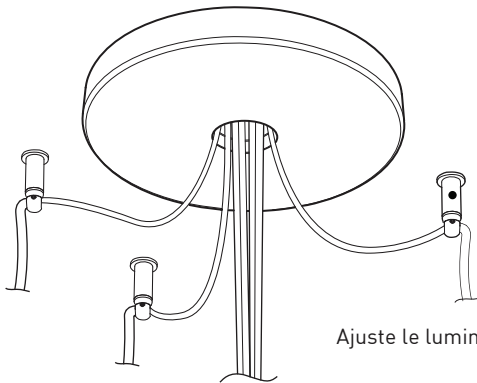

SECTION CENTRALE

Pièce noir matte servant à camoufler les supports des fils

Grande variété de configurations

ACCESSOIRES

Permet une plus grande créativité

CROCHET 4901

Ajuste le luminaire à la hauteur désirée

ANNEAU 4902

Redresse, organise et regroupe jusqu'à 19 câbles
Peux-être installé après l'installation du luminaire

FIXTURE	CODE	SOURCE LUM.		MAX. WATTAGE							
		Ø 10	Ø 16	LED			INC				
		Nb. FIXTURE	LED	INC	7	13	19	7	13	19	
ALVER	MCC	7ou13	19	X	X	28W	52W	76W	420W	780W	1140W
ROLO PENDANT	MAD	7ou13	19	X		28W	52W	76W			
SPROKET	CFD	7ou13	19	X		28W	52W	76W			
MEHA	UAC	7ou13	19	X		28W	52W	76W			
FACET	UFC	7ou13	19	X		28W	52W	76W			
SLIM STACK	SLS	7ou13	19	X	X	28W	52W	76W	350W	650W	950W
STUBBY STACK	STS	7ou13	19	X	X	28W	52W	76W	350W	650W	950W
MIKA	RAP	7	13ou19	X		63W	117W	171W			
MIKA	RAQ	7	13ou19	X		91W	169W	247W			