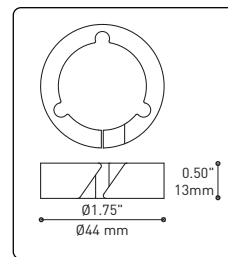

SECTION CENTRALE

Pièce noir matte servant à camoufler les supports des fils

Grande variété de configurations

ACCESSOIRES

Permet une plus grande créativité

CROCHET 4901

Ajuste le luminaire à la hauteur désirée

ANNEAU 4902

Redresse, organise et regroupe jusqu'à 19 câbles
Peux-être installé après l'installation du luminaire

FIXTURE	CODE	SOURCE LUM.		MAX. WATTAGE							
		Ø 10	Ø 16	LED			INC				
		Nb. FIXTURE	LED	INC	7	13	19	7	13	19	
ALVER	MCC	7ou13	19	X	X	28W	52W	76W	420W	780W	1140W
ROLO PENDANT	MAD	7ou13	19	X		28W	52W	76W			
SPROKET	CFD	7ou13	19	X		28W	52W	76W			
MEHA	UAC	7ou13	19	X		28W	52W	76W			
FACET	UFC	7ou13	19	X		28W	52W	76W			
SLIM STACK	SLS	7ou13	19	X	X	28W	52W	76W	350W	650W	950W
STUBBY STACK	STS	7ou13	19	X	X	28W	52W	76W	350W	650W	950W
MIKA	RAP	7	13ou19	X		63W	117W	171W			
MIKA	RAQ	7	13ou19	X		91W	169W	247W			