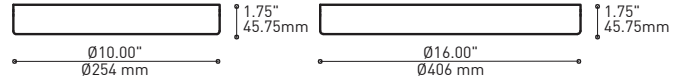

Grande variété de configurations