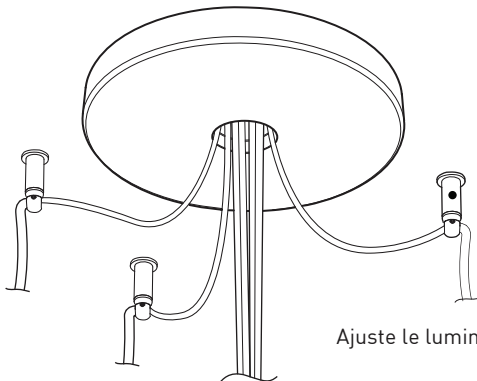

STRUCTURE: Spun steel chrome plated canopy matte black center hole to hide mounting hardware.

CERTIFIED: c-CSA-us

CONCEPTION: Offert dans une grande variété de configurations, Bouquet est un groupe de 7 ou 13 luminaires émergeant du trou encastré au centre d'un pavillon blanc. Bouquet peut être jumelé avec l'accessoire serre-câble ajustable Loop (4902), qui peut être facilement installé ou retiré de l'assemblage.

FACILE D'ASSEMBLAGE

- Installation sur boîte de jonction standard avec des points d'ancrage multiples
- Crochets de support fournis pour faciliter l'installation

PAVILLON SIMPLE

Pavillon en acier repoussé et chromé avec espace nécessaire pour accueillir toutes les composants internes

SECTION CENTRALE

Pièce noir matte servant à camoufler les supports des fils

Grande variété de configurations

ACCESSOIRES

Permet une plus grande créativité

CROCHET 4901

Ajuste le luminaire à la hauteur désirée

ANNEAU 4902

Redresse, organise et regroupe jusqu'à 19 câbles
Peux-être installé après l'installation du luminaire

FIXTURE	CODE	SOURCE LUM.		MAX. WATTAGE							
		Ø 10	Ø 16	LED			INC				
				Nb. FIXTURE	LED	INC	7	13	19	7	13
ALVER	MCC	7ou13	19	X	X	28W	52W	76W	420W	780W	1140W
ROLO PENDANT	MAD	7ou13	19	X		28W	52W	76W			
SPROKET	CFD	7ou13	19	X		28W	52W	76W			
MEHA	UAC	7ou13	19	X		28W	52W	76W			
FACET	UFC	7ou13	19	X		28W	52W	76W			
SLIM STACK	SLS	7ou13	19	X	X	28W	52W	76W	350W	650W	950W
STUBBY STACK	STS	7ou13	19	X	X	28W	52W	76W	350W	650W	950W
MIKA	RAP	7	13ou19	X		63W	117W	171W			
MIKA	RAQ	7	13ou19	X		91W	169W	247W			