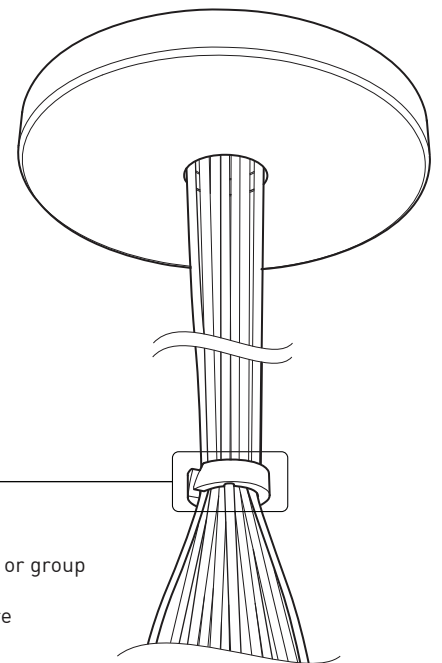

STRUCTURE: Spun steel chrome plated canopy matte black center hole to hide mounting hardware.

CERTIFIED: c-CSA-us

CONCEPTION: Offert dans une grande variété de configurations, Bouquet est un groupe de 7 ou 13 luminaires émergeant du trou encastré au centre d'un pavillon blanc. Bouquet peut être jumelé avec l'accessoire serre-câble ajustable Loop (4902), qui peut être facilement installé ou retiré de l'assemblage.

STRUCTURE: Pavillon en acier repoussé et chromé avec section centrale noire matte pour camoufler les supports.

CERTIFIÉ: c-CSA-us

SPECIFICATION

EASY INSTALLATION
Mounts to standard junction box with added mounting points to reinforce installation

SIMPLE CANOPY
Chrome plated canopy with plenty of room to house all electrical components for quick assembly

CENTER PIECE
Matte black recessed center hole

Wide variety of configurations

ACCESSORIES

Allows more creativity

HOOK 4901
Adjust the fixture to the desired height
Allows you to make big statements

LOOP 4902
Can straighten, lock height or group up to 19 power cables
Can be installed after fixture installation

FIXTURE	CODE	Ø		LIGHT SOURCE		MAX. WATTAGE					
		10	16	LED	INC	LED			INC		
		Nb. FIXTURE				7	13	19	7	13	19
ALVER	MCC	7ou13	19	X	X	28W	52W	76W	420W	780W	1140W
ROLO PENDANT	MAD	7ou13	19	X		28W	52W	76W			
SPROKET	CFD	7ou13	19	X		28W	52W	76W			
MEHA	UAC	7ou13	19	X		28W	52W	76W			
FACET	UFC	7ou13	19	X		28W	52W	76W			
SLIM STACK	SLS	7ou13	19	X	X	28W	52W	76W	350W	650W	950W
STUBBY STACK	STS	7ou13	19	X	X	28W	52W	76W	350W	650W	950W
MIKA	RAP	7	13ou19	X		63W	117W	171W			
MIKA	RAQ	7	13ou19	X		91W	169W	247W			