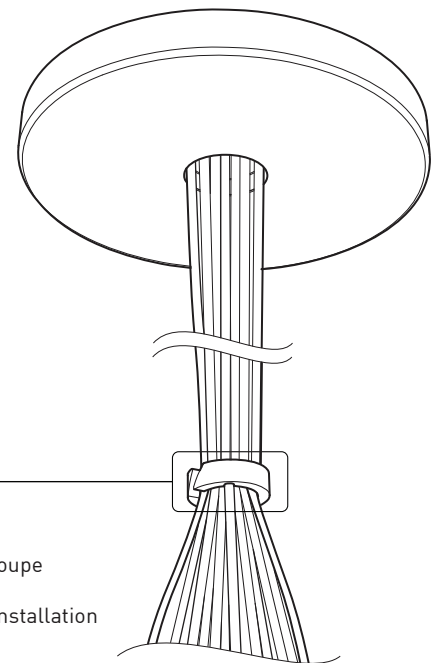

STRUCTURE: Spun steel chrome plated canopy matte black center hole to hide mounting hardware.

CERTIFIED: c-CSA-us

CONCEPTION: Offert dans une grande variété de configurations, Bouquet est un groupe de 7 ou 13 luminaires émergeant du trou encastré au centre d'un pavillon blanc. Bouquet peut être jumelé avec l'accessoire serre-câble ajustable Loop (4902), qui peut être facilement installé ou retiré de l'assemblage.

FACILE D'ASSEMBLAGE

- Installation sur boîte de jonction standard avec des points d'ancrage multiples
- Crochets de support fournis pour faciliter l'installation

PAVILLON SIMPLE

Pavillon en acier repoussé et chromé avec espace nécessaire pour accueillir toutes les composants internes

SECTION CENTRALE

Pièce noir matte servant à camoufler les supports des fils

Grande variété de configurations

ACCESSOIRES

Permet une plus grande créativité

CROCHET 4901

Ajuste le luminaire à la hauteur désirée

ANNEAU 4902

Redresse, organise et regroupe jusqu'à 19 câbles
Peux-être installé après l'installation du luminaire

FIXTURE	CODE	SOURCE LUM.		MAX. WATTAGE							
		Ø 10	Ø 16	LED			INC				
				Nb. FIXTURE	LED	INC	7	13	19	7	13
ALVER	MCC	7ou13	19	X	X	28W	52W	76W	420W	780W	1140W
ROLO PENDANT	MAD	7ou13	19	X		28W	52W	76W			
SPROKET	CFD	7ou13	19	X		28W	52W	76W			
MEHA	UAC	7ou13	19	X		28W	52W	76W			
FACET	UFC	7ou13	19	X		28W	52W	76W			
SLIM STACK	SLS	7ou13	19	X	X	28W	52W	76W	350W	650W	950W
STUBBY STACK	STS	7ou13	19	X	X	28W	52W	76W	350W	650W	950W
MIKA	RAP	7	13ou19	X		63W	117W	171W			
MIKA	RAQ	7	13ou19	X		91W	169W	247W			