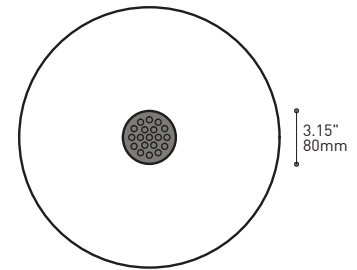

HOOK 4901
Adjust the fixture to the desired height
Allows you to make big statements

LOOP 4902
Can straighten, lock height or group up to 19 power cables
Can be installed after fixture installation

FIXTURE	CODE	Ø		LIGHT SOURCE		MAX. WATTAGE					
		10	16	LED	INC	LED			INC		
		Nb. FIXTURE				7	13	19	7	13	19
ALVER	MCC	7ou13	19	X	X	28W	52W	76W	420W	780W	1140W
ROLO PENDANT	MAD	7ou13	19	X		28W	52W	76W			
SPROKET	CFD	7ou13	19	X		28W	52W	76W			
MEHA	UAC	7ou13	19	X		28W	52W	76W			
FACET	UFC	7ou13	19	X		28W	52W	76W			
SLIM STACK	SLS	7ou13	19	X	X	28W	52W	76W	350W	650W	950W
STUBBY STACK	STS	7ou13	19	X	X	28W	52W	76W	350W	650W	950W
MIKA	RAP	7	13ou19	X		63W	117W	171W			
MIKA	RAQ	7	13ou19	X		91W	169W	247W			

FACILE D'ASSEMBLAGE

- Installation sur boîte de jonction standard avec des points d'ancrage multiples
- Crochets de support fournis pour faciliter l'installation

PAVILLON SIMPLE

Pavillon en acier repoussé et chromé avec espace nécessaire pour accueillir toutes les composants internes

SECTION CENTRALE

Pièce noir matte servant à camoufler les supports des fils

Grande variété de configurations

ACCESSOIRES

Permet une plus grande créativité

CROCHET 4901

Ajuste le luminaire à la hauteur désirée