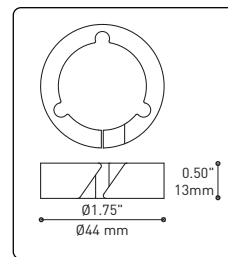

HOOK 4901
Adjust the fixture to the desired height
Allows you to make big statements

LOOP 4902
Can straighten, lock height or group up to 19 power cables
Can be installed after fixture installation

FIXTURE	CODE	Ø		LIGHT SOURCE		MAX. WATTAGE					
		10	16	LED	INC	LED			INC		
		Nb. FIXTURE				7	13	19	7	13	19
ALVER	MCC	7ou13	19	X	X	28W	52W	76W	420W	780W	1140W
ROLO PENDANT	MAD	7ou13	19	X		28W	52W	76W			
SPROKET	CFD	7ou13	19	X		28W	52W	76W			
MEHA	UAC	7ou13	19	X		28W	52W	76W			
FACET	UFC	7ou13	19	X		28W	52W	76W			
SLIM STACK	SLS	7ou13	19	X	X	28W	52W	76W	350W	650W	950W
STUBBY STACK	STS	7ou13	19	X	X	28W	52W	76W	350W	650W	950W
MIKA	RAP	7	13ou19	X		63W	117W	171W			
MIKA	RAQ	7	13ou19	X		91W	169W	247W			

SECTION CENTRALE

Pièce noir matte servant à camoufler les supports des fils

Grande variété de configurations

ACCESSOIRES

Permet une plus grande créativité

CROCHET 4901

Ajuste le luminaire à la hauteur désirée