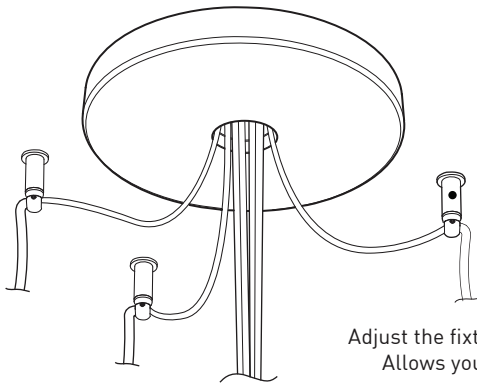

STRUCTURE: Spun steel chrome plated canopy matte black center hole to hide mounting hardware.

CERTIFIED: c-CSA-us

CONCEPTION: Offert dans une grande variété de configurations, Bouquet est un groupe de 7 ou 13 luminaires émergeant du trou encastré au centre d'un pavillon blanc. Bouquet peut être jumelé avec l'accessoire serre-câble ajustable Loop (4902), qui peut être facilement installé ou retiré de l'assemblage.

SIMPLE CANOPY
Chrome plated canopy with plenty of room to house all electrical components for quick assembly

CENTER PIECE
Matte black recessed center hole

Wide variety of configurations

ACCESSORIES

Allows more creativity

HOOK 4901
Adjust the fixture to the desired height
Allows you to make big statements

LOOP 4902
Can straighten, lock height or group up to 19 power cables
Can be installed after fixture installation

FIXTURE	CODE	Ø		LIGHT SOURCE		MAX. WATTAGE					
		10	16	LED	INC	LED			INC		
		Nb. FIXTURE				7	13	19	7	13	19
ALVER	MCC	7ou13	19	X	X	28W	52W	76W	420W	780W	1140W
ROLO PENDANT	MAD	7ou13	19	X		28W	52W	76W			
SPROKET	CFD	7ou13	19	X		28W	52W	76W			
MEHA	UAC	7ou13	19	X		28W	52W	76W			
FACET	UFC	7ou13	19	X		28W	52W	76W			
SLIM STACK	SLS	7ou13	19	X	X	28W	52W	76W	350W	650W	950W
STUBBY STACK	STS	7ou13	19	X	X	28W	52W	76W	350W	650W	950W
MIKA	RAP	7	13ou19	X		63W	117W	171W			
MIKA	RAQ	7	13ou19	X		91W	169W	247W			