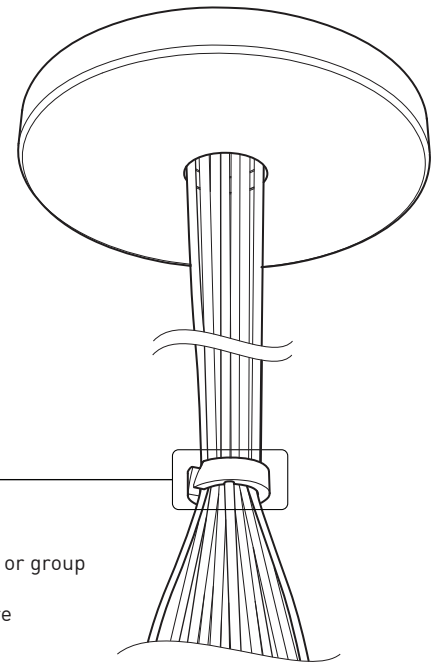

STRUCTURE: Spun steel chrome plated canopy matte black center hole to hide mounting hardware.

CERTIFIED: c-CSA-us

CONCEPTION: Offert dans une grande variété de configurations, Bouquet est un groupe de 7 ou 13 luminaires émergeant du trou encastré au centre d'un pavillon blanc. Bouquet peut être jumelé avec l'accessoire serre-câble ajustable Loop (4902), qui peut être facilement installé ou retiré de l'assemblage.

STRUCTURE: Pavillon en acier repoussé et chromé avec section centrale noire matte pour camoufler les supports.

CERTIFIÉ: c-CSA-us

SPECIFICATION

EASY INSTALLATION
Mounts to standard junction box with added mounting points to reinforce installation

SIMPLE CANOPY
Chrome plated canopy with plenty of room to house all electrical components for quick assembly

CENTER PIECE
Matte black recessed center hole

Wide variety of configurations

ACCESSORIES

Allows more creativity

HOOK 4901
Adjust the fixture to the desired height
Allows you to make big statements

LOOP 4902
Can straighten, lock height or group up to 19 power cables
Can be installed after fixture installation

FIXTURE	CODE	Ø		LIGHT SOURCE		MAX. WATTAGE					
		10	16	LED	INC	LED			INC		
		Nb. FIXTURE				7	13	19	7	13	19
ALVER	MCC	7ou13	19	X	X	28W	52W	76W	420W	780W	1140W
ROLO PENDANT	MAD	7ou13	19	X		28W	52W	76W			
SPROKET	CFD	7ou13	19	X		28W	52W	76W			
MEHA	UAC	7ou13	19	X		28W	52W	76W			
FACET	UFC	7ou13	19	X		28W	52W	76W			
SLIM STACK	SLS	7ou13	19	X	X	28W	52W	76W	350W	650W	950W
STUBBY STACK	STS	7ou13	19	X	X	28W	52W	76W	350W	650W	950W
MIKA	RAP	7	13ou19	X		63W	117W	171W			
MIKA	RAQ	7	13ou19	X		91W	169W	247W			