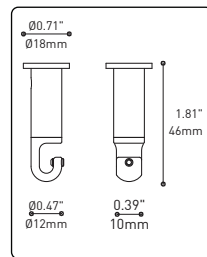

HOOK 4901
Adjust the fixture to the desired height
Allows you to make big statements

LOOP 4902
Can straighten, lock height or group up to 19 power cables
Can be installed after fixture installation

FIXTURE	CODE	Ø		LIGHT SOURCE		MAX. WATTAGE					
		10	16	LED	INC	LED			INC		
		Nb. FIXTURE				7	13	19	7	13	19
ALVER	MCC	7ou13	19	X	X	28W	52W	76W	420W	780W	1140W
ROLO PENDANT	MAD	7ou13	19	X		28W	52W	76W			
SPROKET	CFD	7ou13	19	X		28W	52W	76W			
MEHA	UAC	7ou13	19	X		28W	52W	76W			
FACET	UFC	7ou13	19	X		28W	52W	76W			
SLIM STACK	SLS	7ou13	19	X	X	28W	52W	76W	350W	650W	950W
STUBBY STACK	STS	7ou13	19	X	X	28W	52W	76W	350W	650W	950W
MIKA	RAP	7	13ou19	X		63W	117W	171W			
MIKA	RAQ	7	13ou19	X		91W	169W	247W			

SECTION CENTRALE

Pièce noir matte servant à camoufler les supports des fils

Grande variété de configurations

ACCESSOIRES

Permet une plus grande créativité

CROCHET 4901

Ajuste le luminaire à la hauteur désirée

ANNEAU 4902

Redresse, organise et regroupe jusqu'à 19 câbles
Peux-être installé après l'installation du luminaire

FIXTURE	CODE	SOURCE LUM.		MAX. WATTAGE							
		Ø 10	Ø 16	LED			INC				
		Nb. FIXTURE		7	13	19	7	13	19		
ALVER	MCC	7ou13	19	X	X	28W	52W	76W	420W	780W	1140W
ROLO PENDANT	MAD	7ou13	19	X		28W	52W	76W			
SPROKET	CFD	7ou13	19	X		28W	52W	76W			
MEHA	UAC	7ou13	19	X		28W	52W	76W			
FACET	UFC	7ou13	19	X		28W	52W	76W			
SLIM STACK	SLS	7ou13	19	X	X	28W	52W	76W	350W	650W	950W
STUBBY STACK	STS	7ou13	19	X	X	28W	52W	76W	350W	650W	950W
MIKA	RAP	7	13ou19	X		63W	117W	171W			
MIKA	RAQ	7	13ou19	X		91W	169W	247W			