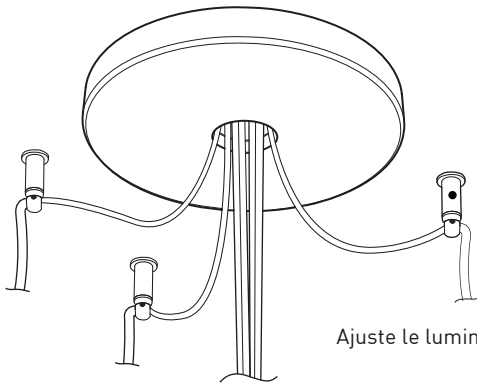

STRUCTURE: Spun steel chrome plated canopy matte black center hole to hide mounting hardware.

CERTIFIED: c-CSA-us

CONCEPTION: Offert dans une grande variété de configurations, Bouquet est un groupe de 7 ou 13 luminaires émergeant du trou encastré au centre d'un pavillon blanc. Bouquet peut être jumelé avec l'accessoire serre-câble ajustable Loop (4902), qui peut être facilement installé ou retiré de l'assemblage.

FACILE D'ASSEMBLAGE

- Installation sur boîte de jonction standard avec des points d'ancrage multiples
- Crochets de support fournis pour faciliter l'installation

PAVILLON SIMPLE

Pavillon en acier repoussé et chromé avec espace nécessaire pour accueillir toutes les composants internes

SECTION CENTRALE

Pièce noir matte servant à camoufler les supports des fils

Grande variété de configurations

ACCESSOIRES

Permet une plus grande créativité

CROCHET 4901

Ajuste le luminaire à la hauteur désirée

ANNEAU 4902

Redresse, organise et regroupe jusqu'à 19 câbles
Peux-être installé après l'installation du luminaire

FIXTURE	CODE	SOURCE LUM.		MAX. WATTAGE							
		Ø 10	Ø 16	LED			INC				
		Nb. FIXTURE		7	13	19	7	13	19		
ALVER	MCC	7ou13	19	X	X	28W	52W	76W	420W	780W	1140W
ROLO PENDANT	MAD	7ou13	19	X		28W	52W	76W			
SPROKET	CFD	7ou13	19	X		28W	52W	76W			
MEHA	UAC	7ou13	19	X		28W	52W	76W			
FACET	UFC	7ou13	19	X		28W	52W	76W			
SLIM STACK	SLS	7ou13	19	X	X	28W	52W	76W	350W	650W	950W
STUBBY STACK	STS	7ou13	19	X	X	28W	52W	76W	350W	650W	950W
MIKA	RAP	7	13ou19	X		63W	117W	171W			
MIKA	RAQ	7	13ou19	X		91W	169W	247W			