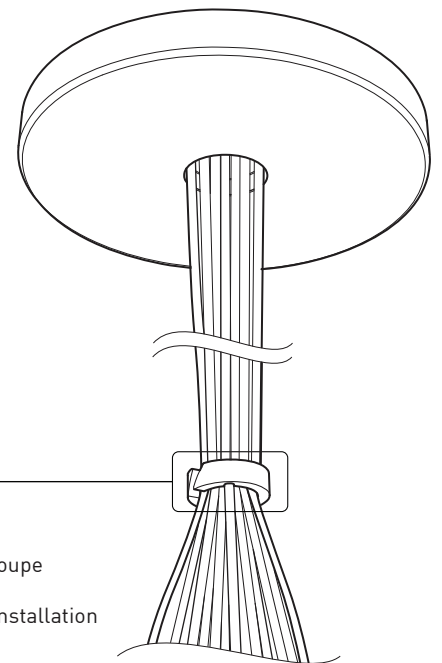

STRUCTURE: Spun steel chrome plated canopy matte black center hole to hide mounting hardware.

CERTIFIED: c-CSA-us

CONCEPTION: Offert dans une grande variété de configurations, Bouquet est un groupe de 7 ou 13 luminaires émergeant du trou encastré au centre d'un pavillon blanc. Bouquet peut être jumelé avec l'accessoire serre-câble ajustable Loop (4902), qui peut être facilement installé ou retiré de l'assemblage.

FACILE D'ASSEMBLAGE

- Installation sur boîte de jonction standard avec des points d'ancrage multiples
- Crochets de support fournis pour faciliter l'installation

PAVILLON SIMPLE

Pavillon en acier repoussé et chromé avec espace nécessaire pour accueillir toutes les composants internes

SECTION CENTRALE

Pièce noir matte servant à camoufler les supports des fils

Grande variété de configurations

ACCESSOIRES

Permet une plus grande créativité

CROCHET 4901

Ajuste le luminaire à la hauteur désirée

ANNEAU 4902

Redresse, organise et regroupe jusqu'à 19 câbles
Peux-être installé après l'installation du luminaire

FIXTURE	CODE	SOURCE LUM.		MAX. WATTAGE							
		Ø 10	Ø 16	LED			INC				
		Nb. FIXTURE		7	13	19	7	13	19		
ALVER	MCC	7ou13	19	X	X	28W	52W	76W	420W	780W	1140W
ROLO PENDANT	MAD	7ou13	19	X		28W	52W	76W			
SPROKET	CFD	7ou13	19	X		28W	52W	76W			
MEHA	UAC	7ou13	19	X		28W	52W	76W			
FACET	UFC	7ou13	19	X		28W	52W	76W			
SLIM STACK	SLS	7ou13	19	X	X	28W	52W	76W	350W	650W	950W
STUBBY STACK	STS	7ou13	19	X	X	28W	52W	76W	350W	650W	950W
MIKA	RAP	7	13ou19	X		63W	117W	171W			
MIKA	RAQ	7	13ou19	X		91W	169W	247W			