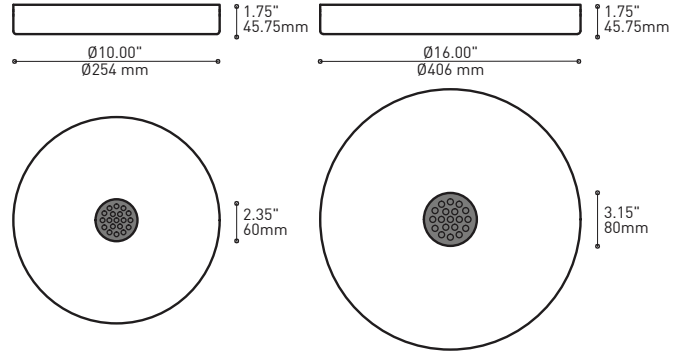

Wide variety of configurations