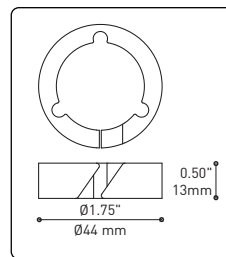

HOOK 4901
Adjust the fixture to the desired height
Allows you to make big statements

LOOP 4902
Can straighten, lock height or group up to 19 power cables
Can be installed after fixture installation

FIXTURE	CODE	Ø		LIGHT SOURCE		MAX. WATTAGE					
		10	16	LED	INC	LED			INC		
		Nb. FIXTURE				7	13	19	7	13	19
ALVER	MCC	7ou13	19	X	X	28W	52W	76W	420W	780W	1140W
ROLO PENDANT	MAD	7ou13	19	X		28W	52W	76W			
SPROKET	CFD	7ou13	19	X		28W	52W	76W			
MEHA	UAC	7ou13	19	X		28W	52W	76W			
FACET	UFC	7ou13	19	X		28W	52W	76W			
SLIM STACK	SLS	7ou13	19	X	X	28W	52W	76W	350W	650W	950W
STUBBY STACK	STS	7ou13	19	X	X	28W	52W	76W	350W	650W	950W
MIKA	RAP	7	13ou19	X		63W	117W	171W			
MIKA	RAQ	7	13ou19	X		91W	169W	247W			

SECTION CENTRALE

Pièce noir matte servant à camoufler les supports des fils

Grande variété de configurations

ACCESSOIRES

Permet une plus grande créativité

CROCHET 4901

Ajuste le luminaire à la hauteur désirée