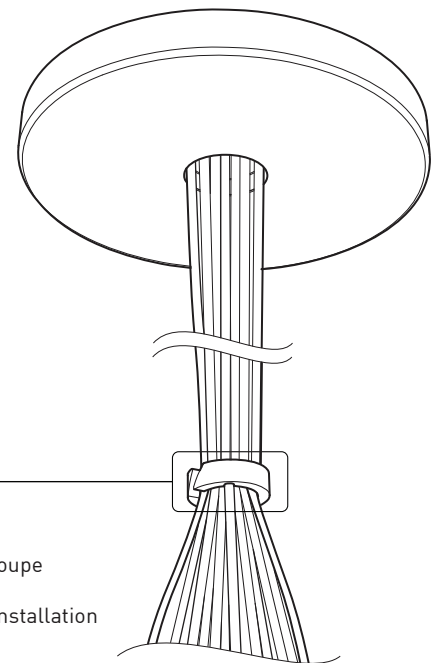

STRUCTURE: Spun steel chrome plated canopy matte black center hole to hide mounting hardware.
CERTIFIED: c-CSA-us

CONCEPTION: Offert dans une grande variété de configurations, Bouquet est un groupe de 7 ou 13 luminaires émergeant du trou encastré au centre d'un pavillon blanc. Bouquet peut être jumelé avec l'accessoire serre-câble ajustable Loop (4902), qui peut être facilement installé ou retiré de l'assemblage.

FACILE D'ASSEMBLAGE

- Installation sur boîte de jonction standard avec des points d'ancrage multiples
- Crochets de support fournis pour faciliter l'installation

PAVILLON SIMPLE

Pavillon en acier repoussé et chromé avec espace nécessaire pour accueillir toutes les composants internes

SECTION CENTRALE

Pièce noir matte servant à camoufler les supports des fils

Grande variété de configurations

ACCESSOIRES

Permet une plus grande créativité

CROCHET 4901

Ajuste le luminaire à la hauteur désirée

ANNEAU 4902

Redresse, organise et regroupe jusqu'à 19 câbles
Peux-être installé après l'installation du luminaire

FIXTURE	CODE	Ø 10	Ø 16	SOURCE LUM.	MAX. WATTAGE										
					LED	INC	7	13	19	7	13	19			
ALVER	MCC	Nb. FIXTURE													
					LED	INC	7	13	19	7	13	19	7	13	19
ALVER	MCC	7ou13	19	X	X		28W	52W	76W	420W	780W	1140W			
ROLO PENDANT	MAD	7ou13	19	X			28W	52W	76W						
SPROKET	CFD	7ou13	19	X			28W	52W	76W						
MEHA	UAC	7ou13	19	X			28W	52W	76W						
FACET	UFC	7ou13	19	X			28W	52W	76W						
SLIM STACK	SLS	7ou13	19	X	X		28W	52W	76W	350W	650W	950W			
STUBBY STACK	STS	7ou13	19	X	X		28W	52W	76W	350W	650W	950W			
MIKA	RAP	7	13ou19	X			63W	117W	171W						
MIKA	RAQ	7	13ou19	X			91W	169W	247W						