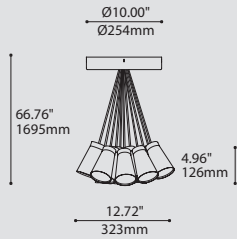

4902 DETAIL

SHADE QUANTITY 7X

4428-10-SLS

SHADE QUANTITY 13X

4428-10-SLS

ORDERING SPECIFICATION SPÉCIFICATION DE COMMANDE

CODE

MODEL MODÈLE

4428-10-SLS BOUQUET SLIM STACK

4428-10-SLS

SHADE QUANTITY QUANTITÉ D'ABAT-JOUR

7 OR 13 SHADE
7 7 X SHADES
13 13 X SHADES

LIGHT SOURCE SOURCE LUMINEUSE

(WATTAGE, LAMP TYPE, LAMP FORM, BASE TYPE, OTHER INFO)

60 60" CABLE (STD LENGTH)
** CUSTOM CABLE LENGTH (PLEASE SPECIFY)
FOR OVERALL LENGTH PLEASE CONTACT YOUR EUREKA REPRESENTATIVE.

STRUCTURE FINISH FINI STRUCTURE3

WHE* WHITE FINE TEXTURE
*CENTRAL PIECE IS ALWAYS BLACK

STRUCTURE: Spun steel chrome plated canopy matte black center hole to hide mounting hardware.
CERTIFIED: c-CSA-us

CONCEPTION: Offert dans une grande variété de configurations, Bouquet est un groupe de 7 ou 13 luminaires émergeant du trou encastré au centre d'un pavillon blanc. Bouquet peut être jumelé avec l'accessoire serre-câble ajustable Loop (4902), qui peut être facilement installé ou retiré de l'assemblage.