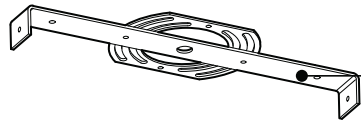

FACILE D'ASSEMBLAGE

- Installation sur boîte de jonction standard avec des points d'ancrage multiples
- Crochets de support fournis pour faciliter l'installation