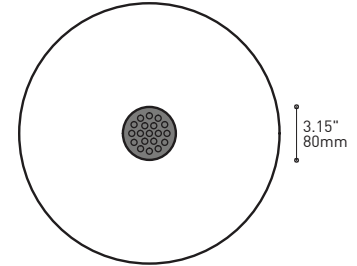

FACILE D'ASSEMBLAGE

- Installation sur boîte de jonction standard avec des points d'ancrage multiples
- Crochets de support fournis pour faciliter l'installation

PAVILLON SIMPLE

Pavillon en acier repoussé et chromé avec espace nécessaire pour accueillir toutes les composants internes

SECTION CENTRALE

Pièce noir matte servant à camoufler les supports des fils

Grande variété de configurations

ACCESSOIRES

Permet une plus grande créativité

CROCHET 4901

Ajuste le luminaire à la hauteur désirée