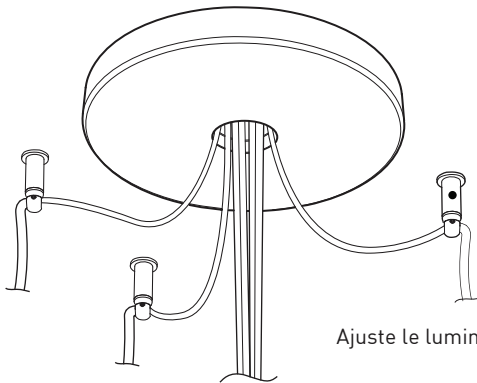

STRUCTURE: Spun steel chrome plated canopy matte black center hole to hide mounting hardware.
CERTIFIED: c-CSA-us

CONCEPTION: Offert dans une grande variété de configurations, Bouquet est un groupe de 7 ou 13 luminaires émergeant du trou encastré au centre d'un pavillon blanc. Bouquet peut être jumelé avec l'accessoire serre-câble ajustable Loop (4902), qui peut être facilement installé ou retiré de l'assemblage.

FACILE D'ASSEMBLAGE

- Installation sur boîte de jonction standard avec des points d'ancrage multiples
- Crochets de support fournis pour faciliter l'installation

PAVILLON SIMPLE

Pavillon en acier repoussé et chromé avec espace nécessaire pour accueillir toutes les composants internes

SECTION CENTRALE

Pièce noir matte servant à camoufler les supports des fils

Grande variété de configurations

ACCESSOIRES

Permet une plus grande créativité

CROCHET 4901

Ajuste le luminaire à la hauteur désirée

ANNEAU 4902

Redresse, organise et regroupe jusqu'à 19 câbles
Peux-être installé après l'installation du luminaire

FIXTURE	CODE	Ø 10	Ø 16	SOURCE LUM.	MAX. WATTAGE										
					LED	INC	7	13	19	7	13	19			
ALVER	MCC	Nb. FIXTURE													
					LED	INC	7	13	19	7	13	19	7	13	19
ALVER	MCC	7ou13	19	X	X		28W	52W	76W	420W	780W	1140W			
ROLO PENDANT	MAD	7ou13	19	X			28W	52W	76W						
SPROKET	CFD	7ou13	19	X			28W	52W	76W						
MEHA	UAC	7ou13	19	X			28W	52W	76W						
FACET	UFC	7ou13	19	X			28W	52W	76W						
SLIM STACK	SLS	7ou13	19	X	X		28W	52W	76W	350W	650W	950W			
STUBBY STACK	STS	7ou13	19	X	X		28W	52W	76W	350W	650W	950W			
MIKA	RAP	7	13ou19	X			63W	117W	171W						
MIKA	RAQ	7	13ou19	X			91W	169W	247W						