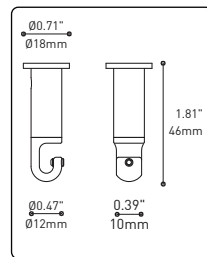

SECTION CENTRALE

Pièce noir matte servant à camoufler les supports des fils

Grande variété de configurations

ACCESSOIRES

Permet une plus grande créativité

CROCHET 4901

Ajuste le luminaire à la hauteur désirée

ANNEAU 4902

Redresse, organise et regroupe jusqu'à 19 câbles
Peux-être installé après l'installation du luminaire

FIXTURE	CODE	Ø 10	Ø 16	SOURCE LUM.	MAX. WATTAGE										
					LED	INC	7	13	19	7	13	19			
ALVER	MCC	Nb. FIXTURE													
					LED	INC	7	13	19	7	13	19	7	13	19
ALVER	MCC	7ou13	19	X	X		28W	52W	76W	420W	780W	1140W			
ROLO PENDANT	MAD	7ou13	19	X			28W	52W	76W						
SPROKET	CFD	7ou13	19	X			28W	52W	76W						
MEHA	UAC	7ou13	19	X			28W	52W	76W						
FACET	UFC	7ou13	19	X			28W	52W	76W						
SLIM STACK	SLS	7ou13	19	X	X		28W	52W	76W	350W	650W	950W			
STUBBY STACK	STS	7ou13	19	X	X		28W	52W	76W	350W	650W	950W			
MIKA	RAP	7	13ou19	X			63W	117W	171W						
MIKA	RAQ	7	13ou19	X			91W	169W	247W						