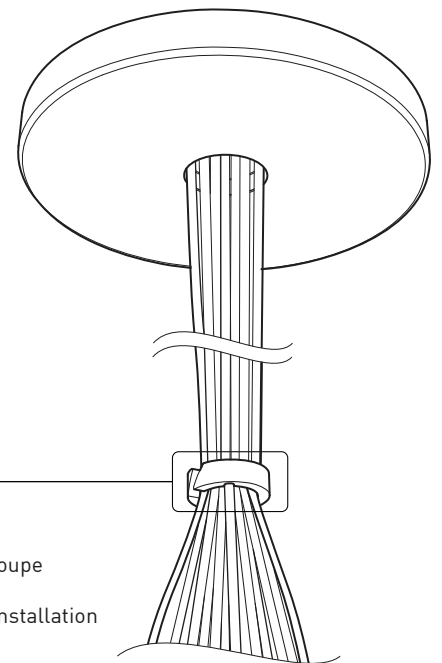

STRUCTURE: Spun steel chrome plated canopy matte black center hole to hide mounting hardware.
CERTIFIED: c-CSA-us

CONCEPTION: Offert dans une grande variété de configurations, Bouquet est un groupe de 7 ou 13 luminaires émergeant du trou encastré au centre d'un pavillon blanc. Bouquet peut être jumelé avec l'accessoire serre-câble ajustable Loop (4902), qui peut être facilement installé ou retiré de l'assemblage.

FACILE D'ASSEMBLAGE

- Installation sur boîte de jonction standard avec des points d'ancrage multiples
- Crochets de support fournis pour faciliter l'installation

PAVILLON SIMPLE

Pavillon en acier repoussé et chromé avec espace nécessaire pour accueillir toutes les composants internes

SECTION CENTRALE

Pièce noir matte servant à camoufler les supports des fils

Grande variété de configurations

ACCESSOIRES

Permet une plus grande créativité

CROCHET 4901

Ajuste le luminaire à la hauteur désirée

ANNEAU 4902

Redresse, organise et regroupe jusqu'à 19 câbles
Peux-être installé après l'installation du luminaire

FIXTURE	CODE	SOURCE LUM.		MAX. WATTAGE							
		Ø 10	Ø 16	LED			INC				
				Nb. FIXTURE	LED	INC	7	13	19	7	13
ALVER	MCC	7ou13	19	X	X	28W	52W	76W	420W	780W	1140W
ROLO PENDANT	MAD	7ou13	19	X		28W	52W	76W			
SPROKET	CFD	7ou13	19	X		28W	52W	76W			
MEHA	UAC	7ou13	19	X		28W	52W	76W			
FACET	UFC	7ou13	19	X		28W	52W	76W			
SLIM STACK	SLS	7ou13	19	X	X	28W	52W	76W	350W	650W	950W
STUBBY STACK	STS	7ou13	19	X	X	28W	52W	76W	350W	650W	950W
MIKA	RAP	7	13ou19	X		63W	117W	171W			
MIKA	RAQ	7	13ou19	X		91W	169W	247W			