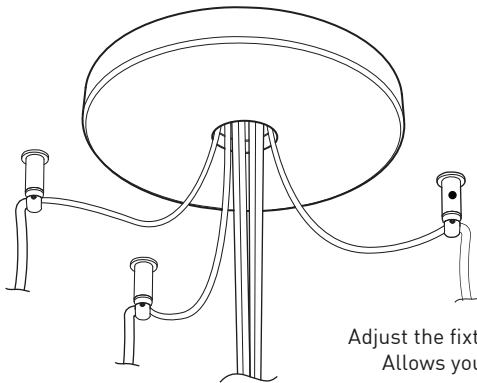

STRUCTURE: Spun steel chrome plated canopy matte black center hole to hide mounting hardware.
CERTIFIED: c-CSA-us

CONCEPTION: Offert dans une grande variété de configurations, Bouquet est un groupe de 7 ou 13 luminaires émergeant du trou encastré au centre d'un pavillon blanc. Bouquet peut être jumelé avec l'accessoire serre-câble ajustable Loop (4902), qui peut être facilement installé ou retiré de l'assemblage.

CERTIFIÉ: c-CSA-us

EASY INSTALLATION
Mounts to standard junction box with added mounting points to reinforce installation

SIMPLE CANOPY
Chrome plated canopy with plenty of room to house all electrical components for quick assembly

CENTER PIECE
Matte black recessed center hole

Wide variety of configurations

ACCESSORIES

Allows more creativity

HOOK 4901
Adjust the fixture to the desired height
Allows you to make big statements

LOOP 4902
Can straighten, lock height or group up to 19 power cables
Can be installed after fixture installation