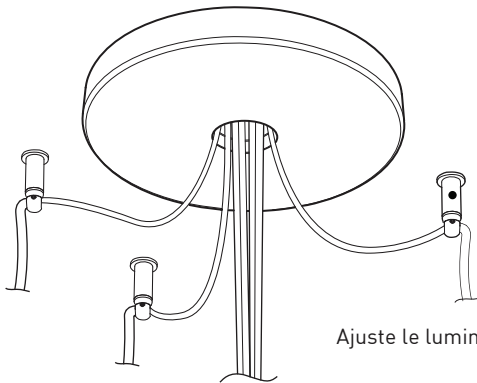

STRUCTURE: Spun steel chrome plated canopy matte black center hole to hide mounting hardware.
CERTIFIED: c-CSA-us

CONCEPTION: Offert dans une grande variété de configurations, Bouquet est un groupe de 7 ou 13 luminaires émergeant du trou encastré au centre d'un pavillon blanc. Bouquet peut être jumelé avec l'accessoire serre-câble ajustable Loop (4902), qui peut être facilement installé ou retiré de l'assemblage.

FACILE D'ASSEMBLAGE

- Installation sur boîte de jonction standard avec des points d'ancrage multiples
- Crochets de support fournis pour faciliter l'installation

PAVILLON SIMPLE

Pavillon en acier repoussé et chromé avec espace nécessaire pour accueillir toutes les composants internes

SECTION CENTRALE

Pièce noir matte servant à camoufler les supports des fils

Grande variété de configurations

ACCESSOIRES

Permet une plus grande créativité

CROCHET 4901

Ajuste le luminaire à la hauteur désirée

ANNEAU 4902

Redresse, organise et regroupe jusqu'à 19 câbles
Peux-être installé après l'installation du luminaire

FIXTURE	CODE	SOURCE LUM.		MAX. WATTAGE							
		Ø 10	Ø 16	LED			INC				
				Nb. FIXTURE	LED	INC	7	13	19	7	13
ALVER	MCC	7ou13	19	X	X	28W	52W	76W	420W	780W	1140W
ROLO PENDANT	MAD	7ou13	19	X		28W	52W	76W			
SPROKET	CFD	7ou13	19	X		28W	52W	76W			
MEHA	UAC	7ou13	19	X		28W	52W	76W			
FACET	UFC	7ou13	19	X		28W	52W	76W			
SLIM STACK	SLS	7ou13	19	X	X	28W	52W	76W	350W	650W	950W
STUBBY STACK	STS	7ou13	19	X	X	28W	52W	76W	350W	650W	950W
MIKA	RAP	7	13ou19	X		63W	117W	171W			
MIKA	RAQ	7	13ou19	X		91W	169W	247W			