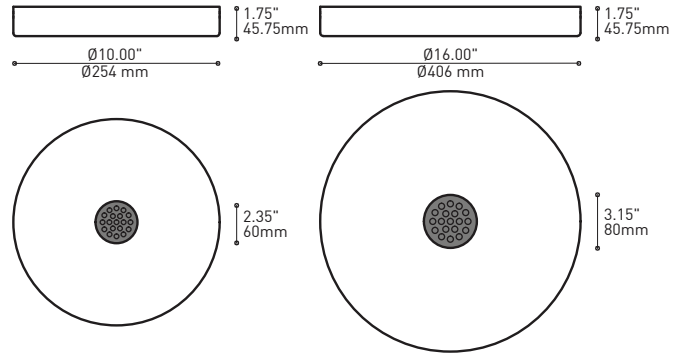

Wide variety of configurations