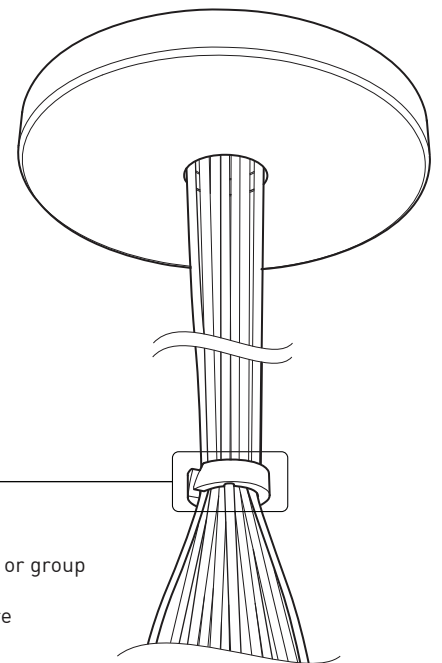

STRUCTURE: Spun steel chrome plated canopy matte black center hole to hide mounting hardware.
CERTIFIED: c-CSA-us

CONCEPTION: Offert dans une grande variété de configurations, Bouquet est un groupe de 7 ou 13 luminaires émergeant du trou encastré au centre d'un pavillon blanc. Bouquet peut être jumelé avec l'accessoire serre-câble ajustable Loop (4902), qui peut être facilement installé ou retiré de l'assemblage.

INSTALLATION: Des crochets de support sont fournis pour faciliter l'installation sur une boîte de jonction standard.

SOURCE LUMINEUSE: Utilisation avec sources lumineuses DEL ou incandescentes avec des options de gradation.
STRUCTURE: Pavillon en acier repoussé et chromé avec section centrale noire matte pour camoufler les supports.

CERTIFIÉ: c-CSA-us

EASY INSTALLATION
Mounts to standard junction box with added mounting points to reinforce installation

SIMPLE CANOPY
Chrome plated canopy with plenty of room to house all electrical components for quick assembly

CENTER PIECE
Matte black recessed center hole

Wide variety of configurations

ACCESSORIES

Allows more creativity

HOOK 4901
Adjust the fixture to the desired height
Allows you to make big statements

LOOP 4902
Can straighten, lock height or group up to 19 power cables
Can be installed after fixture installation