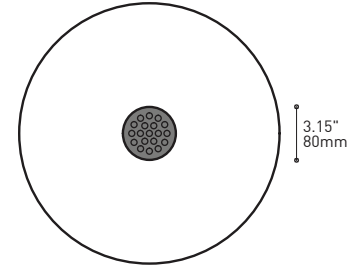

FACILE D'ASSEMBLAGE

- Installation sur boîte de jonction standard avec des points d'ancrage multiples
- Crochets de support fournis pour faciliter l'installation

PAVILLON SIMPLE

Pavillon en acier repoussé et chromé avec espace nécessaire pour accueillir toutes les composants internes

SECTION CENTRALE

Pièce noir matte servant à camoufler les supports des fils

Grande variété de configurations

ACCESSOIRES

Permet une plus grande créativité

CROCHET 4901

Ajuste le luminaire à la hauteur désirée