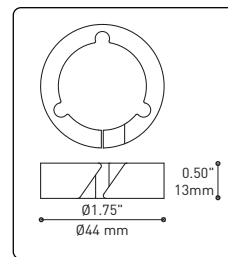

SECTION CENTRALE

Pièce noir matte servant à camoufler les supports des fils

Grande variété de configurations

ACCESSOIRES

Permet une plus grande créativité

CROCHET 4901

Ajuste le luminaire à la hauteur désirée