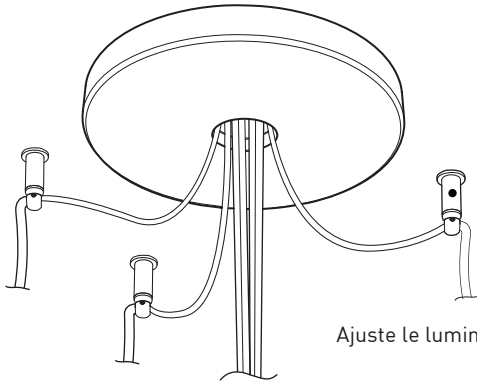

### LOOP 4902

Can straighten, lock height or group up to 19 power cables  
Can be installed after fixture installation

FIXTURE	CODE	Ø		LIGHT SOURCE		MAX. WATTAGE					
		10	16	LED	INC	LED			INC		
		Nb. FIXTURE				7	13	19	7	13	19
ALVER	MCC	7ou13	19	X	X	28W	52W	76W	420W	780W	1140W
ROLO PENDANT	MAD	7ou13	19	X		28W	52W	76W			
SPROKET	CFD	7ou13	19	X		28W	52W	76W			
MEHA	UAC	7ou13	19	X		28W	52W	76W			
FACET	UFC	7ou13	19	X		28W	52W	76W			
SLIM STACK	SLS	7ou13	19	X	X	28W	52W	76W	350W	650W	950W
STUBBY STACK	STS	7ou13	19	X	X	28W	52W	76W	350W	650W	950W
MIKA	RAP	7	13ou19	X		63W	117W	171W			
MIKA	RAQ	7	13ou19	X		91W	169W	247W			

**FACILE D'ASSEMBLAGE**  
 -Installation sur boîte de jonction standard avec des points d'ancrage multiples  
 -Crochets de support fournis pour faciliter l'installation

Grande variété de configurations

**PAVILLON SIMPLE**  
 Pavillon en acier repoussé et chromé avec espace nécessaire pour accueillir toutes les composants internes

**SECTION CENTRALE**  
 Pièce noir matte servant à camoufler les supports des fils

## ACCESSOIRES

Permet une plus grande créativité

Ajuste le luminaire à la hauteur désirée

**CROCHET 4901**

**ANNEAU 4902**

Redresse, organise et regroupe jusqu'à 19 câbles  
 Peut-être installé après l'installation du luminaire