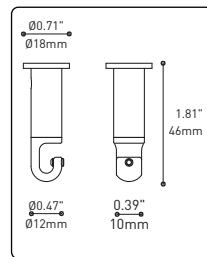

### LOOP 4902

Can straighten, lock height or group up to 19 power cables  
Can be installed after fixture installation

FIXTURE	CODE	Ø		LIGHT SOURCE		MAX. WATTAGE					
		10	16	LED	INC	LED			INC		
		Nb. FIXTURE				7	13	19	7	13	19
ALVER	MCC	7ou13	19	X	X	28W	52W	76W	420W	780W	1140W
ROLO PENDANT	MAD	7ou13	19	X		28W	52W	76W			
SPROKET	CFD	7ou13	19	X		28W	52W	76W			
MEHA	UAC	7ou13	19	X		28W	52W	76W			
FACET	UFC	7ou13	19	X		28W	52W	76W			
SLIM STACK	SLS	7ou13	19	X	X	28W	52W	76W	350W	650W	950W
STUBBY STACK	STS	7ou13	19	X	X	28W	52W	76W	350W	650W	950W
MIKA	RAP	7	13ou19	X		63W	117W	171W			
MIKA	RAQ	7	13ou19	X		91W	169W	247W			

**PAVILLON SIMPLE**  
 Pavillon en acier repoussé et chromé avec espace nécessaire pour accueillir toutes les composants internes

**SECTION CENTRALE**  
 Pièce noir matte servant à camoufler les supports des fils

## ACCESSOIRES

Permet une plus grande créativité

Ajuste le luminaire à la hauteur désirée

**CROCHET 4901**

**ANNEAU 4902**

Redresse, organise et regroupe jusqu'à 19 câbles  
 Peut-être installé après l'installation du luminaire