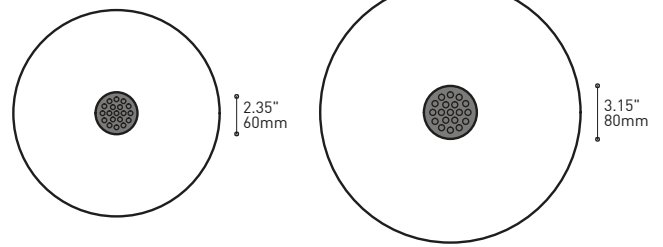

## PRODUCT CHARACTERISTICS CARACTÉRISTIQUES DU PRODUIT

- DESIGN:** Offered in a wide variety of configurations, Bouquet is a cluster of 7 fixtures all emerging from the matte black recessed center hole of a white canopy. Bouquet can be paired with the adjustable cable holder accessories, Hook (4901) and Loop (4902), which can be easily installed and removed.
- INSTALLATION:** Bouquet mounts on standard junction boxes and is supplied with support hook for easy installation.
- LIGHT SOURCE:** High performance LED module with dimming options available.
- STRUCTURE:** Spun steel chrome plated canopy with matte black center hole to hide mounting hardware.
- CERTIFIED:** c-CSA-us
- CONCEPTION:** Offert dans une grande variété de configurations, Bouquet est un groupe de 7 luminaires émergeant du trou encastré au centre d'un pavillon blanc. Bouquet peut être jumelé avec l'accessoire serre-câble ajustable Loop (4902), qui peut être facilement installé ou retiré de l'assemblage.
- INSTALLATION:** Un crochet de support est fourni pour faciliter l'installation sur une boîte de jonction standard.
- SOURCE LUMINEUSE:** Module DEL à haute intensité offert avec choix de gradation standard.
- STRUCTURE:** Pavillon en acier repoussé et chromé avec section centrale noire mate pour camoufler les supports.
- CERTIFIÉ:** c-CSA-us

## FAMILY FAMILLE

4230-RAQ

4428-16-RAQ

**EASY INSTALLATION**  
Mounts to standard junction box with added mounting points to reinforce installation

**SIMPLE CANOPY**  
Chrome plated canopy with plenty of room to house all electrical components for quick assembly