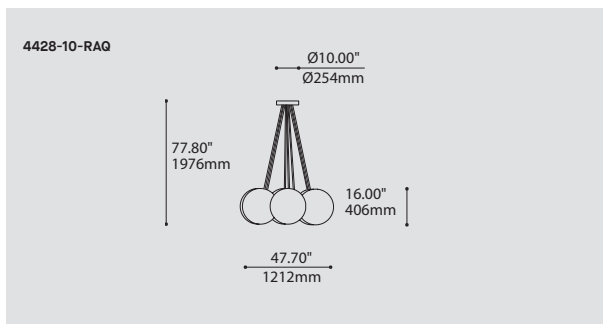

ORDERING SPECIFICATION	SPÉCIFICATION DE COMMANDE	CODE
MODEL MODÈLE		4428-10-RAQ
4428-10-RAQ	BOUQUET MIKA (RAQ) Ø16"	
SHADE QUANTITY QUANTITÉ D'ABAT-JOUR		7
7	7 X SHADES	
LIGHT SOURCE SOURCE LUMINEUSE		LED.13
(WATTAGE, LAMP TYPE, OTHER INFO)		
LED.13	13W, LED	
COLOR TEMPERATURE TEMPÉRATURE DE COULEUR		
30	3000K	
35	3500K	
40	4000K	
VOLTAGE VOLTAGE		
120V	120 VOLT	
277V	277 VOLT	
DIMMING OPTION OPTION DE GRADATION		
DV	0-10V DIMMING (120-277V)	
DP	PHASE DIMMING (120V ONLY)	
LED DIMMING DRIVER IS STANDARD IN THESE PRODUCTS. PLEASE SPECIFY YOUR DIMMING TYPE.		
CABLE CABLE		C
C	CLEAR CABLE, FIELD ADJUSTABLE	
CABLE LENGTH LONGUEUR DE CABLE		
60	60" CABLE (STD LENGTH)	
**	CUSTOM CABLE LENGTH (PLEASE SPECIFY)	
FOR OVERALL LENGTH PLEASE CONTACT YOUR EUREKA REPRESENTATIVE.		
STRUCTURE FINISH FINI STRUCTURE		WHE
WHE*	WHITE FINE TEXTURE	
*CENTRAL PIECE IS ALWAYS BLACK		
DIFFUSER FINISH FINI DIFFUSEUR		WH
WH	WHITE	
ACCESSORY ACCESSOIRE		
4901	HOOK	
4902	LOOP	

PRODUCT CHARACTERISTICS CARACTÉRISTIQUES DU PRODUIT

1. **DESIGN:** Offered in a wide variety of configurations, Bouquet is a cluster of 7 fixtures all emerging from the matte black recessed center hole of a white canopy. Bouquet can be paired with the adjustable cable holder accessories, Hook (4901) and Loop (4902), which can be easily installed and removed.
2. **INSTALLATION:** Bouquet mounts on standard junction boxes and is supplied with support hook for easy installation.
3. **LIGHT SOURCE:** High performance LED module with dimming options available.
4. **STRUCTURE:** Spun steel chrome plated canopy with matte black center hole to hide mounting hardware.
5. **CERTIFIED:** c-CSA-us
6. **CONCEPTION:** Offert dans une grande variété de configurations, Bouquet est un groupe de 7 luminaires émergeant du trou encastré au centre d'un pavillon blanc. Bouquet peut être jumelé avec l'accessoire serre-câble ajustable Loop (4902), qui peut être facilement installé ou retiré de l'assemblage.
7. **INSTALLATION:** Un crochet de support est fourni pour faciliter l'installation sur une boîte de jonction standard.
8. **SOURCE LUMINEUSE:** Module DEL à haute intensité offert avec choix de gradation standard.
9. **STRUCTURE:** Pavillon en acier repoussé et chromé avec section centrale noire mate pour camoufler les supports.
10. **CERTIFIÉ:** c-CSA-us

FAMILY FAMILLE