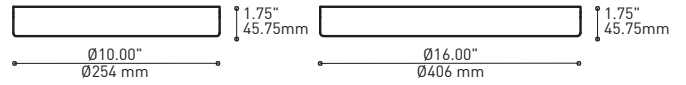

EASY INSTALLATION
Mounts to standard junction box with added mounting points to reinforce installation

SIMPLE CANOPY
Chrome plated canopy with plenty of room to house all electrical components for quick assembly

CENTER PIECE
Matte black recessed center hole

Wide variety of configurations

ACCESSORIES

Allows more creativity

HOOK 4901

Adjust the fixture to the desired height
Allows you to make big statements

LOOP 4902

Can straighten, lock height or group up to 19 power cables
Can be installed after fixture installation

FIXTURE	CODE	Ø		LIGHT SOURCE		MAX. WATTAGE					
		10	16	LED	INC	LED			INC		
		Nb. FIXTURE				7	13	19	7	13	19
ALVER	MCC	7ou13	19	X	X	28W	52W	76W	420W	780W	1140W
ROLO PENDANT	MAD	7ou13	19	X		28W	52W	76W			
SPROKET	CFD	7ou13	19	X		28W	52W	76W			
MEHA	UAC	7ou13	19	X		28W	52W	76W			
FACET	UFC	7ou13	19	X		28W	52W	76W			
SLIM STACK	SLS	7ou13	19	X	X	28W	52W	76W	350W	650W	950W
STUBBY STACK	STS	7ou13	19	X	X	28W	52W	76W	350W	650W	950W
MIKA	RAP	7	13ou19	X		63W	117W	171W			
MIKA	RAQ	7	13ou19	X		91W	169W	247W