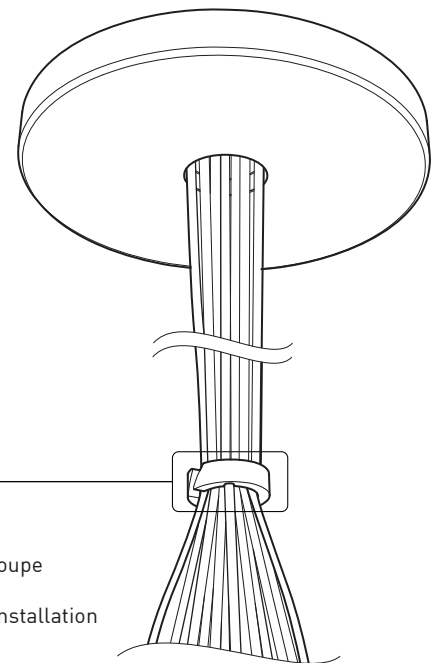

## PRODUCT CHARACTERISTICS CARACTÉRISTIQUES DU PRODUIT

- DESIGN:** Offered in a wide variety of configurations, Bouquet is a cluster of 7 fixtures all emerging from the matte black recessed center hole of a white canopy. Bouquet can be paired with the adjustable cable holder accessories, Hook (4901) and Loop (4902), which can be easily installed and removed.
- INSTALLATION:** Bouquet mounts on standard junction boxes and is supplied with support hook for easy installation.
- LIGHT SOURCE:** High performance LED module with dimming options available.
- STRUCTURE:** Spun steel chrome plated canopy with matte black center hole to hide mounting hardware.
- CERTIFIED:** c-CSA-us
- CONCEPTION:** Offert dans une grande variété de configurations, Bouquet est un groupe de 7 luminaires émergeant du trou encastré au centre d'un pavillon blanc. Bouquet peut être jumelé avec l'accessoire serre-câble ajustable Loop (4902), qui peut être facilement installé ou retiré de l'assemblage.
- INSTALLATION:** Un crochet de support est fourni pour faciliter l'installation sur une boîte de jonction standard.
- SOURCE LUMINEUSE:** Module DEL à haute intensité offert avec choix de gradation standard.
- STRUCTURE:** Pavillon en acier repoussé et chromé avec section centrale noire mate pour camoufler les supports.
- CERTIFIÉ:** c-CSA-us

**PAVILLON SIMPLE**  
 Pavillon en acier repoussé et chromé avec espace nécessaire pour accueillir toutes les composants internes

**SECTION CENTRALE**  
 Pièce noir matte servant à camoufler les supports des fils

## ACCESSOIRES

Permet une plus grande créativité

Ajuste le luminaire à la hauteur désirée

**CROCHET 4901**

**ANNEAU 4902**

Redresse, organise et regroupe jusqu'à 19 câbles  
 Peut-être installé après l'installation du luminaire