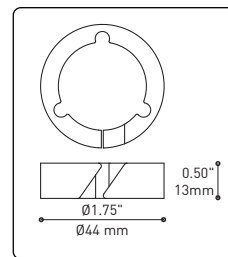

## ACCESSOIRES

Permet une plus grande créativité

Ajuste le luminaire à la hauteur désirée

**CROCHET 4901**

**ANNEAU 4902**

Redresse, organise et regroupe jusqu'à 19 câbles  
 Peut-être installé après l'installation du luminaire