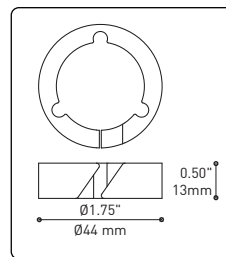

LOOP 4902

Can straighten, lock height or group up to 19 power cables
Can be installed after fixture installation