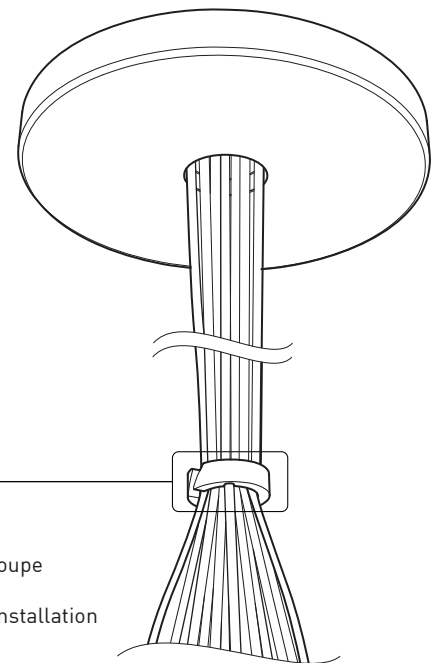

FIXTURE	CODE	SOURCE LUM.		MAX. WATTAGE							
		Ø 10	Ø 16	LED			INC				
		Nb. FIXTURE	LED	INC	7	13	19	7	13	19	
ALVER	MCC	7ou13	19	X	X	28W	52W	76W	420W	780W	1140W
ROLO PENDANT	MAD	7ou13	19	X		28W	52W	76W			
SPROKET	CFD	7ou13	19	X		28W	52W	76W			
MEHA	UAC	7ou13	19	X		28W	52W	76W			
FACET	UFC	7ou13	19	X		28W	52W	76W			
SLIM STACK	SLS	7ou13	19	X	X	28W	52W	76W	350W	650W	950W
STUBBY STACK	STS	7ou13	19	X	X	28W	52W	76W	350W	650W	950W
MIKA	RAP	7	13ou19	X		63W	117W	171W			
MIKA	RAQ	7	13ou19	X		91W	169W	247W