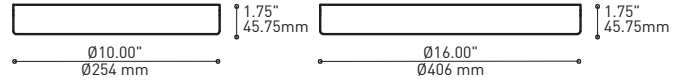

PAVILLON SIMPLE
Pavillon en acier repoussé et chromé avec espace nécessaire pour accueillir toutes les composants internes

Grande variété de configurations