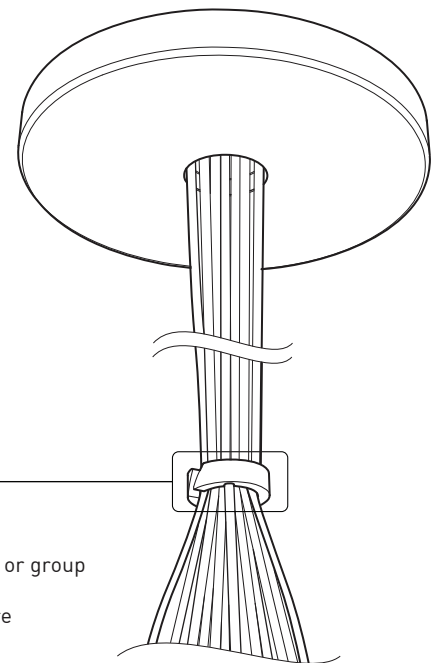

FIXTURE	CODE	Ø		LIGHT SOURCE		MAX. WATTAGE					
		10	16	LED	INC	LED			INC		
		Nb. FIXTURE				7	13	19	7	13	19
ALVER	MCC	7ou13	19	X	X	28W	52W	76W	420W	780W	1140W
ROLO PENDANT	MAD	7ou13	19	X		28W	52W	76W			
SPROKET	CFD	7ou13	19	X		28W	52W	76W			
MEHA	UAC	7ou13	19	X		28W	52W	76W			
FACET	UFC	7ou13	19	X		28W	52W	76W			
SLIM STACK	SLS	7ou13	19	X	X	28W	52W	76W	350W	650W	950W
STUBBY STACK	STS	7ou13	19	X	X	28W	52W	76W	350W	650W	950W
MIKA	RAP	7	13ou19	X		63W	117W	171W			
MIKA	RAQ	7	13ou19	X		91W	169W	247W