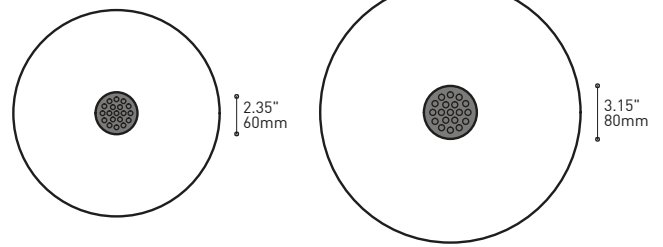

PRODUCT CHARACTERISTICS CARACTÉRISTIQUES DU PRODUIT

DESIGN:	Offered in a wide variety of configurations, Bouquet is a cluster of 7 fixtures all emerging from the matte black recessed center hole of a white canopy. Bouquet can be paired with the adjustable cable holder accessories, Hook (4901) and Loop (4902), which can be easily installed and removed.
INSTALLATION:	Bouquet mounts on standard junction boxes and is supplied with support hook for easy installation.
LIGHT SOURCE:	High performance LED module with dimming options available.
STRUCTURE:	Spun steel chrome plated canopy with matte black center hole to hide mounting hardware.
CERTIFIED:	c-CSA-us
CONCEPTION:	Offert dans une grande variété de configurations, Bouquet est un groupe de 7 luminaires émergeant du trou encastré au centre d'un pavillon blanc. Bouquet peut être jumelé avec l'accessoire serre-câble ajustable Loop (4902), qui peut être facilement installé ou retiré de l'assemblage.
INSTALLATION:	Un crochet de support est fourni pour faciliter l'installation sur une boîte de jonction standard.
SOURCE LUMINEUSE:	Module DEL à haute intensité offert avec choix de gradation standard.
STRUCTURE:	Pavillon en acier repoussé et chromé avec section centrale noire mate pour camoufler les supports.
CERTIFIÉ:	c-CSA-us

FAMILY FAMILLE

4230-RAP

4428-16-RAP

EASY INSTALLATION
Mounts to standard junction box with added mounting points to reinforce installation

SIMPLE CANOPY
Chrome plated canopy with plenty of room to house all electrical components for quick assembly