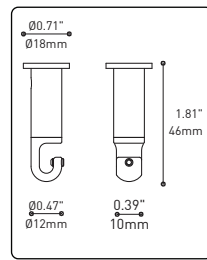

Can straighten, lock height or group up to 19 power cables
Can be installed after fixture installation

FIXTURE	CODE	Ø		LIGHT SOURCE		MAX. WATTAGE					
		10	16	LED	INC	LED			INC		
		Nb. FIXTURE				7	13	19	7	13	19
ALVER	MCC	7ou13	19	X	X	28W	52W	76W	420W	780W	1140W
ROLO PENDANT	MAD	7ou13	19	X		28W	52W	76W			
SPROKET	CFD	7ou13	19	X		28W	52W	76W			
MEHA	UAC	7ou13	19	X		28W	52W	76W			
FACET	UFC	7ou13	19	X		28W	52W	76W			
SLIM STACK	SLS	7ou13	19	X	X	28W	52W	76W	350W	650W	950W
STUBBY STACK	STS	7ou13	19	X	X	28W	52W	76W	350W	650W	950W
MIKA	RAP	7	13ou19	X		63W	117W	171W			
MIKA	RAQ	7	13ou19	X		91W	169W	247W			

Grande variété de configurations

SECTION CENTRALE
 Pièce noir matte servant à camoufler les supports des fils

ACCESSOIRES

Permet une plus grande créativité

CROCHET 4901

Ajuste le luminaire à la hauteur désirée