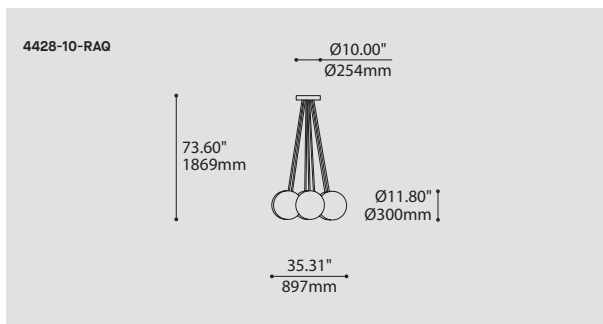

ORDERING SPECIFICATION	SPÉCIFICATION DE COMMANDE	CODE
MODEL MODÈLE	4428-10-RAP BOUQUET MIKA (RAP) Ø12"	4428-10-RAP
SHADE QUANTITY QUANTITÉ D'ABAT-JOUR	7 7 X SHADES	7
LIGHT SOURCE SOURCE LUMINEUSE	(WATTAGE, LAMP TYPE, OTHER INFO) LED.9 9W, LED	LED.9
COLOR TEMPERATURE TEMPÉRATURE DE COULEUR	30 3000K 35 3500K 40 4000K	
VOLTAGE VOLTAGE	120V 120 VOLT 277V 277 VOLT	
DIMMING OPTION OPTION DE GRADATION	DV 0-10V DIMMING (120-277V) DP PHASE DIMMING (120V ONLY) LED DIMMING DRIVER IS STANDARD IN THESE PRODUCTS, PLEASE SPECIFY YOUR DIMMING TYPE.	
CABLE CABLE	C CLEAR CABLE, FIELD ADJUSTABLE	C
CABLE LENGTH LONGUEUR DE CABLE	60 60" CABLE (STD LENGTH) ** CUSTOM CABLE LENGTH (PLEASE SPECIFY) FOR OVERALL LENGTH PLEASE CONTACT YOUR EUREKA REPRESENTATIVE.	
STRUCTURE FINISH FINI STRUCTURE	WHE* WHITE FINE TEXTURE *CENTRAL PIECE IS ALWAYS BLACK	WHE
DIFFUSER FINISH FINI DIFFUSEUR	WH WHITE	WH
ACCESSORY ACCESSOIRE	4901 HOOK 4902 LOOP	

PRODUCT CHARACTERISTICS CARACTÉRISTIQUES DU PRODUIT

DESIGN:	Offered in a wide variety of configurations, Bouquet is a cluster of 7 fixtures all emerging from the matte black recessed center hole of a white canopy. Bouquet can be paired with the adjustable cable holder accessories, Hook (4901) and Loop (4902), which can be easily installed and removed.
INSTALLATION:	Bouquet mounts on standard junction boxes and is supplied with support hook for easy installation.
LIGHT SOURCE:	High performance LED module with dimming options available.
STRUCTURE:	Spun steel chrome plated canopy with matte black center hole to hide mounting hardware.
CERTIFIED:	c-CSA-us
CONCEPTION:	Offert dans une grande variété de configurations, Bouquet est un groupe de 7 luminaires émergeant du trou encastré au centre d'un pavillon blanc. Bouquet peut être jumelé avec l'accessoire serre-câble ajustable Loop (4902), qui peut être facilement installé ou retiré de l'assemblage.
INSTALLATION:	Un crochet de support est fourni pour faciliter l'installation sur une boîte de jonction standard.
SOURCE LUMINEUSE:	Module DEL à haute intensité offert avec choix de gradation standard.
STRUCTURE:	Pavillon en acier repoussé et chromé avec section centrale noire mate pour camoufler les supports.
CERTIFIÉ:	c-CSA-us

FAMILY FAMILLE