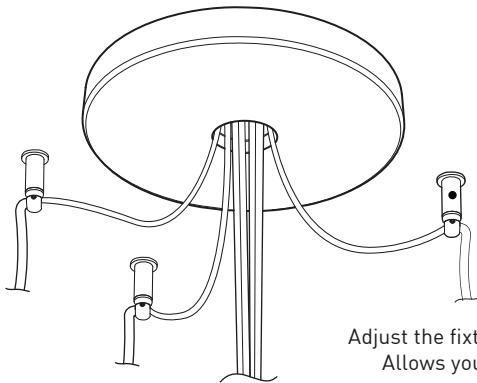

PRODUCT CHARACTERISTICS CARACTÉRISTIQUES DU PRODUIT

DESIGN:	Offered in a wide variety of configurations, Bouquet is a cluster of 7 fixtures all emerging from the matte black recessed center hole of a white canopy. Bouquet can be paired with the adjustable cable holder accessories, Hook (4901) and Loop (4902), which can be easily installed and removed.
INSTALLATION:	Bouquet mounts on standard junction boxes and is supplied with support hook for easy installation.
LIGHT SOURCE:	High performance LED module with dimming options available.
STRUCTURE:	Spun steel chrome plated canopy with matte black center hole to hide mounting hardware.
CERTIFIED:	c-CSA-us
CONCEPTION:	Offert dans une grande variété de configurations, Bouquet est un groupe de 7 luminaires émergeant du trou encastré au centre d'un pavillon blanc. Bouquet peut être jumelé avec l'accessoire serre-câble ajustable Loop (4902), qui peut être facilement installé ou retiré de l'assemblage.
INSTALLATION:	Un crochet de support est fourni pour faciliter l'installation sur une boîte de jonction standard.
SOURCE LUMINEUSE:	Module DEL à haute intensité offert avec choix de gradation standard.
STRUCTURE:	Pavillon en acier repoussé et chromé avec section centrale noire mate pour camoufler les supports.
CERTIFIÉ:	c-CSA-us

FAMILY FAMILLE

4230-RAP

4428-16-RAP

EASY INSTALLATION
Mounts to standard junction box with added mounting points to reinforce installation

SIMPLE CANOPY
Chrome plated canopy with plenty of room to house all electrical components for quick assembly

CENTER PIECE
Matte black recessed center hole

Wide variety of configurations

ACCESSORIES

Allows more creativity

HOOK 4901

Adjust the fixture to the desired height
Allows you to make big statements

LOOP 4902