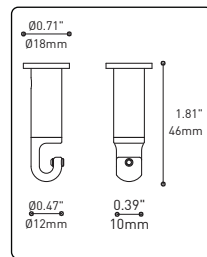

ACCESSORIES

Allows more creativity

HOOK 4901

Adjust the fixture to the desired height
Allows you to make big statements