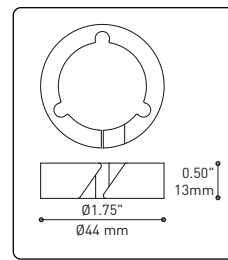

Can straighten, lock height or group up to 19 power cables
Can be installed after fixture installation

FIXTURE	CODE	Ø		LIGHT SOURCE		MAX. WATTAGE					
		10	16	LED	INC	LED			INC		
		Nb. FIXTURE				7	13	19	7	13	19
ALVER	MCC	7ou13	19	X	X	28W	52W	76W	420W	780W	1140W
ROLO PENDANT	MAD	7ou13	19	X		28W	52W	76W			
SPROKET	CFD	7ou13	19	X		28W	52W	76W			
MEHA	UAC	7ou13	19	X		28W	52W	76W			
FACET	UFC	7ou13	19	X		28W	52W	76W			
SLIM STACK	SLS	7ou13	19	X	X	28W	52W	76W	350W	650W	950W
STUBBY STACK	STS	7ou13	19	X	X	28W	52W	76W	350W	650W	950W
MIKA	RAP	7	13ou19	X		63W	117W	171W			
MIKA	RAQ	7	13ou19	X		91W	169W	247W			

Grande variété de configurations

SECTION CENTRALE
 Pièce noir matte servant à camoufler les supports des fils

ACCESSOIRES

Permet une plus grande créativité

CROCHET 4901

Ajuste le luminaire à la hauteur désirée