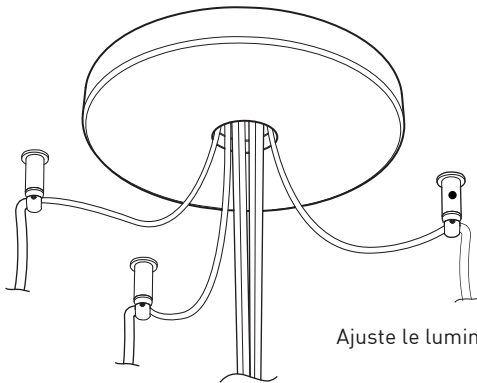

PRODUCT CHARACTERISTICS CARACTÉRISTIQUES DU PRODUIT

DESIGN:	Offered in a wide variety of configurations, Bouquet is a cluster of 7 fixtures all emerging from the matte black recessed center hole of a white canopy. Bouquet can be paired with the adjustable cable holder accessories, Hook (4901) and Loop (4902), which can be easily installed and removed.
INSTALLATION:	Bouquet mounts on standard junction boxes and is supplied with support hook for easy installation.
LIGHT SOURCE:	High performance LED module with dimming options available.
STRUCTURE:	Spun steel chrome plated canopy with matte black center hole to hide mounting hardware.
CERTIFIED:	c-CSA-us
CONCEPTION:	Offert dans une grande variété de configurations, Bouquet est un groupe de 7 luminaires émergeant du trou encastré au centre d'un pavillon blanc. Bouquet peut être jumelé avec l'accessoire serre-câble ajustable Loop (4902), qui peut être facilement installé ou retiré de l'assemblage.
INSTALLATION:	Un crochet de support est fourni pour faciliter l'installation sur une boîte de jonction standard.
SOURCE LUMINEUSE:	Module DEL à haute intensité offert avec choix de gradation standard.
STRUCTURE:	Pavillon en acier repoussé et chromé avec section centrale noire mate pour camoufler les supports.
CERTIFIÉ:	c-CSA-us

FACILE D'ASSEMBLAGE
 -Installation sur boîte de jonction standard avec des points d'ancrage multiples
 -Crochets de support fournis pour faciliter l'installation

PAVILLON SIMPLE
 Pavillon en acier repoussé et chromé avec espace nécessaire pour accueillir toutes les composants internes

Grande variété de configurations

SECTION CENTRALE
 Pièce noir matte servant à camoufler les supports des fils

ACCESSOIRES

Permet une plus grande créativité

CROCHET 4901

Ajuste le luminaire à la hauteur désirée