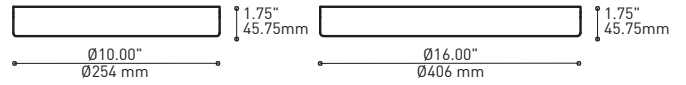

SIMPLE CANOPY
Chrome plated canopy with plenty of room to house all electrical components for quick assembly

CENTER PIECE
Matte black recessed center hole

Wide variety of configurations