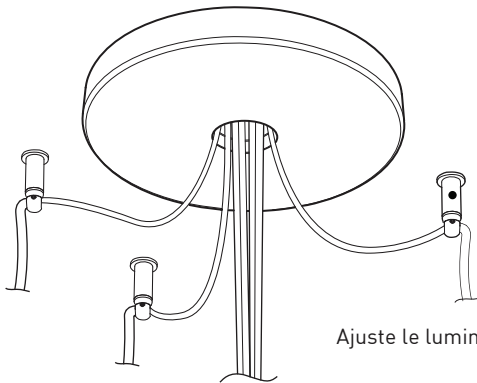

**STRUCTURE:** Spun steel chrome plated canopy matte black center hole to hide mounting hardware.

**CERTIFIED:** c-CSA-us

**CONCEPTION:** Offert dans une grande variété de configurations, Bouquet est un groupe de 7 ou 13 luminaires émergeant du trou encastré au centre d'un pavillon blanc. Bouquet peut être jumelé avec l'accessoire serre-câble ajustable Loop (4902), qui peut être facilement installé ou retiré de l'assemblage.

### PAVILLON SIMPLE

Pavillon en acier repoussé et chromé avec espace nécessaire pour accueillir toutes les composants internes

### SECTION CENTRALE

Pièce noir matte servant à camoufler les supports des fils

Grande variété de configurations

### CROCHET 4901

Ajuste le luminaire à la hauteur désirée