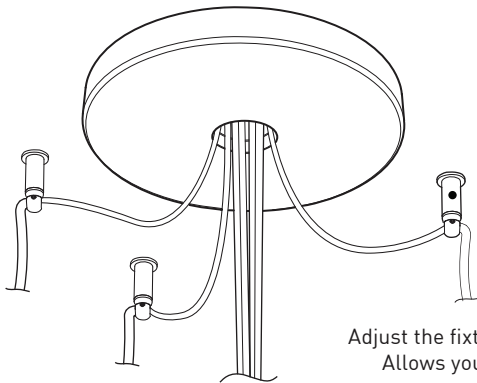

ACCESSORIES

Allows more creativity

HOOK 4901

Adjust the fixture to the desired height
Allows you to make big statements