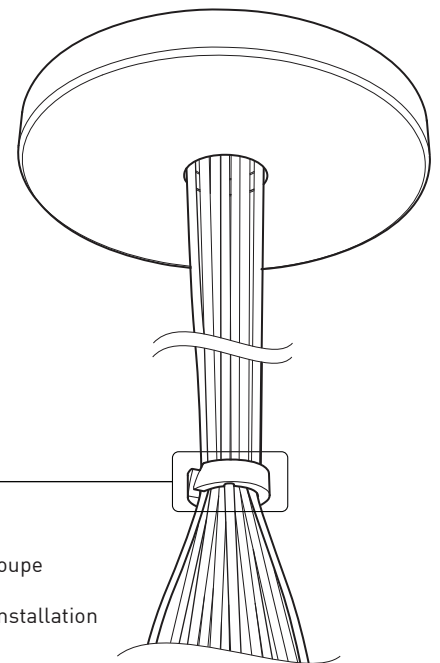

FIXTURE	CODE	SOURCE LUM.		MAX. WATTAGE								
		Ø 10	Ø 16	LED			INC					
				Nb. FIXTURE	LED	INC	7	13	19	7	13	19
ALVER	MCC	7ou13	19	X	X	28W	52W	76W	420W	780W	1140W	
ROLO PENDANT	MAD	7ou13	19	X		28W	52W	76W				
SPROKET	CFD	7ou13	19	X		28W	52W	76W				
MEHA	UAC	7ou13	19	X		28W	52W	76W				
FACET	UFC	7ou13	19	X		28W	52W	76W				
SLIM STACK	SLS	7ou13	19	X	X	28W	52W	76W	350W	650W	950W	
STUBBY STACK	STS	7ou13	19	X	X	28W	52W	76W	350W	650W	950W	
MIKA	RAP	7	13ou19	X		63W	117W	171W				
MIKA	RAQ	7	13ou19	X		91W	169W	247W