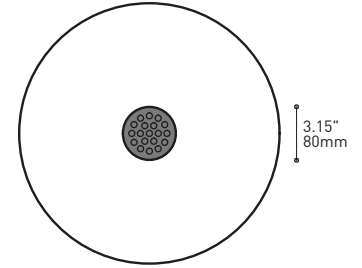

Wide variety of configurations