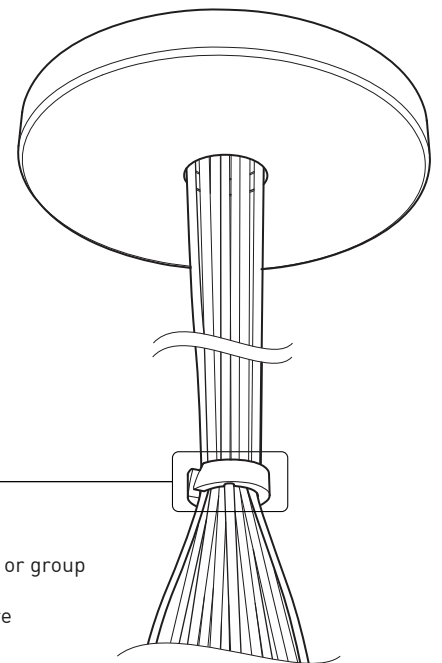

## PRODUCT CHARACTERISTICS CARACTÉRISTIQUES DU PRODUIT

**BIM** **DIM** **IES** **LED**

**DESIGN:** Offered in a wide variety of configurations, Bouquet is a cluster of 7 or 13 fixtures all emerging from the matte black recessed center hole of a white canopy. Bouquet can be paired with the adjustable cable holder accessory, Loop (4902), which can be easily installed and removed.

**STRUCTURE:** Spun steel chrome plated canopy matte black center hole to hide mounting hardware.

**CERTIFIED:** c-CSA-us

**CONCEPTION:** Offert dans une grande variété de configurations, Bouquet est un groupe de 7 ou 13 luminaires émergeant du trou encastré au centre d'un pavillon blanc. Bouquet peut être jumelé avec l'accessoire serre-câble ajustable Loop (4902), qui peut être facilement installé ou retiré de l'assemblage.

### HOOK 4901

Adjust the fixture to the desired height  
Allows you to make big statements

### LOOP 4902

Can straighten, lock height or group up to 19 power cables  
Can be installed after fixture installation

FIXTURE	CODE	Ø		LIGHT SOURCE		MAX. WATTAGE					
		10	16	LED	INC	LED			INC		
		Nb. FIXTURE				7	13	19	7	13	19
ALVER	MCC	7ou13	19	X	X	28W	52W	76W	420W	780W	1140W
ROLO PENDANT	MAD	7ou13	19	X		28W	52W	76W			
SPROKET	CFD	7ou13	19	X		28W	52W	76W			
MEHA	UAC	7ou13	19	X		28W	52W	76W			
FACET	UFC	7ou13	19	X		28W	52W	76W			
SLIM STACK	SLS	7ou13	19	X	X	28W	52W	76W	350W	650W	950W
STUBBY STACK	STS	7ou13	19	X	X	28W	52W	76W	350W	650W	950W
MIKA	RAP	7	13ou19	X		63W	117W	171W			
MIKA	RAQ	7	13ou19	X		91W	169W	247W			