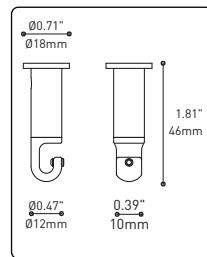

**SECTION CENTRALE**  
 Pièce noir matte servant à camoufler les supports des fils

Grande variété de configurations

## ACCESSOIRES

Permet une plus grande créativité

**CROCHET 4901**

Ajuste le luminaire à la hauteur désirée

**ANNEAU 4902**

Redresse, organise et regroupe jusqu'à 19 câbles  
 Peut-être installé après l'installation du luminaire