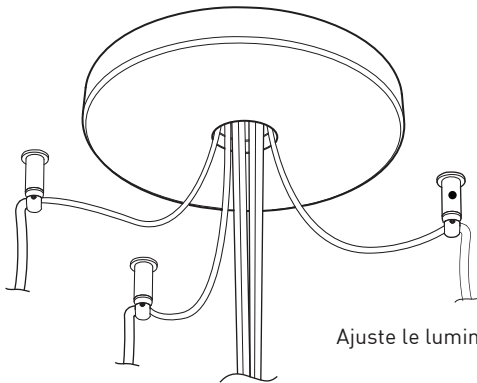

**STRUCTURE:** Spun steel chrome plated canopy matte black center hole to hide mounting hardware.

**CERTIFIED:** c-CSA-us

**CONCEPTION:** Offert dans une grande variété de configurations, Bouquet est un groupe de 7 ou 13 luminaires émergeant du trou encastré au centre d'un pavillon blanc. Bouquet peut être jumelé avec l'accessoire serre-câble ajustable Loop (4902), qui peut être facilement installé ou retiré de l'assemblage.

**FACILE D'ASSEMBLAGE**  
 -Installation sur boîte de jonction standard avec des points d'ancrage multiples  
 -Crochets de support fournis pour faciliter l'installation

**PAVILLON SIMPLE**  
 Pavillon en acier repoussé et chromé avec espace nécessaire pour accueillir toutes les composants internes

**SECTION CENTRALE**  
 Pièce noir matte servant à camoufler les supports des fils

Grande variété de configurations

## ACCESSOIRES

Permet une plus grande créativité

**CROCHET 4901**

Ajuste le luminaire à la hauteur désirée

**ANNEAU 4902**

Redresse, organise et regroupe jusqu'à 19 câbles  
 Peut-être installé après l'installation du luminaire