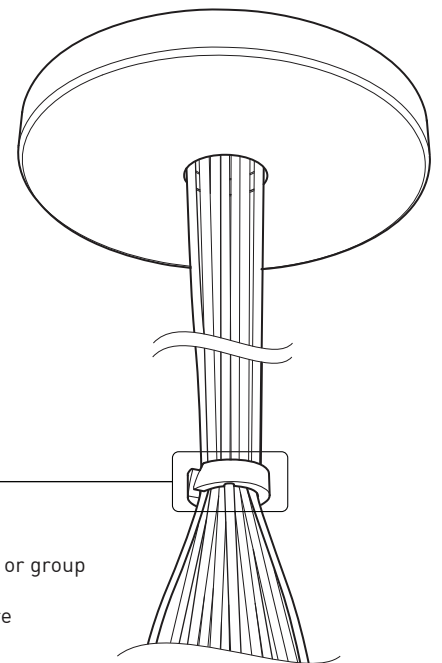

**STRUCTURE:** Spun steel chrome plated canopy matte black center hole to hide mounting hardware.

**CERTIFIED:** c-CSA-us

**CONCEPTION:** Offert dans une grande variété de configurations, Bouquet est un groupe de 7 ou 13 luminaires émergeant du trou encastré au centre d'un pavillon blanc. Bouquet peut être jumelé avec l'accessoire serre-câble ajustable Loop (4902), qui peut être facilement installé ou retiré de l'assemblage.

**STRUCTURE:** Pavillon en acier repoussé et chromé avec section centrale noire matte pour camoufler les supports.

**CERTIFIÉ:** c-CSA-us

**EASY INSTALLATION**  
Mounts to standard junction box with added mounting points to reinforce installation

**SIMPLE CANOPY**  
Chrome plated canopy with plenty of room to house all electrical components for quick assembly

**CENTER PIECE**  
Matte black recessed center hole

Wide variety of configurations

## ACCESSORIES

Allows more creativity

**HOOK 4901**  
Adjust the fixture to the desired height  
Allows you to make big statements

**LOOP 4902**  
Can straighten, lock height or group up to 19 power cables  
Can be installed after fixture installation