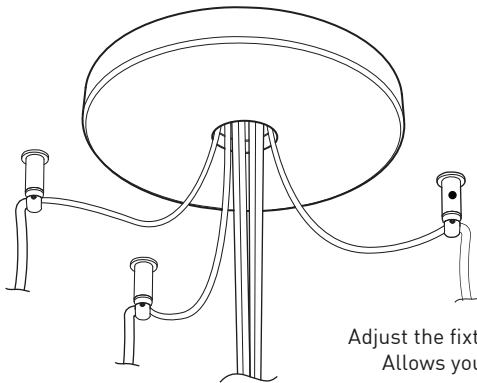

**STRUCTURE:** Spun steel chrome plated canopy matte black center hole to hide mounting hardware.

**CERTIFIED:** c-CSA-us

**CONCEPTION:** Offert dans une grande variété de configurations, Bouquet est un groupe de 7 ou 13 luminaires émergeant du trou encastré au centre d'un pavillon blanc. Bouquet peut être jumelé avec l'accessoire serre-câble ajustable Loop (4902), qui peut être facilement installé ou retiré de l'assemblage.

**SIMPLE CANOPY**  
Chrome plated canopy with plenty of room to house all electrical components for quick assembly

**CENTER PIECE**  
Matte black recessed center hole

Wide variety of configurations

## ACCESSORIES

Allows more creativity

**HOOK 4901**  
Adjust the fixture to the desired height  
Allows you to make big statements

**LOOP 4902**  
Can straighten, lock height or group up to 19 power cables  
Can be installed after fixture installation