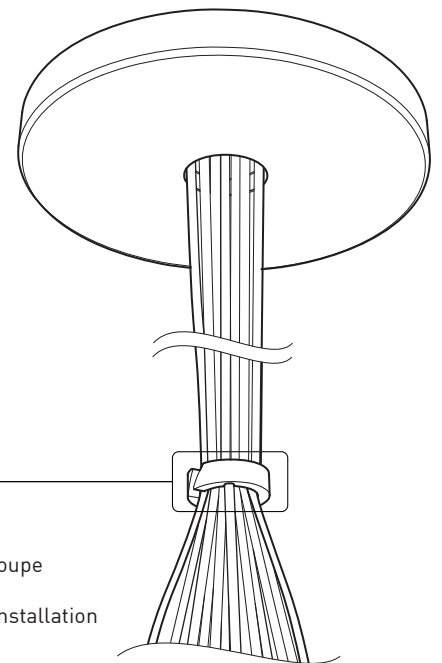

**STRUCTURE:** Spun steel chrome plated canopy matte black center hole to hide mounting hardware.

**CERTIFIED:** c-CSA-us

**CONCEPTION:** Offert dans une grande variété de configurations, Bouquet est un groupe de 7 ou 13 luminaires émergeant du trou encastré au centre d'un pavillon blanc. Bouquet peut être jumelé avec l'accessoire serre-câble ajustable Loop (4902), qui peut être facilement installé ou retiré de l'assemblage.

**FACILE D'ASSEMBLAGE**  
 -Installation sur boîte de jonction standard avec des points d'ancrage multiples  
 -Crochets de support fournis pour faciliter l'installation

**PAVILLON SIMPLE**  
 Pavillon en acier repoussé et chromé avec espace nécessaire pour accueillir toutes les composants internes

**SECTION CENTRALE**  
 Pièce noir matte servant à camoufler les supports des fils

Grande variété de configurations

## ACCESSOIRES

Permet une plus grande créativité

**CROCHET 4901**

Ajuste le luminaire à la hauteur désirée

**ANNEAU 4902**

Redresse, organise et regroupe jusqu'à 19 câbles  
 Peut-être installé après l'installation du luminaire