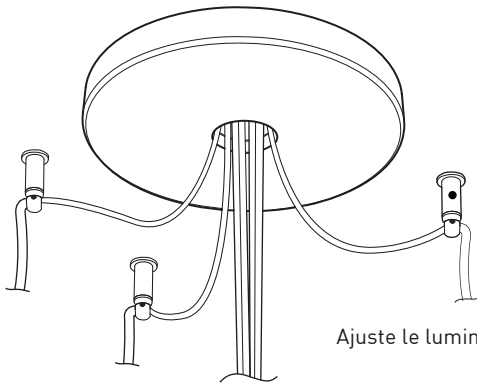

HOOK 4901
Adjust the fixture to the desired height
Allows you to make big statements

LOOP 4902
Can straighten, lock height or group up to 19 power cables
Can be installed after fixture installation

FIXTURE	CODE	Ø		LIGHT SOURCE		MAX. WATTAGE					
		10	16	LED	INC	LED			INC		
		Nb. FIXTURE				7	13	19	7	13	19
ALVER	MCC	7ou13	19	X	X	28W	52W	76W	420W	780W	1140W
ROLO PENDANT	MAD	7ou13	19	X		28W	52W	76W			
SPROKET	CFD	7ou13	19	X		28W	52W	76W			
MEHA	UAC	7ou13	19	X		28W	52W	76W			
FACET	UFC	7ou13	19	X		28W	52W	76W			
SLIM STACK	SLS	7ou13	19	X	X	28W	52W	76W	350W	650W	950W
STUBBY STACK	STS	7ou13	19	X	X	28W	52W	76W	350W	650W	950W
MIKA	RAP	7	13ou19	X		63W	117W	171W			
MIKA	RAQ	7	13ou19	X		91W	169W	247W			

FACILE D'ASSEMBLAGE

- Installation sur boîte de jonction standard avec des points d'ancrage multiples
- Crochets de support fournis pour faciliter l'installation

PAVILLON SIMPLE

Pavillon en acier repoussé et chromé avec espace nécessaire pour accueillir toutes les composants internes

SECTION CENTRALE

Pièce noir matte servant à camoufler les supports des fils

Grande variété de configurations

ACCESSOIRES

Permet une plus grande créativité

CROCHET 4901

Ajuste le luminaire à la hauteur désirée

ANNEAU 4902

Redresse, organise et regroupe jusqu'à 19 câbles
Peux-être installé après l'installation du luminaire

FIXTURE	CODE	SOURCE LUM.		MAX. WATTAGE							
		Ø 10	Ø 16	LED			INC				
				Nb. FIXTURE	LED	INC	7	13	19	7	13
ALVER	MCC	7ou13	19	X	X	28W	52W	76W	420W	780W	1140W
ROLO PENDANT	MAD	7ou13	19	X		28W	52W	76W			
SPROKET	CFD	7ou13	19	X		28W	52W	76W			
MEHA	UAC	7ou13	19	X		28W	52W	76W			
FACET	UFC	7ou13	19	X		28W	52W	76W			
SLIM STACK	SLS	7ou13	19	X	X	28W	52W	76W	350W	650W	950W
STUBBY STACK	STS	7ou13	19	X	X	28W	52W	76W	350W	650W	950W
MIKA	RAP	7	13ou19	X		63W	117W	171W			
MIKA	RAQ	7	13ou19	X		91W	169W	247W			