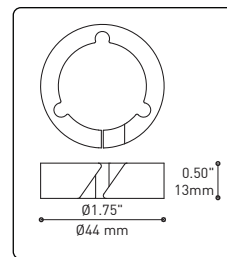

HOOK 4901
Adjust the fixture to the desired height
Allows you to make big statements

LOOP 4902
Can straighten, lock height or group up to 19 power cables
Can be installed after fixture installation

FIXTURE	CODE	Ø		LIGHT SOURCE		MAX. WATTAGE					
		10	16	LED	INC	LED			INC		
		Nb. FIXTURE				7	13	19	7	13	19
ALVER	MCC	7ou13	19	X	X	28W	52W	76W	420W	780W	1140W
ROLO PENDANT	MAD	7ou13	19	X		28W	52W	76W			
SPROKET	CFD	7ou13	19	X		28W	52W	76W			
MEHA	UAC	7ou13	19	X		28W	52W	76W			
FACET	UFC	7ou13	19	X		28W	52W	76W			
SLIM STACK	SLS	7ou13	19	X	X	28W	52W	76W	350W	650W	950W
STUBBY STACK	STS	7ou13	19	X	X	28W	52W	76W	350W	650W	950W
MIKA	RAP	7	13ou19	X		63W	117W	171W			
MIKA	RAQ	7	13ou19	X		91W	169W	247W			

SECTION CENTRALE

Pièce noir matte servant à camoufler les supports des fils

Grande variété de configurations

ACCESSOIRES

Permet une plus grande créativité

CROCHET 4901

Ajuste le luminaire à la hauteur désirée