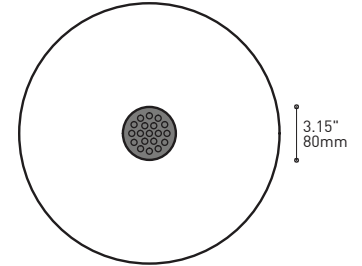

HOOK 4901
Adjust the fixture to the desired height
Allows you to make big statements

LOOP 4902
Can straighten, lock height or group up to 19 power cables
Can be installed after fixture installation

FIXTURE	CODE	Ø		LIGHT SOURCE		MAX. WATTAGE					
		10	16	LED	INC	LED			INC		
		Nb. FIXTURE				7	13	19	7	13	19
ALVER	MCC	7ou13	19	X	X	28W	52W	76W	420W	780W	1140W
ROLO PENDANT	MAD	7ou13	19	X		28W	52W	76W			
SPROKET	CFD	7ou13	19	X		28W	52W	76W			
MEHA	UAC	7ou13	19	X		28W	52W	76W			
FACET	UFC	7ou13	19	X		28W	52W	76W			
SLIM STACK	SLS	7ou13	19	X	X	28W	52W	76W	350W	650W	950W
STUBBY STACK	STS	7ou13	19	X	X	28W	52W	76W	350W	650W	950W
MIKA	RAP	7	13ou19	X		63W	117W	171W			
MIKA	RAQ	7	13ou19	X		91W	169W	247W			

FACILE D'ASSEMBLAGE

- Installation sur boîte de jonction standard avec des points d'ancrage multiples
- Crochets de support fournis pour faciliter l'installation

PAVILLON SIMPLE

Pavillon en acier repoussé et chromé avec espace nécessaire pour accueillir toutes les composants internes

SECTION CENTRALE

Pièce noir matte servant à camoufler les supports des fils

Grande variété de configurations

ACCESSOIRES

Permet une plus grande créativité

CROCHET 4901

Ajuste le luminaire à la hauteur désirée