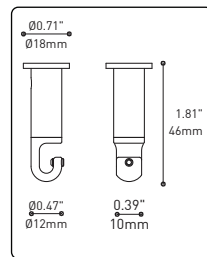

HOOK 4901
Adjust the fixture to the desired height
Allows you to make big statements

LOOP 4902
Can straighten, lock height or group up to 19 power cables
Can be installed after fixture installation

FIXTURE	CODE	Ø		LIGHT SOURCE		MAX. WATTAGE					
		10	16	LED	INC	LED			INC		
		Nb. FIXTURE				7	13	19	7	13	19
ALVER	MCC	7ou13	19	X	X	28W	52W	76W	420W	780W	1140W
ROLO PENDANT	MAD	7ou13	19	X		28W	52W	76W			
SPROKET	CFD	7ou13	19	X		28W	52W	76W			
MEHA	UAC	7ou13	19	X		28W	52W	76W			
FACET	UFC	7ou13	19	X		28W	52W	76W			
SLIM STACK	SLS	7ou13	19	X	X	28W	52W	76W	350W	650W	950W
STUBBY STACK	STS	7ou13	19	X	X	28W	52W	76W	350W	650W	950W
MIKA	RAP	7	13ou19	X		63W	117W	171W			
MIKA	RAQ	7	13ou19	X		91W	169W	247W			

SECTION CENTRALE

Pièce noir matte servant à camoufler les supports des fils

Grande variété de configurations

ACCESSOIRES

Permet une plus grande créativité

CROCHET 4901

Ajuste le luminaire à la hauteur désirée

ANNEAU 4902

Redresse, organise et regroupe jusqu'à 19 câbles
Peux-être installé après l'installation du luminaire

FIXTURE	CODE	SOURCE LUM.		MAX. WATTAGE							
		Ø 10	Ø 16	LED			INC				
				Nb. FIXTURE	LED	INC	7	13	19	7	13
ALVER	MCC	7ou13	19	X	X	28W	52W	76W	420W	780W	1140W
ROLO PENDANT	MAD	7ou13	19	X		28W	52W	76W			
SPROKET	CFD	7ou13	19	X		28W	52W	76W			
MEHA	UAC	7ou13	19	X		28W	52W	76W			
FACET	UFC	7ou13	19	X		28W	52W	76W			
SLIM STACK	SLS	7ou13	19	X	X	28W	52W	76W	350W	650W	950W
STUBBY STACK	STS	7ou13	19	X	X	28W	52W	76W	350W	650W	950W
MIKA	RAP	7	13ou19	X		63W	117W	171W			
MIKA	RAQ	7	13ou19	X		91W	169W	247W			