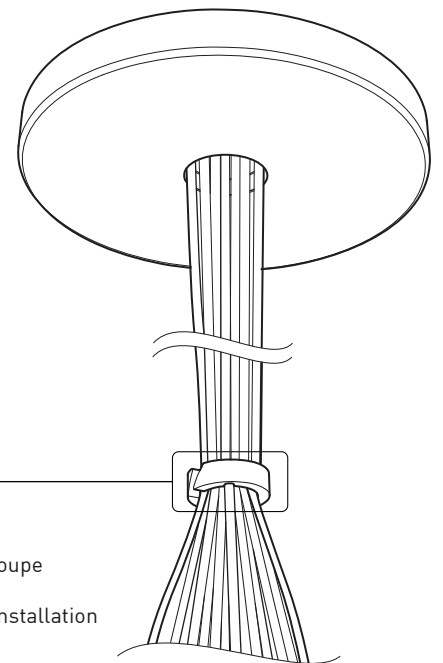

STRUCTURE: Spun steel chrome plated canopy matte black center hole to hide mounting hardware.

CERTIFIED: c-CSA-us

CONCEPTION: Offert dans une grande variété de configurations, Bouquet est un groupe de 7 ou 13 luminaires émergeant du trou encastré au centre d'un pavillon blanc. Bouquet peut être jumelé avec l'accessoire serre-câble ajustable Loop (4902), qui peut être facilement installé ou retiré de l'assemblage.

FACILE D'ASSEMBLAGE

- Installation sur boîte de jonction standard avec des points d'ancrage multiples
- Crochets de support fournis pour faciliter l'installation

PAVILLON SIMPLE

Pavillon en acier repoussé et chromé avec espace nécessaire pour accueillir toutes les composants internes

SECTION CENTRALE

Pièce noir matte servant à camoufler les supports des fils

Grande variété de configurations

ACCESSOIRES

Permet une plus grande créativité

CROCHET 4901

Ajuste le luminaire à la hauteur désirée

ANNEAU 4902

Redresse, organise et regroupe jusqu'à 19 câbles
Peux-être installé après l'installation du luminaire

FIXTURE	CODE	SOURCE LUM.		MAX. WATTAGE							
		Ø 10	Ø 16	LED			INC				
				Nb. FIXTURE	LED	INC	7	13	19	7	13
ALVER	MCC	7ou13	19	X	X	28W	52W	76W	420W	780W	1140W
ROLO PENDANT	MAD	7ou13	19	X		28W	52W	76W			
SPROKET	CFD	7ou13	19	X		28W	52W	76W			
MEHA	UAC	7ou13	19	X		28W	52W	76W			
FACET	UFC	7ou13	19	X		28W	52W	76W			
SLIM STACK	SLS	7ou13	19	X	X	28W	52W	76W	350W	650W	950W
STUBBY STACK	STS	7ou13	19	X	X	28W	52W	76W	350W	650W	950W
MIKA	RAP	7	13ou19	X		63W	117W	171W			
MIKA	RAQ	7	13ou19	X		91W	169W	247W			