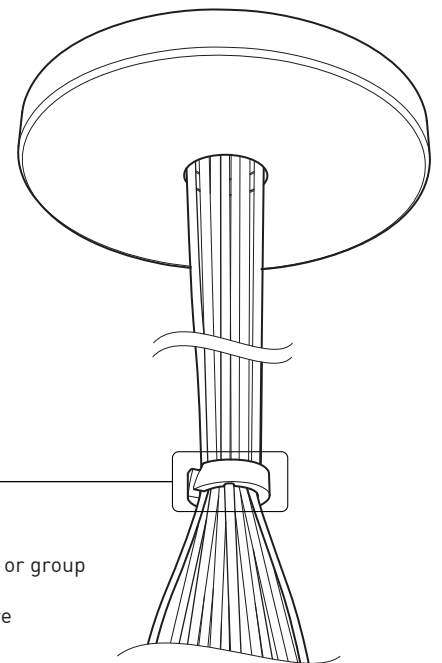

STRUCTURE: Spun steel chrome plated canopy matte black center hole to hide mounting hardware.

CERTIFIED: c-CSA-us

CONCEPTION: Offert dans une grande variété de configurations, Bouquet est un groupe de 7 ou 13 luminaires émergeant du trou encastré au centre d'un pavillon blanc. Bouquet peut être jumelé avec l'accessoire serre-câble ajustable Loop (4902), qui peut être facilement installé ou retiré de l'assemblage.

STRUCTURE: Pavillon en acier repoussé et chromé avec section centrale noire matte pour camoufler les supports.

CERTIFIÉ: c-CSA-us

EASY INSTALLATION
Mounts to standard junction box with added mounting points to reinforce installation

SIMPLE CANOPY
Chrome plated canopy with plenty of room to house all electrical components for quick assembly

CENTER PIECE
Matte black recessed center hole

Wide variety of configurations

ACCESSORIES

Allows more creativity

HOOK 4901
Adjust the fixture to the desired height
Allows you to make big statements

LOOP 4902
Can straighten, lock height or group up to 19 power cables
Can be installed after fixture installation

FIXTURE	CODE	Ø		LIGHT SOURCE		MAX. WATTAGE					
		10	16	LED	INC	LED			INC		
		Nb. FIXTURE				7	13	19	7	13	19
ALVER	MCC	7ou13	19	X	X	28W	52W	76W	420W	780W	1140W
ROLO PENDANT	MAD	7ou13	19	X		28W	52W	76W			
SPROKET	CFD	7ou13	19	X		28W	52W	76W			
MEHA	UAC	7ou13	19	X		28W	52W	76W			
FACET	UFC	7ou13	19	X		28W	52W	76W			
SLIM STACK	SLS	7ou13	19	X	X	28W	52W	76W	350W	650W	950W
STUBBY STACK	STS	7ou13	19	X	X	28W	52W	76W	350W	650W	950W
MIKA	RAP	7	13ou19	X		63W	117W	171W			
MIKA	RAQ	7	13ou19	X		91W	169W	247W			