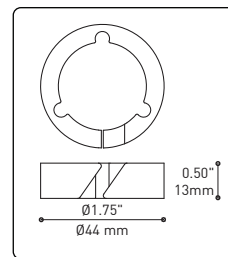

SECTION CENTRALE
 Pièce noir matte servant à camoufler les supports des fils

Grande variété de configurations

ACCESSOIRES

Permet une plus grande créativité

Ajuste le luminaire à la hauteur désirée

CROCHET 4901

ANNEAU 4902

Redresse, organise et regroupe jusqu'à 19 câbles
 Peut-être installé après l'installation du luminaire

FIXTURE	CODE	MAX. WATTAGE									
		Ø 10	Ø 16	SOURCE LUM.		LED			INC		
				Nb. FIXTURE	LED	INC	7	13	19	7	13
ALVER	MCC	7ou13	19	X	X	28W	52W	76W	420W	780W	1140W
ROLO PENDANT	MAD	7ou13	19	X		28W	52W	76W			
SPROKET	CFD	7ou13	19	X		28W	52W	76W			
MEHA	UAC	7ou13	19	X		28W	52W	76W			
FACET	UFC	7ou13	19	X		28W	52W	76W			
SLIM STACK	SLS	7ou13	19	X	X	28W	52W	76W	350W	650W	950W
STUBBY STACK	STS	7ou13	19	X	X	28W	52W	76W	350W	650W	950W
MIKA	RAP	7	13ou19	X		63W	117W	171W			
MIKA	RAQ	7	13ou19	X		91W	169W	247W			