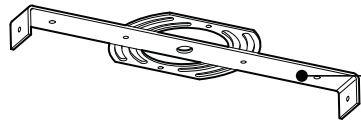

PRODUCT CHARACTERISTICS CARACTÉRISTIQUES DU PRODUIT

DESIGN:	Offered in a wide variety of configurations, Bouquet is a cluster of 7 or 13 fixtures all emerging from the matte black recessed center hole of a white canopy. Bouquet can be paired with the adjustable cable holder accessory, Loop (4902), which can be easily installed and removed.
INSTALLATION:	Bouquet mounts on standard junction boxes and is supplied with support hooks for easy installation.
LIGHT SOURCE:	Available with incandescent, halogen or LED light sources depending on the fixtures. Dimming available.
STRUCTURE:	Spun steel chrome plated canopy matte black center hole to hide mounting hardware.
CERTIFIED:	c-CSA-us
CONCEPTION:	Offert dans une grande variété de configurations, Bouquet est un groupe de 7 ou 13 luminaires émergeant du trou encastré au centre d'un pavillon blanc. Bouquet peut être jumelé avec l'accessoire serre-câble ajustable Loop (4902), qui peut être facilement installé ou retiré de l'assemblage.
INSTALLATION:	Des crochets de support sont fournis pour faciliter l'installation sur une boîte de jonction standard.
SOURCE LUMINEUSE:	Utilisation avec sources lumineuses DEL ou incandescentes avec des options de gradation.
STRUCTURE:	Pavillon en acier repoussé et chromé avec section centrale noire matte pour camoufler les supports.
CERTIFIÉ:	c-CSA-us

EASY INSTALLATION
Mounts to standard junction box with added mounting points to reinforce installation

SIMPLE CANOPY
Chrome plated canopy with plenty of room to house all electrical components for quick assembly