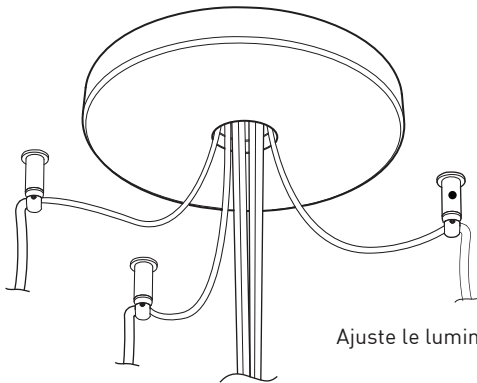

SECTION CENTRALE
 Pièce noir matte servant à camoufler les supports des fils

Grande variété de configurations

ACCESSOIRES

Permet une plus grande créativité

Ajuste le luminaire à la hauteur désirée

CROCHET 4901

ANNEAU 4902

Redresse, organise et regroupe jusqu'à 19 câbles
 Peut-être installé après l'installation du luminaire

FIXTURE	CODE	MAX. WATTAGE									
		Ø 10	Ø 16	SOURCE LUM.		LED			INC		
				Nb. FIXTURE	LED	INC	7	13	19	7	13
ALVER	MCC	7ou13	19	X	X	28W	52W	76W	420W	780W	1140W
ROLO PENDANT	MAD	7ou13	19	X		28W	52W	76W			
SPROKET	CFD	7ou13	19	X		28W	52W	76W			
MEHA	UAC	7ou13	19	X		28W	52W	76W			
FACET	UFC	7ou13	19	X		28W	52W	76W			
SLIM STACK	SLS	7ou13	19	X	X	28W	52W	76W	350W	650W	950W
STUBBY STACK	STS	7ou13	19	X	X	28W	52W	76W	350W	650W	950W
MIKA	RAP	7	13ou19	X		63W	117W	171W			
MIKA	RAQ	7	13ou19	X		91W	169W	247W			