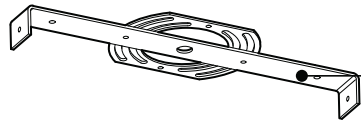

FACILE D'ASSEMBLAGE
-Installation sur boîte de jonction standard avec des points d'ancrage multiples
-Crochets de support fournis pour faciliter l'installation