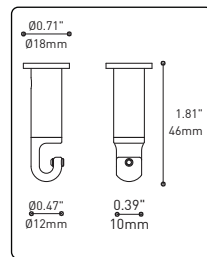

SECTION CENTRALE
 Pièce noir matte servant à camoufler les supports des fils

Grande variété de configurations

ACCESSOIRES

Permet une plus grande créativité

Ajuste le luminaire à la hauteur désirée

CROCHET 4901

ANNEAU 4902

Redresse, organise et regroupe jusqu'à 19 câbles
 Peut-être installé après l'installation du luminaire

FIXTURE	CODE	MAX. WATTAGE									
		Ø 10	Ø 16	SOURCE LUM.		LED			INC		
				Nb. FIXTURE	LED	INC	7	13	19	7	13
ALVER	MCC	7ou13	19	X	X	28W	52W	76W	420W	780W	1140W
ROLO PENDANT	MAD	7ou13	19	X		28W	52W	76W			
SPROKET	CFD	7ou13	19	X		28W	52W	76W			
MEHA	UAC	7ou13	19	X		28W	52W	76W			
FACET	UFC	7ou13	19	X		28W	52W	76W			
SLIM STACK	SLS	7ou13	19	X	X	28W	52W	76W	350W	650W	950W
STUBBY STACK	STS	7ou13	19	X	X	28W	52W	76W	350W	650W	950W
MIKA	RAP	7	13ou19	X		63W	117W	171W			
MIKA	RAQ	7	13ou19	X		91W	169W	247W			