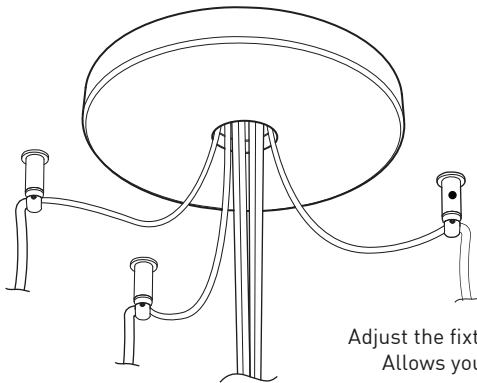

PRODUCT CHARACTERISTICS CARACTÉRISTIQUES DU PRODUIT

DESIGN:	Offered in a wide variety of configurations, Bouquet is a cluster of 7 or 13 fixtures all emerging from the matte black recessed center hole of a white canopy. Bouquet can be paired with the adjustable cable holder accessory, Loop (4902), which can be easily installed and removed.
INSTALLATION:	Bouquet mounts on standard junction boxes and is supplied with support hooks for easy installation.
LIGHT SOURCE:	Available with incandescent, halogen or LED light sources depending on the fixtures. Dimming available.
STRUCTURE:	Spun steel chrome plated canopy matte black center hole to hide mounting hardware.
CERTIFIED:	c-CSA-us
CONCEPTION:	Offert dans une grande variété de configurations, Bouquet est un groupe de 7 ou 13 luminaires émergeant du trou encastré au centre d'un pavillon blanc. Bouquet peut être jumelé avec l'accessoire serre-câble ajustable Loop (4902), qui peut être facilement installé ou retiré de l'assemblage.
INSTALLATION:	Des crochets de support sont fournis pour faciliter l'installation sur une boîte de jonction standard.
SOURCE LUMINEUSE:	Utilisation avec sources lumineuses DEL ou incandescentes avec des options de gradation.
STRUCTURE:	Pavillon en acier repoussé et chromé avec section centrale noire matte pour camoufler les supports.
CERTIFIÉ:	c-CSA-us

EASY INSTALLATION
Mounts to standard junction box with added mounting points to reinforce installation

SIMPLE CANOPY
Chrome plated canopy with plenty of room to house all electrical components for quick assembly

CENTER PIECE
Matte black recessed center hole

Wide variety of configurations

ACCESSORIES

Allows more creativity

HOOK 4901
Adjust the fixture to the desired height
Allows you to make big statements

LOOP 4902
Can straighten, lock height or group up to 19 power cables
Can be installed after fixture installation