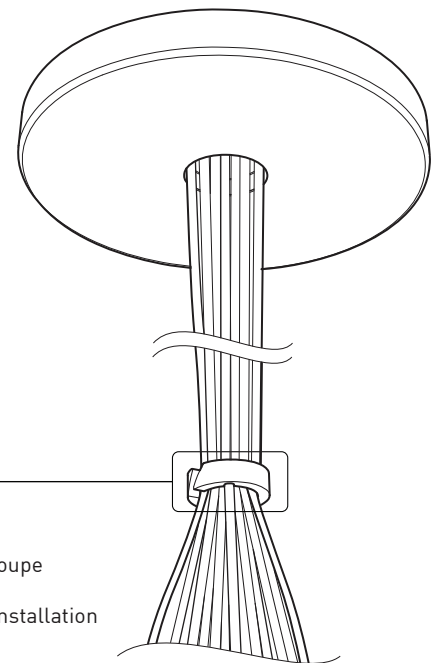

FIXTURE	CODE	MAX. WATTAGE										
		Ø 10	Ø 16	SOURCE LUM.		LED			INC			
				Nb. FIXTURE	LED	INC	7	13	19	7	13	19
ALVER	MCC	7ou13	19	X	X	28W	52W	76W	420W	780W	1140W	
ROLO PENDANT	MAD	7ou13	19	X		28W	52W	76W				
SPROKET	CFD	7ou13	19	X		28W	52W	76W				
MEHA	UAC	7ou13	19	X		28W	52W	76W				
FACET	UFC	7ou13	19	X		28W	52W	76W				
SLIM STACK	SLS	7ou13	19	X	X	28W	52W	76W	350W	650W	950W	
STUBBY STACK	STS	7ou13	19	X	X	28W	52W	76W	350W	650W	950W	
MIKA	RAP	7	13ou19	X		63W	117W	171W				
MIKA	RAQ	7	13ou19	X		91W	169W	247W