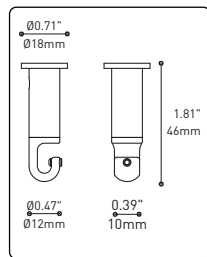

PRODUCT CHARACTERISTICS CARACTÉRISTIQUES DU PRODUIT

DESIGN:	Offered in a wide variety of configurations, Bouquet is a cluster of 7 or 13 fixtures all emerging from the matte black recessed center hole of a white canopy. Bouquet can be paired with the adjustable cable holder accessory, Loop (4902), which can be easily installed and removed.
INSTALLATION:	Bouquet mounts on standard junction boxes and is supplied with support hooks for easy installation.
LIGHT SOURCE:	Available with incandescent, halogen or LED light sources depending on the fixtures. Dimming available.
STRUCTURE:	Spun steel chrome plated canopy matte black center hole to hide mounting hardware.
CERTIFIED:	c-CSA-us
CONCEPTION:	Offert dans une grande variété de configurations, Bouquet est un groupe de 7 ou 13 luminaires émergeant du trou encastré au centre d'un pavillon blanc. Bouquet peut être jumelé avec l'accessoire serre-câble ajustable Loop (4902), qui peut être facilement installé ou retiré de l'assemblage.
INSTALLATION:	Des crochets de support sont fournis pour faciliter l'installation sur une boîte de jonction standard.
SOURCE LUMINEUSE:	Utilisation avec sources lumineuses DEL ou incandescentes avec des options de gradation.
STRUCTURE:	Pavillon en acier repoussé et chromé avec section centrale noire matte pour camoufler les supports.
CERTIFIÉ:	c-CSA-us

CENTER PIECE
Matte black recessed center hole

Wide variety of configurations

ACCESSORIES

Allows more creativity

HOOK 4901
Adjust the fixture to the desired height
Allows you to make big statements

LOOP 4902
Can straighten, lock height or group up to 19 power cables
Can be installed after fixture installation