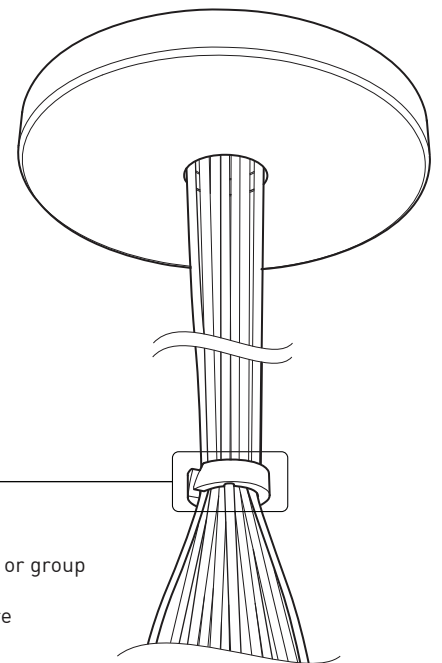

PRODUCT CHARACTERISTICS CARACTÉRISTIQUES DU PRODUIT

DESIGN:	Offered in a wide variety of configurations, Bouquet is a cluster of 7 or 13 fixtures all emerging from the matte black recessed center hole of a white canopy. Bouquet can be paired with the adjustable cable holder accessory, Loop (4902), which can be easily installed and removed.
INSTALLATION:	Bouquet mounts on standard junction boxes and is supplied with support hooks for easy installation.
LIGHT SOURCE:	Available with incandescent, halogen or LED light sources depending on the fixtures. Dimming available.
STRUCTURE:	Spun steel chrome plated canopy matte black center hole to hide mounting hardware.
CERTIFIED:	c-CSA-us
CONCEPTION:	Offert dans une grande variété de configurations, Bouquet est un groupe de 7 ou 13 luminaires émergeant du trou encastré au centre d'un pavillon blanc. Bouquet peut être jumelé avec l'accessoire serre-câble ajustable Loop (4902), qui peut être facilement installé ou retiré de l'assemblage.
INSTALLATION:	Des crochets de support sont fournis pour faciliter l'installation sur une boîte de jonction standard.
SOURCE LUMINEUSE:	Utilisation avec sources lumineuses DEL ou incandescentes avec des options de gradation.
STRUCTURE:	Pavillon en acier repoussé et chromé avec section centrale noire matte pour camoufler les supports.
CERTIFIÉ:	c-CSA-us

EASY INSTALLATION
Mounts to standard junction box with added mounting points to reinforce installation

SIMPLE CANOPY
Chrome plated canopy with plenty of room to house all electrical components for quick assembly

CENTER PIECE
Matte black recessed center hole

Wide variety of configurations

ACCESSORIES

Allows more creativity

HOOK 4901
Adjust the fixture to the desired height
Allows you to make big statements

LOOP 4902
Can straighten, lock height or group up to 19 power cables
Can be installed after fixture installation