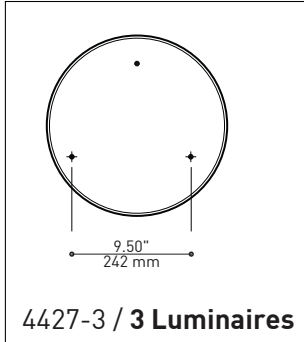

## DIMENSIONS DISPONIBLE

LUMINAIRES	CODE	NB. DE LUM.	WATT MAX.													
			SOURCE LUMINEUSE				DEL		FLUO		HAL		INC			
			DEL	FLUO	HAL	INC	3	6	3	6	3	6	3	6		
VEGA	XBL	3	6	X				33W	66W							
ALVER	MCC	3	6	X			X	12W	24W					180W	360W	
ROLO PENDANT	MAD	3	6	X		X		12W	24W			150W	300W			
SPROKET	CFD	3	6	X		X		12W	24W			150W	300W			
MEHA	UAC	3	6	X				12W	24W							
FACET	UFC	3	6	X				12W	24W							
SILENE	JDJ/JDJA/JMJ	3	6	X	X			12W	24W	78W	156W					
FASIL	XB/XBA	3	6	X	X			33W	66W	96W	192W					
DELTA	VDP/VDPA	3	6	X	X			33W	66W	96W	192W					
SENET	XFY	3		X	X			45W		108W						
DELTA	VDX/VDXA	3	6	X	X			45W	90W	108W	216W					
SHAKER	QFI	3		X		X	X	12W				150W		180W		