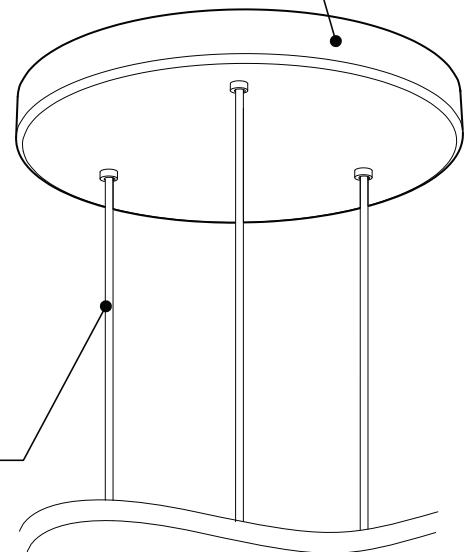

## PRODUCT CHARACTERISTICS CARACTÉRISTIQUES DU PRODUIT

**BIM** **DIM** **IES** **LED**

**DESIGN:** Drop is a beautiful chrome canopy platform designed to suspend groups of 3 or 6 selected fixtures.  
**INSTALLATION:** Mounts on standard junction boxes, and comes with support hook for easy installation.  
**LIGHT SOURCE:** LED and other light sources with dimming available.  
**STRUCTURE:** Spun steel with a chrome finish.  
**CERTIFIED:** c-CSA-us

**CONCEPTION:** Drop est une jolie plate-forme chromée pour 3 ou 6 suspensions de luminaires sélectionnés.  
**INSTALLATION:** Des crochets de support sont fournis pour faciliter l'installation sur une boîte de jonction standard.  
**SOURCE LUMINEUSE:** DEL et autres sources lumineuses avec options de gradation offertes.  
**STRUCTURE:** Pavillon en acier repoussé et chromé.  
**CERTIFIÉ:** c-CSA-us

225 de Liège Ouest, Suite #200  
 Montréal (QC), Canada H2P 1H4  
 Tel : 514.385.3515 Fax : 514.385.4169  
[www.eurekalighting.com](http://www.eurekalighting.com)

4427

**INSTALLATION FACILE ET ROBUSTE**  
 - Crochets de support fournis pour faciliter l'installation sur une boîte de jonction standard  
 - Trous de montage supplémentaires pour renforcer la structure

**PAVILLON**  
 Acier repoussé et chromé

**SIMPLE**  
 Jolie plate-forme chromée pouvant accueillir de 3 à 6 luminaires

**SUSPENSION**  
 60 pouces de câble