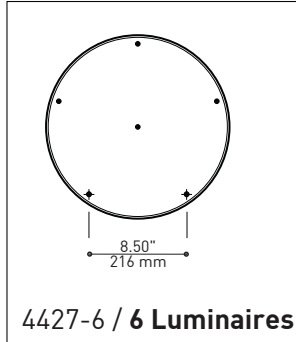

## DIMENSIONS DISPONIBLE

LUMINAIRES	CODE	NB. DE LUM.	WATT MAX.													
			SOURCE LUMINEUSE				DEL		FLUO		HAL		INC			
			DEL	FLUO	HAL	INC	3	6	3	6	3	6	3	6		
VEGA	XBL	3	6	X				33W	66W							
ALVER	MCC	3	6	X			X	12W	24W					180W	360W	
ROLO PENDANT	MAD	3	6	X		X		12W	24W			150W	300W			
SPROKET	CFD	3	6	X		X		12W	24W			150W	300W			
MEHA	UAC	3	6	X				12W	24W							
FACET	UFC	3	6	X				12W	24W							
SILENE	JDJ/JDJA/JMJ	3	6	X	X			12W	24W	78W	156W					
FASIL	XB/XBA	3	6	X	X			33W	66W	96W	192W					
DELTA	VDP/VDPA	3	6	X	X			33W	66W	96W	192W					
SENET	XFY	3		X	X			45W		108W						
DELTA	VDX/VDXA	3	6	X	X			45W	90W	108W	216W					
SHAKER	QFI	3		X		X	X	12W				150W		180W		