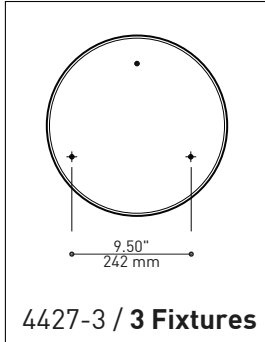

Canopy houses all electrical components for quick assembly

SUSPENSION
60 inch of cable

CANOPY CONFIGURATION

LUMINAIRES	CODE	NB. DE LUM.	WATT MAX.													
			SOURCE LUMINEUSE				DEL		FLUO		HAL		INC			
			DEL	FLUO	HAL	INC	3	6	3	6	3	6	3	6		
VEGA	XBL	3	6	X				33W	66W							
ALVER	MCC	3	6	X			X	12W	24W						180W	360W
ROLO PENDANT	MAD	3	6	X		X		12W	24W			150W	300W			
SPROKET	CFD	3	6	X		X		12W	24W			150W	300W			
MEHA	UAC	3	6	X				12W	24W							
FACET	UFC	3	6	X				12W	24W							
SILENE	JDJ/JDJA/JMJ	3	6	X	X			12W	24W	78W	156W					
FASIL	XB/XBA	3	6	X	X			33W	66W	96W	192W					
DELTA	VDP/VDPA	3	6	X	X			33W	66W	96W	192W					
SENET	XFY	3		X	X			45W		108W						
DELTA	VDX/VDXA	3	6	X	X			45W	90W	108W	216W					
SHAKER	QFI	3		X		X	X	12W				150W		180W		