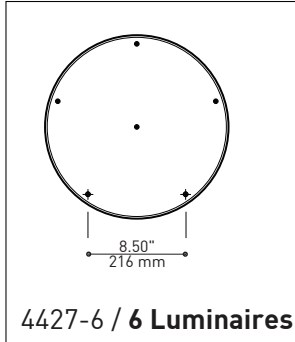

PAVILLON
 Acier repoussé et chromé

SIMPLE
 Jolie plate-forme chromée pouvant accueillir de 3 à 6 luminaires

SUSPENSION
 60 pouces de câble

DIMENSIONS DISPONIBLE

LUMINAIRES	CODE	NB. DE LUM.	WATT MAX.												
			SOURCE LUMINEUSE				DEL		FLUO		HAL		INC		
			DEL	FLUO	HAL	INC	3	6	3	6	3	6	3	6	
VEGA	XBL	3	6	X				33W	66W						
ALVER	MCC	3	6	X			X	12W	24W					180W	360W
ROLO PENDANT	MAD	3	6	X		X		12W	24W			150W	300W		
SPROKET	CFD	3	6	X		X		12W	24W			150W	300W		
MEHA	UAC	3	6	X				12W	24W						
FACET	UFC	3	6	X				12W	24W						
SILENE	JDJ/JDJA/JMJ	3	6	X	X			12W	24W	78W	156W				
FASIL	XB/XBA	3	6	X	X			33W	66W	96W	192W				
DELTA	VDP/VDPA	3	6	X	X			33W	66W	96W	192W				
SENET	XFY	3		X	X			45W		108W					
DELTA	VDX/VDXA	3	6	X	X			45W	90W	108W	216W				
SHAKER	QFI	3		X		X	X	12W				150W		180W	