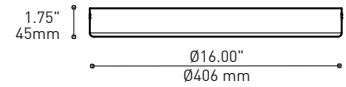

INSTALLATION FACILE ET ROBUSTE
- Crochets de support fournis pour faciliter l'installation sur une boîte de jonction standard
- Trous de montage supplémentaires pour renforcer la structure

PAVILLON
Acier repoussé et chromé

SIMPLE
Jolie plate-forme chromée pouvant accueillir de 3 à 6 luminaires

SUSPENSION
60 pouces de câble

DIMENSIONS DISPONIBLE

LUMINAIRES	CODE	NB. DE LUM.	WATT MAX.												
			SOURCE LUMINEUSE				DEL		FLUO		HAL		INC		
			DEL	FLUO	HAL	INC	3	6	3	6	3	6	3	6	
VEGA	XBL	3	6	X				33W	66W						
ALVER	MCC	3	6	X			X	12W	24W					180W	360W
ROLO PENDANT	MAD	3	6	X		X		12W	24W			150W	300W		
SPROKET	CFD	3	6	X		X		12W	24W			150W	300W		
MEHA	UAC	3	6	X				12W	24W						
FACET	UFC	3	6	X				12W	24W						
SILENE	JDJ/JDJA/JMJ	3	6	X	X			12W	24W	78W	156W				
FASIL	XB/XBA	3	6	X	X			33W	66W	96W	192W				
DELTA	VDP/VDPA	3	6	X	X			33W	66W	96W	192W				
SENET	XFY	3		X	X			45W		108W					
DELTA	VDX/VDXA	3	6	X	X			45W	90W	108W	216W				
SHAKER	QFI	3		X		X	X	12W				150W		180W