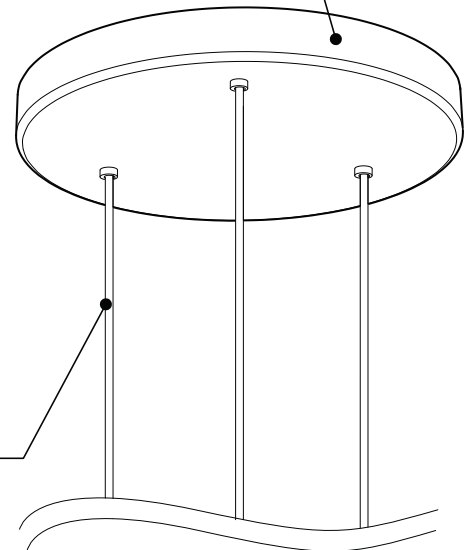

PRODUCT CHARACTERISTICS CARACTÉRISTIQUES DU PRODUIT

DESIGN:	Drop is a beautiful chrome canopy platform designed to suspend groups of 3 or 6 selected fixtures.
INSTALLATION:	Mounts on standard junction boxes, and comes with support hook for easy installation.
LIGHT SOURCE:	LED and other light sources with dimming available.
STRUCTURE:	Spun steel with a chrome finish.
CERTIFIED:	c-CSA-us
CONCEPTION:	Drop est une jolie plate-forme chromée pour 3 ou 6 suspensions de luminaires sélectionnés.
INSTALLATION:	Des crochets de support sont fournis pour faciliter l'installation sur une boîte de jonction standard.
SOURCE LUMINEUSE:	DEL et autres sources lumineuses avec options de gradation offertes.
STRUCTURE:	Pavillon en acier repoussé et chromé.
CERTIFIÉ:	c-CSA-us

EASY INSTALLATION

- Heavy duty bracket that mounts on standard junction box
- Comes with support hooks for easy installation
- Extra mounting points to reinforce

CANOPY

Spun steel with Chrome finish

SIMPLE

Canopy houses all electrical components for quick assembly

SUSPENSION
60 inch of cable

CANOPY CONFIGURATION

LUMINAIRES	CODE	NB. DE LUM.	WATT MAX.													
			SOURCE LUMINEUSE				DEL		FLUO		HAL		INC			
			DEL	FLUO	HAL	INC	3	6	3	6	3	6	3	6		
VEGA	XBL	3	6	X				33W	66W							
ALVER	MCC	3	6	X			X	12W	24W						180W	360W
ROLO PENDANT	MAD	3	6	X		X		12W	24W			150W	300W			
SPROKET	CFD	3	6	X		X		12W	24W			150W	300W			
MEHA	UAC	3	6	X				12W	24W							
FACET	UFC	3	6	X				12W	24W							
SILENE	JDJ/JDJA/JMJ	3	6	X	X			12W	24W	78W	156W					
FASIL	XB/XBA	3	6	X	X			33W	66W	96W	192W					
DELTA	VDP/VDPA	3	6	X	X			33W	66W	96W	192W					
SENET	XFY	3		X	X			45W		108W						
DELTA	VDX/VDXA	3	6	X	X			45W	90W	108W	216W					
SHAKER	QFI	3		X		X	X	12W				150W		180W		