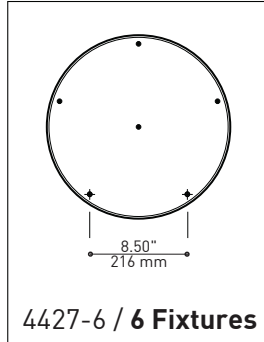

Canopy houses all electrical components for quick assembly

SUSPENSION
60 inch of cable

CANOPY CONFIGURATION

LUMINAIRES	CODE	NB. DE LUM.	WATT MAX.													
			SOURCE LUMINEUSE				DEL		FLUO		HAL		INC			
			DEL	FLUO	HAL	INC	3	6	3	6	3	6	3	6		
VEGA	XBL	3	6	X				33W	66W							
ALVER	MCC	3	6	X			X	12W	24W						180W	360W
ROLO PENDANT	MAD	3	6	X		X		12W	24W			150W	300W			
SPROKET	CFD	3	6	X		X		12W	24W			150W	300W			
MEHA	UAC	3	6	X				12W	24W							
FACET	UFC	3	6	X				12W	24W							
SILENE	JDJ/JDJA/JMJ	3	6	X	X			12W	24W	78W	156W					
FASIL	XB/XBA	3	6	X	X			33W	66W	96W	192W					
DELTA	VDP/VDPA	3	6	X	X			33W	66W	96W	192W					
SENET	XFY	3		X	X			45W		108W						
DELTA	VDX/VDXA	3	6	X	X			45W	90W	108W	216W					
SHAKER	QFI	3		X		X	X	12W				150W		180W		

PAVILLON
 Acier repoussé et chromé

SIMPLE
 Jolie plate-forme chromée pouvant accueillir de 3 à 6 luminaires

SUSPENSION
 60 pouces de câble

DIMENSIONS DISPONIBLE

LUMINAIRES	CODE	NB. DE LUM.	WATT MAX.												
			SOURCE LUMINEUSE				DEL		FLUO		HAL		INC		
			DEL	FLUO	HAL	INC	3	6	3	6	3	6	3	6	
VEGA	XBL	3	6	X				33W	66W						
ALVER	MCC	3	6	X			X	12W	24W					180W	360W
ROLO PENDANT	MAD	3	6	X		X		12W	24W			150W	300W		
SPROKET	CFD	3	6	X		X		12W	24W			150W	300W		
MEHA	UAC	3	6	X				12W	24W						
FACET	UFC	3	6	X				12W	24W						
SILENE	JDJ/JDJA/JMJ	3	6	X	X			12W	24W	78W	156W				
FASIL	XB/XBA	3	6	X	X			33W	66W	96W	192W				
DELTA	VDP/VDPA	3	6	X	X			33W	66W	96W	192W				
SENET	XFY	3		X	X			45W		108W					
DELTA	VDX/VDXA	3	6	X	X			45W	90W	108W	216W				
SHAKER	QFI	3		X		X	X	12W				150W		180W	