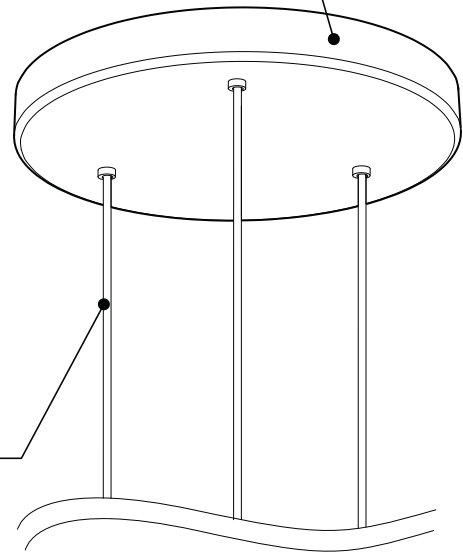

PRODUCT CHARACTERISTICS CARACTÉRISTIQUES DU PRODUIT

DESIGN:	Drop is a beautiful chrome canopy platform designed to suspend groups of 3 or 6 selected fixtures.
INSTALLATION:	Mounts on standard junction boxes, and comes with support hook for easy installation.
LIGHT SOURCE:	LED and other light sources with dimming available.
STRUCTURE:	Spun steel with a chrome finish.
CERTIFIED:	c-CSA-us
CONCEPTION:	Drop est une jolie plate-forme chromée pour 3 ou 6 suspensions de luminaires sélectionnés.
INSTALLATION:	Des crochets de support sont fournis pour faciliter l'installation sur une boîte de jonction standard.
SOURCE LUMINEUSE:	DEL et autres sources lumineuses avec options de gradation offertes.
STRUCTURE:	Pavillon en acier repoussé et chromé.
CERTIFIÉ:	c-CSA-us

PAVILLON
 Acier repoussé et chromé

SIMPLE
 Jolie plate-forme chromée pouvant accueillir de 3 à 6 luminaires

SUSPENSION
 60 pouces de câble

DIMENSIONS DISPONIBLE

LUMINAIRES	CODE	NB. DE LUM.	WATT MAX.												
			SOURCE LUMINEUSE				DEL		FLUO		HAL		INC		
			DEL	FLUO	HAL	INC	3	6	3	6	3	6	3	6	
VEGA	XBL	3	6	X				33W	66W						
ALVER	MCC	3	6	X			X	12W	24W					180W	360W
ROLO PENDANT	MAD	3	6	X		X		12W	24W			150W	300W		
SPROKET	CFD	3	6	X		X		12W	24W			150W	300W		
MEHA	UAC	3	6	X				12W	24W						
FACET	UFC	3	6	X				12W	24W						
SILENE	JDJ/JDJA/JMJ	3	6	X	X			12W	24W	78W	156W				
FASIL	XB/XBA	3	6	X	X			33W	66W	96W	192W				
DELTA	VDP/VDPA	3	6	X	X			33W	66W	96W	192W				
SENET	XFY	3		X	X			45W		108W					
DELTA	VDX/VDXA	3	6	X	X			45W	90W	108W	216W				
SHAKER	QFI	3		X		X	X	12W				150W		180W	