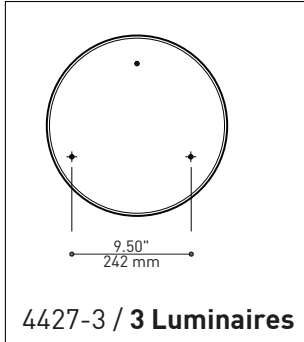

PAVILLON
 Acier repoussé et chromé

SIMPLE
 Jolie plate-forme chromée pouvant accueillir de 3 à 6 luminaires

SUSPENSION
 60 pouces de câble

DIMENSIONS DISPONIBLE

LUMINAIRES	CODE	NB. DE LUM.	WATT MAX.												
			SOURCE LUMINEUSE				DEL		FLUO		HAL		INC		
			DEL	FLUO	HAL	INC	3	6	3	6	3	6	3	6	
VEGA	XBL	3	6	X				33W	66W						
ALVER	MCC	3	6	X			X	12W	24W					180W	360W
ROLO PENDANT	MAD	3	6	X		X		12W	24W			150W	300W		
SPROKET	CFD	3	6	X		X		12W	24W			150W	300W		
MEHA	UAC	3	6	X				12W	24W						
FACET	UFC	3	6	X				12W	24W						
SILENE	JDJ/JDJA/JMJ	3	6	X	X			12W	24W	78W	156W				
FASIL	XB/XBA	3	6	X	X			33W	66W	96W	192W				
DELTA	VDP/VDPA	3	6	X	X			33W	66W	96W	192W				
SENET	XFY	3		X	X			45W		108W					
DELTA	VDX/VDXA	3	6	X	X			45W	90W	108W	216W				
SHAKER	QFI	3		X		X	X	12W				150W		180W	