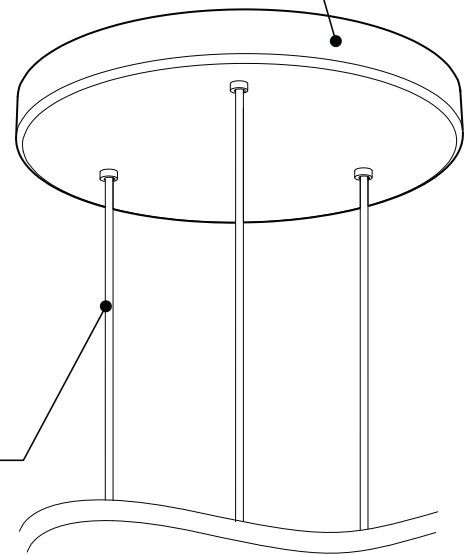

STRUCTURE FINISH FINI STRUCTURE

CHR CHROME

DIFFUSER FINISH FINI DIFFUSEUR

WH WHITE

PRODUCT CHARACTERISTICS CARACTÉRISTIQUES DU PRODUIT

BIM **DIM** **IES** **LED**

DESIGN: Drop is a beautiful chrome canopy platform designed to suspend groups of 3 or 6 selected fixtures.
INSTALLATION: Mounts on standard junction boxes, and comes with support hook for easy installation.
LIGHT SOURCE: LED and other light sources with dimming available.
STRUCTURE: Spun steel with a chrome finish.
CERTIFIED: c-CSA-us

CONCEPTION: Drop est une jolie plate-forme chromée pour 3 ou 6 suspensions de luminaires sélectionnés.
INSTALLATION: Des crochets de support sont fournis pour faciliter l'installation sur une boîte de jonction standard.
SOURCE LUMINEUSE: DEL et autres sources lumineuses avec options de gradation offertes.
STRUCTURE: Pavillon en acier repoussé et chromé.
CERTIFIÉ: c-CSA-us

EASY INSTALLATION

- Heavy duty bracket that mounts on standard junction box
- Comes with support hooks for easy installation
- Extra mounting points to reinforce

CANOPY

Spun steel with Chrome finish

SIMPLE

Canopy houses all electrical components for quick assembly

SUSPENSION
60 inch of cable

CANOPY CONFIGURATION

LUMINAIRES	CODE	NB. DE LUM.	WATT MAX.												
			SOURCE LUMINEUSE				DEL		FLUO		HAL		INC		
			DEL	FLUO	HAL	INC	3	6	3	6	3	6	3	6	
VEGA	XBL	3	6	X				33W	66W						
ALVER	MCC	3	6	X			X	12W	24W					180W	360W
ROLO PENDANT	MAD	3	6	X		X		12W	24W			150W	300W		
SPROKET	CFD	3	6	X		X		12W	24W			150W	300W		
MEHA	UAC	3	6	X				12W	24W						
FACET	UFC	3	6	X				12W	24W						
SILENE	JDJ/JDJA/JMJ	3	6	X	X			12W	24W	78W	156W				
FASIL	XB/XBA	3	6	X	X			33W	66W	96W	192W				
DELTA	VDP/VDPA	3	6	X	X			33W	66W	96W	192W				
SENET	XFY	3		X	X			45W		108W					
DELTA	VDX/VDXA	3	6	X	X			45W	90W	108W	216W				
SHAKER	QFI	3		X		X	X	12W				150W		180W	