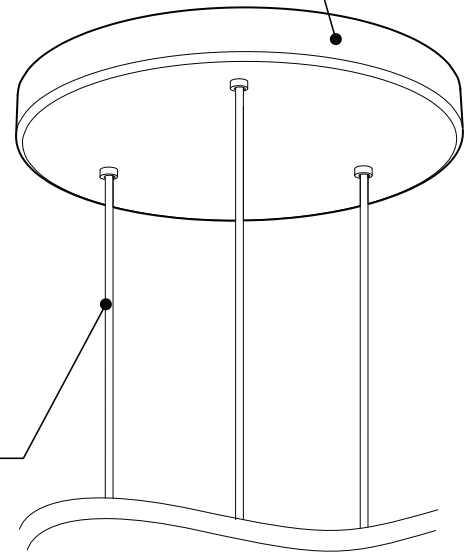

STRUCTURE FINISH FINI STRUCTURE

CHR CHROME

DIFFUSER FINISH FINI DIFFUSEUR

WH WHITE

PRODUCT CHARACTERISTICS CARACTÉRISTIQUES DU PRODUIT

BIM **DIM** **IES** **LED**

DESIGN: Drop is a beautiful chrome canopy platform designed to suspend groups of 3 or 6 selected fixtures.
INSTALLATION: Mounts on standard junction boxes, and comes with support hook for easy installation.
LIGHT SOURCE: LED and other light sources with dimming available.
STRUCTURE: Spun steel with a chrome finish.
CERTIFIED: c-CSA-us

CONCEPTION: Drop est une jolie plate-forme chromée pour 3 ou 6 suspensions de luminaires sélectionnés.
INSTALLATION: Des crochets de support sont fournis pour faciliter l'installation sur une boîte de jonction standard.
SOURCE LUMINEUSE: DEL et autres sources lumineuses avec options de gradation offertes.
STRUCTURE: Pavillon en acier repoussé et chromé.
CERTIFIÉ: c-CSA-us

225 de Liège Ouest, Suite #200
 Montréal (QC), Canada H2P 1H4
 Tel : 514.385.3515 Fax : 514.385.4169
www.eurekalighting.com

4427

INSTALLATION FACILE ET ROBUSTE
 - Crochets de support fournis pour faciliter l'installation sur une boîte de jonction standard
 - Trous de montage supplémentaires pour renforcer la structure

PAVILLON
 Acier repoussé et chromé

SIMPLE
 Jolie plate-forme chromée pouvant accueillir de 3 à 6 luminaires

SUSPENSION
 60 pouces de câble

DIMENSIONS DISPONIBLE

LUMINAIRES	CODE	NB. DE LUM.	WATT MAX.												
			SOURCE LUMINEUSE				DEL		FLUO		HAL		INC		
			DEL	FLUO	HAL	INC	3	6	3	6	3	6	3	6	
VEGA	XBL	3	6	X				33W	66W						
ALVER	MCC	3	6	X			X	12W	24W					180W	360W
ROLO PENDANT	MAD	3	6	X		X		12W	24W			150W	300W		
SPROKET	CFD	3	6	X		X		12W	24W			150W	300W		
MEHA	UAC	3	6	X				12W	24W						
FACET	UFC	3	6	X				12W	24W						
SILENE	JDJ/JDJA/JMJ	3	6	X	X			12W	24W	78W	156W				
FASIL	XB/XBA	3	6	X	X			33W	66W	96W	192W				
DELTA	VDP/VDPA	3	6	X	X			33W	66W	96W	192W				
SENET	XFY	3		X	X			45W		108W					
DELTA	VDX/VDXA	3	6	X	X			45W	90W	108W	216W				
SHAKER	QFI	3		X		X	X	12W				150W		180W	