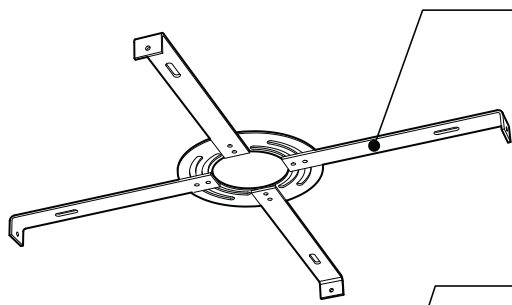

STRUCTURE FINISH FINI STRUCTURE

CHR CHROME

DIFFUSER FINISH FINI DIFFUSEUR

WH WHITE

PRODUCT CHARACTERISTICS CARACTÉRISTIQUES DU PRODUIT

BIM **DIM** **IES** **LED**

DESIGN: Drop is a beautiful chrome canopy platform designed to suspend groups of 3 or 6 selected fixtures.
INSTALLATION: Mounts on standard junction boxes, and comes with support hook for easy installation.
LIGHT SOURCE: LED and other light sources with dimming available.
STRUCTURE: Spun steel with a chrome finish.
CERTIFIED: c-CSA-us

CONCEPTION: Drop est une jolie plate-forme chromée pour 3 ou 6 suspensions de luminaires sélectionnés.
INSTALLATION: Des crochets de support sont fournis pour faciliter l'installation sur une boîte de jonction standard.
SOURCE LUMINEUSE: DEL et autres sources lumineuses avec options de gradation offertes.
STRUCTURE: Pavillon en acier repoussé et chromé.
CERTIFIÉ: c-CSA-us

EASY INSTALLATION

- Heavy duty bracket that mounts on standard junction box
- Comes with support hooks for easy installation
- Extra mounting points to reinforce

CANOPY

Spun steel with Chrome finish

SIMPLE