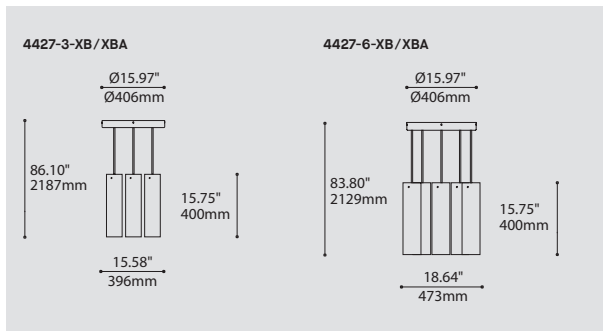

3738-XB/XBA

4233-XB/XBA

ORDERING SPECIFICATION SPÉCIFICATION DE COMMANDE

MODEL MODÈLE

4427-3 DROP 3 (3 X SHADES)
4427-6 DROP 6 (6 X SHADES)

SHADE OPTION OPTION D'ABAT-JOUR

XB FASIL
XBA FASIL (ACRYLIC DIFFUSER)

LIGHT SOURCE SOURCE LUMINEUSE

CF.D.13 13W, CFL, DOUBLE TWIN TUBE, G24Q1 BASE
CF.D.18 18W, CFL, DOUBLE TWIN TUBE, G24Q2 BASE
CF.T.32 26/32W, CFL, DOUBLE / TRIPLE TWIN TUBE, G24Q3 BASE
LED REGULAR OUTPUT
LED.HO HIGH OUTPUT

COLOR TEMPERATURE TEMPÉRATURE DE COULEUR

FOR LED ONLY

30 3000K
35 3500K
40 4000K

VOLTAGE VOLTAGE

120V 120 VOLT
277V 277 VOLT
347V* 347 VOLT

DIMMING OPTION OPTION DE GRADATION

AVAILABLE WITH CF.D.18 AND CF.T.32 ONLY, MAXIMUM 36" CABLE LENGTH

DED LUTRON ECOSYSTEM ELECTRONIC DIMMING BALLAST (ECOSYSTEM DIGITAL LINK WIRING)
DE3 LUTRON ECOSYSTEM ELECTRONIC DIMMING BALLAST (3-WIRE WIRING)

FOR LED ONLY

DV 0-10V DIMMING (120-277V)
DP PHASE DIMMING (120V ONLY) (FOR XBL ONLY)

CABLE CABLE

C CLEAR CABLE, FIELD ADJUSTABLE

CABLE LENGTH LONGUEUR DE CABLE

60 60" CABLE OR AIRCRAFT CABLE (STD LENGTH)
** CUSTOM CABLE OR AIRCRAFT CABLE LENGTH (PLEASE SPECIFY)
FOR OVERALL LENGTH PLEASE CONTACT YOUR EUREKA REPRESENTATIVE.

STRUCTURE FINISH FINI STRUCTURE

CHR CHROME

DIFFUSER FINISH FINI DIFFUSEUR

WH WHITE

PRODUCT CHARACTERISTICS CARACTÉRISTIQUES DU PRODUIT

BIM **DIM** **IES** **LED**

DESIGN: Drop is a beautiful chrome canopy platform designed to suspend groups of 3 or 6 selected fixtures.
INSTALLATION: Mounts on standard junction boxes, and comes with support hook for easy installation.
LIGHT SOURCE: LED and other light sources with dimming available.
STRUCTURE: Spun steel with a chrome finish.
CERTIFIED: c-CSA-us

CONCEPTION: Drop est une jolie plate-forme chromée pour 3 ou 6 suspensions de luminaires sélectionnés.
INSTALLATION: Des crochets de support sont fournis pour faciliter l'installation sur une boîte de jonction standard.
SOURCE LUMINEUSE: DEL et autres sources lumineuses avec options de gradation offertes.
STRUCTURE: Pavillon en acier repoussé et chromé.
CERTIFIÉ: c-CSA-us