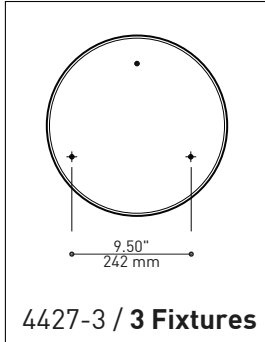

Canopy houses all electrical components for quick assembly

SUSPENSION
60 inch of cable

CANOPY CONFIGURATION

LUMINAIRES	CODE	NB. DE LUM.	WATT MAX.													
			SOURCE LUMINEUSE				DEL		FLUO		HAL		INC			
			DEL	FLUO	HAL	INC	3	6	3	6	3	6	3	6		
VEGA	XBL	3	6	X				33W	66W							
ALVER	MCC	3	6	X			X	12W	24W					180W	360W	
ROLO PENDANT	MAD	3	6	X		X		12W	24W			150W	300W			
SPROKET	CFD	3	6	X		X		12W	24W			150W	300W			
MEHA	UAC	3	6	X				12W	24W							
FACET	UFC	3	6	X				12W	24W							
SILENE	JDJ/JDJA/JMJ	3	6	X	X			12W	24W	78W	156W					
FASIL	XB/XBA	3	6	X	X			33W	66W	96W	192W					
DELTA	VDP/VDPA	3	6	X	X			33W	66W	96W	192W					
SENET	XFY	3		X	X			45W		108W						
DELTA	VDX/VDXA	3	6	X	X			45W	90W	108W	216W					
SHAKER	QFI	3		X		X	X	12W				150W		180W		