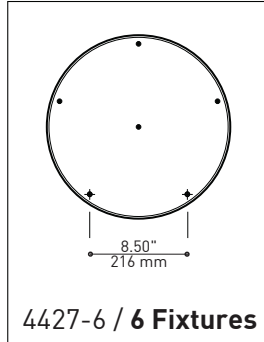

Canopy houses all electrical components for quick assembly

SUSPENSION
60 inch of cable

CANOPY CONFIGURATION

LUMINAIRES	CODE	NB. DE LUM.	WATT MAX.													
			SOURCE LUMINEUSE				DEL		FLUO		HAL		INC			
			DEL	FLUO	HAL	INC	3	6	3	6	3	6	3	6		
VEGA	XBL	3	6	X				33W	66W							
ALVER	MCC	3	6	X			X	12W	24W					180W	360W	
ROLO PENDANT	MAD	3	6	X		X		12W	24W			150W	300W			
SPROKET	CFD	3	6	X		X		12W	24W			150W	300W			
MEHA	UAC	3	6	X				12W	24W							
FACET	UFC	3	6	X				12W	24W							
SILENE	JDJ/JDJA/JMJ	3	6	X	X			12W	24W	78W	156W					
FASIL	XB/XBA	3	6	X	X			33W	66W	96W	192W					
DELTA	VDP/VDPA	3	6	X	X			33W	66W	96W	192W					
SENET	XFY	3		X	X			45W		108W						
DELTA	VDX/VDXA	3	6	X	X			45W	90W	108W	216W					
SHAKER	QFI	3		X		X	X	12W				150W		180W		

PAVILLON
 Acier repoussé et chromé

SIMPLE
 Jolie plate-forme chromée pouvant accueillir de 3 à 6 luminaires

SUSPENSION
 60 pouces de câble

DIMENSIONS DISPONIBLE

LUMINAIRES	CODE	NB. DE LUM.	WATT MAX.													
			SOURCE LUMINEUSE				DEL		FLUO		HAL		INC			
			DEL	FLUO	HAL	INC	3	6	3	6	3	6	3	6		
VEGA	XBL	3	6	X				33W	66W							
ALVER	MCC	3	6	X			X	12W	24W						180W	360W
ROLO PENDANT	MAD	3	6	X		X		12W	24W			150W	300W			
SPROKET	CFD	3	6	X		X		12W	24W			150W	300W			
MEHA	UAC	3	6	X				12W	24W							
FACET	UFC	3	6	X				12W	24W							
SILENE	JDJ/JDJA/JMJ	3	6	X	X			12W	24W	78W	156W					
FASIL	XB/XBA	3	6	X	X			33W	66W	96W	192W					
DELTA	VDP/VDPA	3	6	X	X			33W	66W	96W	192W					
SENET	XFY	3		X	X			45W		108W						
DELTA	VDX/VDXA	3	6	X	X			45W	90W	108W	216W					
SHAKER	QFI	3		X		X	X	12W				150W		180W		