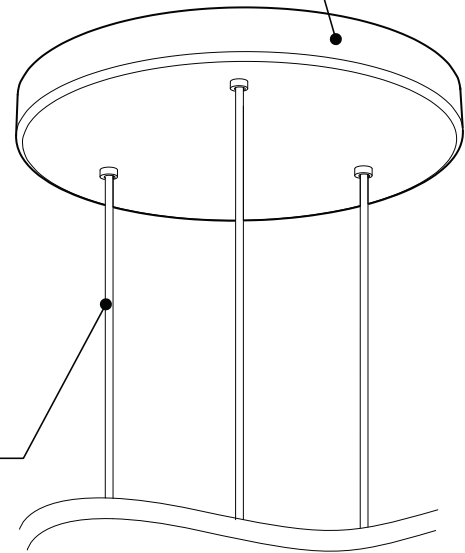

PRODUCT CHARACTERISTICS CARACTÉRISTIQUES DU PRODUIT

DESIGN:	Drop is a beautiful chrome canopy platform designed to suspend groups of 3 or 6 selected fixtures.
INSTALLATION:	Mounts on standard junction boxes, and comes with support hook for easy installation.
LIGHT SOURCE:	LED and other fluorescent with dimming available for LED.
STRUCTURE:	Spun steel with a chrome finish.
CERTIFIED:	c-CSA-us
CONCEPTION:	Drop est une jolie plate-forme chromée pour 3 ou 6 suspensions de luminaires sélectionnés.
INSTALLATION:	Des crochets de support sont fournis pour faciliter l'installation sur une boîte de jonction standard.
SOURCE LUMINEUSE:	DEL et fluorescent avec options de gradation offerts pour DEL.
STRUCTURE:	Pavillon en acier repoussé et chromé.
CERTIFIÉ:	c-CSA-us

PAVILLON
 Acier repoussé et chromé

SIMPLE
 Jolie plate-forme chromée pouvant accueillir de 3 à 6 luminaires

SUSPENSION
 60 pouces de câble

DIMENSIONS DISPONIBLE

LUMINAIRES	CODE	NB. DE LUM.	WATT MAX.													
			SOURCE LUMINEUSE				DEL		FLUO		HAL		INC			
			DEL	FLUO	HAL	INC	3	6	3	6	3	6	3	6		
VEGA	XBL	3	6	X				33W	66W							
ALVER	MCC	3	6	X			X	12W	24W						180W	360W
ROLO PENDANT	MAD	3	6	X		X		12W	24W			150W	300W			
SPROKET	CFD	3	6	X		X		12W	24W			150W	300W			
MEHA	UAC	3	6	X				12W	24W							
FACET	UFC	3	6	X				12W	24W							
SILENE	JDJ/JDJA/JMJ	3	6	X	X			12W	24W	78W	156W					
FASIL	XB/XBA	3	6	X	X			33W	66W	96W	192W					
DELTA	VDP/VDPA	3	6	X	X			33W	66W	96W	192W					
SENET	XFY	3		X	X			45W		108W						
DELTA	VDX/VDXA	3	6	X	X			45W	90W	108W	216W					
SHAKER	QFI	3		X		X	X	12W				150W		180W		