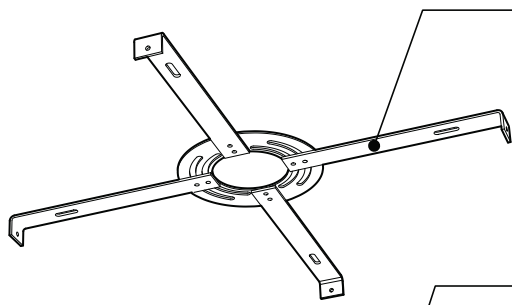

PRODUCT CHARACTERISTICS CARACTÉRISTIQUES DU PRODUIT

DESIGN:	Drop is a beautiful chrome canopy platform designed to suspend groups of 3 or 6 selected fixtures.
INSTALLATION:	Mounts on standard junction boxes, and comes with support hook for easy installation.
LIGHT SOURCE:	LED and other fluorescent with dimming available for LED.
STRUCTURE:	Spun steel with a chrome finish.
CERTIFIED:	c-CSA-us
CONCEPTION:	Drop est une jolie plate-forme chromée pour 3 ou 6 suspensions de luminaires sélectionnés.
INSTALLATION:	Des crochets de support sont fournis pour faciliter l'installation sur une boîte de jonction standard.
SOURCE LUMINEUSE:	DEL et fluorescent avec options de gradation offerts pour DEL.
STRUCTURE:	Pavillon en acier repoussé et chromé.
CERTIFIÉ:	c-CSA-us

EASY INSTALLATION

- Heavy duty bracket that mounts on standard junction box
- Comes with support hooks for easy installation
- Extra mounting points to reinforce

CANOPY

Spun steel with Chrome finish

SIMPLE