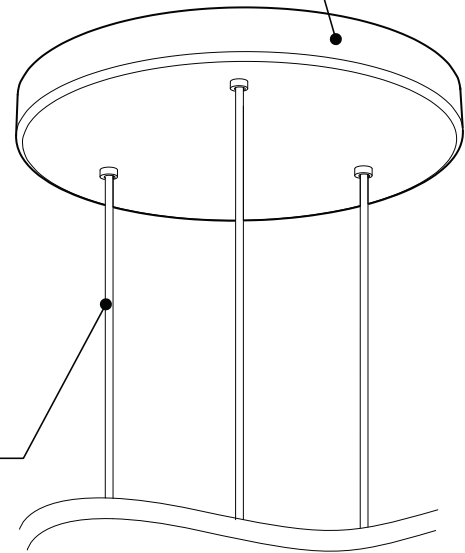

## PRODUCT CHARACTERISTICS CARACTÉRISTIQUES DU PRODUIT

<b>DESIGN:</b>	Drop is a beautiful chrome canopy platform designed to suspend groups of 3 or 6 selected fixtures.
<b>INSTALLATION:</b>	Mounts on standard junction boxes, and comes with support hook for easy installation.
<b>LIGHT SOURCE:</b>	LED and other fluorescent with dimming available for LED.
<b>STRUCTURE:</b>	Spun steel with a chrome finish.
<b>CERTIFIED:</b>	c-CSA-us
<b>CONCEPTION:</b>	Drop est une jolie plate-forme chromée pour 3 ou 6 suspensions de luminaires sélectionnés.
<b>INSTALLATION:</b>	Des crochets de support sont fournis pour faciliter l'installation sur une boîte de jonction standard.
<b>SOURCE LUMINEUSE:</b>	DEL et fluorescent avec options de gradation offerts pour DEL.
<b>STRUCTURE:</b>	Pavillon en acier repoussé et chromé.
<b>CERTIFIÉ:</b>	c-CSA-us

225 de Liège Ouest, Suite #200  
 Montréal (QC), Canada H2P 1H4  
 Tel : 514.385.3515 Fax : 514.385.4169  
[www.eurekalighting.com](http://www.eurekalighting.com)

4427

**INSTALLATION FACILE ET ROBUSTE**  
 - Crochets de support fournis pour faciliter l'installation sur une boîte de jonction standard  
 - Trous de montage supplémentaires pour renforcer la structure

**PAVILLON**  
 Acier repoussé et chromé

**SIMPLE**  
 Jolie plate-forme chromée pouvant accueillir de 3 à 6 luminaires

**SUSPENSION**  
 60 pouces de câble