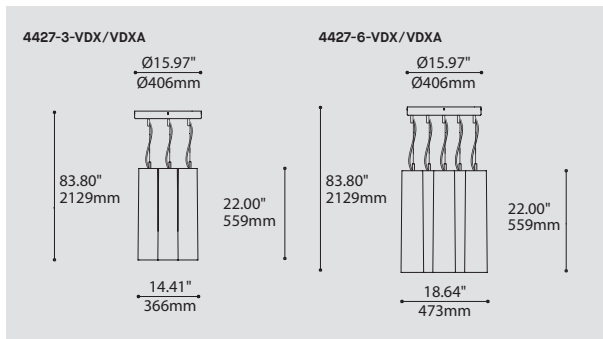

## FAMILY FAMILLE

3215/3215B

4234-VDX/VDXA

ORDERING SPECIFICATION	SPÉCIFICATION DE COMMANDE	CODE
<b>MODEL</b> MODÈLE		
4427-3	DROP 3 (3 X SHADES)	
4427-6	DROP 6 (6 X SHADES)	
<b>SHADE OPTION</b> OPTION D'ABAT-JOUR		
VDX	DELTA	
VDXA	DELTA (ACRYLIC DIFFUSER)	
<b>LIGHT SOURCE</b> SOURCE LUMINEUSE		
(WATTAGE, LAMP TYPE, LAMP FORM, BASE TYPE, OTHER INFO)		
CF.L.36	36W, CFL, LONG TWIN TUBE T5, 2G11 BASE	
LED	REGULAR OUTPUT	
LED.HO	HIGH OUTPUT	
<b>COLOR TEMPERATURE</b> TEMPÉRATURE DE COULEUR		
FOR LED ONLY		
30	3000K	
35	3500K	
40	4000K	
<b>VOLTAGE</b> VOLTAGE		
120V	120 VOLT	
277V	277 VOLT	
<b>DIMMING OPTION</b> OPTION DE GRADATION		
FOR LED ONLY		
DV	0-10V DIMMING (120-277V)	
<b>CABLE</b> CABLE		<b>AC</b>
AC	AIRCRAFT MOUNTING & CLEAR CABLE, FIELD ADJUSTABLE	
<b>CABLE LENGTH</b> LONGUEUR DE CABLE		
60	60" AIRCRAFT CABLE (STD LENGTH)	
**	CUSTOM AIRCRAFT CABLE LENGTH (PLEASE SPECIFY)	
FOR OVERALL LENGTH PLEASE CONTACT YOUR EUREKA REPRESENTATIVE.		
<b>STRUCTURE FINISH</b> FINI STRUCTURE		<b>CHR</b>
CHR	CHROME	
<b>DIFFUSER FINISH</b> FINI DIFFUSEUR		<b>WH</b>
WH	WHITE	

## PRODUCT CHARACTERISTICS CARACTÉRISTIQUES DU PRODUIT

<b>DESIGN:</b>	Drop is a beautiful chrome canopy platform designed to suspend groups of 3 or 6 selected fixtures.
<b>INSTALLATION:</b>	Mounts on standard junction boxes, and comes with support hook for easy installation.
<b>LIGHT SOURCE:</b>	LED and other fluorescent with dimming available for LED.
<b>STRUCTURE:</b>	Spun steel with a chrome finish.
<b>CERTIFIED:</b>	c-CSA-us
<b>CONCEPTION:</b>	Drop est une jolie plate-forme chromée pour 3 ou 6 suspensions de luminaires sélectionnés.
<b>INSTALLATION:</b>	Des crochets de support sont fournis pour faciliter l'installation sur une boîte de jonction standard.
<b>SOURCE LUMINEUSE:</b>	DEL et fluorescent avec options de gradation offerts pour DEL.
<b>STRUCTURE:</b>	Pavillon en acier repoussé et chromé.
<b>CERTIFIÉ:</b>	c-CSA-us