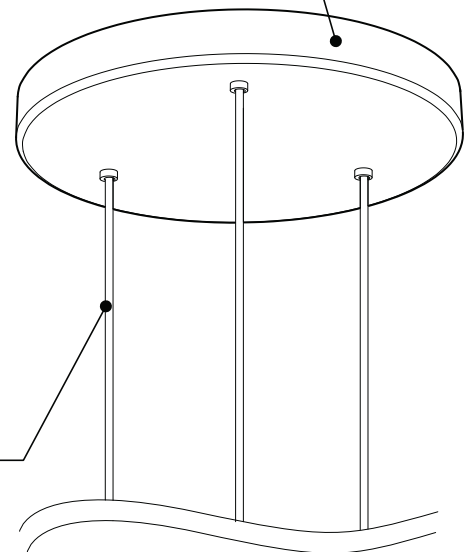

## PRODUCT CHARACTERISTICS CARACTÉRISTIQUES DU PRODUIT

<b>DESIGN:</b>	Drop is a beautiful chrome canopy platform designed to suspend groups of 3 or 6 selected fixtures.
<b>INSTALLATION:</b>	Mounts on standard junction boxes, and comes with support hook for easy installation.
<b>LIGHT SOURCE:</b>	LED and other fluorescent with dimming available for LED.
<b>STRUCTURE:</b>	Spun steel with a chrome finish.
<b>CERTIFIED:</b>	c-CSA-us
<b>CONCEPTION:</b>	Drop est une jolie plate-forme chromée pour 3 ou 6 suspensions de luminaires sélectionnés.
<b>INSTALLATION:</b>	Des crochets de support sont fournis pour faciliter l'installation sur une boîte de jonction standard.
<b>SOURCE LUMINEUSE:</b>	DEL et fluorescent avec options de gradation offerts pour DEL.
<b>STRUCTURE:</b>	Pavillon en acier repoussé et chromé.
<b>CERTIFIÉ:</b>	c-CSA-us

### EASY INSTALLATION

- Heavy duty bracket that mounts on standard junction box
- Comes with support hooks for easy installation
- Extra mounting points to reinforce

### SIMPLE

Canopy houses all electrical components for quick assembly

SUSPENSION  
60 inch of cable

**PAVILLON**  
 Acier repoussé et chromé

**SIMPLE**  
 Jolie plate-forme chromée pouvant accueillir de 3 à 6 luminaires

**SUSPENSION**  
 60 pouces de câble