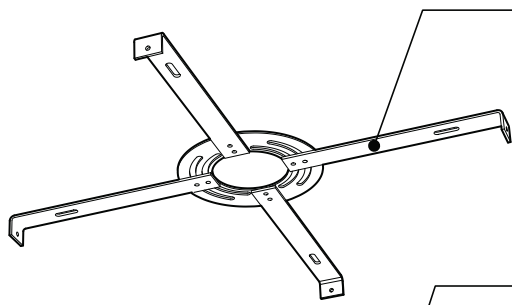

## FAMILY FAMILLE

3215/3215B

4234-VDX/VDXA

ORDERING SPECIFICATION	SPÉCIFICATION DE COMMANDE	CODE
<b>MODEL</b> MODÈLE		
4427-3	DROP 3 (3 X SHADES)	
4427-6	DROP 6 (6 X SHADES)	
<b>SHADE OPTION</b> OPTION D'ABAT-JOUR		
VDX	DELTA	
VDXA	DELTA (ACRYLIC DIFFUSER)	
<b>LIGHT SOURCE</b> SOURCE LUMINEUSE		
(WATTAGE, LAMP TYPE, LAMP FORM, BASE TYPE, OTHER INFO)		
CF.L.36	36W, CFL, LONG TWIN TUBE T5, 2G11 BASE	
LED	REGULAR OUTPUT	
LED.HO	HIGH OUTPUT	
<b>COLOR TEMPERATURE</b> TEMPÉRATURE DE COULEUR		
FOR LED ONLY		
30	3000K	
35	3500K	
40	4000K	
<b>VOLTAGE</b> VOLTAGE		
120V	120 VOLT	
277V	277 VOLT	
<b>DIMMING OPTION</b> OPTION DE GRADATION		
FOR LED ONLY		
DV	0-10V DIMMING (120-277V)	
<b>CABLE</b> CABLE		<b>AC</b>
AC	AIRCRAFT MOUNTING & CLEAR CABLE, FIELD ADJUSTABLE	
<b>CABLE LENGTH</b> LONGUEUR DE CABLE		
60	60" AIRCRAFT CABLE (STD LENGTH)	
**	CUSTOM AIRCRAFT CABLE LENGTH (PLEASE SPECIFY)	
FOR OVERALL LENGTH PLEASE CONTACT YOUR EUREKA REPRESENTATIVE.		
<b>STRUCTURE FINISH</b> FINI STRUCTURE		<b>CHR</b>
CHR	CHROME	
<b>DIFFUSER FINISH</b> FINI DIFFUSEUR		<b>WH</b>
WH	WHITE	

## PRODUCT CHARACTERISTICS CARACTÉRISTIQUES DU PRODUIT

<b>DESIGN:</b>	Drop is a beautiful chrome canopy platform designed to suspend groups of 3 or 6 selected fixtures.
<b>INSTALLATION:</b>	Mounts on standard junction boxes, and comes with support hook for easy installation.
<b>LIGHT SOURCE:</b>	LED and other fluorescent with dimming available for LED.
<b>STRUCTURE:</b>	Spun steel with a chrome finish.
<b>CERTIFIED:</b>	c-CSA-us
<b>CONCEPTION:</b>	Drop est une jolie plate-forme chromée pour 3 ou 6 suspensions de luminaires sélectionnés.
<b>INSTALLATION:</b>	Des crochets de support sont fournis pour faciliter l'installation sur une boîte de jonction standard.
<b>SOURCE LUMINEUSE:</b>	DEL et fluorescent avec options de gradation offerts pour DEL.
<b>STRUCTURE:</b>	Pavillon en acier repoussé et chromé.
<b>CERTIFIÉ:</b>	c-CSA-us