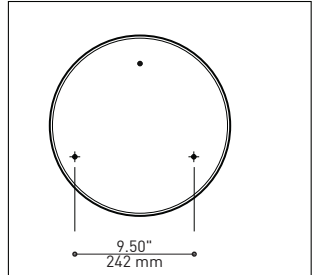

PAVILLON
 Acier repoussé et chromé

SIMPLE
 Jolie plate-forme chromée pouvant accueillir de 3 à 6 luminaires

SUSPENSION
 60 pouces de câble

DIMENSIONS DISPONIBLE

4427-3 / 3 Luminaires

4427-6 / 6 Luminaires

LUMINAIRES	CODE	NB. DE LUM.	SOURCE LUMINEUSE				WATT MAX.								
			DEL	FLUO	HAL	INC	DEL		FLUO		HAL		INC		
			3	6	3	6	3	6	3	6	3	6			
VEGA	XBL	3	6	X				33W	66W						
ALVER	MCC	3	6	X		X		12W	24W					180W	360W
ROLO PENDANT	MAD	3	6	X		X		12W	24W			150W	300W		
SPROKET	CFD	3	6	X		X		12W	24W			150W	300W		
MEHA	UAC	3	6	X				12W	24W						
FACET	UFC	3	6	X				12W	24W						
SILENE	JDJ/JDJA/JMJ	3	6	X	X			12W	24W	78W	156W				
FASIL	XB/XBA	3	6	X	X			33W	66W	96W	192W				
DELTA	VDP/VDPA	3	6	X	X			33W	66W	96W	192W				
SENET	XFY	3		X	X			45W		108W					
DELTA	VDX/VDXA	3	6	X	X			45W	90W	108W	216W				
SHAKER	QFI	3		X		X	X	12W				150W		180W	