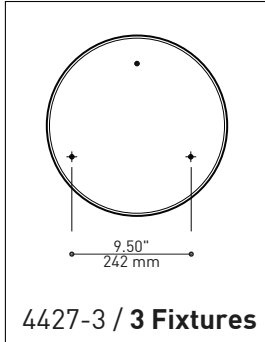

Canopy houses all electrical components for quick assembly

SUSPENSION
60 inch of cable

CANOPY CONFIGURATION

LUMINAIRES	CODE	NB. DE LUM.	WATT MAX.												
			SOURCE LUMINEUSE				DEL		FLUO		HAL		INC		
			DEL	FLUO	HAL	INC	3	6	3	6	3	6	3	6	
VEGA	XBL	3	6	X				33W	66W						
ALVER	MCC	3	6	X			X	12W	24W					180W	360W
ROLO PENDANT	MAD	3	6	X		X		12W	24W			150W	300W		
SPROKET	CFD	3	6	X		X		12W	24W			150W	300W		
MEHA	UAC	3	6	X				12W	24W						
FACET	UFC	3	6	X				12W	24W						
SILENE	JDJ/JDJA/JMJ	3	6	X	X			12W	24W	78W	156W				
FASIL	XB/XBA	3	6	X	X			33W	66W	96W	192W				
DELTA	VDP/VDPA	3	6	X	X			33W	66W	96W	192W				
SENET	XFY	3		X	X			45W		108W					
DELTA	VDX/VDXA	3	6	X	X			45W	90W	108W	216W				
SHAKER	QFI	3		X		X	X	12W				150W		180W	