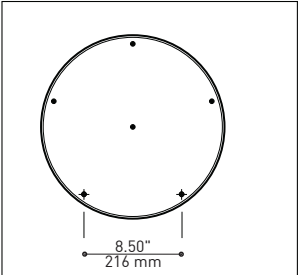

PAVILLON
 Acier repoussé et chromé

SIMPLE
 Jolie plate-forme chromée pouvant accueillir de 3 à 6 luminaires

SUSPENSION
 60 pouces de câble

DIMENSIONS DISPONIBLE

4427-3 / 3 Luminaires

4427-6 / 6 Luminaires

LUMINAIRES	CODE	NB. DE LUM.	SOURCE LUMINEUSE				WATT MAX.								
			DEL	FLUO	HAL	INC	DEL		FLUO		HAL		INC		
			3	6	3	6	3	6	3	6	3	6			
VEGA	XBL	3	6	X				33W	66W						
ALVER	MCC	3	6	X		X		12W	24W					180W	360W
ROLO PENDANT	MAD	3	6	X		X		12W	24W			150W	300W		
SPROKET	CFD	3	6	X		X		12W	24W			150W	300W		
MEHA	UAC	3	6	X				12W	24W						
FACET	UFC	3	6	X				12W	24W						
SILENE	JDJ/JDJA/JMJ	3	6	X	X			12W	24W	78W	156W				
FASIL	XB/XBA	3	6	X	X			33W	66W	96W	192W				
DELTA	VDP/VDPA	3	6	X	X			33W	66W	96W	192W				
SENET	XFY	3		X	X			45W		108W					
DELTA	VDX/VDXA	3	6	X	X			45W	90W	108W	216W				
SHAKER	QFI	3		X		X	X	12W				150W		180W	