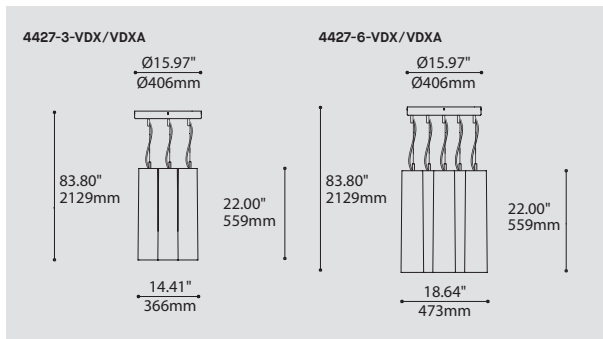

DROP 4427-VDX / VDXA

PROJECT PROJÉT
SPEC TYPE
NOTES

FAMILY FAMILLE

3215/3215B

4234-VDX/VDXA

ORDERING SPECIFICATION	SPÉCIFICATION DE COMMANDE	CODE
MODEL MODÈLE		
4427-3	DROP 3 (3 X SHADES)	
4427-6	DROP 6 (6 X SHADES)	
SHADE OPTION OPTION D'ABAT-JOUR		
VDX	DELTA	
VDXA	DELTA (ACRYLIC DIFFUSER)	
LIGHT SOURCE SOURCE LUMINEUSE		
<small>(WATTAGE, LAMP TYPE, LAMP FORM, BASE TYPE, OTHER INFO)</small>		
CF.L.36	36W, CFL, LONG TWIN TUBE T5, 2G11 BASE	
LED	REGULAR OUTPUT	
LED.HO	HIGH OUTPUT	
COLOR TEMPERATURE TEMPÉRATURE DE COULEUR		
<small>FOR LED ONLY</small>		
30	3000K	
35	3500K	
40	4000K	
VOLTAGE VOLTAGE		
120V	120 VOLT	
277V	277 VOLT	
DIMMING OPTION OPTION DE GRADATION		
<small>FOR LED ONLY</small>		
DV	0-10V DIMMING (120-277V)	
CABLE CABLE		AC
AC	AIRCRAFT MOUNTING & CLEAR CABLE, FIELD ADJUSTABLE	
CABLE LENGTH LONGUEUR DE CABLE		
60	60" AIRCRAFT CABLE (STD LENGTH)	
**	CUSTOM AIRCRAFT CABLE LENGTH (PLEASE SPECIFY) <small>FOR OVERALL LENGTH PLEASE CONTACT YOUR EUREKA REPRESENTATIVE.</small>	
STRUCTURE FINISH FINI STRUCTURE		CHR
CHR	CHROME	
DIFFUSER FINISH FINI DIFFUSEUR		WH
WH	WHITE	

PRODUCT CHARACTERISTICS CARACTÉRISTIQUES DU PRODUIT

DESIGN:	Drop is a beautiful chrome canopy platform designed to suspend groups of 3 or 6 selected fixtures.
INSTALLATION:	Mounts on standard junction boxes, and comes with support hook for easy installation.
LIGHT SOURCE:	LED and other fluorescent with dimming available for LED.
STRUCTURE:	Spun steel with a chrome finish.
CERTIFIED:	c-CSA-us
CONCEPTION:	Drop est une jolie plate-forme chromée pour 3 ou 6 suspensions de luminaires sélectionnés.
INSTALLATION:	Des crochets de support sont fournis pour faciliter l'installation sur une boîte de jonction standard.
SOURCE LUMINEUSE:	DEL et fluorescent avec options de gradation offerts pour DEL.
STRUCTURE:	Pavillon en acier repoussé et chromé.
CERTIFIÉ:	c-CSA-us