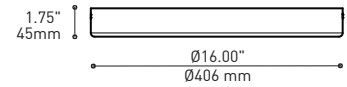

EASY INSTALLATION

- -Heavy duty bracket that mounts on standard junction box
- -Comes with support hooks for easy installation
- -Extra mounting points to reinforce

CANOPY

Spun steel with Chrome finish

SIMPLE

Canopy houses all electrical components for quick assembly

SUSPENSION
60 inch of cable

CANOPY CONFIGURATION

LUMINAIRES	CODE	NB. DE LUM.	WATT MAX.												
			SOURCE LUMINEUSE				DEL		FLUO		HAL		INC		
			DEL	FLUO	HAL	INC	3	6	3	6	3	6	3	6	
VEGA	XBL	3	6	X				33W	66W						
ALVER	MCC	3	6	X			X	12W	24W					180W	360W
ROLO PENDANT	MAD	3	6	X		X		12W	24W			150W	300W		
SPROKET	CFD	3	6	X		X		12W	24W			150W	300W		
MEHA	UAC	3	6	X				12W	24W						
FACET	UFC	3	6	X				12W	24W						
SILENE	JDJ/JDJA/JMJ	3	6	X	X			12W	24W	78W	156W				
FASIL	XB/XBA	3	6	X	X			33W	66W	96W	192W				
DELTA	VDP/VDPA	3	6	X	X			33W	66W	96W	192W				
SENET	XFY	3		X	X			45W		108W					
DELTA	VDX/VDXA	3	6	X	X			45W	90W	108W	216W				
SHAKER	QFI	3		X		X	X	12W				150W		180W	

225 de Liège Ouest, Suite #200
Montréal (QC), Canada H2P 1H4
Tel : 514.385.3515 Fax : 514.385.4169
www.eurekalighting.com

4427