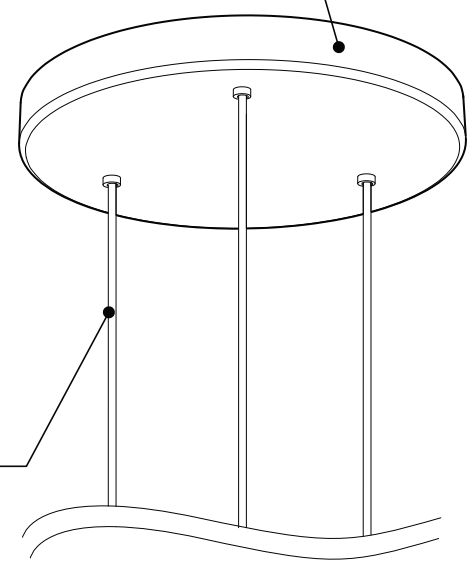

PRODUCT CHARACTERISTICS CARACTÉRISTIQUES DU PRODUIT

DESIGN:	Drop is a beautiful chrome canopy platform designed to suspend groups of 3 or 6 selected fixtures.
INSTALLATION:	Mounts on standard junction boxes, and comes with support hook for easy installation.
LIGHT SOURCE:	LED and other fluorescent with dimming available for LED.
STRUCTURE:	Spun steel with a chrome finish.
CERTIFIED:	c-CSA-us
CONCEPTION:	Drop est une jolie plate-forme chromée pour 3 ou 6 suspensions de luminaires sélectionnés.
INSTALLATION:	Des crochets de support sont fournis pour faciliter l'installation sur une boîte de jonction standard.
SOURCE LUMINEUSE:	DEL et fluorescent avec options de gradation offerts pour DEL.
STRUCTURE:	Pavillon en acier repoussé et chromé.
CERTIFIÉ:	c-CSA-us

PAVILLON
 Acier repoussé et chromé

SIMPLE
 Jolie plate-forme chromée pouvant accueillir de 3 à 6 luminaires

SUSPENSION
 60 pouces de câble

DIMENSIONS DISPONIBLE

4427-3 / 3 Luminaires

4427-6 / 6 Luminaires

LUMINAIRES	CODE	NB. DE LUM.	SOURCE LUMINEUSE				WATT MAX.								
			DEL	FLUO	HAL	INC	DEL		FLUO		HAL		INC		
			3	6	3	6	3	6	3	6	3	6			
VEGA	XBL	3	6	X				33W	66W						
ALVER	MCC	3	6	X		X		12W	24W					180W	360W
ROLO PENDANT	MAD	3	6	X		X		12W	24W			150W	300W		
SPROKET	CFD	3	6	X		X		12W	24W			150W	300W		
MEHA	UAC	3	6	X				12W	24W						
FACET	UFC	3	6	X				12W	24W						
SILENE	JDJ/JDJA/JMJ	3	6	X	X			12W	24W	78W	156W				
FASIL	XB/XBA	3	6	X	X			33W	66W	96W	192W				
DELTA	VDP/VDPA	3	6	X	X			33W	66W	96W	192W				
SENET	XFY	3		X	X			45W		108W					
DELTA	VDX/VDXA	3	6	X	X			45W	90W	108W	216W				
SHAKER	QFI	3		X		X	X	12W				150W		180W	