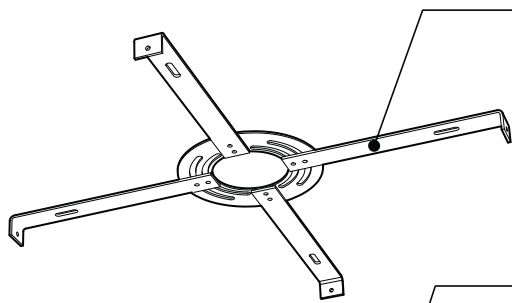

PRODUCT CHARACTERISTICS CARACTÉRISTIQUES DU PRODUIT

DESIGN:	Drop is a beautiful chrome canopy platform designed to suspend groups of 3 or 6 selected fixtures.
INSTALLATION:	Mounts on standard junction boxes, and comes with support hook for easy installation.
LIGHT SOURCE:	LED and other fluorescent with dimming available for LED.
STRUCTURE:	Spun steel with a chrome finish.
CERTIFIED:	c-CSA-us
CONCEPTION:	Drop est une jolie plate-forme chromée pour 3 ou 6 suspensions de luminaires sélectionnés.
INSTALLATION:	Des crochets de support sont fournis pour faciliter l'installation sur une boîte de jonction standard.
SOURCE LUMINEUSE:	DEL et fluorescent avec options de gradation offerts pour DEL.
STRUCTURE:	Pavillon en acier repoussé et chromé.
CERTIFIÉ:	c-CSA-us

EASY INSTALLATION

- Heavy duty bracket that mounts on standard junction box
- Comes with support hooks for easy installation
- Extra mounting points to reinforce

CANOPY

Spun steel with Chrome finish

SIMPLE