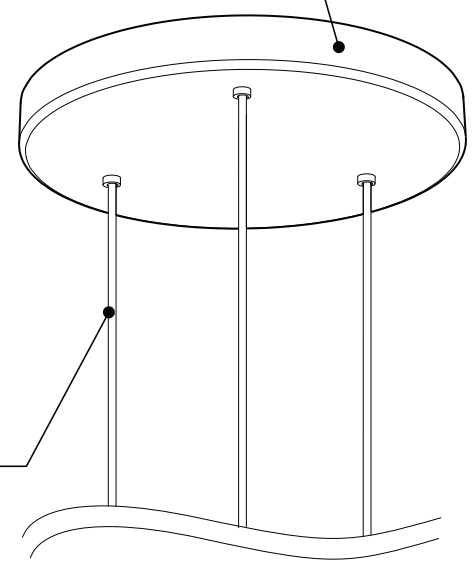

DESIGN:

Drop is a beautiful chrome canopy platform designed to suspend groups of 3 or 6 selected fixtures.

INSTALLATION:

Mounts on standard junction boxes, and comes with support hook for easy installation.

CANOPY

Spun steel with Chrome finish

SIMPLE

Canopy houses all electrical components for quick assembly

SUSPENSION
60 inch of cable

CANOPY CONFIGURATION

LUMINAIRES	CODE	NB. DE LUM.	WATT MAX.												
			SOURCE LUMINEUSE				DEL		FLUO		HAL		INC		
			DEL	FLUO	HAL	INC	3	6	3	6	3	6	3	6	
VEGA	XBL	3	6	X				33W	66W						
ALVER	MCC	3	6	X			X	12W	24W					180W	360W
ROLO PENDANT	MAD	3	6	X		X		12W	24W			150W	300W		
SPROKET	CFD	3	6	X		X		12W	24W			150W	300W		
MEHA	UAC	3	6	X				12W	24W						
FACET	UFC	3	6	X				12W	24W						
SILENE	JDJ/JDJA/JMJ	3	6	X	X			12W	24W	78W	156W				
FASIL	XB/XBA	3	6	X	X			33W	66W	96W	192W				
DELTA	VDP/VDPA	3	6	X	X			33W	66W	96W	192W				
SENET	XFY	3		X	X			45W		108W					
DELTA	VDX/VDXA	3	6	X	X			45W	90W	108W	216W				
SHAKER	QFI	3		X		X	X	12W				150W		180W	

PAVILLON
 Acier repoussé et chromé

SIMPLE
 Jolie plate-forme chromée pouvant accueillir de 3 à 6 luminaires

SUSPENSION
 60 pouces de câble

DIMENSIONS DISPONIBLE

LUMINAIRES	CODE	NB. DE LUM.	WATT MAX.													
			SOURCE LUMINEUSE				DEL		FLUO		HAL		INC			
			DEL	FLUO	HAL	INC	3	6	3	6	3	6	3	6		
VEGA	XBL	3	6	X				33W	66W							
ALVER	MCC	3	6	X			X	12W	24W					180W	360W	
ROLO PENDANT	MAD	3	6	X		X		12W	24W			150W	300W			
SPROKET	CFD	3	6	X		X		12W	24W			150W	300W			
MEHA	UAC	3	6	X				12W	24W							
FACET	UFC	3	6	X				12W	24W							
SILENE	JDJ/JDJA/JMJ	3	6	X	X			12W	24W	78W	156W					
FASIL	XB/XBA	3	6	X	X			33W	66W	96W	192W					
DELTA	VDP/VDPA	3	6	X	X			33W	66W	96W	192W					
SENET	XFY	3		X	X			45W		108W						
DELTA	VDX/VDXA	3	6	X	X			45W	90W	108W	216W					
SHAKER	QFI	3		X		X	X	12W				150W		180W		