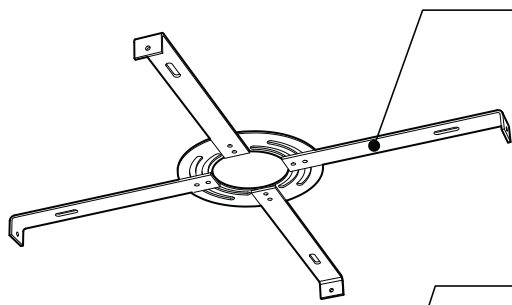

EASY INSTALLATION

- -Heavy duty bracket that mounts on standard junction box
- -Comes with support hooks for easy installation
- -Extra mounting points to reinforce