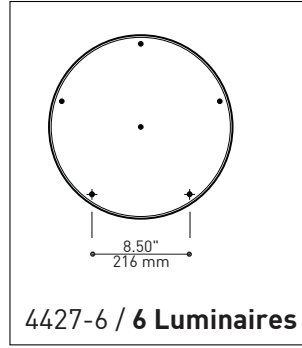

PAVILLON
 Acier repoussé et chromé

SIMPLE
 Jolie plate-forme chromée pouvant accueillir de 3 à 6 luminaires

SUSPENSION
 60 pouces de câble

DIMENSIONS DISPONIBLE

LUMINAIRES	CODE	NB. DE LUM.	WATT MAX.													
			SOURCE LUMINEUSE				DEL		FLUO		HAL		INC			
			DEL	FLUO	HAL	INC	3	6	3	6	3	6	3	6		
VEGA	XBL	3	6	X				33W	66W							
ALVER	MCC	3	6	X			X	12W	24W					180W	360W	
ROLO PENDANT	MAD	3	6	X		X		12W	24W			150W	300W			
SPROKET	CFD	3	6	X		X		12W	24W			150W	300W			
MEHA	UAC	3	6	X				12W	24W							
FACET	UFC	3	6	X				12W	24W							
SILENE	JDJ/JDJA/JMJ	3	6	X	X			12W	24W	78W	156W					
FASIL	XB/XBA	3	6	X	X			33W	66W	96W	192W					
DELTA	VDP/VDPA	3	6	X	X			33W	66W	96W	192W					
SENET	XFY	3		X	X			45W		108W						
DELTA	VDX/VDXA	3	6	X	X			45W	90W	108W	216W					
SHAKER	QFI	3		X		X	X	12W				150W		180W		