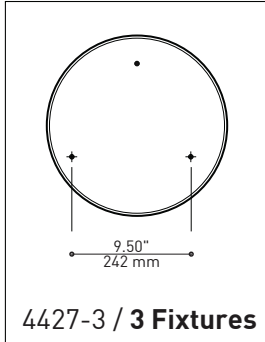

CANOPY

Spun steel with Chrome finish

SIMPLE

Canopy houses all electrical components for quick assembly

SUSPENSION
60 inch of cable

CANOPY CONFIGURATION

LUMINAIRES	CODE	NB. DE LUM.	WATT MAX.												
			SOURCE LUMINEUSE				DEL		FLUO		HAL		INC		
			DEL	FLUO	HAL	INC	3	6	3	6	3	6	3	6	
VEGA	XBL	3	6	X				33W	66W						
ALVER	MCC	3	6	X			X	12W	24W					180W	360W
ROLO PENDANT	MAD	3	6	X		X		12W	24W			150W	300W		
SPROKET	CFD	3	6	X		X		12W	24W			150W	300W		
MEHA	UAC	3	6	X				12W	24W						
FACET	UFC	3	6	X				12W	24W						
SILENE	JDJ/JDJA/JMJ	3	6	X	X			12W	24W	78W	156W				
FASIL	XB/XBA	3	6	X	X			33W	66W	96W	192W				
DELTA	VDP/VDPA	3	6	X	X			33W	66W	96W	192W				
SENET	XFY	3		X	X			45W		108W					
DELTA	VDX/VDXA	3	6	X	X			45W	90W	108W	216W				
SHAKER	QFI	3		X		X	X	12W				150W		180W	