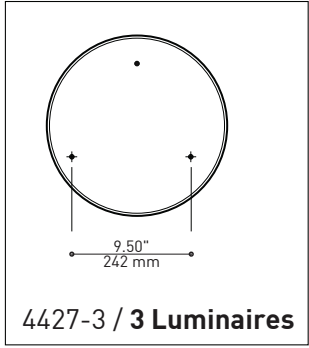

DIMENSIONS DISPONIBLE

LUMINAIRES	CODE	NB. DE LUM.	WATT MAX.													
			SOURCE LUMINEUSE				DEL		FLUO		HAL		INC			
			DEL	FLUO	HAL	INC	3	6	3	6	3	6	3	6		
VEGA	XBL	3	6	X				33W	66W							
ALVER	MCC	3	6	X			X	12W	24W					180W	360W	
ROLO PENDANT	MAD	3	6	X		X		12W	24W			150W	300W			
SPROKET	CFD	3	6	X		X		12W	24W			150W	300W			
MEHA	UAC	3	6	X				12W	24W							
FACET	UFC	3	6	X				12W	24W							
SILENE	JDJ/JDJA/JMJ	3	6	X	X			12W	24W	78W	156W					
FASIL	XB/XBA	3	6	X	X			33W	66W	96W	192W					
DELTA	VDP/VDPA	3	6	X	X			33W	66W	96W	192W					
SENET	XFY	3		X	X			45W		108W						
DELTA	VDX/VDXA	3	6	X	X			45W	90W	108W	216W					
SHAKER	QFI	3		X		X	X	12W				150W		180W		

225 de Liège Ouest, Suite #200
Montréal (QC), Canada H2P 1H4
Tel : 514.385.3515 Fax : 514.385.4169
www.eurekalighting.com

4427