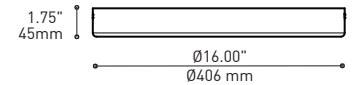

PAVILLON
Acier repoussé et chromé

SIMPLE
Jolie plate-forme chromée pouvant accueillir de 3 à 6 luminaires