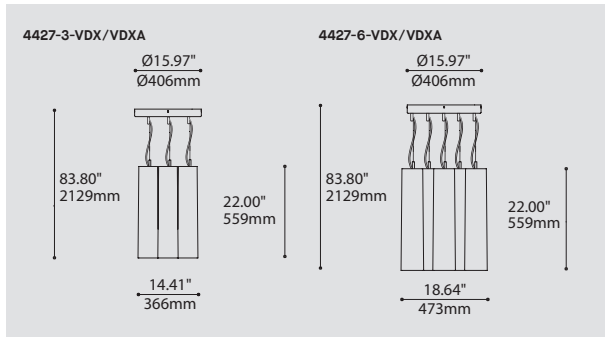

ORDERING SPECIFICATION SPÉCIFICATION DE COMMANDE

CODE

MODEL MODÈLE

4427-3 DROP 3 (3 X SHADES)
4427-6 DROP 6 (6 X SHADES)

SHADE OPTION OPTION D'ABAT-JOUR

VDX DELTA
VDXA DELTA (ACRYLIC DIFFUSER)

LIGHT SOURCE SOURCE LUMINEUSE

CF.L.36 36W, CFL, LONG TWIN TUBE T5, 2G11 BASE
LED REGULAR OUTPUT
LED.HO HIGH OUTPUT

COLOR TEMPERATURE TEMPÉRATURE DE COULEUR

FOR LED ONLY

30 3000K
35 3500K
40 4000K

VOLTAGE VOLTAGE

120V 120 VOLT
277V 277 VOLT

DIMMING OPTION OPTION DE GRADATION

FOR LED ONLY

DV 0-10V DIMMING (120-277V)

CABLE CABLE

AC AIRCRAFT MOUNTING & CLEAR CABLE, FIELD ADJUSTABLE

AC

CABLE LENGTH LONGUEUR DE CABLE

60 60" AIRCRAFT CABLE (STD LENGTH)
** CUSTOM AIRCRAFT CABLE LENGTH (PLEASE SPECIFY)
FOR OVERALL LENGTH PLEASE CONTACT YOUR EUREKA REPRESENTATIVE.

STRUCTURE FINISH FINI STRUCTURE

CHR CHROME

CHR

DIFFUSER FINISH FINI DIFFUSEUR

WH WHITE

WH

PRODUCT CHARACTERISTICS CARACTÉRISTIQUES DU PRODUIT

BIM **DIM** **IES** **LED**

DESIGN:

Drop is a beautiful chrome canopy platform designed to suspend groups of 3 or 6 selected fixtures.

INSTALLATION:

Mounts on standard junction boxes, and comes with support hook for easy installation.

LIGHT SOURCE:

LED and other fluorescent with dimming available for LED.

STRUCTURE:

Spun steel with a chrome finish.

CERTIFIED:

c-CSA-us

CONCEPTION:

Drop est une jolie plate-forme chromée pour 3 ou 6 suspensions de luminaires sélectionnés.

INSTALLATION:

Des crochets de support sont fournis pour faciliter l'installation sur une boîte de jonction standard.

SOURCE LUMINEUSE:

DEL et fluorescent avec options de gradation offerts pour DEL.

STRUCTURE:

Pavillon en acier repoussé et chromé.

CERTIFIÉ:

c-CSA-us