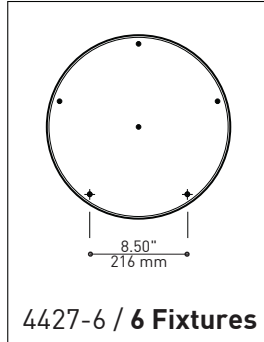

CANOPY

Spun steel with Chrome finish

SIMPLE

Canopy houses all electrical components for quick assembly

SUSPENSION
60 inch of cable

CANOPY CONFIGURATION

LUMINAIRES	CODE	NB. DE LUM.	WATT MAX.												
			SOURCE LUMINEUSE				DEL		FLUO		HAL		INC		
			DEL	FLUO	HAL	INC	3	6	3	6	3	6	3	6	
VEGA	XBL	3	6	X				33W	66W						
ALVER	MCC	3	6	X			X	12W	24W					180W	360W
ROLO PENDANT	MAD	3	6	X		X		12W	24W			150W	300W		
SPROKET	CFD	3	6	X		X		12W	24W			150W	300W		
MEHA	UAC	3	6	X				12W	24W						
FACET	UFC	3	6	X				12W	24W						
SILENE	JDJ/JDJA/JMJ	3	6	X	X			12W	24W	78W	156W				
FASIL	XB/XBA	3	6	X	X			33W	66W	96W	192W				
DELTA	VDP/VDPA	3	6	X	X			33W	66W	96W	192W				
SENET	XFY	3		X	X			45W		108W					
DELTA	VDX/VDXA	3	6	X	X			45W	90W	108W	216W				
SHAKER	QFI	3		X		X	X	12W				150W		180W	