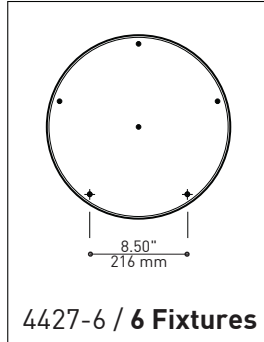

CANOPY CONFIGURATION

LUMINAIRES	CODE	NB. DE LUM.	WATT MAX.												
			SOURCE LUMINEUSE				DEL		FLUO		HAL		INC		
			DEL	FLUO	HAL	INC	3	6	3	6	3	6	3	6	
VEGA	XBL	3	6	X				33W	66W						
ALVER	MCC	3	6	X			X	12W	24W					180W	360W
ROLO PENDANT	MAD	3	6	X		X		12W	24W			150W	300W		
SPROKET	CFD	3	6	X		X		12W	24W			150W	300W		
MEHA	UAC	3	6	X				12W	24W						
FACET	UFC	3	6	X				12W	24W						
SILENE	JDJ/JDJA/JMJ	3	6	X	X			12W	24W	78W	156W				
FASIL	XB/XBA	3	6	X	X			33W	66W	96W	192W				
DELTA	VDP/VDPA	3	6	X	X			33W	66W	96W	192W				
SENET	XFY	3		X	X			45W		108W					
DELTA	VDX/VDXA	3	6	X	X			45W	90W	108W	216W				
SHAKER	QFI	3		X		X	X	12W				150W		180W	

225 de Liège Ouest, Suite #200
Montréal (QC), Canada H2P 1H4
Tel : 514.385.3515 Fax : 514.385.4169
www.eurekalighting.com

4427