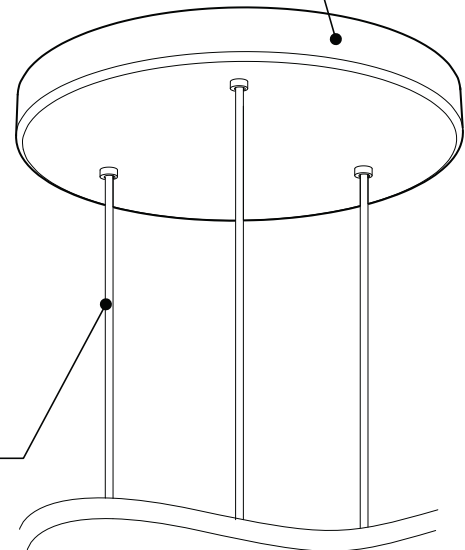

## PRODUCT CHARACTERISTICS CARACTÉRISTIQUES DU PRODUIT

**BIM** **DIM** **IES** **LED**

**DESIGN:** Drop is a beautiful chrome canopy platform designed to suspend groups of 3 or 6 selected fixtures.  
**INSTALLATION:** Mounts on standard junction boxes, and comes with support hook for easy installation.  
**LIGHT SOURCE:** LED and other light sources with dimming available.  
**STRUCTURE:** Spun steel with a chrome finish.  
**CERTIFIED:** c-CSA-us

**CONCEPTION:** Drop est une jolie plate-forme chromée pour 3 ou 6 suspensions de luminaires sélectionnés.  
**INSTALLATION:** Des crochets de support sont fournis pour faciliter l'installation sur une boîte de jonction standard.  
**SOURCE LUMINEUSE:** DEL et autres sources lumineuses avec options de gradation offertes.  
**STRUCTURE:** Pavillon en acier repoussé et chromé.  
**CERTIFIÉ:** c-CSA-us

225 de Liège Ouest, Suite #200  
 Montréal (QC), Canada H2P 1H4  
 Tel : 514.385.3515 Fax : 514.385.4169  
[www.eurekalighting.com](http://www.eurekalighting.com)

4427

**INSTALLATION FACILE ET ROBUSTE**  
 - Crochets de support fournis pour faciliter l'installation sur une boîte de jonction standard  
 - Trous de montage supplémentaires pour renforcer la structure

**PAVILLON**  
 Acier repoussé et chromé

**SIMPLE**  
 Jolie plate-forme chromée pouvant accueillir de 3 à 6 luminaires

**SUSPENSION**  
 60 pouces de câble