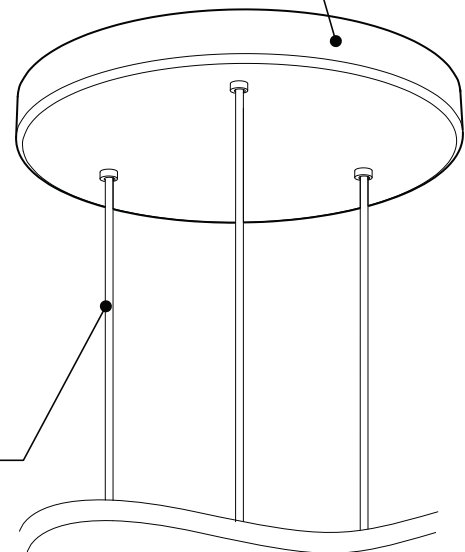

SIMPLE

Canopy houses all electrical components for quick assembly

SUSPENSION
60 inch of cable