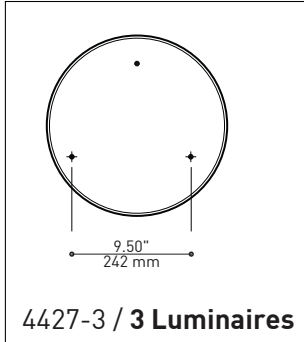

## DIMENSIONS DISPONIBLE

LUMINAIRES	CODE	NB. DE LUM.	WATT MAX.													
			SOURCE LUMINEUSE				DEL		FLUO		HAL		INC			
			DEL	FLUO	HAL	INC	3	6	3	6	3	6	3	6		
VEGA	XBL	3	6	X				33W	66W							
ALVER	MCC	3	6	X			X	12W	24W						180W	360W
ROLO PENDANT	MAD	3	6	X		X		12W	24W			150W	300W			
SPROKET	CFD	3	6	X		X		12W	24W			150W	300W			
MEHA	UAC	3	6	X				12W	24W							
FACET	UFC	3	6	X				12W	24W							
SILENE	JDJ/JDJA/JMJ	3	6	X	X			12W	24W	78W	156W					
FASIL	XB/XBA	3	6	X	X			33W	66W	96W	192W					
DELTA	VDP/VDPA	3	6	X	X			33W	66W	96W	192W					
SENET	XFY	3		X	X			45W		108W						
DELTA	VDX/VDXA	3	6	X	X			45W	90W	108W	216W					
SHAKER	QFI	3		X		X	X	12W				150W		180W		