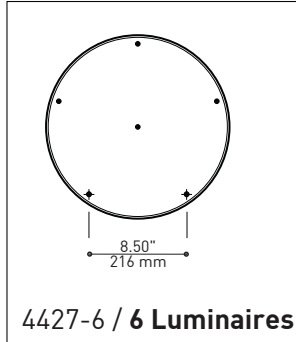

## DIMENSIONS DISPONIBLE

LUMINAIRES	CODE	NB. DE LUM.	WATT MAX.													
			SOURCE LUMINEUSE				DEL		FLUO		HAL		INC			
			DEL	FLUO	HAL	INC	3	6	3	6	3	6	3	6		
VEGA	XBL	3	6	X				33W	66W							
ALVER	MCC	3	6	X			X	12W	24W						180W	360W
ROLO PENDANT	MAD	3	6	X		X		12W	24W			150W	300W			
SPROKET	CFD	3	6	X		X		12W	24W			150W	300W			
MEHA	UAC	3	6	X				12W	24W							
FACET	UFC	3	6	X				12W	24W							
SILENE	JDJ/JDJA/JMJ	3	6	X	X			12W	24W	78W	156W					
FASIL	XB/XBA	3	6	X	X			33W	66W	96W	192W					
DELTA	VDP/VDPA	3	6	X	X			33W	66W	96W	192W					
SENET	XFY	3		X	X			45W		108W						
DELTA	VDX/VDXA	3	6	X	X			45W	90W	108W	216W					
SHAKER	QFI	3		X		X	X	12W				150W		180W		