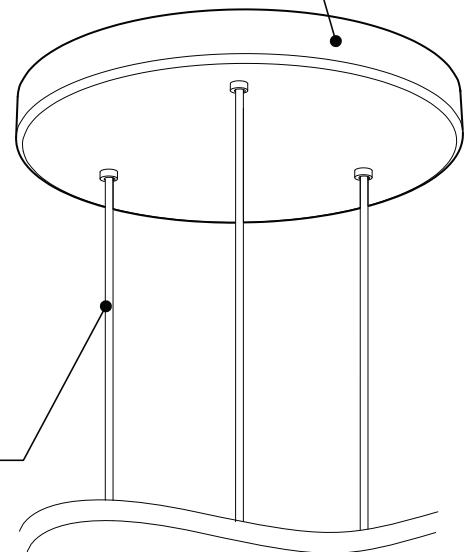

DIFFUSER FINISH FINI DIFFUSEUR

WH WHITE

PRODUCT CHARACTERISTICS CARACTÉRISTIQUES DU PRODUIT

BIM **DIM** **IES** **LED**

DESIGN: Drop is a beautiful chrome canopy platform designed to suspend groups of 3 or 6 selected fixtures.
INSTALLATION: Mounts on standard junction boxes, and comes with support hook for easy installation.
LIGHT SOURCE: LED and other light sources with dimming available.
STRUCTURE: Spun steel with a chrome finish.
CERTIFIED: c-CSA-us

CONCEPTION: Drop est une jolie plate-forme chromée pour 3 ou 6 suspensions de luminaires sélectionnés.
INSTALLATION: Des crochets de support sont fournis pour faciliter l'installation sur une boîte de jonction standard.
SOURCE LUMINEUSE: DEL et autres sources lumineuses avec options de gradation offertes.
STRUCTURE: Pavillon en acier repoussé et chromé.
CERTIFIÉ: c-CSA-us

225 de Liège Ouest, Suite #200
 Montréal (QC), Canada H2P 1H4
 Tel : 514.385.3515 Fax : 514.385.4169
www.eurekalighting.com

4427

INSTALLATION FACILE ET ROBUSTE
 - Crochets de support fournis pour faciliter l'installation sur une boîte de jonction standard
 - Trous de montage supplémentaires pour renforcer la structure

PAVILLON
 Acier repoussé et chromé

SIMPLE
 Jolie plate-forme chromée pouvant accueillir de 3 à 6 luminaires

SUSPENSION
 60 pouces de câble

DIMENSIONS DISPONIBLE

LUMINAIRES	CODE	NB. DE LUM.	WATT MAX.													
			SOURCE LUMINEUSE				DEL		FLUO		HAL		INC			
			DEL	FLUO	HAL	INC	3	6	3	6	3	6	3	6		
VEGA	XBL	3	6	X				33W	66W							
ALVER	MCC	3	6	X			X	12W	24W						180W	360W
ROLO PENDANT	MAD	3	6	X		X		12W	24W			150W	300W			
SPROKET	CFD	3	6	X		X		12W	24W			150W	300W			
MEHA	UAC	3	6	X				12W	24W							
FACET	UFC	3	6	X				12W	24W							
SILENE	JDJ/JDJA/JMJ	3	6	X	X			12W	24W	78W	156W					
FASIL	XB/XBA	3	6	X	X			33W	66W	96W	192W					
DELTA	VDP/VDPA	3	6	X	X			33W	66W	96W	192W					
SENET	XFY	3		X	X			45W		108W						
DELTA	VDX/VDXA	3	6	X	X			45W	90W	108W	216W					
SHAKER	QFI	3		X		X	X	12W				150W		180W		