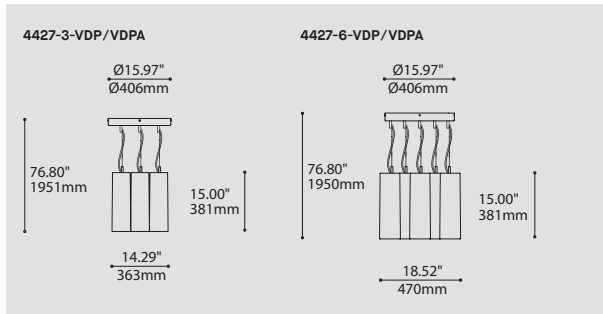

DROP 4427-VDP / VDPA

PROJECT PROJET
SPEC TYPE
NOTES

FAMILY FAMILLE

4234-VDP/VDPA

ORDERING SPECIFICATION SPÉCIFICATION DE COMMANDE

MODEL MODÈLE

4427-3 DROP 3 (3 X SHADES)
4427-6 DROP 6 (6 X SHADES)

SHADE OPTION OPTION D'ABAT-JOUR

VDP DELTA
VDPA DELTA (ACRYLIC DIFFUSER)

LIGHT SOURCE SOURCE LUMINEUSE

(WATTAGE, LAMP TYPE, LAMP FORM, BASE TYPE, OTHER INFO)

CF.D.13  13W, CFL, DOUBLE TWIN TUBE, G24Q1 BASE
CF.D.18  18W, CFL, DOUBLE TWIN TUBE, G24Q2 BASE
CF.T.32  26/32W, CFL, DOUBLE / TRIPLE TWIN TUBE, G24Q3 BASE
LED  REGULAR OUTPUT
LED.HO  HIGH OUTPUT

60 60" CABLE OR AIRCRAFT CABLE (STD LENGTH)
****** CUSTOM CABLE OR AIRCRAFT CABLE LENGTH (PLEASE SPECIFY)
 FOR OVERALL LENGTH PLEASE CONTACT YOUR EUREKA REPRESENTATIVE.

STRUCTURE FINISH FINI STRUCTURE

CHR CHROME

PAVILLON
 Acier repoussé et chromé

SIMPLE
 Jolie plate-forme chromée pouvant accueillir de 3 à 6 luminaires

SUSPENSION
 60 pouces de câble

DIMENSIONS DISPONIBLE

LUMINAIRES	CODE	NB. DE LUM.	WATT MAX.													
			SOURCE LUMINEUSE				DEL		FLUO		HAL		INC			
			DEL	FLUO	HAL	INC	3	6	3	6	3	6	3	6		
VEGA	XBL	3	6	X				33W	66W							
ALVER	MCC	3	6	X			X	12W	24W						180W	360W
ROLO PENDANT	MAD	3	6	X		X		12W	24W			150W	300W			
SPROKET	CFD	3	6	X		X		12W	24W			150W	300W			
MEHA	UAC	3	6	X				12W	24W							
FACET	UFC	3	6	X				12W	24W							
SILENE	JDJ/JDJA/JMJ	3	6	X	X			12W	24W	78W	156W					
FASIL	XB/XBA	3	6	X	X			33W	66W	96W	192W					
DELTA	VDP/VDPA	3	6	X	X			33W	66W	96W	192W					
SENET	XFY	3		X	X			45W		108W						
DELTA	VDX/VDXA	3	6	X	X			45W	90W	108W	216W					
SHAKER	QFI	3		X		X	X	12W				150W		180W		