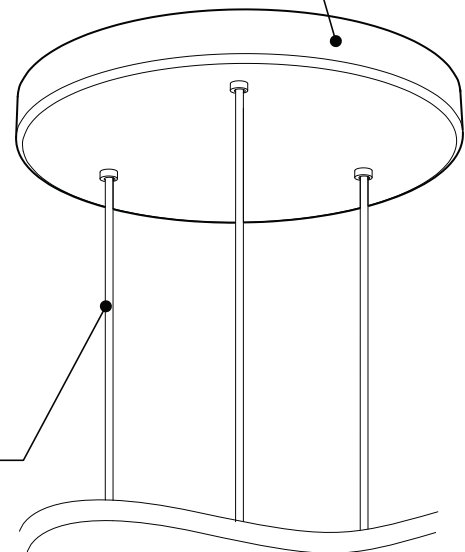

DIFFUSER FINISH FINI DIFFUSEUR

WH WHITE

PRODUCT CHARACTERISTICS CARACTÉRISTIQUES DU PRODUIT

BIM **DIM** **IES** **LED**

DESIGN: Drop is a beautiful chrome canopy platform designed to suspend groups of 3 or 6 selected fixtures.
INSTALLATION: Mounts on standard junction boxes, and comes with support hook for easy installation.
LIGHT SOURCE: LED and other light sources with dimming available.
STRUCTURE: Spun steel with a chrome finish.
CERTIFIED: c-CSA-us

CONCEPTION: Drop est une jolie plate-forme chromée pour 3 ou 6 suspensions de luminaires sélectionnés.
INSTALLATION: Des crochets de support sont fournis pour faciliter l'installation sur une boîte de jonction standard.
SOURCE LUMINEUSE: DEL et autres sources lumineuses avec options de gradation offertes.
STRUCTURE: Pavillon en acier repoussé et chromé.
CERTIFIÉ: c-CSA-us

EASY INSTALLATION

- Heavy duty bracket that mounts on standard junction box
- Comes with support hooks for easy installation
- Extra mounting points to reinforce

CANOPY

Spun steel with Chrome finish

SIMPLE

Canopy houses all electrical components for quick assembly

SUSPENSION
60 inch of cable

CANOPY CONFIGURATION

LUMINAIRES	CODE	NB. DE LUM.	WATT MAX.												
			SOURCE LUMINEUSE				DEL		FLUO		HAL		INC		
			DEL	FLUO	HAL	INC	3	6	3	6	3	6	3	6	
VEGA	XBL	3	6	X				33W	66W						
ALVER	MCC	3	6	X			X	12W	24W					180W	360W
ROLO PENDANT	MAD	3	6	X		X		12W	24W			150W	300W		
SPROKET	CFD	3	6	X		X		12W	24W			150W	300W		
MEHA	UAC	3	6	X				12W	24W						
FACET	UFC	3	6	X				12W	24W						
SILENE	JDJ/JDJA/JMJ	3	6	X	X			12W	24W	78W	156W				
FASIL	XB/XBA	3	6	X	X			33W	66W	96W	192W				
DELTA	VDP/VDPA	3	6	X	X			33W	66W	96W	192W				
SENET	XFY	3		X	X			45W		108W					
DELTA	VDX/VDXA	3	6	X	X			45W	90W	108W	216W				
SHAKER	QFI	3		X		X	X	12W				150W		180W	