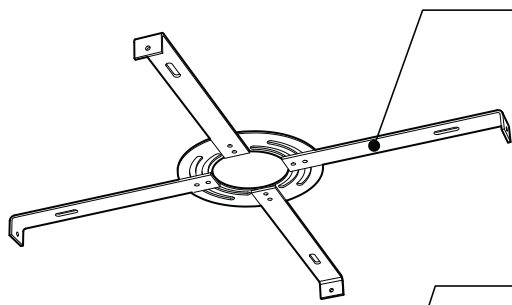

DIFFUSER FINISH FINI DIFFUSEUR

WH WHITE

PRODUCT CHARACTERISTICS CARACTÉRISTIQUES DU PRODUIT

BIM **DIM** **IES** **LED**

DESIGN: Drop is a beautiful chrome canopy platform designed to suspend groups of 3 or 6 selected fixtures.
INSTALLATION: Mounts on standard junction boxes, and comes with support hook for easy installation.
LIGHT SOURCE: LED and other light sources with dimming available.
STRUCTURE: Spun steel with a chrome finish.
CERTIFIED: c-CSA-us

CONCEPTION: Drop est une jolie plate-forme chromée pour 3 ou 6 suspensions de luminaires sélectionnés.
INSTALLATION: Des crochets de support sont fournis pour faciliter l'installation sur une boîte de jonction standard.
SOURCE LUMINEUSE: DEL et autres sources lumineuses avec options de gradation offertes.
STRUCTURE: Pavillon en acier repoussé et chromé.
CERTIFIÉ: c-CSA-us

EASY INSTALLATION

- Heavy duty bracket that mounts on standard junction box
- Comes with support hooks for easy installation
- Extra mounting points to reinforce

CANOPY

Spun steel with Chrome finish

SIMPLE