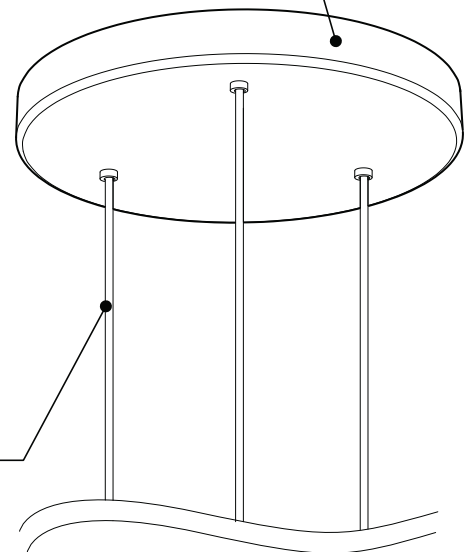

PRODUCT CHARACTERISTICS CARACTÉRISTIQUES DU PRODUIT

BIM **DIM** **IES** **LED**

- DESIGN:** Drop is a beautiful chrome canopy platform designed to suspend groups of 3 or 6 selected fixtures.
- INSTALLATION:** Mounts on standard junction boxes, and comes with support hook for easy installation.
- LIGHT SOURCE:** LED and other light sources with dimming available.
- STRUCTURE:** Spun steel with a chrome finish.
- CERTIFIED:** c-CSA-us
- CONCEPTION:** Drop est une jolie plate-forme chromée pour 3 ou 6 suspensions de luminaires sélectionnés.
- INSTALLATION:** Des crochets de support sont fournis pour faciliter l'installation sur une boîte de jonction standard.
- SOURCE LUMINEUSE:** DEL et autres sources lumineuses avec options de gradation offertes.
- STRUCTURE:** Pavillon en acier repoussé et chromé.
- CERTIFIÉ:** c-CSA-us

EASY INSTALLATION

- Heavy duty bracket that mounts on standard junction box
- Comes with support hooks for easy installation
- Extra mounting points to reinforce

CANOPY

Spun steel with Chrome finish

SIMPLE

Canopy houses all electrical components for quick assembly

SUSPENSION
60 inch of cable

CANOPY CONFIGURATION

LUMINAIRES	CODE	NB. DE LUM.	WATT MAX.												
			SOURCE LUMINEUSE				DEL		FLUO		HAL		INC		
			DEL	FLUO	HAL	INC	3	6	3	6	3	6	3	6	
VEGA	XBL	3	6	X				33W	66W						
ALVER	MCC	3	6	X			X	12W	24W					180W	360W
ROLO PENDANT	MAD	3	6	X		X		12W	24W			150W	300W		
SPROKET	CFD	3	6	X		X		12W	24W			150W	300W		
MEHA	UAC	3	6	X				12W	24W						
FACET	UFC	3	6	X				12W	24W						
SILENE	JDJ/JDJA/JMJ	3	6	X	X			12W	24W	78W	156W				
FASIL	XB/XBA	3	6	X	X			33W	66W	96W	192W				
DELTA	VDP/VDPA	3	6	X	X			33W	66W	96W	192W				
SENET	XFY	3		X	X			45W		108W					
DELTA	VDX/VDXA	3	6	X	X			45W	90W	108W	216W				
SHAKER	QFI	3		X		X	X	12W				150W		180W	