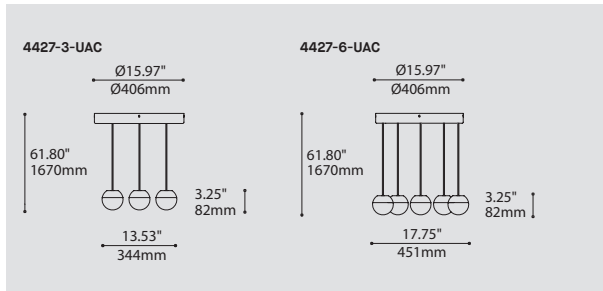

DROP 4427-UAC

PROJECT PROJÉT
SPEC TYPE
NOTES

ORDERING SPECIFICATION	SPÉCIFICATION DE COMMANDE	CODE
MODEL MODÈLE		
4427-3	DROP 3 (3 X SHADES)	
4427-6	DROP 6 (6 X SHADES)	
SHADE OPTION OPTION D'ABAT-JOUR		UAC
UAC	MEHA	
LIGHT SOURCE SOURCE LUMINEUSE		
<small>(WATTAGE, LAMP TYPE, OTHER INFO)</small>		
LED.1	1W, LED	
LED.4	4W, LED	
COLOR TEMPERATURE TEMPÉRATURE DE COULEUR		
<small>FOR LED ONLY</small>		
30	3000K	
35	3500K	
40	4000K	
VOLTAGE VOLTAGE		
120V	120 VOLT	
277V	277 VOLT	
DIMMING OPTION OPTION DE GRADATION		
<small>FOR LED ONLY</small>		
DV	0-10V DIMMING (120-277V)	
DP	PHASE DIMMING (120V ONLY)	
CABLE CABLE		C
C	CLEAR CABLE, FIELD ADJUSTABLE	
CABLE LENGTH LONGUEUR DE CABLE		
60	60" CABLE (STD LENGTH)	
**	CUSTOM CABLE LENGTH (PLEASE SPECIFY) <small>FOR OVERALL LENGTH PLEASE CONTACT YOUR EUREKA REPRESENTATIVE.</small>	
STRUCTURE FINISH FINI STRUCTURE		CHR
CHR	CHROME	
DIFFUSER FINISH FINI DIFFUSEUR		
CLR	CLEAR	
FRO	FROSTED	
HEATSINK FINISH FINI RADIATEUR		SAA
SAA	SATIN ALUMINUM ANODIZED	

PRODUCT CHARACTERISTICS CARACTÉRISTIQUES DU PRODUIT

BIM **DIM** **IES** **LED**

- DESIGN:** Drop is a beautiful chrome canopy platform designed to suspend groups of 3 or 6 selected fixtures.
- INSTALLATION:** Mounts on standard junction boxes, and comes with support hook for easy installation.
- LIGHT SOURCE:** LED and other light sources with dimming available.
- STRUCTURE:** Spun steel with a chrome finish.
- CERTIFIED:** c-CSA-us
- CONCEPTION:** Drop est une jolie plate-forme chromée pour 3 ou 6 suspensions de luminaires sélectionnés.
- INSTALLATION:** Des crochets de support sont fournis pour faciliter l'installation sur une boîte de jonction standard.
- SOURCE LUMINEUSE:** DEL et autres sources lumineuses avec options de gradation offertes.
- STRUCTURE:** Pavillon en acier repoussé et chromé.
- CERTIFIÉ:** c-CSA-us