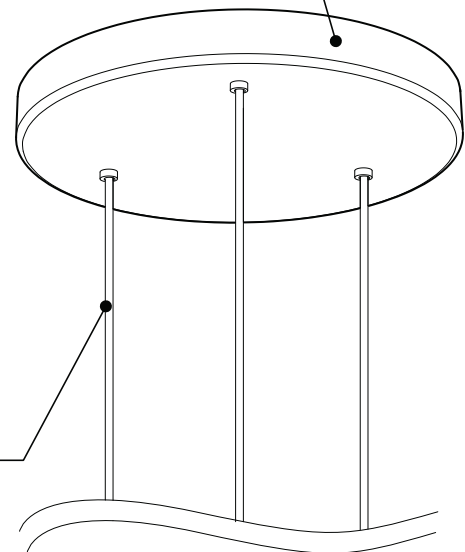

PRODUCT CHARACTERISTICS CARACTÉRISTIQUES DU PRODUIT

BIM **DIM** **IES** **LED**

- DESIGN:** Drop is a beautiful chrome canopy platform designed to suspend groups of 3 or 6 selected fixtures.
- INSTALLATION:** Mounts on standard junction boxes, and comes with support hook for easy installation.
- LIGHT SOURCE:** LED and other light sources with dimming available.
- STRUCTURE:** Spun steel with a chrome finish.
- CERTIFIED:** c-CSA-us
- CONCEPTION:** Drop est une jolie plate-forme chromée pour 3 ou 6 suspensions de luminaires sélectionnés.
- INSTALLATION:** Des crochets de support sont fournis pour faciliter l'installation sur une boîte de jonction standard.
- SOURCE LUMINEUSE:** DEL et autres sources lumineuses avec options de gradation offertes.
- STRUCTURE:** Pavillon en acier repoussé et chromé.
- CERTIFIÉ:** c-CSA-us

PAVILLON
 Acier repoussé et chromé

SIMPLE
 Jolie plate-forme chromée pouvant accueillir de 3 à 6 luminaires

SUSPENSION
 60 pouces de câble

DIMENSIONS DISPONIBLE

LUMINAIRES	CODE	NB. DE LUM.	WATT MAX.													
			SOURCE LUMINEUSE				DEL		FLUO		HAL		INC			
			DEL	FLUO	HAL	INC	3	6	3	6	3	6	3	6		
VEGA	XBL	3	6	X				33W	66W							
ALVER	MCC	3	6	X			X	12W	24W						180W	360W
ROLO PENDANT	MAD	3	6	X		X		12W	24W			150W	300W			
SPROKET	CFD	3	6	X		X		12W	24W			150W	300W			
MEHA	UAC	3	6	X				12W	24W							
FACET	UFC	3	6	X				12W	24W							
SILENE	JDJ/JDJA/JMJ	3	6	X	X			12W	24W	78W	156W					
FASIL	XB/XBA	3	6	X	X			33W	66W	96W	192W					
DELTA	VDP/VDPA	3	6	X	X			33W	66W	96W	192W					
SENET	XFY	3		X	X			45W		108W						
DELTA	VDX/VDXA	3	6	X	X			45W	90W	108W	216W					
SHAKER	QFI	3		X		X	X	12W				150W		180W		