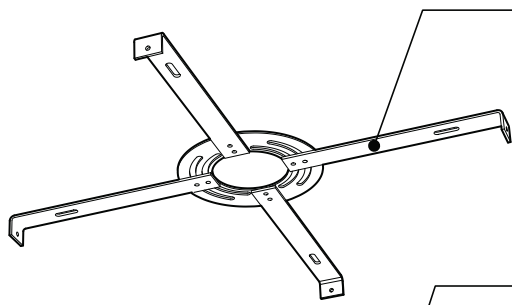

PRODUCT CHARACTERISTICS CARACTÉRISTIQUES DU PRODUIT

BIM **DIM** **IES** **LED**

- DESIGN:** Drop is a beautiful chrome canopy platform designed to suspend groups of 3 or 6 selected fixtures.
- INSTALLATION:** Mounts on standard junction boxes, and comes with support hook for easy installation.
- LIGHT SOURCE:** LED and other light sources with dimming available.
- STRUCTURE:** Spun steel with a chrome finish.
- CERTIFIED:** c-CSA-us
- CONCEPTION:** Drop est une jolie plate-forme chromée pour 3 ou 6 suspensions de luminaires sélectionnés.
- INSTALLATION:** Des crochets de support sont fournis pour faciliter l'installation sur une boîte de jonction standard.
- SOURCE LUMINEUSE:** DEL et autres sources lumineuses avec options de gradation offertes.
- STRUCTURE:** Pavillon en acier repoussé et chromé.
- CERTIFIÉ:** c-CSA-us

EASY INSTALLATION

- Heavy duty bracket that mounts on standard junction box
- Comes with support hooks for easy installation
- Extra mounting points to reinforce

CANOPY

Spun steel with Chrome finish

SIMPLE