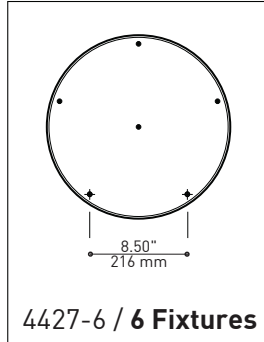

PRODUCT CHARACTERISTICS CARACTÉRISTIQUES DU PRODUIT

BIM **DIM** **IES** **LED**

- DESIGN:** Drop is a beautiful chrome canopy platform designed to suspend groups of 3 or 6 selected fixtures.
- INSTALLATION:** Mounts on standard junction boxes, and comes with support hook for easy installation.
- LIGHT SOURCE:** LED and other light sources with dimming available.
- STRUCTURE:** Spun steel with a chrome finish.
- CERTIFIED:** c-CSA-us
- CONCEPTION:** Drop est une jolie plate-forme chromée pour 3 ou 6 suspensions de luminaires sélectionnés.
- INSTALLATION:** Des crochets de support sont fournis pour faciliter l'installation sur une boîte de jonction standard.
- SOURCE LUMINEUSE:** DEL et autres sources lumineuses avec options de gradation offertes.
- STRUCTURE:** Pavillon en acier repoussé et chromé.
- CERTIFIÉ:** c-CSA-us

Canopy houses all electrical components for quick assembly

SUSPENSION
60 inch of cable

CANOPY CONFIGURATION

LUMINAIRES	CODE	NB. DE LUM.	WATT MAX.												
			SOURCE LUMINEUSE				DEL		FLUO		HAL		INC		
			DEL	FLUO	HAL	INC	3	6	3	6	3	6	3	6	
VEGA	XBL	3	6	X				33W	66W						
ALVER	MCC	3	6	X			X	12W	24W					180W	360W
ROLO PENDANT	MAD	3	6	X		X		12W	24W			150W	300W		
SPROKET	CFD	3	6	X		X		12W	24W			150W	300W		
MEHA	UAC	3	6	X				12W	24W						
FACET	UFC	3	6	X				12W	24W						
SILENE	JDJ/JDJA/JMJ	3	6	X	X			12W	24W	78W	156W				
FASIL	XB/XBA	3	6	X	X			33W	66W	96W	192W				
DELTA	VDP/VDPA	3	6	X	X			33W	66W	96W	192W				
SENET	XFY	3		X	X			45W		108W					
DELTA	VDX/VDXA	3	6	X	X			45W	90W	108W	216W				
SHAKER	QFI	3		X		X	X	12W				150W		180W	