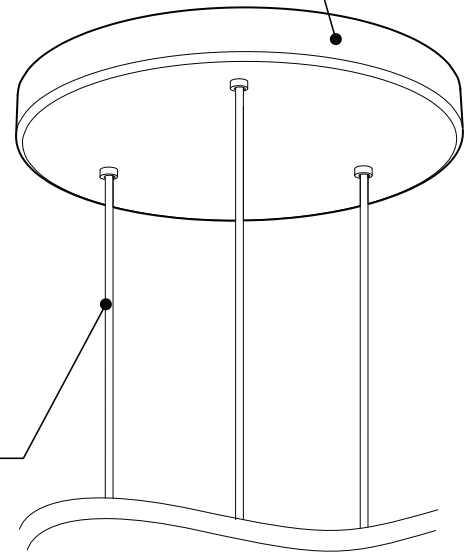

PRODUCT CHARACTERISTICS CARACTÉRISTIQUES DU PRODUIT

DESIGN:	Drop is a beautiful chrome canopy platform designed to suspend groups of 3 fixtures.
INSTALLATION:	Mounts on standard junction boxes, and comes with support hook for easy installation.
LIGHT SOURCE:	LED and other light sources with dimming available.
STRUCTURE:	Spun steel with a chrome finish.
CERTIFIED:	c-CSA-us
CONCEPTION:	Drop est une jolie plate-forme chromée pour 3 suspensions.
INSTALLATION:	Des crochets de support sont fournis pour faciliter l'installation sur une boîte de jonction standard.
SOURCE LUMINEUSE:	DEL et autres sources lumineuses avec options de gradation offertes.
STRUCTURE:	Pavillon en acier repoussé et chromé.
CERTIFIÉ:	c-CSA-us

PAVILLON
 Acier repoussé et chromé

SIMPLE
 Jolie plate-forme chromée pouvant accueillir de 3 à 6 luminaires

SUSPENSION
 60 pouces de câble

DIMENSIONS DISPONIBLE

LUMINAIRES	CODE	NB. DE LUM.	WATT MAX.													
			SOURCE LUMINEUSE				DEL		FLUO		HAL		INC			
			DEL	FLUO	HAL	INC	3	6	3	6	3	6	3	6		
VEGA	XBL	3	6	X				33W	66W							
ALVER	MCC	3	6	X			X	12W	24W						180W	360W
ROLO PENDANT	MAD	3	6	X		X		12W	24W			150W	300W			
SPROKET	CFD	3	6	X		X		12W	24W			150W	300W			
MEHA	UAC	3	6	X				12W	24W							
FACET	UFC	3	6	X				12W	24W							
SILENE	JDJ/JDJA/JMJ	3	6	X	X			12W	24W	78W	156W					
FASIL	XB/XBA	3	6	X	X			33W	66W	96W	192W					
DELTA	VDP/VDPA	3	6	X	X			33W	66W	96W	192W					
SENET	XFY	3		X	X			45W		108W						
DELTA	VDX/VDXA	3	6	X	X			45W	90W	108W	216W					
SHAKER	QFI	3		X		X	X	12W				150W		180W		