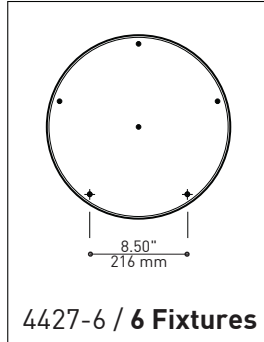

Canopy houses all electrical components for quick assembly

SUSPENSION
60 inch of cable

CANOPY CONFIGURATION

LUMINAIRES	CODE	NB. DE LUM.	WATT MAX.												
			SOURCE LUMINEUSE				DEL		FLUO		HAL		INC		
			DEL	FLUO	HAL	INC	3	6	3	6	3	6	3	6	
VEGA	XBL	3	6	X				33W	66W						
ALVER	MCC	3	6	X			X	12W	24W					180W	360W
ROLO PENDANT	MAD	3	6	X		X		12W	24W			150W	300W		
SPROKET	CFD	3	6	X		X		12W	24W			150W	300W		
MEHA	UAC	3	6	X				12W	24W						
FACET	UFC	3	6	X				12W	24W						
SILENE	JDJ/JDJA/JMJ	3	6	X	X			12W	24W	78W	156W				
FASIL	XB/XBA	3	6	X	X			33W	66W	96W	192W				
DELTA	VDP/VDPA	3	6	X	X			33W	66W	96W	192W				
SENET	XFY	3		X	X			45W		108W					
DELTA	VDX/VDXA	3	6	X	X			45W	90W	108W	216W				
SHAKER	QFI	3		X		X	X	12W				150W		180W	

PAVILLON
 Acier repoussé et chromé

SIMPLE
 Jolie plate-forme chromée pouvant accueillir de 3 à 6 luminaires

SUSPENSION
 60 pouces de câble

DIMENSIONS DISPONIBLE

LUMINAIRES	CODE	NB. DE LUM.	WATT MAX.													
			SOURCE LUMINEUSE				DEL		FLUO		HAL		INC			
			DEL	FLUO	HAL	INC	3	6	3	6	3	6	3	6		
VEGA	XBL	3	6	X				33W	66W							
ALVER	MCC	3	6	X			X	12W	24W						180W	360W
ROLO PENDANT	MAD	3	6	X		X		12W	24W			150W	300W			
SPROKET	CFD	3	6	X		X		12W	24W			150W	300W			
MEHA	UAC	3	6	X				12W	24W							
FACET	UFC	3	6	X				12W	24W							
SILENE	JDJ/JDJA/JMJ	3	6	X	X			12W	24W	78W	156W					
FASIL	XB/XBA	3	6	X	X			33W	66W	96W	192W					
DELTA	VDP/VDPA	3	6	X	X			33W	66W	96W	192W					
SENET	XFY	3		X	X			45W		108W						
DELTA	VDX/VDXA	3	6	X	X			45W	90W	108W	216W					
SHAKER	QFI	3		X		X	X	12W				150W		180W		