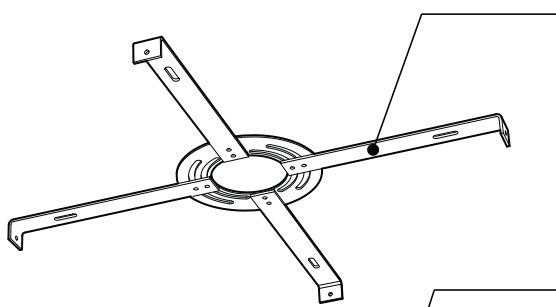

INSTALLATION FACILE ET ROBUSTE
- Crochets de support fournis pour faciliter l'installation sur une boîte de jonction standard
- Trous de montage supplémentaires pour renforcer la structure