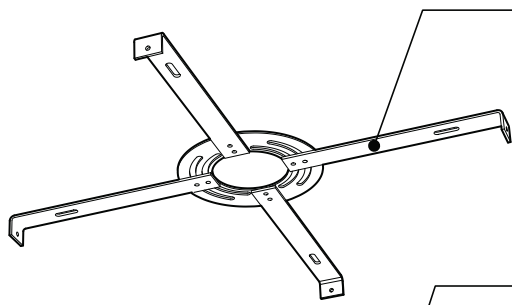

PRODUCT CHARACTERISTICS CARACTÉRISTIQUES DU PRODUIT

DESIGN:	Drop is a beautiful chrome canopy platform designed to suspend groups of 3 or 6 selected fixtures.
INSTALLATION:	Mounts on standard junction boxes, and comes with support hook for easy installation.
LIGHT SOURCE:	LED and other light sources with dimming available.
STRUCTURE:	Spun steel with a chrome finish.
CERTIFIED:	c-CSA-us
CONCEPTION:	Drop est une jolie plate-forme chromée pour 3 ou 6 suspensions de luminaires sélectionnés.
INSTALLATION:	Des crochets de support sont fournis pour faciliter l'installation sur une boîte de jonction standard.
SOURCE LUMINEUSE:	DEL et autres sources lumineuses avec options de gradation offertes.
STRUCTURE:	Pavillon en acier repoussé et chromé.
CERTIFIÉ:	c-CSA-us

EASY INSTALLATION

- Heavy duty bracket that mounts on standard junction box
- Comes with support hooks for easy installation
- Extra mounting points to reinforce

CANOPY

Spun steel with Chrome finish

SIMPLE