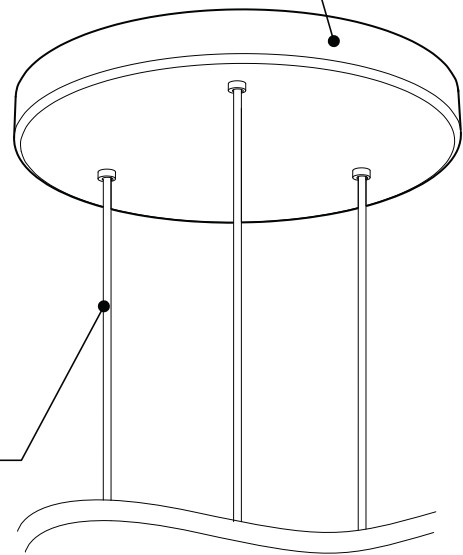

PRODUCT CHARACTERISTICS CARACTÉRISTIQUES DU PRODUIT

DESIGN:	Drop is a beautiful chrome canopy platform designed to suspend groups of 3 or 6 selected fixtures.
INSTALLATION:	Mounts on standard junction boxes, and comes with support hook for easy installation.
LIGHT SOURCE:	LED and other light sources with dimming available.
STRUCTURE:	Spun steel with a chrome finish.
CERTIFIED:	c-CSA-us
CONCEPTION:	Drop est une jolie plate-forme chromée pour 3 ou 6 suspensions de luminaires sélectionnés.
INSTALLATION:	Des crochets de support sont fournis pour faciliter l'installation sur une boîte de jonction standard.
SOURCE LUMINEUSE:	DEL et autres sources lumineuses avec options de gradation offertes.
STRUCTURE:	Pavillon en acier repoussé et chromé.
CERTIFIÉ:	c-CSA-us

PAVILLON
 Acier repoussé et chromé

SIMPLE
 Jolie plate-forme chromée pouvant accueillir de 3 à 6 luminaires

SUSPENSION
 60 pouces de câble

DIMENSIONS DISPONIBLE

LUMINAIRES	CODE	NB. DE LUM.	WATT MAX.													
			SOURCE LUMINEUSE				DEL		FLUO		HAL		INC			
			DEL	FLUO	HAL	INC	3	6	3	6	3	6	3	6		
VEGA	XBL	3	6	X				33W	66W							
ALVER	MCC	3	6	X			X	12W	24W						180W	360W
ROLO PENDANT	MAD	3	6	X		X		12W	24W			150W	300W			
SPROKET	CFD	3	6	X		X		12W	24W			150W	300W			
MEHA	UAC	3	6	X				12W	24W							
FACET	UFC	3	6	X				12W	24W							
SILENE	JDJ/JDJA/JMJ	3	6	X	X			12W	24W	78W	156W					
FASIL	XB/XBA	3	6	X	X			33W	66W	96W	192W					
DELTA	VDP/VDPA	3	6	X	X			33W	66W	96W	192W					
SENET	XFY	3		X	X			45W		108W						
DELTA	VDX/VDXA	3	6	X	X			45W	90W	108W	216W					
SHAKER	QFI	3		X		X	X	12W				150W		180W		