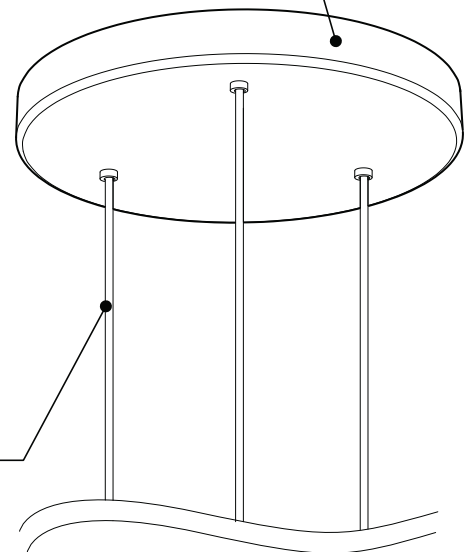

PRODUCT CHARACTERISTICS CARACTÉRISTIQUES DU PRODUIT

DESIGN:	Drop is a beautiful chrome canopy platform designed to suspend groups of 3 or 6 selected fixtures.
INSTALLATION:	Mounts on standard junction boxes, and comes with support hook for easy installation.
LIGHT SOURCE:	LED and other light sources with dimming available.
STRUCTURE:	Spun steel with a chrome finish.
CERTIFIED:	c-CSA-us
CONCEPTION:	Drop est une jolie plate-forme chromée pour 3 ou 6 suspensions de luminaires sélectionnés.
INSTALLATION:	Des crochets de support sont fournis pour faciliter l'installation sur une boîte de jonction standard.
SOURCE LUMINEUSE:	DEL et autres sources lumineuses avec options de gradation offertes.
STRUCTURE:	Pavillon en acier repoussé et chromé.
CERTIFIÉ:	c-CSA-us

EASY INSTALLATION

- Heavy duty bracket that mounts on standard junction box
- Comes with support hooks for easy installation
- Extra mounting points to reinforce

CANOPY

Spun steel with Chrome finish

SIMPLE

Canopy houses all electrical components for quick assembly

SUSPENSION
60 inch of cable

CANOPY CONFIGURATION

LUMINAIRES	CODE	NB. DE LUM.	WATT MAX.												
			SOURCE LUMINEUSE				DEL		FLUO		HAL		INC		
			DEL	FLUO	HAL	INC	3	6	3	6	3	6	3	6	
VEGA	XBL	3	6	X				33W	66W						
ALVER	MCC	3	6	X			X	12W	24W					180W	360W
ROLO PENDANT	MAD	3	6	X		X		12W	24W			150W	300W		
SPROKET	CFD	3	6	X		X		12W	24W			150W	300W		
MEHA	UAC	3	6	X				12W	24W						
FACET	UFC	3	6	X				12W	24W						
SILENE	JDJ/JDJA/JMJ	3	6	X	X			12W	24W	78W	156W				
FASIL	XB/XBA	3	6	X	X			33W	66W	96W	192W				
DELTA	VDP/VDPA	3	6	X	X			33W	66W	96W	192W				
SENET	XFY	3		X	X			45W		108W					
DELTA	VDX/VDXA	3	6	X	X			45W	90W	108W	216W				
SHAKER	QFI	3		X		X	X	12W				150W		180W	