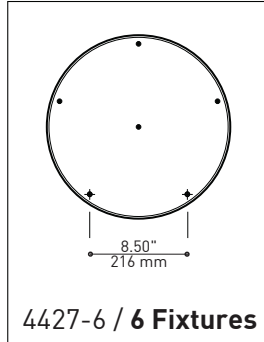

Canopy houses all electrical components for quick assembly

SUSPENSION
60 inch of cable

CANOPY CONFIGURATION

LUMINAIRES	CODE	NB. DE LUM.	WATT MAX.												
			SOURCE LUMINEUSE				DEL		FLUO		HAL		INC		
			DEL	FLUO	HAL	INC	3	6	3	6	3	6	3	6	
VEGA	XBL	3	6	X				33W	66W						
ALVER	MCC	3	6	X			X	12W	24W					180W	360W
ROLO PENDANT	MAD	3	6	X		X		12W	24W			150W	300W		
SPROKET	CFD	3	6	X		X		12W	24W			150W	300W		
MEHA	UAC	3	6	X				12W	24W						
FACET	UFC	3	6	X				12W	24W						
SILENE	JDJ/JDJA/JMJ	3	6	X	X			12W	24W	78W	156W				
FASIL	XB/XBA	3	6	X	X			33W	66W	96W	192W				
DELTA	VDP/VDPA	3	6	X	X			33W	66W	96W	192W				
SENET	XFY	3		X	X			45W		108W					
DELTA	VDX/VDXA	3	6	X	X			45W	90W	108W	216W				
SHAKER	QFI	3		X		X	X	12W				150W		180W	