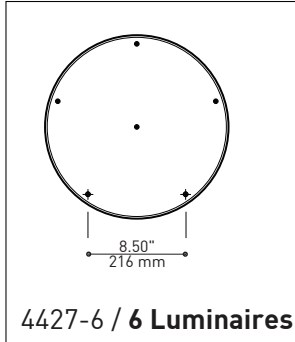

PAVILLON
 Acier repoussé et chromé

SIMPLE
 Jolie plate-forme chromée pouvant accueillir de 3 à 6 luminaires

SUSPENSION
 60 pouces de câble

DIMENSIONS DISPONIBLE

LUMINAIRES	CODE	NB. DE LUM.	WATT MAX.													
			SOURCE LUMINEUSE				DEL		FLUO		HAL		INC			
			DEL	FLUO	HAL	INC	3	6	3	6	3	6	3	6		
VEGA	XBL	3	6	X				33W	66W							
ALVER	MCC	3	6	X			X	12W	24W						180W	360W
ROLO PENDANT	MAD	3	6	X		X		12W	24W			150W	300W			
SPROKET	CFD	3	6	X		X		12W	24W			150W	300W			
MEHA	UAC	3	6	X				12W	24W							
FACET	UFC	3	6	X				12W	24W							
SILENE	JDJ/JDJA/JMJ	3	6	X	X			12W	24W	78W	156W					
FASIL	XB/XBA	3	6	X	X			33W	66W	96W	192W					
DELTA	VDP/VDPA	3	6	X	X			33W	66W	96W	192W					
SENET	XFY	3		X	X			45W		108W						
DELTA	VDX/VDXA	3	6	X	X			45W	90W	108W	216W					
SHAKER	QFI	3		X		X	X	12W				150W		180W		