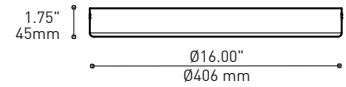

INSTALLATION FACILE ET ROBUSTE
- Crochets de support fournis pour faciliter l'installation sur une boîte de jonction standard
- Trous de montage supplémentaires pour renforcer la structure

PAVILLON
Acier repoussé et chromé

SIMPLE
Jolie plate-forme chromée pouvant accueillir de 3 à 6 luminaires

SUSPENSION
60 pouces de câble

DIMENSIONS DISPONIBLE

LUMINAIRES	CODE	NB. DE LUM.	WATT MAX.													
			SOURCE LUMINEUSE				DEL		FLUO		HAL		INC			
			DEL	FLUO	HAL	INC	3	6	3	6	3	6	3	6		
VEGA	XBL	3	6	X				33W	66W							
ALVER	MCC	3	6	X			X	12W	24W						180W	360W
ROLO PENDANT	MAD	3	6	X		X		12W	24W			150W	300W			
SPROKET	CFD	3	6	X		X		12W	24W			150W	300W			
MEHA	UAC	3	6	X				12W	24W							
FACET	UFC	3	6	X				12W	24W							
SILENE	JDJ/JDJA/JMJ	3	6	X	X			12W	24W	78W	156W					
FASIL	XB/XBA	3	6	X	X			33W	66W	96W	192W					
DELTA	VDP/VDPA	3	6	X	X			33W	66W	96W	192W					
SENET	XFY	3		X	X			45W		108W						
DELTA	VDX/VDXA	3	6	X	X			45W	90W	108W	216W					
SHAKER	QFI	3		X		X	X	12W				150W		180W