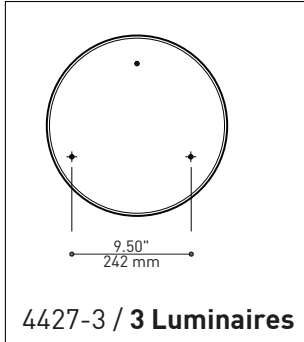

PAVILLON
 Acier repoussé et chromé

SIMPLE
 Jolie plate-forme chromée pouvant accueillir de 3 à 6 luminaires

SUSPENSION
 60 pouces de câble

DIMENSIONS DISPONIBLE

LUMINAIRES	CODE	NB. DE LUM.	WATT MAX.													
			SOURCE LUMINEUSE				DEL		FLUO		HAL		INC			
			DEL	FLUO	HAL	INC	3	6	3	6	3	6	3	6		
VEGA	XBL	3	6	X				33W	66W							
ALVER	MCC	3	6	X			X	12W	24W						180W	360W
ROLO PENDANT	MAD	3	6	X		X		12W	24W			150W	300W			
SPROKET	CFD	3	6	X		X		12W	24W			150W	300W			
MEHA	UAC	3	6	X				12W	24W							
FACET	UFC	3	6	X				12W	24W							
SILENE	JDJ/JDJA/JMJ	3	6	X	X			12W	24W	78W	156W					
FASIL	XB/XBA	3	6	X	X			33W	66W	96W	192W					
DELTA	VDP/VDPA	3	6	X	X			33W	66W	96W	192W					
SENET	XFY	3		X	X			45W		108W						
DELTA	VDX/VDXA	3	6	X	X			45W	90W	108W	216W					
SHAKER	QFI	3		X		X	X	12W				150W		180W		