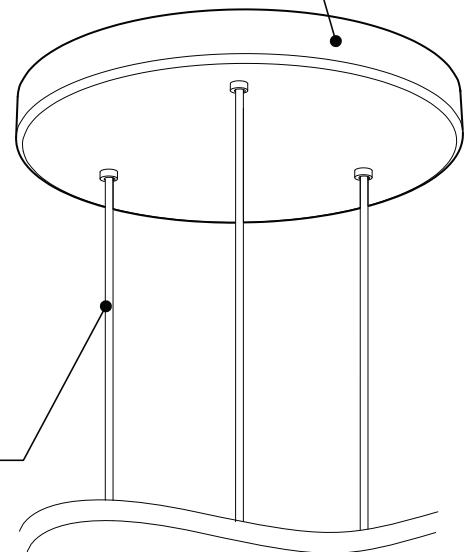

PRODUCT CHARACTERISTICS CARACTÉRISTIQUES DU PRODUIT

DESIGN:	Drop is a beautiful chrome canopy platform designed to suspend groups of 3 or 6 selected fixtures.
INSTALLATION:	Mounts on standard junction boxes, and comes with support hook for easy installation.
LIGHT SOURCE:	LED and other light sources with dimming available.
STRUCTURE:	Spun steel with a chrome finish.
CERTIFIED:	c-CSA-us
CONCEPTION:	Drop est une jolie plate-forme chromée pour 3 ou 6 suspensions de luminaires sélectionnés.
INSTALLATION:	Des crochets de support sont fournis pour faciliter l'installation sur une boîte de jonction standard.
SOURCE LUMINEUSE:	DEL et autres sources lumineuses avec options de gradation offertes.
STRUCTURE:	Pavillon en acier repoussé et chromé.
CERTIFIÉ:	c-CSA-us

PAVILLON
 Acier repoussé et chromé

SIMPLE
 Jolie plate-forme chromée pouvant accueillir de 3 à 6 luminaires

SUSPENSION
 60 pouces de câble

DIMENSIONS DISPONIBLE

LUMINAIRES	CODE	NB. DE LUM.	WATT MAX.													
			SOURCE LUMINEUSE				DEL		FLUO		HAL		INC			
			DEL	FLUO	HAL	INC	3	6	3	6	3	6	3	6		
VEGA	XBL	3	6	X				33W	66W							
ALVER	MCC	3	6	X			X	12W	24W						180W	360W
ROLO PENDANT	MAD	3	6	X		X		12W	24W			150W	300W			
SPROKET	CFD	3	6	X		X		12W	24W			150W	300W			
MEHA	UAC	3	6	X				12W	24W							
FACET	UFC	3	6	X				12W	24W							
SILENE	JDJ/JDJA/JMJ	3	6	X	X			12W	24W	78W	156W					
FASIL	XB/XBA	3	6	X	X			33W	66W	96W	192W					
DELTA	VDP/VDPA	3	6	X	X			33W	66W	96W	192W					
SENET	XFY	3		X	X			45W		108W						
DELTA	VDX/VDXA	3	6	X	X			45W	90W	108W	216W					
SHAKER	QFI	3		X		X	X	12W				150W		180W		