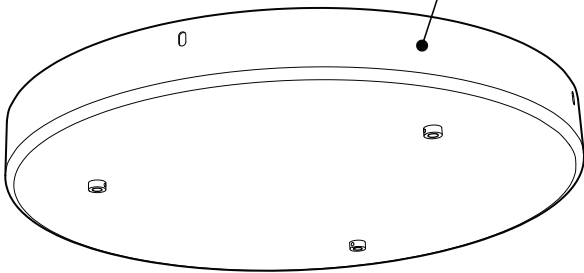

PAVILLON
Acier repoussé et chromé