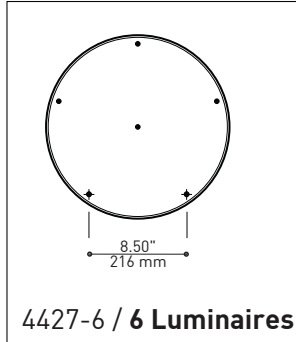

PAVILLON
 Acier repoussé et chromé

SIMPLE
 Jolie plate-forme chromée pouvant accueillir de 3 à 6 luminaires

SUSPENSION
 60 pouces de câble

DIMENSIONS DISPONIBLE

LUMINAIRES	CODE	NB. DE LUM.	WATT MAX.													
			SOURCE LUMINEUSE				DEL		FLUO		HAL		INC			
			DEL	FLUO	HAL	INC	3	6	3	6	3	6	3	6		
VEGA	XBL	3	6	X				33W	66W							
ALVER	MCC	3	6	X			X	12W	24W						180W	360W
ROLO PENDANT	MAD	3	6	X		X		12W	24W			150W	300W			
SPROKET	CFD	3	6	X		X		12W	24W			150W	300W			
MEHA	UAC	3	6	X				12W	24W							
FACET	UFC	3	6	X				12W	24W							
SILENE	JDJ/JDJA/JMJ	3	6	X	X			12W	24W	78W	156W					
FASIL	XB/XBA	3	6	X	X			33W	66W	96W	192W					
DELTA	VDP/VDPA	3	6	X	X			33W	66W	96W	192W					
SENET	XFY	3		X	X			45W		108W						
DELTA	VDX/VDXA	3	6	X	X			45W	90W	108W	216W					
SHAKER	QFI	3		X		X	X	12W				150W		180W		