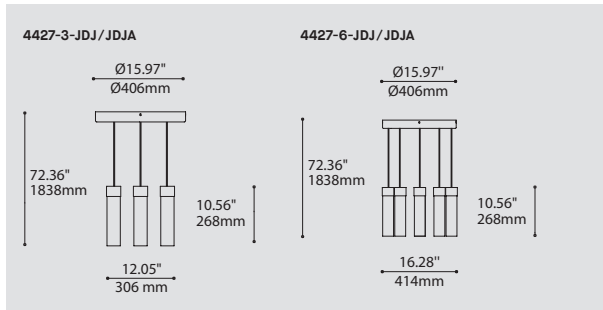

ORDERING SPECIFICATION	SPÉCIFICATION DE COMMANDE	CODE
MODEL MODÈLE		
4427-3	DROP 3 (3 X SHADES)	
4427-6	DROP 6 (6 X SHADES)	
SHADE OPTION OPTION D'ABAT-JOUR		
JDJ	SILENE CLASSIC	
JDJA	SILENE CLASSIC (CLOSED BOTTOM ACRYLIC DIFFUSER)	
LIGHT SOURCE SOURCE LUMINEUSE		
(WATTAGE, LAMP TYPE, LAMP FORM, BASE TYPE, OTHER INFO)		
CF.D.13	13W, CFL, DOUBLE TWIN TUBE, G24Q1 BASE	
CF.D.18	18W, CFL, DOUBLE TWIN TUBE, G24Q2 BASE	
CF.D.26	26W, CFL, DOUBLE TWIN TUBE, G24Q3 BASE	
LED.4	4W, LED	
COLOR TEMPERATURE TEMPÉRATURE DE COULEUR		
FOR LED ONLY		
30	3000K	
35	3500K	
40	4000K	
VOLTAGE VOLTAGE		
120V	120 VOLT	
277V	277 VOLT	
347V*	347 VOLT	
*ONLY AVAILABLE WITH CF.D.13, CF.D.18, CF.D.26 (NON-DIMMING BALLAST)		
DIMMING OPTION OPTION DE GRADATION		
AVAILABLE WITH CF.D.18 AND CF.D.26 ONLY, MAXIMUM 36" CABLE LENGTH		
DED	LUTRON ECOSYSTEM ELECTRONIC DIMMING BALLAST (ECOSYSTEM DIGITAL LINK WIRING)	
DE3	LUTRON ECOSYSTEM ELECTRONIC DIMMING BALLAST (3-WIRE WIRING)	
FOR LED ONLY		
DV	0-10V DIMMING (120-277V)	
DP	PHASE DIMMING (120V ONLY)	
CABLE CABLE		C
C	CLEAR CABLE, FIELD ADJUSTABLE	
CABLE LENGTH LONGUEUR DE CABLE		
60	60" CABLE (STD LENGTH)	
**	CUSTOM CABLE LENGTH (PLEASE SPECIFY)	
FOR OVERALL LENGTH PLEASE CONTACT YOUR EUREKA REPRESENTATIVE.		
STRUCTURE FINISH FINI STRUCTURE		CHR
CHR	CHROME	
DIFFUSER FINISH FINI DIFFUSEUR		
JDJ		
WH	WHITE	
FRO	FROSTED	
JDJA		
WH	WHITE	

PRODUCT CHARACTERISTICS CARACTÉRISTIQUES DU PRODUIT

DESIGN:	Drop is a beautiful chrome canopy platform designed to suspend groups of 3 or 6 selected fixtures.
INSTALLATION:	Mounts on standard junction boxes, and comes with support hook for easy installation.
LIGHT SOURCE:	LED and other light sources with dimming available.
STRUCTURE:	Spun steel with a chrome finish.
CERTIFIED:	c-CSA-us
CONCEPTION:	Drop est une jolie plate-forme chromée pour 3 ou 6 suspensions de luminaires sélectionnés.
INSTALLATION:	Des crochets de support sont fournis pour faciliter l'installation sur une boîte de jonction standard.
SOURCE LUMINEUSE:	DEL et autres sources lumineuses avec options de gradation offertes.
STRUCTURE:	Pavillon en acier repoussé et chromé.
CERTIFIÉ:	c-CSA-us