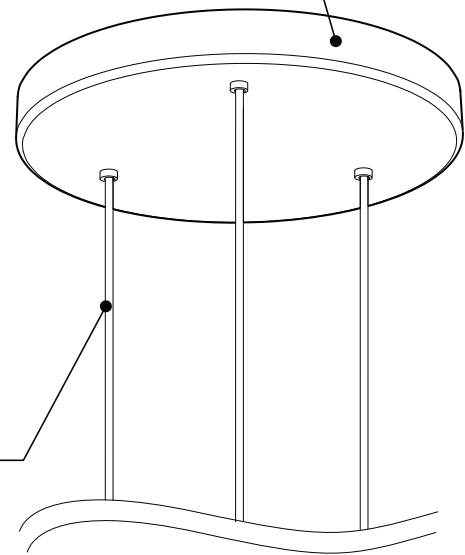

PRODUCT CHARACTERISTICS CARACTÉRISTIQUES DU PRODUIT

DESIGN:	Drop is a beautiful chrome canopy platform designed to suspend groups of 3 or 6 selected fixtures.
INSTALLATION:	Mounts on standard junction boxes, and comes with support hook for easy installation.
LIGHT SOURCE:	LED and other light sources with dimming available.
STRUCTURE:	Spun steel with a chrome finish.
CERTIFIED:	c-CSA-us
CONCEPTION:	Drop est une jolie plate-forme chromée pour 3 ou 6 suspensions de luminaires sélectionnés.
INSTALLATION:	Des crochets de support sont fournis pour faciliter l'installation sur une boîte de jonction standard.
SOURCE LUMINEUSE:	DEL et autres sources lumineuses avec options de gradation offertes.
STRUCTURE:	Pavillon en acier repoussé et chromé.
CERTIFIÉ:	c-CSA-us

PAVILLON
 Acier repoussé et chromé

SIMPLE
 Jolie plate-forme chromée pouvant accueillir de 3 à 6 luminaires

SUSPENSION
 60 pouces de câble

DIMENSIONS DISPONIBLE

LUMINAIRES	CODE	NB. DE LUM.	WATT MAX.													
			SOURCE LUMINEUSE				DEL		FLUO		HAL		INC			
			DEL	FLUO	HAL	INC	3	6	3	6	3	6	3	6		
VEGA	XBL	3	6	X				33W	66W							
ALVER	MCC	3	6	X			X	12W	24W					180W	360W	
ROLO PENDANT	MAD	3	6	X		X		12W	24W			150W	300W			
SPROKET	CFD	3	6	X		X		12W	24W			150W	300W			
MEHA	UAC	3	6	X				12W	24W							
FACET	UFC	3	6	X				12W	24W							
SILENE	JDJ/JDJA/JMJ	3	6	X	X			12W	24W	78W	156W					
FASIL	XB/XBA	3	6	X	X			33W	66W	96W	192W					
DELTA	VDP/VDPA	3	6	X	X			33W	66W	96W	192W					
SENET	XFY	3		X	X			45W		108W						
DELTA	VDX/VDXA	3	6	X	X			45W	90W	108W	216W					
SHAKER	QFI	3		X		X	X	12W				150W		180W		