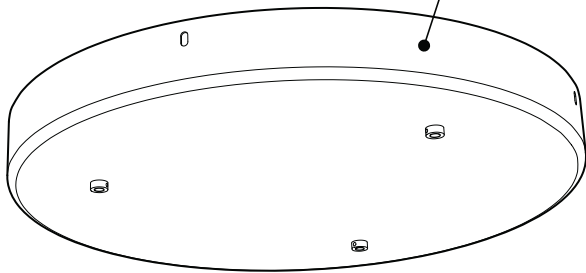

CANOPY

Spun steel with Chrome finish