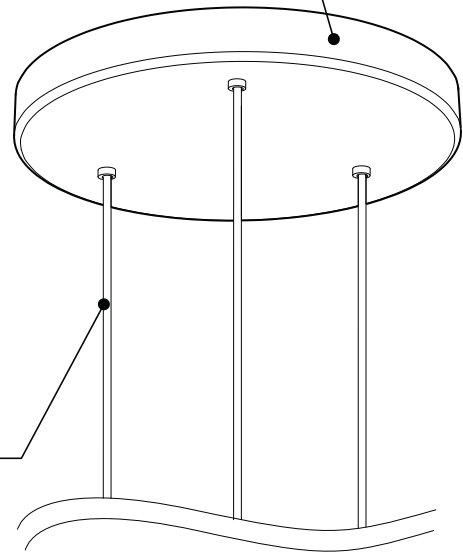

## PRODUCT CHARACTERISTICS CARACTÉRISTIQUES DU PRODUIT

<b>DESIGN:</b>	Drop is a beautiful chrome canopy platform designed to suspend groups of 3 or 6 selected fixtures.
<b>INSTALLATION:</b>	Mounts on standard junction boxes, and comes with support hook for easy installation.
<b>LIGHT SOURCE:</b>	LED and other light sources with dimming available.
<b>STRUCTURE:</b>	Spun steel with a chrome finish.
<b>CERTIFIED:</b>	c-CSA-us
<b>CONCEPTION:</b>	Drop est une jolie plate-forme chromée pour 3 ou 6 suspensions de luminaires sélectionnés.
<b>INSTALLATION:</b>	Des crochets de support sont fournis pour faciliter l'installation sur une boîte de jonction standard.
<b>SOURCE LUMINEUSE:</b>	DEL et autres sources lumineuses avec options de gradation offertes.
<b>STRUCTURE:</b>	Pavillon en acier repoussé et chromé.
<b>CERTIFIÉ:</b>	c-CSA-us

225 de Liège Ouest, Suite #200  
 Montréal (QC), Canada H2P 1H4  
 Tel : 514.385.3515 Fax : 514.385.4169  
[www.eurekalighting.com](http://www.eurekalighting.com)

4427

**INSTALLATION FACILE ET ROBUSTE**  
 - Crochets de support fournis pour faciliter l'installation sur une boîte de jonction standard  
 - Trous de montage supplémentaires pour renforcer la structure

**PAVILLON**  
 Acier repoussé et chromé

**SIMPLE**  
 Jolie plate-forme chromée pouvant accueillir de 3 à 6 luminaires

**SUSPENSION**  
 60 pouces de câble