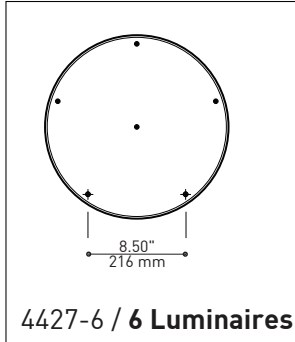

## DIMENSIONS DISPONIBLE

LUMINAIRES	CODE	NB. DE LUM.	WATT MAX.													
			SOURCE LUMINEUSE				DEL		FLUO		HAL		INC			
			DEL	FLUO	HAL	INC	3	6	3	6	3	6	3	6		
VEGA	XBL	3	6	X				33W	66W							
ALVER	MCC	3	6	X			X	12W	24W						180W	360W
ROLO PENDANT	MAD	3	6	X		X		12W	24W			150W	300W			
SPROKET	CFD	3	6	X		X		12W	24W			150W	300W			
MEHA	UAC	3	6	X				12W	24W							
FACET	UFC	3	6	X				12W	24W							
SILENE	JDJ/JDJA/JMJ	3	6	X	X			12W	24W	78W	156W					
FASIL	XB/XBA	3	6	X	X			33W	66W	96W	192W					
DELTA	VDP/VDPA	3	6	X	X			33W	66W	96W	192W					
SENET	XFY	3		X	X			45W		108W						
DELTA	VDX/VDXA	3	6	X	X			45W	90W	108W	216W					
SHAKER	QFI	3		X		X	X	12W				150W		180W		