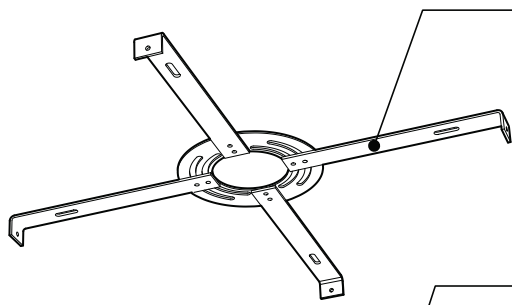

## PRODUCT CHARACTERISTICS CARACTÉRISTIQUES DU PRODUIT

<b>DESIGN:</b>	Drop is a beautiful chrome canopy platform designed to suspend groups of 3 or 6 selected fixtures.
<b>INSTALLATION:</b>	Mounts on standard junction boxes, and comes with support hook for easy installation.
<b>LIGHT SOURCE:</b>	LED and other light sources with dimming available.
<b>STRUCTURE:</b>	Spun steel with a chrome finish.
<b>CERTIFIED:</b>	c-CSA-us
<b>CONCEPTION:</b>	Drop est une jolie plate-forme chromée pour 3 ou 6 suspensions de luminaires sélectionnés.
<b>INSTALLATION:</b>	Des crochets de support sont fournis pour faciliter l'installation sur une boîte de jonction standard.
<b>SOURCE LUMINEUSE:</b>	DEL et autres sources lumineuses avec options de gradation offertes.
<b>STRUCTURE:</b>	Pavillon en acier repoussé et chromé.
<b>CERTIFIÉ:</b>	c-CSA-us