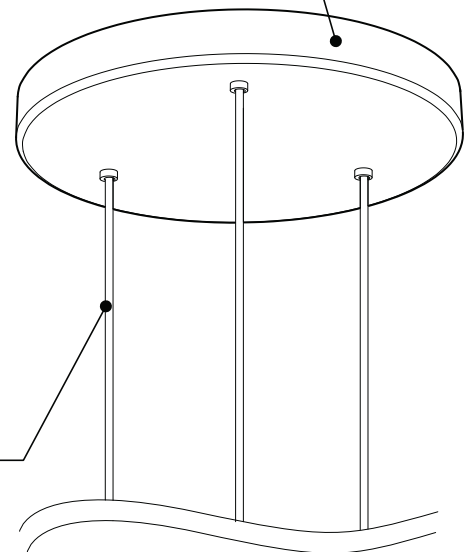

## PRODUCT CHARACTERISTICS CARACTÉRISTIQUES DU PRODUIT

<b>DESIGN:</b>	Drop is a beautiful chrome canopy platform designed to suspend groups of 3 or 6 selected fixtures.
<b>INSTALLATION:</b>	Mounts on standard junction boxes, and comes with support hook for easy installation.
<b>LIGHT SOURCE:</b>	LED and other light sources with dimming available.
<b>STRUCTURE:</b>	Spun steel with a chrome finish.
<b>CERTIFIED:</b>	c-CSA-us
<b>CONCEPTION:</b>	Drop est une jolie plate-forme chromée pour 3 ou 6 suspensions de luminaires sélectionnés.
<b>INSTALLATION:</b>	Des crochets de support sont fournis pour faciliter l'installation sur une boîte de jonction standard.
<b>SOURCE LUMINEUSE:</b>	DEL et autres sources lumineuses avec options de gradation offertes.
<b>STRUCTURE:</b>	Pavillon en acier repoussé et chromé.
<b>CERTIFIÉ:</b>	c-CSA-us

### EASY INSTALLATION

- Heavy duty bracket that mounts on standard junction box
- Comes with support hooks for easy installation
- Extra mounting points to reinforce

### SIMPLE

Canopy houses all electrical components for quick assembly

SUSPENSION  
60 inch of cable