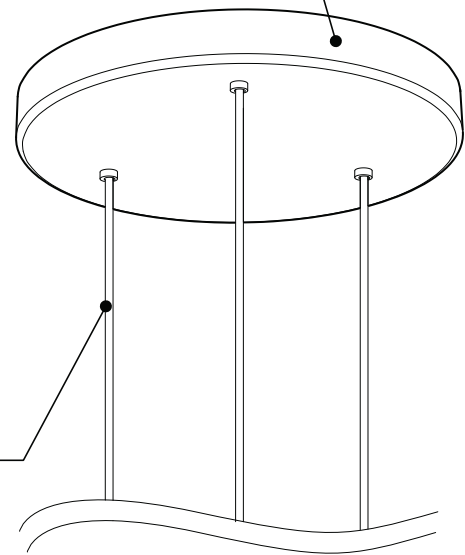

## PRODUCT CHARACTERISTICS CARACTÉRISTIQUES DU PRODUIT

<b>DESIGN:</b>	Drop is a beautiful chrome canopy platform designed to suspend groups of 3 or 6 selected fixtures.
<b>INSTALLATION:</b>	Mounts on standard junction boxes, and comes with support hook for easy installation.
<b>LIGHT SOURCE:</b>	LED and other light sources with dimming available.
<b>STRUCTURE:</b>	Spun steel with a chrome finish.
<b>CERTIFIED:</b>	c-CSA-us
<b>CONCEPTION:</b>	Drop est une jolie plate-forme chromée pour 3 ou 6 suspensions de luminaires sélectionnés.
<b>INSTALLATION:</b>	Des crochets de support sont fournis pour faciliter l'installation sur une boîte de jonction standard.
<b>SOURCE LUMINEUSE:</b>	DEL et autres sources lumineuses avec options de gradation offertes.
<b>STRUCTURE:</b>	Pavillon en acier repoussé et chromé.
<b>CERTIFIÉ:</b>	c-CSA-us

225 de Liège Ouest, Suite #200  
 Montréal (QC), Canada H2P 1H4  
 Tel : 514.385.3515 Fax : 514.385.4169  
[www.eurekalighting.com](http://www.eurekalighting.com)

4427

**INSTALLATION FACILE ET ROBUSTE**  
 - Crochets de support fournis pour faciliter l'installation sur une boîte de jonction standard  
 - Trous de montage supplémentaires pour renforcer la structure

**PAVILLON**  
 Acier repoussé et chromé

**SIMPLE**  
 Jolie plate-forme chromée pouvant accueillir de 3 à 6 luminaires

**SUSPENSION**  
 60 pouces de câble