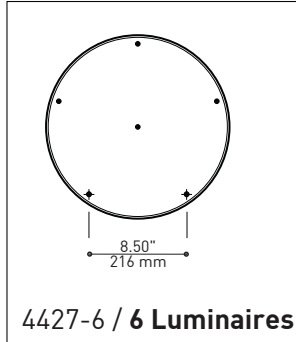

## DIMENSIONS DISPONIBLE

LUMINAIRES	CODE	NB. DE LUM.	WATT MAX.												
			SOURCE LUMINEUSE				DEL		FLUO		HAL		INC		
			DEL	FLUO	HAL	INC	3	6	3	6	3	6	3	6	
VEGA	XBL	3	6	X				33W	66W						
ALVER	MCC	3	6	X			X	12W	24W					180W	360W
ROLO PENDANT	MAD	3	6	X		X		12W	24W			150W	300W		
SPROKET	CFD	3	6	X		X		12W	24W			150W	300W		
MEHA	UAC	3	6	X				12W	24W						
FACET	UFC	3	6	X				12W	24W						
SILENE	JDJ/JDJA/JMJ	3	6	X	X			12W	24W	78W	156W				
FASIL	XB/XBA	3	6	X	X			33W	66W	96W	192W				
DELTA	VDP/VDPA	3	6	X	X			33W	66W	96W	192W				
SENET	XFY	3		X	X			45W		108W					
DELTA	VDX/VDXA	3	6	X	X			45W	90W	108W	216W				
SHAKER	QFI	3		X		X	X	12W				150W		180W	