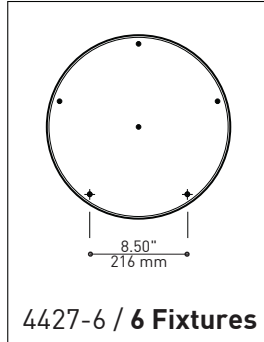

PRODUCT CHARACTERISTICS CARACTÉRISTIQUES DU PRODUIT

BIM **DIM** **IES** **LED**

DESIGN:	Drop is a beautiful chrome canopy platform designed to suspend groups of 3 or 6 selected fixtures.
INSTALLATION:	Mounts on standard junction boxes, and comes with support hook for easy installation.
LIGHT SOURCE:	LED and other light sources with dimming available.
STRUCTURE:	Spun steel with a chrome finish.
CERTIFIED:	c-CSA-us
CONCEPTION:	Drop est une jolie plate-forme chromée pour 3 ou 6 suspensions de luminaires sélectionnés.
INSTALLATION:	Des crochets de support sont fournis pour faciliter l'installation sur une boîte de jonction standard.
SOURCE LUMINEUSE:	DEL et autres sources lumineuses avec options de gradation offertes.
STRUCTURE:	Pavillon en acier repoussé et chromé.
CERTIFIÉ:	c-CSA-us

Canopy houses all electrical components for quick assembly

SUSPENSION
60 inch of cable

CANOPY CONFIGURATION

LUMINAIRES	CODE	NB. DE LUM.	WATT MAX.												
			SOURCE LUMINEUSE				DEL		FLUO		HAL		INC		
			DEL	FLUO	HAL	INC	3	6	3	6	3	6	3	6	
VEGA	XBL	3	6	X				33W	66W						
ALVER	MCC	3	6	X			X	12W	24W					180W	360W
ROLO PENDANT	MAD	3	6	X		X		12W	24W			150W	300W		
SPROKET	CFD	3	6	X		X		12W	24W			150W	300W		
MEHA	UAC	3	6	X				12W	24W						
FACET	UFC	3	6	X				12W	24W						
SILENE	JDJ/JDJA/JMJ	3	6	X	X			12W	24W	78W	156W				
FASIL	XB/XBA	3	6	X	X			33W	66W	96W	192W				
DELTA	VDP/VDPA	3	6	X	X			33W	66W	96W	192W				
SENET	XFY	3		X	X			45W		108W					
DELTA	VDX/VDXA	3	6	X	X			45W	90W	108W	216W				
SHAKER	QFI	3		X		X	X	12W				150W		180W	