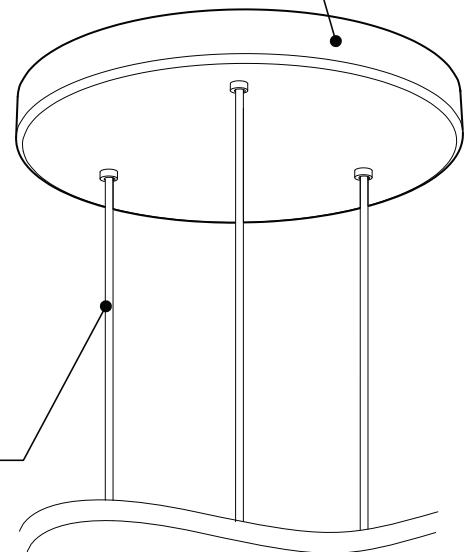

PRODUCT CHARACTERISTICS CARACTÉRISTIQUES DU PRODUIT

BIM **DIM** **IES** **LED**

DESIGN:	Drop is a beautiful chrome canopy platform designed to suspend groups of 3 or 6 selected fixtures.
INSTALLATION:	Mounts on standard junction boxes, and comes with support hook for easy installation.
LIGHT SOURCE:	LED and other light sources with dimming available.
STRUCTURE:	Spun steel with a chrome finish.
CERTIFIED:	c-CSA-us
CONCEPTION:	Drop est une jolie plate-forme chromée pour 3 ou 6 suspensions de luminaires sélectionnés.
INSTALLATION:	Des crochets de support sont fournis pour faciliter l'installation sur une boîte de jonction standard.
SOURCE LUMINEUSE:	DEL et autres sources lumineuses avec options de gradation offertes.
STRUCTURE:	Pavillon en acier repoussé et chromé.
CERTIFIÉ:	c-CSA-us

PAVILLON
 Acier repoussé et chromé

SIMPLE
 Jolie plate-forme chromée pouvant accueillir de 3 à 6 luminaires

SUSPENSION
 60 pouces de câble

DIMENSIONS DISPONIBLE

LUMINAIRES	CODE	NB. DE LUM.	WATT MAX.													
			SOURCE LUMINEUSE				DEL		FLUO		HAL		INC			
			DEL	FLUO	HAL	INC	3	6	3	6	3	6	3	6		
VEGA	XBL	3	6	X				33W	66W							
ALVER	MCC	3	6	X			X	12W	24W					180W	360W	
ROLO PENDANT	MAD	3	6	X		X		12W	24W			150W	300W			
SPROKET	CFD	3	6	X		X		12W	24W			150W	300W			
MEHA	UAC	3	6	X				12W	24W							
FACET	UFC	3	6	X				12W	24W							
SILENE	JDJ/JDJA/JMJ	3	6	X	X			12W	24W	78W	156W					
FASIL	XB/XBA	3	6	X	X			33W	66W	96W	192W					
DELTA	VDP/VDPA	3	6	X	X			33W	66W	96W	192W					
SENET	XFY	3		X	X			45W		108W						
DELTA	VDX/VDXA	3	6	X	X			45W	90W	108W	216W					
SHAKER	QFI	3		X		X	X	12W				150W		180W		