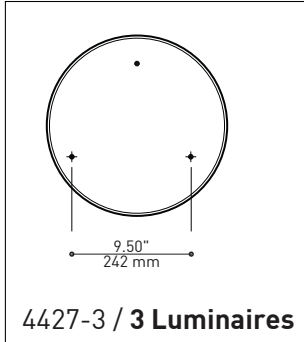

PAVILLON
 Acier repoussé et chromé

SIMPLE
 Jolie plate-forme chromée pouvant accueillir de 3 à 6 luminaires

SUSPENSION
 60 pouces de câble

DIMENSIONS DISPONIBLE

LUMINAIRES	CODE	NB. DE LUM.	WATT MAX.													
			SOURCE LUMINEUSE				DEL		FLUO		HAL		INC			
			DEL	FLUO	HAL	INC	3	6	3	6	3	6	3	6		
VEGA	XBL	3	6	X				33W	66W							
ALVER	MCC	3	6	X			X	12W	24W					180W	360W	
ROLO PENDANT	MAD	3	6	X		X		12W	24W			150W	300W			
SPROKET	CFD	3	6	X		X		12W	24W			150W	300W			
MEHA	UAC	3	6	X				12W	24W							
FACET	UFC	3	6	X				12W	24W							
SILENE	JDJ/JDJA/JMJ	3	6	X	X			12W	24W	78W	156W					
FASIL	XB/XBA	3	6	X	X			33W	66W	96W	192W					
DELTA	VDP/VDPA	3	6	X	X			33W	66W	96W	192W					
SENET	XFY	3		X	X			45W		108W						
DELTA	VDX/VDXA	3	6	X	X			45W	90W	108W	216W					
SHAKER	QFI	3		X		X	X	12W				150W		180W		