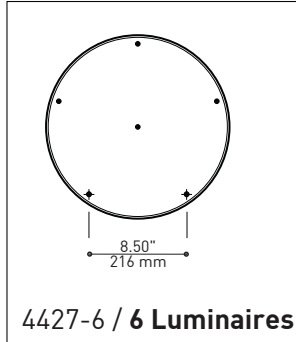

PAVILLON
 Acier repoussé et chromé

SIMPLE
 Jolie plate-forme chromée pouvant accueillir de 3 à 6 luminaires

SUSPENSION
 60 pouces de câble

DIMENSIONS DISPONIBLE

LUMINAIRES	CODE	NB. DE LUM.	WATT MAX.													
			SOURCE LUMINEUSE				DEL		FLUO		HAL		INC			
			DEL	FLUO	HAL	INC	3	6	3	6	3	6	3	6		
VEGA	XBL	3	6	X				33W	66W							
ALVER	MCC	3	6	X			X	12W	24W					180W	360W	
ROLO PENDANT	MAD	3	6	X		X		12W	24W			150W	300W			
SPROKET	CFD	3	6	X		X		12W	24W			150W	300W			
MEHA	UAC	3	6	X				12W	24W							
FACET	UFC	3	6	X				12W	24W							
SILENE	JDJ/JDJA/JMJ	3	6	X	X			12W	24W	78W	156W					
FASIL	XB/XBA	3	6	X	X			33W	66W	96W	192W					
DELTA	VDP/VDPA	3	6	X	X			33W	66W	96W	192W					
SENET	XFY	3		X	X			45W		108W						
DELTA	VDX/VDXA	3	6	X	X			45W	90W	108W	216W					
SHAKER	QFI	3		X		X	X	12W				150W		180W		