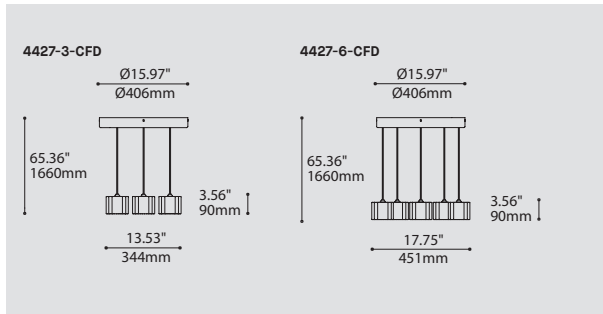

DROP 4427-CFD

PROJECT PROJET
SPEC TYPE
NOTES

ORDERING SPECIFICATION	SPÉCIFICATION DE COMMANDE	CODE
MODEL MODÈLE		
4427-3	DROP 3 (3 X SHADES)	
4427-6	DROP 6 (6 X SHADES)	
SHADE OPTION OPTION D'ABAT-JOUR		CFD
CFD	SPROCKET	
LIGHT SOURCE SOURCE LUMINEUSE		
<small>(WATTAGE, LAMP TYPE, LAMP FORM, BASE TYPE, OTHER INFO)</small>		
BIPIN.50	50W, HAL, BIPIN, GY6.35 BASE	
LED.4	4W, LED	
COLOR TEMPERATURE TEMPÉRATURE DE COULEUR		
<small>FOR LED ONLY</small>		
30	3000K	
35	3500K	
40	4000K	
VOLTAGE VOLTAGE		
120V	120 VOLT	
277V	277 VOLT	
DIMMING OPTION OPTION DE GRADATION		
<small>FOR LED ONLY</small>		
DV	0-10V DIMMING (120-277V)	
DP	PHASE DIMMING (120V ONLY)	
CABLE CABLE		C
C	CLEAR CABLE, FIELD ADJUSTABLE	
CABLE LENGTH LONGUEUR DE CABLE		
60	60" CABLE (STD LENGTH)	
**	CUSTOM CABLE LENGTH (PLEASE SPECIFY)	
<small>FOR OVERALL LENGTH PLEASE CONTACT YOUR EUREKA REPRESENTATIVE.</small>		
STRUCTURE FINISH FINI STRUCTURE		CHR
CHR	CHROME	
DIFFUSER FINISH FINI DIFFUSEUR		CLR
CLR	CLEAR	

PRODUCT CHARACTERISTICS CARACTÉRISTIQUES DU PRODUIT

BIM **DIM** **IES** **LED**

DESIGN:	Drop is a beautiful chrome canopy platform designed to suspend groups of 3 or 6 selected fixtures.
INSTALLATION:	Mounts on standard junction boxes, and comes with support hook for easy installation.
LIGHT SOURCE:	LED and other light sources with dimming available.
STRUCTURE:	Spun steel with a chrome finish.
CERTIFIED:	c-CSA-us
CONCEPTION:	Drop est une jolie plate-forme chromée pour 3 ou 6 suspensions de luminaires sélectionnés.
INSTALLATION:	Des crochets de support sont fournis pour faciliter l'installation sur une boîte de jonction standard.
SOURCE LUMINEUSE:	DEL et autres sources lumineuses avec options de gradation offertes.
STRUCTURE:	Pavillon en acier repoussé et chromé.
CERTIFIÉ:	c-CSA-us