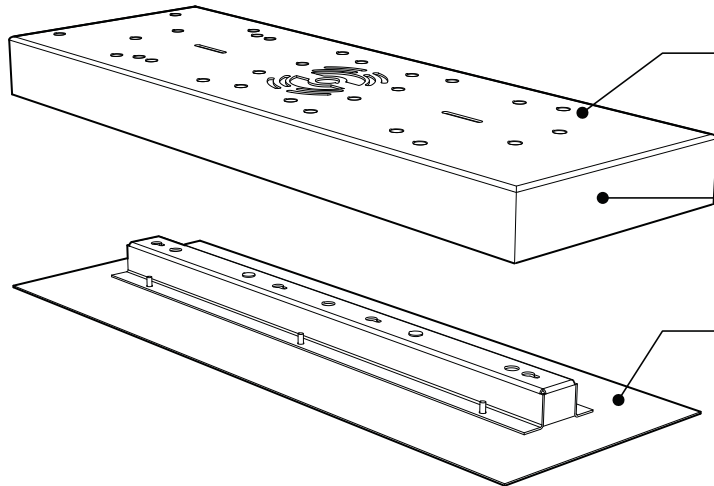

CONVENIENT

Additional mounting holes to reinforce and accommodate different light sources

CANOPY

Luxurious Die folded plated steel with chrome finish that reflects your environment

EASY ACCESS

Front panel removes for easy access and installation
Comes with safety hooks for support during installation