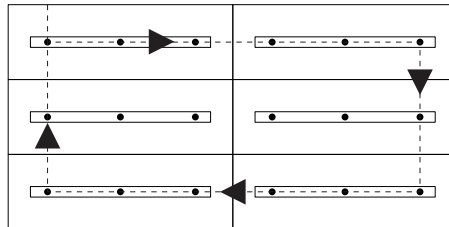

### L'AJUSTEMENT FACILE

Chaque câble peut être ajusté après l'installation du luminaire

### SECTION CENTRALE

Pièce noire matte servant à camoufler les supports

### TYPE DE CONFIGURATIONS

**⚡** Configuration de pavillons multiples pour créer des îlots de luminaires équidistants\*  
- Aucune limite de Pavillons  
\*Possible par l'électricien

FIXTURE	CODE	Nb. FIXTURE	LIGHT SOURCE				MAX. WATTAGE									
			LED	FLUO	HAL	INC	DEL		FLUO		HAL		INC			
							3	5	3	5	3	5	3	5		
VEGA	XBL	3	X				33W									
ALVER	MCC	3   5	X			X	12W	20W						180W	300W	
ROLO PENDANT	MAD	3	X		X		12W					150W				
ROLO PROJECTOR	MADP	3	X				12W									
SPROKET	CFD	3	X		X		12W					150W				
MEHA	UAC	3   5	X				12W	20W								
FACET	UFC	3   5	X				12W	20W								
SILENE	JDJ/JDJA/JMJ	3   5	X	X			12W	20W	78W	130W						
FASIL	XB/XBA	3	X	X			33W		160W							
SENET	XFY	3	X	X			45W		108W							
SHAKER	QFI	3	X		X	X	12W					150W		180W		