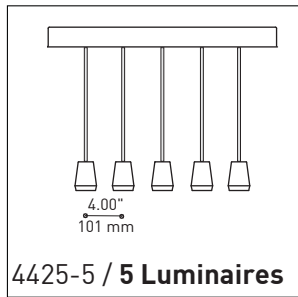

TYPE DE CONFIGURATIONS