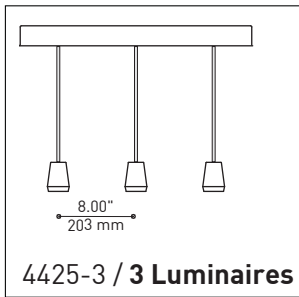

TYPE DE CONFIGURATIONS