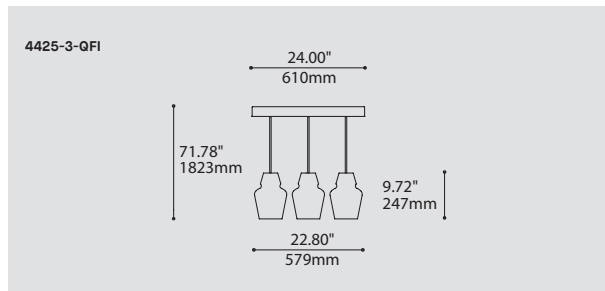

4171-QFI

4424-QFI

4427-QFI

ORDERING SPECIFICATION	SPÉCIFICATION DE COMMANDE	CODE
MODEL MODÈLE		4425-3
4425-3	ARRAY 3 (3 X SHADES)	
SHADE OPTION OPTION D'ABAT-JOUR		QFI
QFI	SHAKER	
LIGHT SOURCE SOURCE LUMINEUSE		
(WATTAGE, LAMP TYPE, LAMP FORM, BASE TYPE, OTHER INFO)		
MR16C.50	50W, HAL, MR16C, GU5.3 BASE	
INC.60	60W, INC, A19 / B10 / G30 / HAL T10, MEDIUM BASE (120V ONLY)	
LED.4	4W, LED	
COLOR TEMPERATURE TEMPÉRATURE DE COULEUR		
FOR LED ONLY		
30	3000K	
35	3500K	
40	4000K	
VOLTAGE VOLTAGE		
120V	120 VOLT	
277V	277 VOLT	
DIMMING OPTION OPTION DE GRADATION		
FOR LED ONLY		
DV	0-10V DIMMING (120-277V)	
DP	PHASE DIMMING (120V ONLY)	
CABLE CABLE		C
C	CLEAR CABLE, FIELD ADJUSTABLE	
CABLE LENGTH LONGUEUR DE CABLE		
60	60" CABLE (STD LENGTH)	
**	CUSTOM CABLE LENGTH (PLEASE SPECIFY) FOR OVERALL LENGTH PLEASE CONTACT YOUR EUREKA REPRESENTATIVE.	
STRUCTURE FINISH FINI STRUCTURE		CHR
CHR	CHROME	
DIFFUSER FINISH FINI DIFFUSEUR		
CLR	CLEAR	
TCHR	TRANSLUCENT CHROME	
TGOL	TRANSLUCENT GOLD	

PRODUCT CHARACTERISTICS CARACTÉRISTIQUES DU PRODUIT

DESIGN:	Array is a rectangular chrome canopy with a narrow recessed opening, from which, 3 fixtures emerge. Array can be ganged together to create an evenly spaced field of fixtures.
INSTALLATION:	Mounts on standard junction boxes with additional mounting holes in the ceiling. Array's front panel removes for easy access and installation and comes with safety hooks for support during installation.
LIGHT SOURCE:	For use with LED and other light sources and dimming is available.
STRUCTURE:	Die folded, chrome plated steel canopy with matte black central channel to hide mounting hardware.
CERTIFIED:	c-CSA-us
CONCEPTION:	Array est un pavillon rectangulaire chromé comportant une mince ouverture encastrée de laquelle émergent 3 luminaires. Ce design peut être multiplié pour créer des îlots de luminaires équidistants.
INSTALLATION:	Installation sur une boîte de jonction standard. Le pavillon inclus des trous de montage supplémentaires. Un panneau frontal amovible et des crochets de sûreté aident à l'installation et à l'entretien.
SOURCE LUMINEUSE:	DEL et autres sources lumineuses conventionnelles offertes avec des options de gradation.
STRUCTURE:	Acier plié avec une finition extérieure chromée et section encastrée noire mate pour camoufler les supports.
CERTIFIÉ:	c-CSA-us