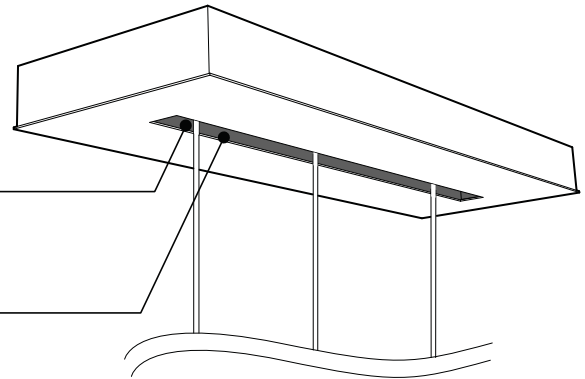

CENTRAL CHANNEL

Matte black narrow recess to hide all mounting hardware