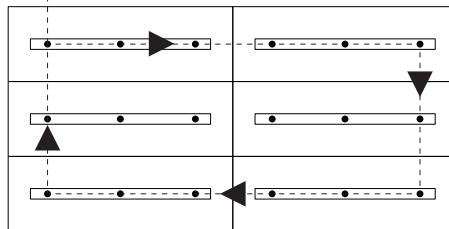

Multiple Canopy Configuration
with equal spacing and single Power Source*
- No limit to number of canopies
*Possible by electrician