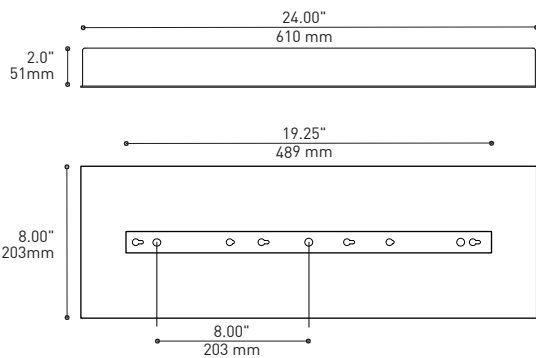

EASY ADJUSTMENT

Each cable can be adjusted after luminaire is installed