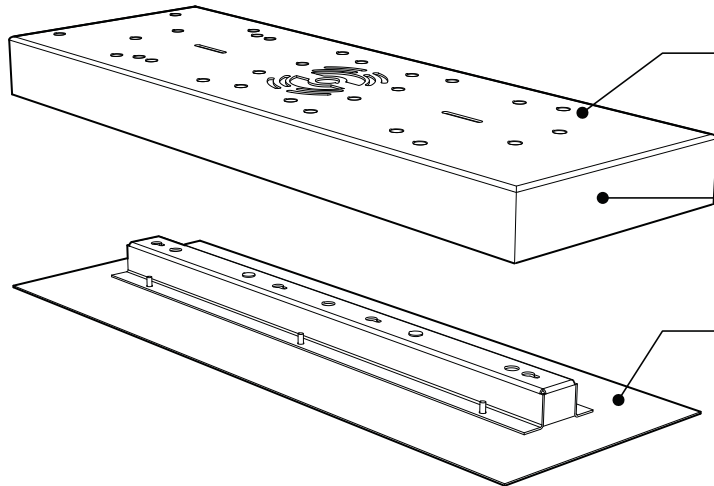

## PRODUCT CHARACTERISTICS CARACTÉRISTIQUES DU PRODUIT

<b>DESIGN:</b>	Array is a rectangular chrome canopy with a narrow recessed opening, from which, 3 fixtures emerge. Array can be ganged together to create an evenly spaced field of fixtures.
<b>INSTALLATION:</b>	Mounts on standard junction boxes with additional mounting holes in the ceiling. Array's front panel removes for easy access and installation and comes with safety hooks for support during installation.
<b>LIGHT SOURCE:</b>	For use with LED and other light sources and dimming is available.
<b>STRUCTURE:</b>	Die folded, chrome plated steel canopy with matte black central channel to hide mounting hardware.
<b>CERTIFIED:</b>	c-CSA-us
<b>CONCEPTION:</b>	Array est un pavillon rectangulaire chromé comportant une mince ouverture encastrée de laquelle émergent 3 luminaires. Ce design peut être multiplié pour créer des îlots de luminaires équidistants.
<b>INSTALLATION:</b>	Installation sur une boîte de jonction standard. Le pavillon inclus des trous de montage supplémentaires. Un panneau frontal amovible et des crochets de sûreté aident à l'installation et à l'entretien.
<b>SOURCE LUMINEUSE:</b>	DEL et autres sources lumineuses conventionnelles offertes avec des options de gradation.
<b>STRUCTURE:</b>	Acier plié avec une finition extérieure chromée et section encastrée noire mate pour camoufler les supports.
<b>CERTIFIÉ:</b>	c-CSA-us