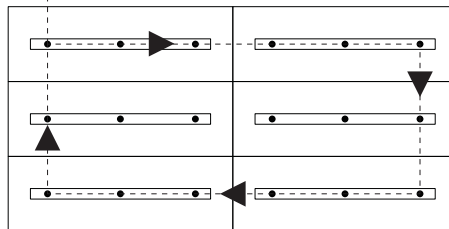

### INSTALLATION

Panneau frontale amovible aidant à l'installation et à l'entretien

### L'AJUSTEMENT FACILE

Chaque câble peut être ajusté après l'installation du luminaire

**SECTION CENTRALE**  
Pièce noire matte servant à camoufler les supports

### TYPE DE CONFIGURATIONS

**⚡** Configuration de pavillons multiples pour créer des îlots de luminaires équidistants\*  
- Aucune limite de Pavillons  
\*Possible par l'électricien

FIXTURE	CODE	Nb. FIXTURE	LIGHT SOURCE				MAX. WATTAGE										
			LED	FLUO	HAL	INC	DEL		FLUO		HAL		INC				
							3	5	3	5	3	5	3	5			
VEGA	XBL	3	X				33W										
ALVER	MCC	3   5	X			X	12W	20W							180W	300W	
ROLO PENDANT	MAD	3	X		X		12W					150W					
ROLO PROJECTOR	MADP	3	X				12W										
SPROKET	CFD	3	X		X		12W					150W					
MEHA	UAC	3   5	X				12W	20W									
FACET	UFC	3   5	X				12W	20W									
SILENE	JDJ/JDJA/JMJ	3   5	X	X			12W	20W	78W	130W							
FASIL	XB/XBA	3	X	X			33W		160W								
SENET	XFY	3	X	X			45W		108W								
SHAKER	QFI	3	X		X	X	12W					150W		180W			