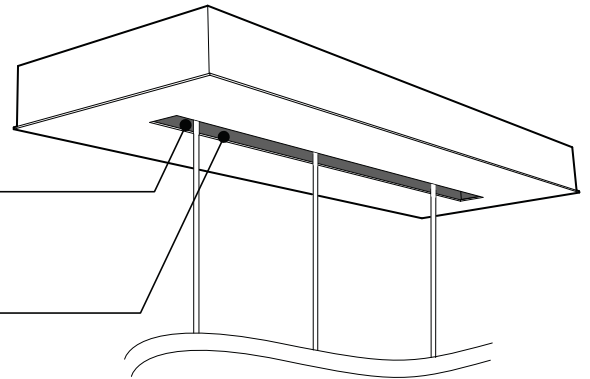

## PRODUCT CHARACTERISTICS CARACTÉRISTIQUES DU PRODUIT

<b>DESIGN:</b>	Array is a rectangular chrome canopy with a narrow recessed opening, from which, 3 fixtures emerge. Array can be ganged together to create an evenly spaced field of fixtures.
<b>INSTALLATION:</b>	Mounts on standard junction boxes with additional mounting holes in the ceiling. Array's front panel removes for easy access and installation and comes with safety hooks for support during installation.
<b>LIGHT SOURCE:</b>	For use with LED and other light sources and dimming is available.
<b>STRUCTURE:</b>	Die folded, chrome plated steel canopy with matte black central channel to hide mounting hardware.
<b>CERTIFIED:</b>	c-CSA-us
<b>CONCEPTION:</b>	Array est un pavillon rectangulaire chromé comportant une mince ouverture encastrée de laquelle émergent 3 luminaires. Ce design peut être multiplié pour créer des îlots de luminaires équidistants.
<b>INSTALLATION:</b>	Installation sur une boîte de jonction standard. Le pavillon inclus des trous de montage supplémentaires. Un panneau frontal amovible et des crochets de sûreté aident à l'installation et à l'entretien.
<b>SOURCE LUMINEUSE:</b>	DEL et autres sources lumineuses conventionnelles offertes avec des options de gradation.
<b>STRUCTURE:</b>	Acier plié avec une finition extérieure chromée et section encastrée noire mate pour camoufler les supports.
<b>CERTIFIÉ:</b>	c-CSA-us

### PRATIQUE

Trous de montages supplémentaires pour soutenir une grande charge et pour subvenir aux différents types d'éclairages

### INSTALLATION

Panneau frontale amovible aidant à l'installation et à l'entretien

### L'AJUSTEMENT FACILE

Chaque câble peut être ajusté après l'installation du luminaire

**SECTION CENTRALE**  
Pièce noire matte servant à camoufler les supports