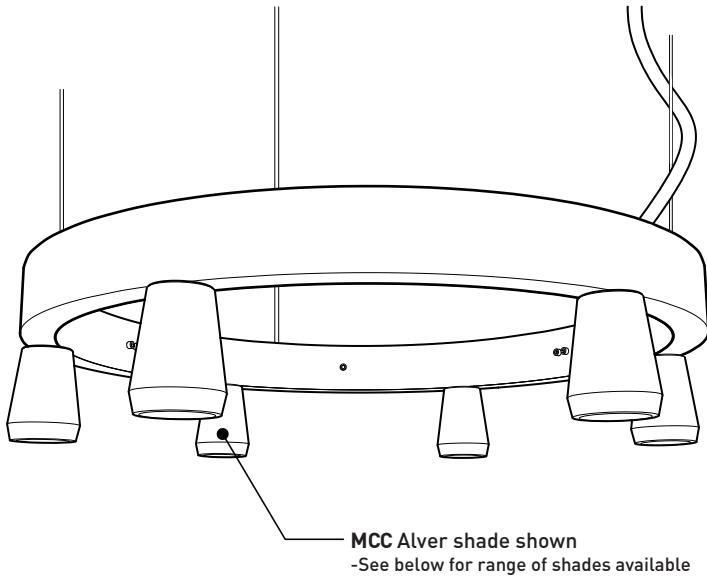

PRODUCT CHARACTERISTICS CARACTÉRISTIQUES DU PRODUIT

BIM **DIM** **IES** **LED**

DESIGN:	Fill larger spaces using our elegant, round chandelier platform. Elementary ring concept allows you to create a Ø42" circular arrangement of selected fixtures.
INSTALLATION:	Mounts with three suspension points on the ceiling and fixtures come pre-assembled to ring structure. Glass shade installation is required.
LIGHT SOURCE:	LED, halogen and incandescent light sources can be specified in both direct or indirect orientations and dimming is available.
STRUCTURE:	Rolled extruded aluminum ring and steel cover plates are coated in black polyester powder finish.
CERTIFIED:	c-CSA-us
CONCEPTION:	Ring est une simple plate-forme de chandelier qui permet d'emplir de vaste espaces avec l'éclairage désiré. Ce concept élémentaire et tendance est disponible Ø42 (6 ou 9 têtes).
SOURCE LUMINEUSE:	Sources lumineuses DEL et MR16 offertes en illumination directe et indirecte. Options de gradation disponibles
INSTALLATION:	Les têtes du luminaire sont pré-assemblées sur la structure circulaire qui est suspendue par un système de trois câbles. Les abat-jour en verre sont envoyés et installés séparément
STRUCTURE:	Anneau en aluminium extrudé et cintré et couvercles d'acier avec finition à la peinture noire en poudre à base de polyester
CERTIFIÉ:	c-CSA-us