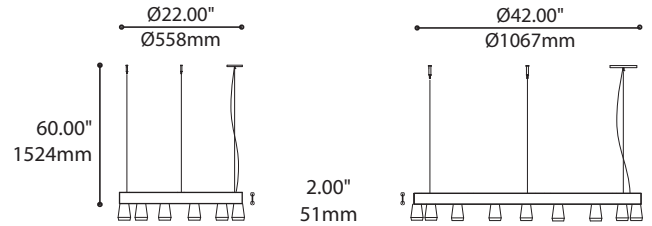

RING SIZE OPTIONS