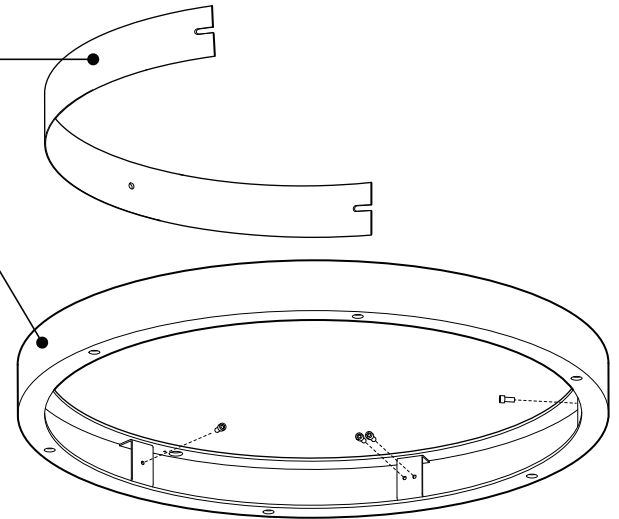

COUVERCLE INTÉRIEUR
Composé de 3 couvercles d'acier recouvert de peinture en poudre de polyester noir mat

ANNEAU EXTÉRIEUR
Anneau en aluminium extrudé, cintré et poli
Recouvert de peinture en poudre de polyester noir mat

VIS DISCRÈTE DE COULEUR NOIRE SUR SURFACE NOIRE