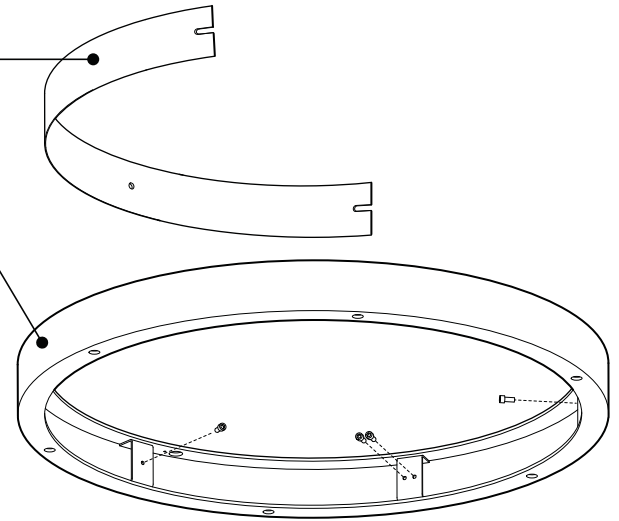

FITTURE	CODE	Ø 22	Ø 42	LIGHT SOURCE			MAX. WATTAGE										
				LED	HAL	INC	LED			HAL			INC				
							DIRECT	INDIRECT	3	6	9	3	6	9	3	6	9
ALVER	MCC	6	6-9	X		X		X	12W	24W	36W				180W	360W	540W
SPROKET	CFD	6	6-9	X	X			X	12W	24W	36W	150W	300W	450W			
SLIM STACK	SLS	6	6-9	X	X	X			12W	24W	36W	150W	300W	450W	150W	300W	450W
STUBBY STACK	STS	6	6-9	X	X	X			12W	24W	36W	150W	300W	450W	150W	300W	450W
SILENE	JDJ/JDJA/JMJ	6	6-9	X	X	X		X	12W	24W	36W	150W	300W	450W	300W	600W	900W
GALLERY	NAH	6	6-9		X	X						150W	300W	450W	300W	600W	900W
SHAKER	QFI	6	6-9	X		X			12W	24W	36W				180W	360W	540W
KISIS	NFM	NA	6	X		X			24W	48W	72W				300W	600W	900W

225 de Liège Ouest, Suite #200
Montréal (QC), Canada H2P 1H4
Tel : 514.385.3515 Fax : 514.385.4169
www.eurekalighting.com

4424