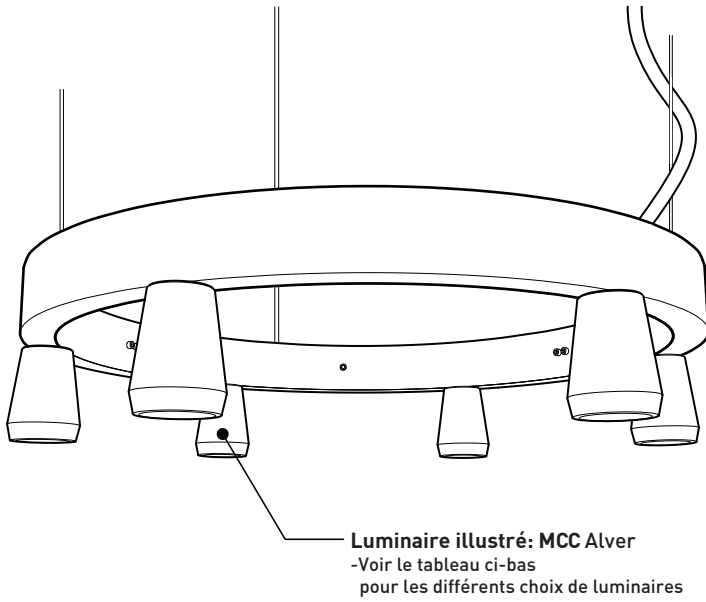

Formats disponibles

OFFERT EN ILLUMINATION DIRECTE ET INDIRECTE

COUVERCLE INTÉRIEUR
Composé de 3 couvercles d'acier recouvert de peinture en poudre de polyester noir mat

ANNEAU EXTÉRIEUR
Anneau en aluminium extrudé, cintré et poli
Recouvert de peinture en poudre de polyester noir mat

VIS DISCRÈTE DE COULEUR NOIRE SUR SURFACE NOIRE

LUMINAIRES	CODE	Ø 22	Ø 42	SOURCE LUMINEUSE			WATT MAX.										
				DEL	HAL	INC	DEL			HAL			INC				
							3	6	9	3	6	9	3	6	9		
ALVER	MCC	6	6-9	X		X	Toujours disponible	X	12W	24W	36W				180W	360W	540W
SPROKET	CFD	6	6-9	X	X			X	12W	24W	36W	150W	300W	450W			
SLIM STACK	SLS	6	6-9	X	X	X			12W	24W	36W	150W	300W	450W	150W	300W	450W
STUBBY STACK	STS	6	6-9	X	X	X			12W	24W	36W	150W	300W	450W	150W	300W	450W
SILENE	JDJ/JDJA/JMJ	6	6-9	X	X	X		X	12W	24W	36W	150W	300W	450W	300W	600W	900W
GALLERY	NAH	6	6-9		X	X						150W	300W	450W	300W	600W	900W
SHAKER	QFI	6	6-9	X		X			12W	24W	36W				180W	360W	540W
KISIS	NFM	NA	6	X		X			24W	48W	72W				300W	600W	900W

225 de Liège Ouest, Suite #200
Montréal (QC), Canada H2P 1H4
Tel : 514.385.3515 Fax : 514.385.4169
www.eurekalighting.com

4424