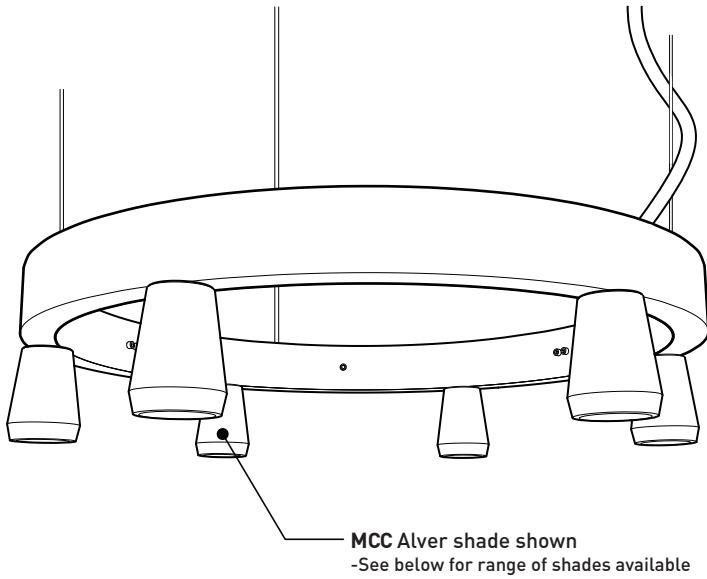

PRODUCT CHARACTERISTICS CARACTÉRISTIQUES DU PRODUIT

- BIM**
- DIM**
- IES**
- LED**

DESIGN:	Fill larger spaces using our elegant, round chandelier platform. Elementary ring concept allows you to create a 42" circular arrangement of selected fixtures.
INSTALLATION:	Mounts with three suspension points on the ceiling and fixtures come pre-assembled to ring structure. Glass shade installation is required.
LIGHT SOURCE:	LED, MR16 and incandescent light sources can be specified in both direct or indirect orientations and dimming is available.
STRUCTURE:	Rolled extruded aluminum ring and steel cover plates are coated in black polyester powder finish.
CERTIFIED:	c-CSA-us
CONCEPTION:	Comblez de vastes espaces avec notre élégante plate-forme de chandelier. Ce concept élémentaire et tendance permet de créer un arrangement circulaire de 42" à partir des luminaires sélectionnés.
INSTALLATION:	Les luminaires sont pré-assemblés sur la structure circulaire qui est suspendue par un système à trois câbles. L'installation des abat-jour est requise.
SOURCE LUMINEUSE:	Sources lumineuses DEL, MR16 et incandescentes offertes en illumination directe et indirecte et options de gradation disponibles.
STRUCTURE:	Anneau en aluminium extrudé et cintré et couvercles d'acier avec finition à la peinture noire en poudre à base de polyester.
CERTIFIÉ:	c-CSA-us