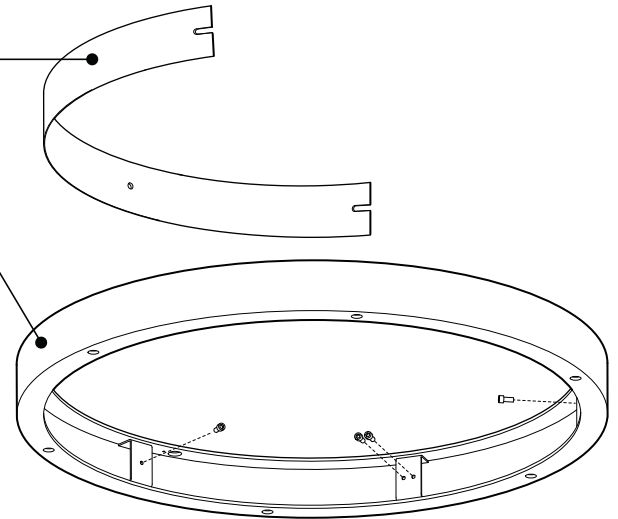

LUMINAIRES	CODE	Ø 22	Ø 42	SOURCE LUMINEUSE			WATT MAX.										
				DEL	HAL	INC	DEL			HAL			INC				
							3	6	9	3	6	9	3	6	9		
ALVER	MCC	6	6-9	X		X	Toujours disponible	X	12W	24W	36W				180W	360W	540W
SPROKET	CFD	6	6-9	X	X			X	12W	24W	36W	150W	300W	450W			
SLIM STACK	SLS	6	6-9	X	X	X			12W	24W	36W	150W	300W	450W	150W	300W	450W
STUBBY STACK	STS	6	6-9	X	X	X			12W	24W	36W	150W	300W	450W	150W	300W	450W
SILENE	JDJ/JDJA/JMJ	6	6-9	X	X	X		X	12W	24W	36W	150W	300W	450W	300W	600W	900W
GALLERY	NAH	6	6-9		X	X						150W	300W	450W	300W	600W	900W
SHAKER	QFI	6	6-9	X		X			12W	24W	36W				180W	360W	540W
KISIS	NFM	NA	6	X		X			24W	48W	72W				300W	600W	900W

225 de Liège Ouest, Suite #200
Montréal (QC), Canada H2P 1H4
Tel : 514.385.3515 Fax : 514.385.4169
www.eurekalighting.com

4424