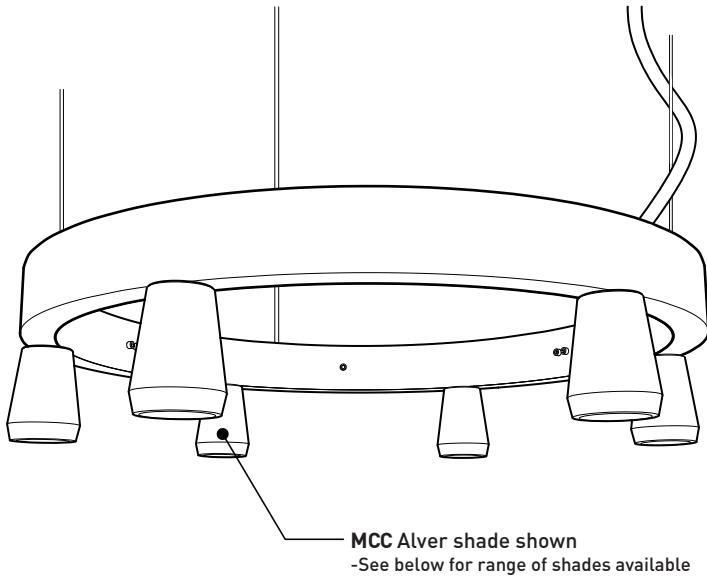

PRODUCT CHARACTERISTICS CARACTÉRISTIQUES DU PRODUIT

- BIM**
- DIM**
- IES**
- LED**

DESIGN:	Fill larger spaces using our elegant, round chandelier platform. Elementary ring concept allows you to create a 42" circular arrangement of selected fixtures.
INSTALLATION:	Mounts with three suspension points on the ceiling and fixtures come pre-assembled to ring structure. Glass shade installation is required.
LIGHT SOURCE:	LED, MR16 and incandescent light sources can be specified in both direct or indirect orientations and dimming is available.
STRUCTURE:	Rolled extruded aluminum ring and steel cover plates are coated in black polyester powder finish.
CERTIFIED:	c-CSA-us
CONCEPTION:	Comblez de vastes espaces avec notre élégante plate-forme de chandelier. Ce concept élémentaire et tendance permet de créer un arrangement circulaire de 42" à partir des luminaires sélectionnés.
INSTALLATION:	Les luminaires sont pré-assemblés sur la structure circulaire qui est suspendue par un système à trois câbles. L'installation des abat-jour est requise.
SOURCE LUMINEUSE:	Sources lumineuses DEL, MR16 et incandescentes offertes en illumination directe et indirecte et options de gradation disponibles.
STRUCTURE:	Anneau en aluminium extrudé et cintré et couvercles d'acier avec finition à la peinture noire en poudre à base de polyester.
CERTIFIÉ:	c-CSA-us